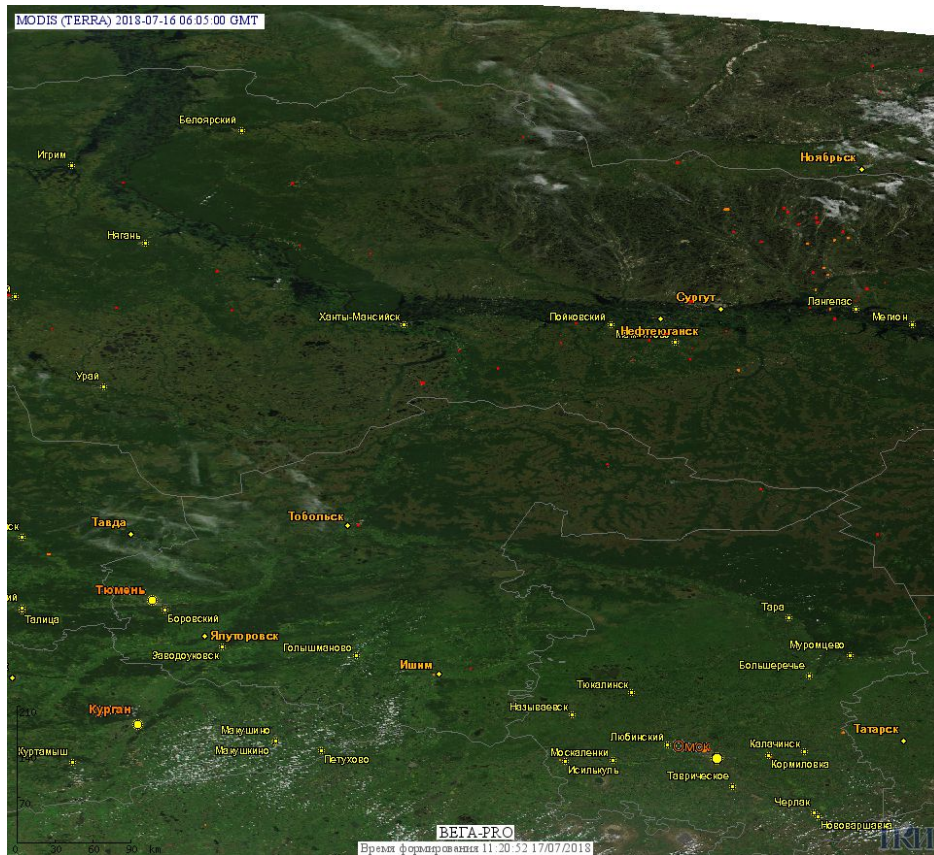

Рис. 6 Пожары в Ханты-Мансийском а.о. (Югре).