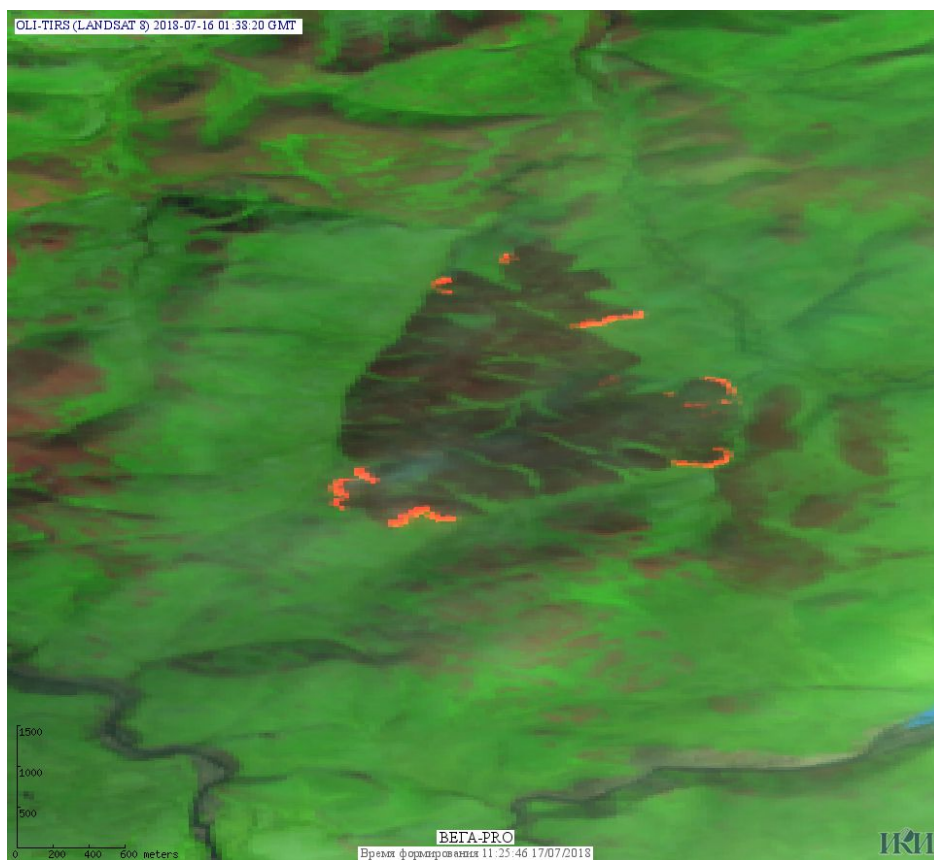

Рис. 5 Пожар в Сусуманском районе Магаданской области. Данные Landsat 8.