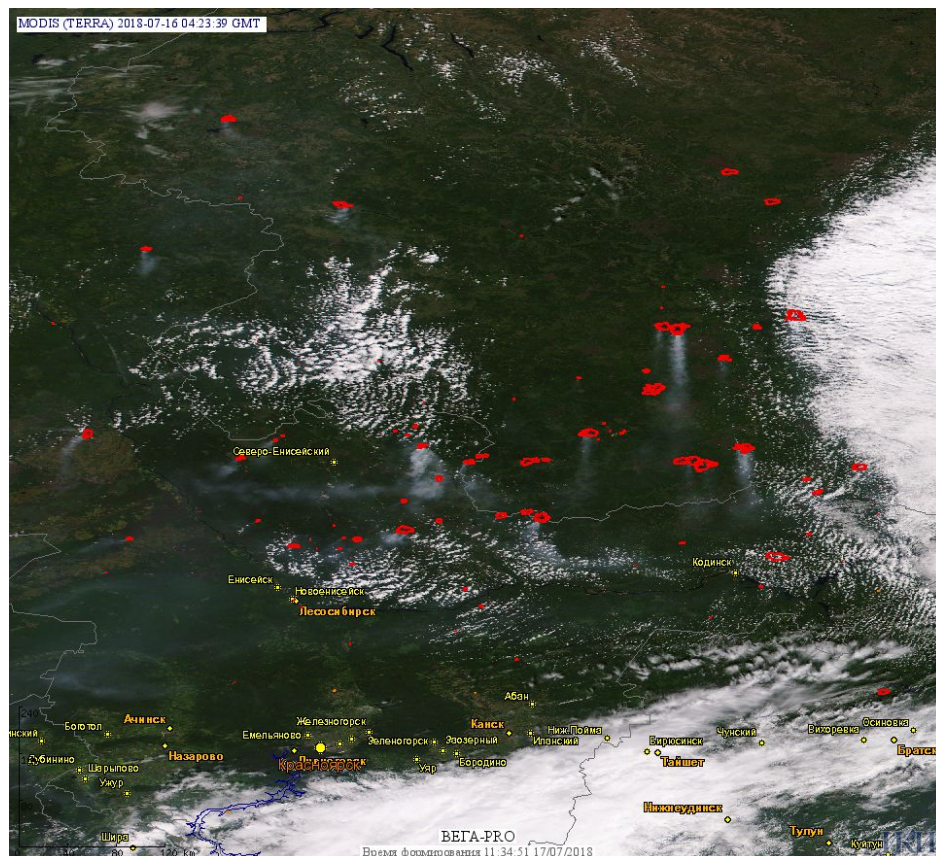

## Пожарная ситуация в России по спутниковым данным

(обзор ситуации за 16.07.2018)

**Всего за сутки 16.07.2018** на территории Российской Федерации (на всех видах территорий, включая сельскохозяйственные земли) по данным спутников Terra и Aqua наблюдалось **492 природных пожара** с активным горением, на которых были зарегистрированы **5393 горячие точки**.

По предварительной оценке огнем могло быть затронуто около 40,6 тыс га территории, покрытой лесом.

**Для сравнения: 16.07.2017 года на территории России всего наблюдалось 118 природных пожаров**, на которых были зарегистрированы 454 горячие точки. Из них пожаров, затронувших территорию, покрытую лесом, было 52, на которых были детектированы 323 горячие точки.

Максимальное число активных пожаров наблюдалось в Приволжском федеральном округе (37), в том числе, на территории Самарской области (11). На них было зарегистрировано 55 (Приволжский федеральный округ) и 12 (Самарская область) горячих точек.

Огнем было затронуто около 5,7 тыс га территории, покрытой лесом.

Рис. 1 Пожары в Красноярском крае

Рис. 2 Пожар в Северо-Енисейском районе Красноярского края. Данные Landsat 8.

Рис. 3 Пожары в Республике Саха (Якутия).