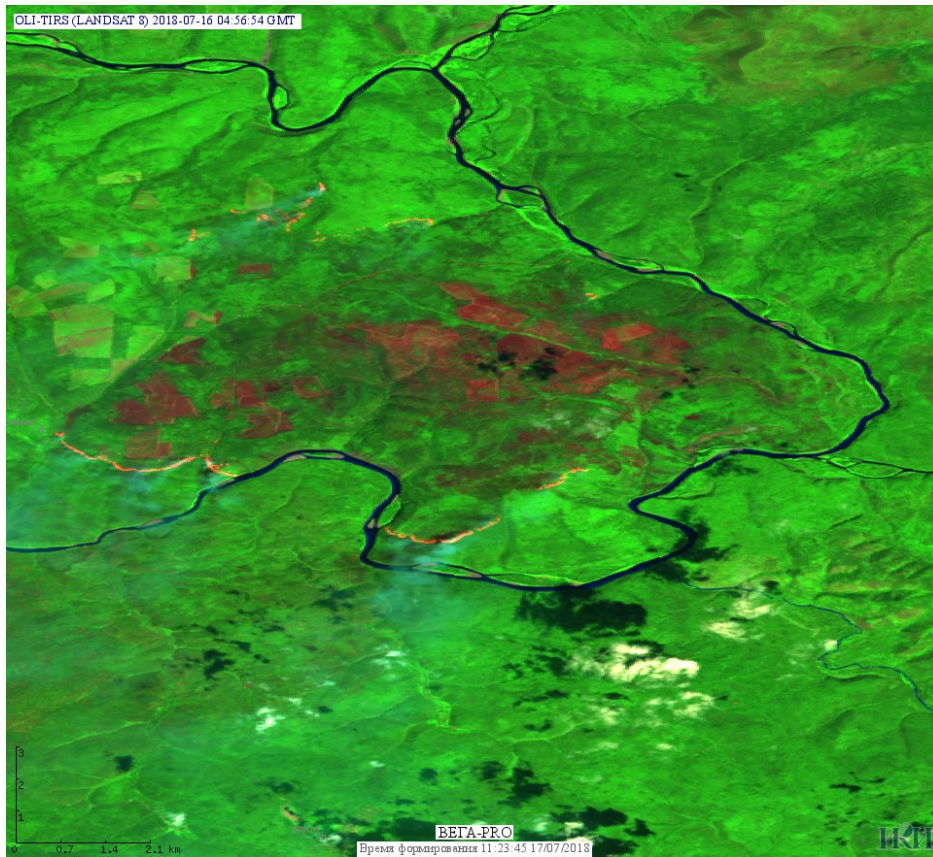

## Пожарная ситуация в России по спутниковым данным

(обзор ситуации за 16.07.2018)

**Всего за сутки 16.07.2018** на территории Российской Федерации (на всех видах территорий, включая сельскохозяйственные земли) по данным спутников Terra и Aqua наблюдалось **492 природных пожара** с активным горением, на которых были зарегистрированы **5393 горячие точки**.

В том числе было зарегистрировано **305 активных пожаров, затрагивающих территории, покрытые лесом (4763 горячие точки)**.

Максимальное число пожаров наблюдалось в Красноярском крае (97). На них было зарегистрировано 2560 горячих точек.

Максимальное число активных пожаров наблюдалось в Приволжском федеральном округе (37), в том числе, на территории Самарской области (11). На них было зарегистрировано 55 (Приволжский федеральный округ) и 12 (Самарская область) горячих точек.

Огнем было затронуто около 5,7 тыс га территории, покрытой лесом.

Рис. 1 Пожары в Красноярском крае

Рис. 2 Пожар в Северо-Енисейском районе Красноярского края. Данные Landsat 8.

Рис. 3 Пожары в Республике Саха (Якутия).