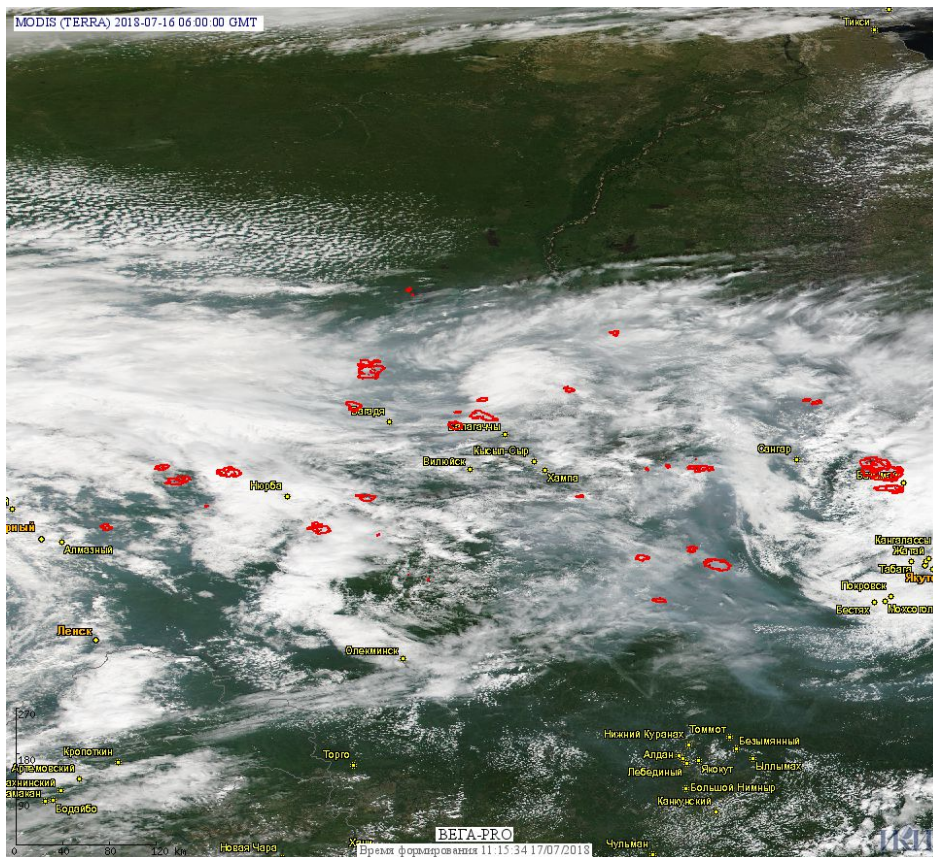

## Пожарная ситуация в России по спутниковым данным

(обзор ситуации за 16.07.2018)

**Всего за сутки 16.07.2018** на территории Российской Федерации (на всех видах территорий, включая сельскохозяйственные земли) по данным спутников Terra и Aqua наблюдалось **492 природных пожара** с активным горением, на которых были зарегистрированы **5393 горячие точки**.

По предварительной оценке огнем могло быть затронуто около 40,6 тыс га территории, покрытой лесом.

**Для сравнения: 16.07.2017 года на территории России всего наблюдалось 118 природных пожаров**, на которых были зарегистрированы 454 горячие точки. Из них пожаров, затронувших территорию, покрытую лесом, было 52, на которых были детектированы 323 горячие точки.

Максимальное число активных пожаров наблюдалось в Приволжском федеральном округе (37), в том числе, на территории Самарской области (11). На них было зарегистрировано 55 (Приволжский федеральный округ) и 12 (Самарская область) горячих точек.

Огнем было затронуто около 5,7 тыс га территории, покрытой лесом.

Рис. 1 Пожары в Красноярском крае

Рис. 2 Пожар в Северо-Енисейском районе Красноярского края. Данные Landsat 8.

Рис. 3 Пожары в Республике Саха (Якутия).