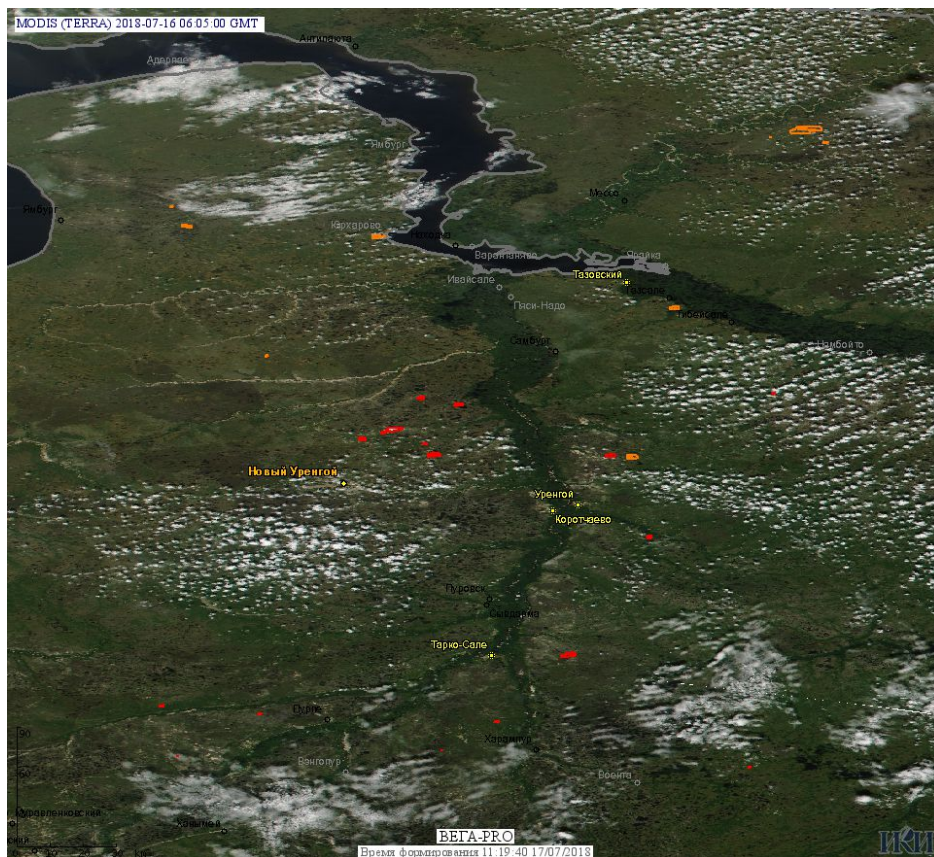

Рис. 7 Пожары в Ямало-Ненецком а.о.

(Информация подготовлена на основе данных центров приема НИЦ "Планета" (<http://planet.iitp.ru/index1.html>), спутникового сервиса ВЕГА (<http://pro-vega.ru>) и открытых зарубежных источников)