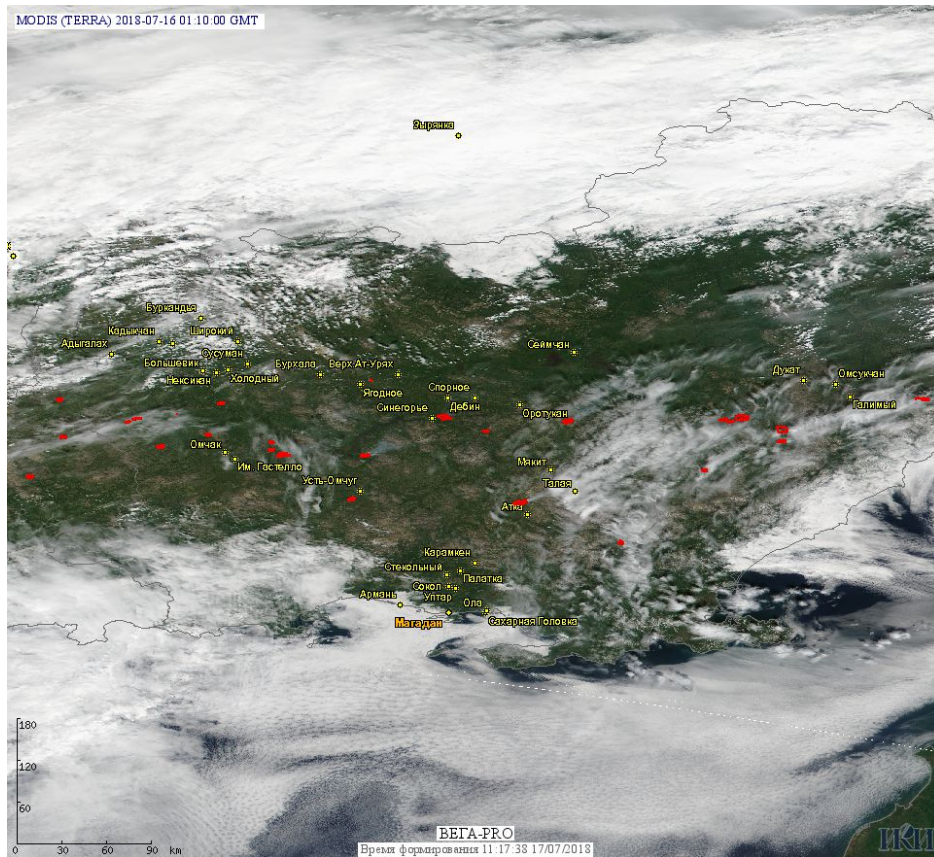

По предварительной оценке огнем могло быть затронуто около 40,6 тыс га территории, покрытой лесом.

**Для сравнения: 16.07.2017 года на территории России всего наблюдалось 118 природных пожаров**, на которых были зарегистрированы 454 горячие точки. Из них пожаров, затронувших территорию, покрытую лесом, было 52, на которых были детектированы 323 горячие точки.

Максимальное число активных пожаров наблюдалось в Приволжском федеральном округе (37), в том числе, на территории Самарской области (11). На них было зарегистрировано 55 (Приволжский федеральный округ) и 12 (Самарская область) горячих точек.

Огнем было затронуто около 5,7 тыс га территории, покрытой лесом.

Рис. 1 Пожары в Красноярском крае

Рис. 2 Пожар в Северо-Енисейском районе Красноярского края. Данные Landsat 8.

Рис. 3 Пожары в Республике Саха (Якутия).