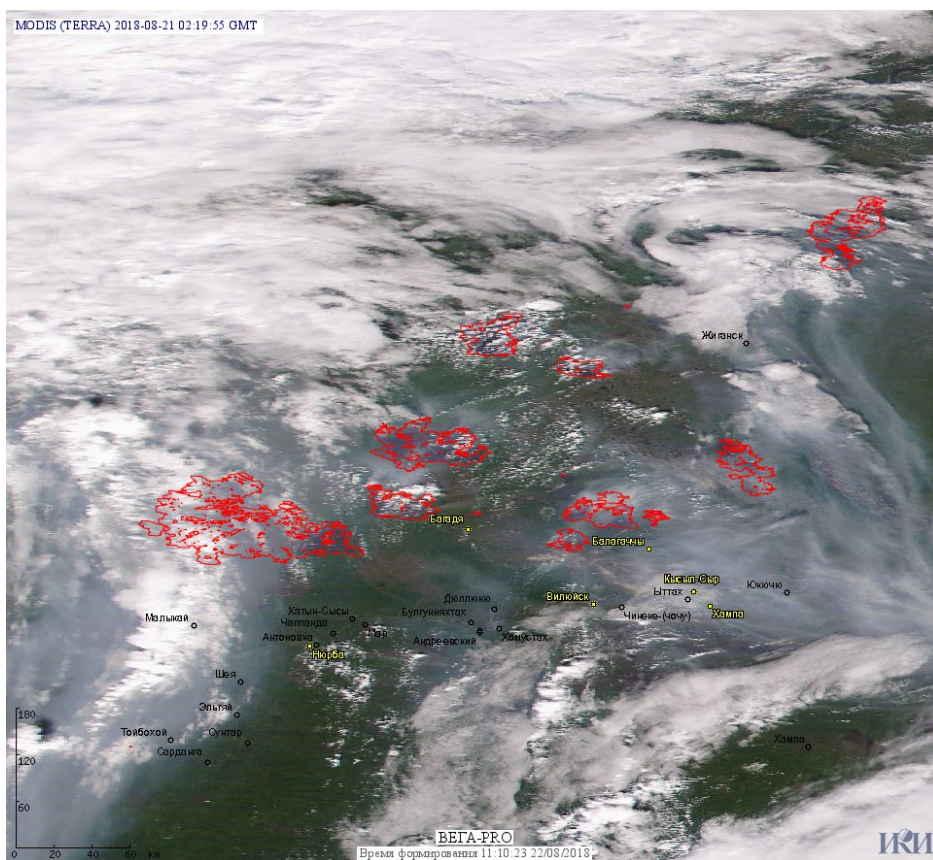

**Рис. 2 Пожары в Богучанском районе Красноярского края. Данные SENTINEL-2A.**

**Рис. 3 Пожары в Республике Саха (Якутии)**