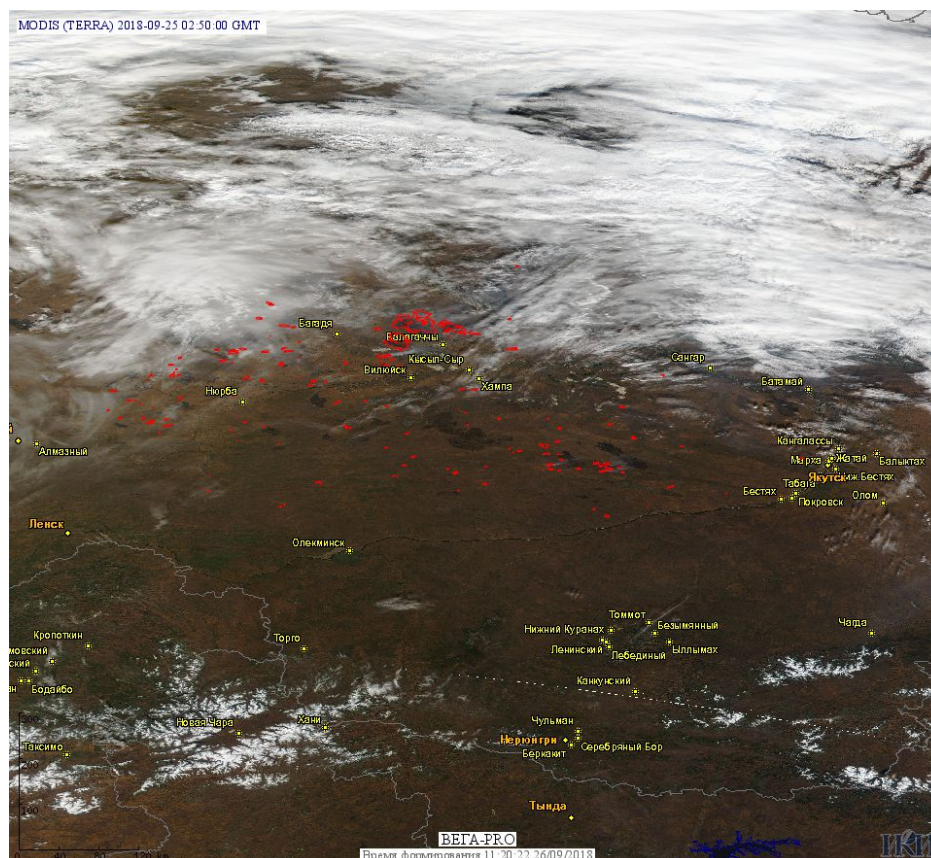

# Пожарная ситуация в России по спутниковым данным

(обзор ситуации за 25.09.2018)

**Всего за сутки 25.09.2018** на территории Российской Федерации (на всех видах территорий, включая сельскохозяйственные земли) по данным спутников Terra и Aqua наблюдалось **508 природных пожаров** с активным горением, на которых были зарегистрированы **3082 горячие точки**.

По предварительной оценке огнем могло быть затронуто около 30,8 тыс га территории, покрытой лесом.

**Для сравнения: 25.09.2017** года на территории России всего наблюдалось **560 природных пожаров**, на которых было зарегистрировано 1798 горячих точек. Из них пожаров, затронувших территорию, покрытую лесом, было 79, на которых было детектировано 200 горячих точек.

Максимальное число активных пожаров наблюдалось в Южном федеральном округе (286), в том числе, на территории Краснодарского края (169). На них было зарегистрировано 1026 (Южный федеральный округ) и 589 (Краснодарский край) горячих точек.

Огнем было затронуто около 0,6 тыс га территории, покрытой лесом

Рис. 1 Пожары в Республике Саха (Якутии)

Рис. 2 Пожары в Верхневилуйском улусе Республики Саха (Якутии). Данные Landsat 8.

Рис. 3 Пожары и сельскохозяйственные палы в Оренбургской области.