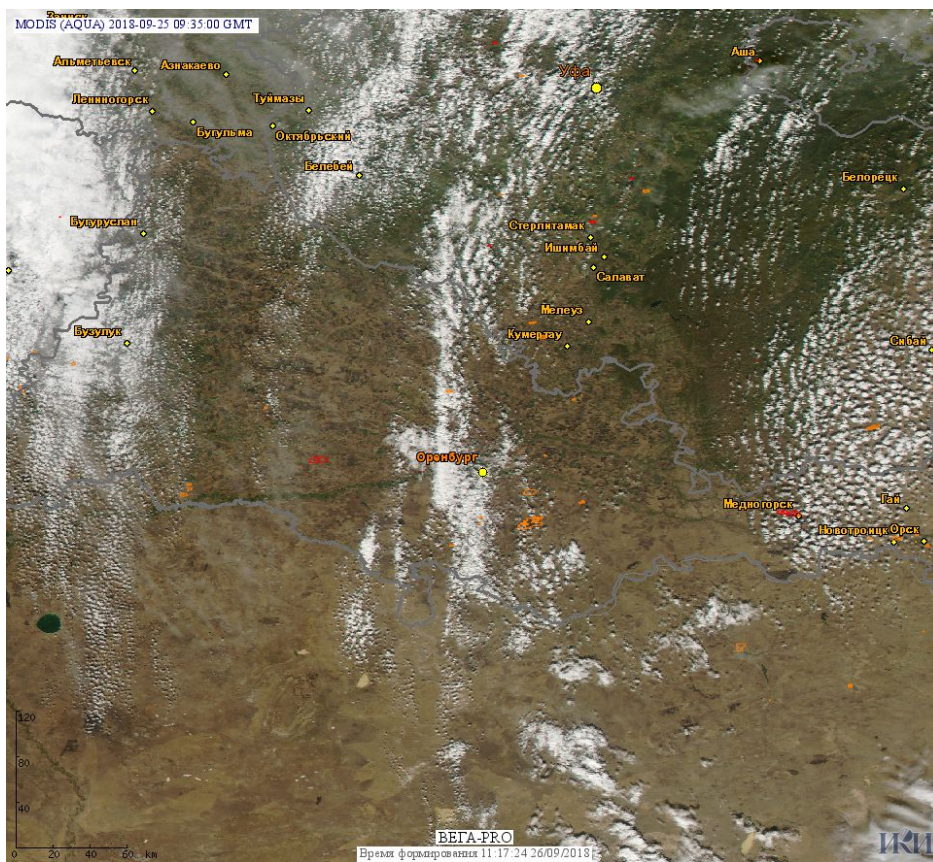

# Пожарная ситуация в России по спутниковым данным

(обзор ситуации за 25.09.2018)

**Всего за сутки 25.09.2018** на территории Российской Федерации (на всех видах территорий, включая сельскохозяйственные земли) по данным спутников Terra и Aqua наблюдалось **508 природных пожаров** с активным горением, на которых были зарегистрированы **3082 горячие точки**.

По предварительной оценке огнем могло быть затронуто около 30,8 тыс га территории, покрытой лесом.

**Для сравнения: 25.09.2017** года на территории России всего наблюдалось **560 природных пожаров**, на которых было зарегистрировано 1798 горячих точек. Из них пожаров, затронувших территорию, покрытую лесом, было 79, на которых было детектировано 200 горячих точек.

Максимальное число активных пожаров наблюдалось в Южном федеральном округе (286), в том числе, на территории Краснодарского края (169). На них было зарегистрировано 1026 (Южный федеральный округ) и 589 (Краснодарский край) горячих точек.

Огнем было затронуто около 0,6 тыс га территории, покрытой лесом

Рис. 1 Пожары в Республике Саха (Якутии)

Рис. 2 Пожары в Верхневилуйском улусе Республики Саха (Якутии). Данные Landsat 8.

Рис. 3 Пожары и сельскохозяйственные палы в Оренбургской области.