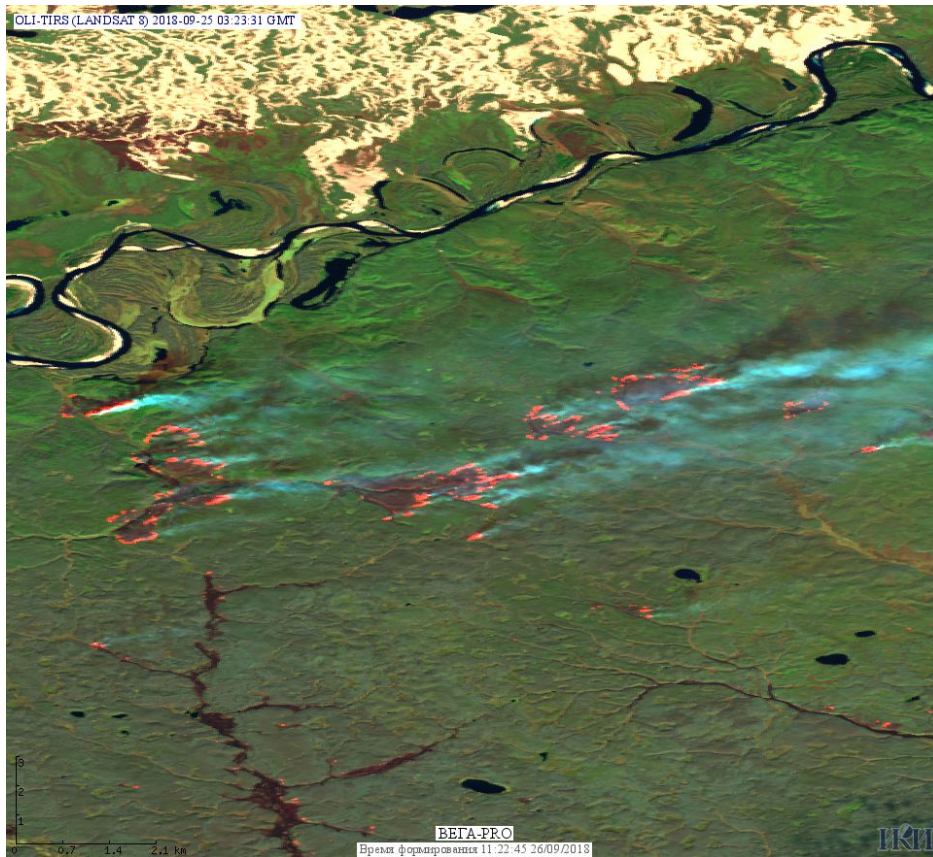

# Пожарная ситуация в России по спутниковым данным

(обзор ситуации за 25.09.2018)

**Всего за сутки 25.09.2018** на территории Российской Федерации (на всех видах территорий, включая сельскохозяйственные земли) по данным спутников Terra и Aqua наблюдалось **508 природных пожаров** с активным горением, на которых были зарегистрированы **3082 горячие точки**.

По предварительной оценке огнем могло быть затронуто около 30,8 тыс га территории, покрытой лесом.

**Для сравнения: 25.09.2017** года на территории России всего наблюдалось **560 природных пожаров**, на которых было зарегистрировано 1798 горячих точек. Из них пожаров, затронувших территорию, покрытую лесом, было 79, на которых было детектировано 200 горячих точек.

Огнем было затронуто около 0,6 тыс га территории, покрытой лесом

Рис. 1 Пожары в Республике Саха (Якутии)

Рис. 2 Пожары в Верхневилуйском улусе Республики Саха (Якутии). Данные Landsat 8.

Рис. 3 Пожары и сельскохозяйственные палы в Оренбургской области.