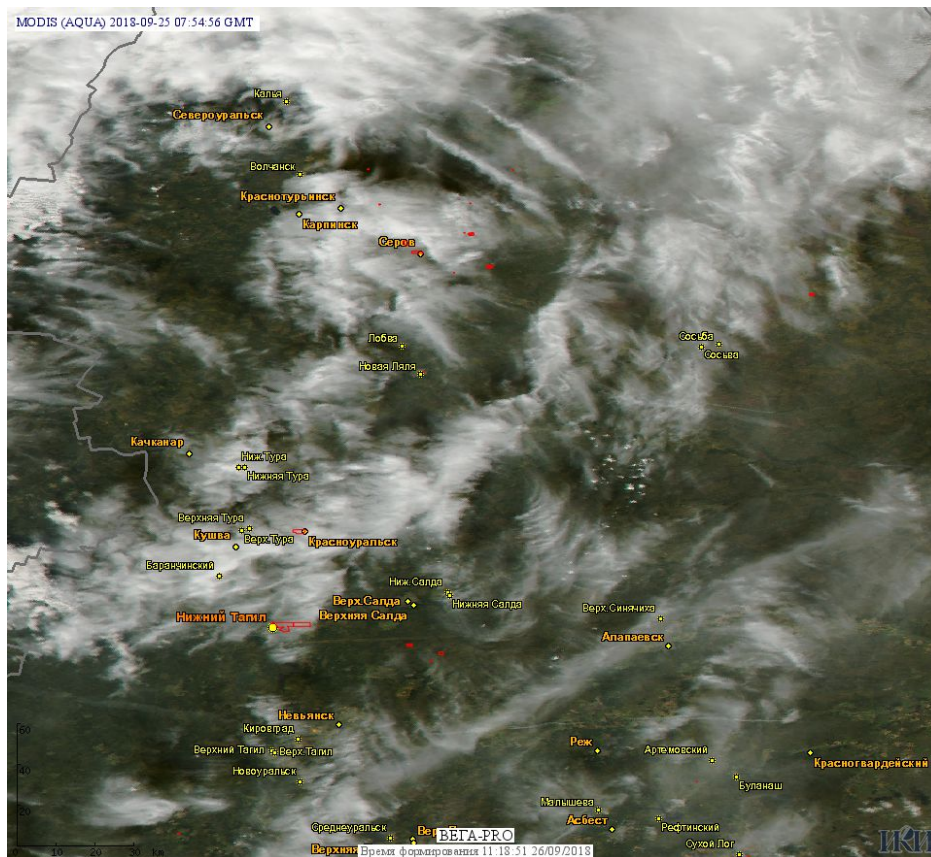

# Пожарная ситуация в России по спутниковым данным

(обзор ситуации за 25.09.2018)

**Всего за сутки 25.09.2018** на территории Российской Федерации (на всех видах территорий, включая сельскохозяйственные земли) по данным спутников Terra и Aqua наблюдалось **508 природных пожаров** с активным горением, на которых были зарегистрированы **3082 горячие точки**.

По предварительной оценке огнем могло быть затронуто около 30,8 тыс га территории, покрытой лесом.

**Для сравнения: 25.09.2017** года на территории России всего наблюдалось **560 природных пожаров**, на которых было зарегистрировано 1798 горячих точек. Из них пожаров, затронувших территорию, покрытую лесом, было 79, на которых было детектировано 200 горячих точек.

Максимальное число активных пожаров наблюдалось в Южном федеральном округе (286), в том числе, на территории Краснодарского края (169). На них было зарегистрировано 1026 (Южный федеральный округ) и 589 (Краснодарский край) горячих точек.

Огнем было затронуто около 0,6 тыс га территории, покрытой лесом

Рис. 1 Пожары в Республике Саха (Якутии)

Рис. 2 Пожары в Верхневилуйском улусе Республики Саха (Якутии). Данные Landsat 8.

Рис. 3 Пожары и сельскохозяйственные палы в Оренбургской области.