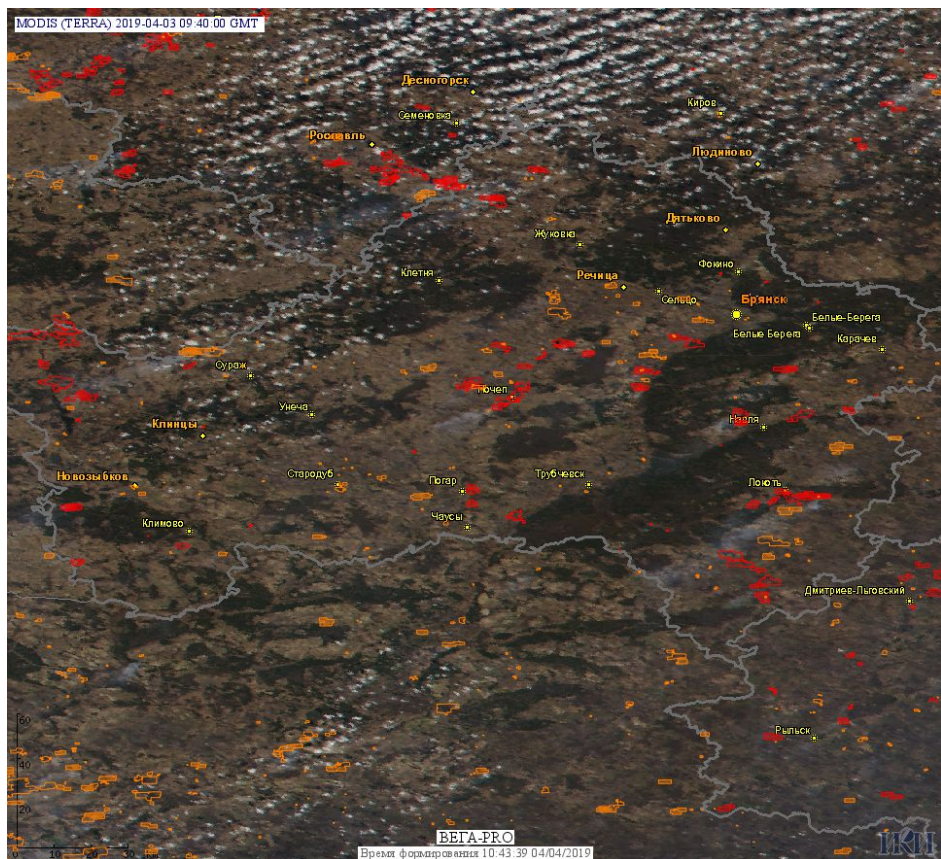

Рис. 2 Пожары и сельскохозяйственные палы в Смоленской области

Рис. 3 Пожары и сельскохозяйственные палы в Брянской области

Рис. 4 Пожары и сельскохозяйственные палы в Забайкальском крае

Рис. 5 Пожары и сельскохозяйственные палы в Приморском крае

Рис. 6 Пожары и сельскохозяйственные палы в Псковской области

Рис. 7 Пожары и сельскохозяйственные палы в Еврейской автономной области

(Информация подготовлена на основе данных центров приема НИЦ "Планета" (<http://planet.iitp.ru/index1.html>), спутникового сервиса ВЕГА (<http://pro-vega.ru>) и открытых зарубежных источников)