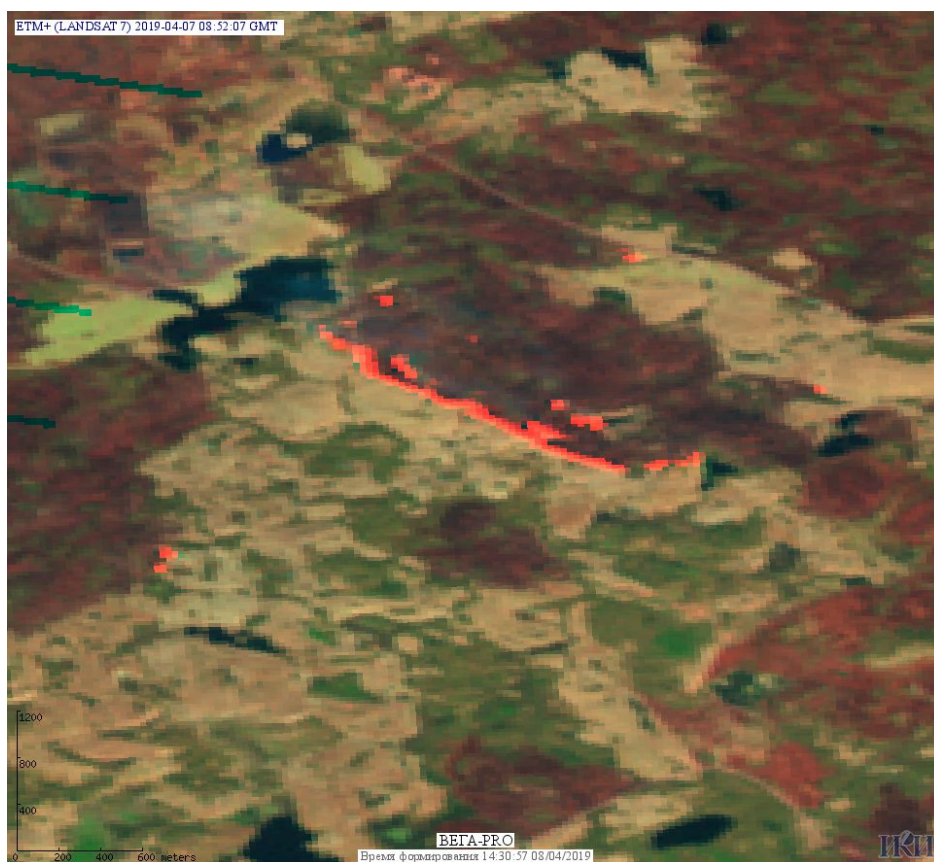

Пожарная ситуация в России по спутниковым данным

(обзор ситуации за 07.04.2019)

Всего за сутки 07.04.2019 на территории Российской Федерации (на всех видах территорий, включая сельскохозяйственные земли) по данным спутников Terra и Aqua наблюдалось **2072 природных пожара** с активным горением, на которых были зарегистрированы **8422 горячие точки**.

По предварительной оценке огнем могло быть затронуто около 20,9 тыс га территории, покрытой лесом.

Для сравнения: 07.04.2018 года на территории России всего наблюдалось **330 природных пожаров**, на которых были зарегистрированы 1502 горячие точки. Из них пожаров, затронувших территорию, покрытую лесом, было 913, на которых было детектировано 3049 горячих точек.

Огнем было затронуто около 15,2 тыс га территории, покрытой лесом.

Рис. 1 Пожары и сельскохозяйственные палы в Смоленской области

Рис. 2 Пожары и сельскохозяйственные палы в Калининградской области

Рис. 3 Пожары и сельскохозяйственные палы в Псковской области

Рис. 4 Пожары в Новорженском районе Псковской области. Данные Sentinel -2B.

Рис. 5 Пожары в Великолунском районе Псковской области. Данные Landsat 8.

Рис. 6 Пожары и сельскохозяйственные палы в Брянской области