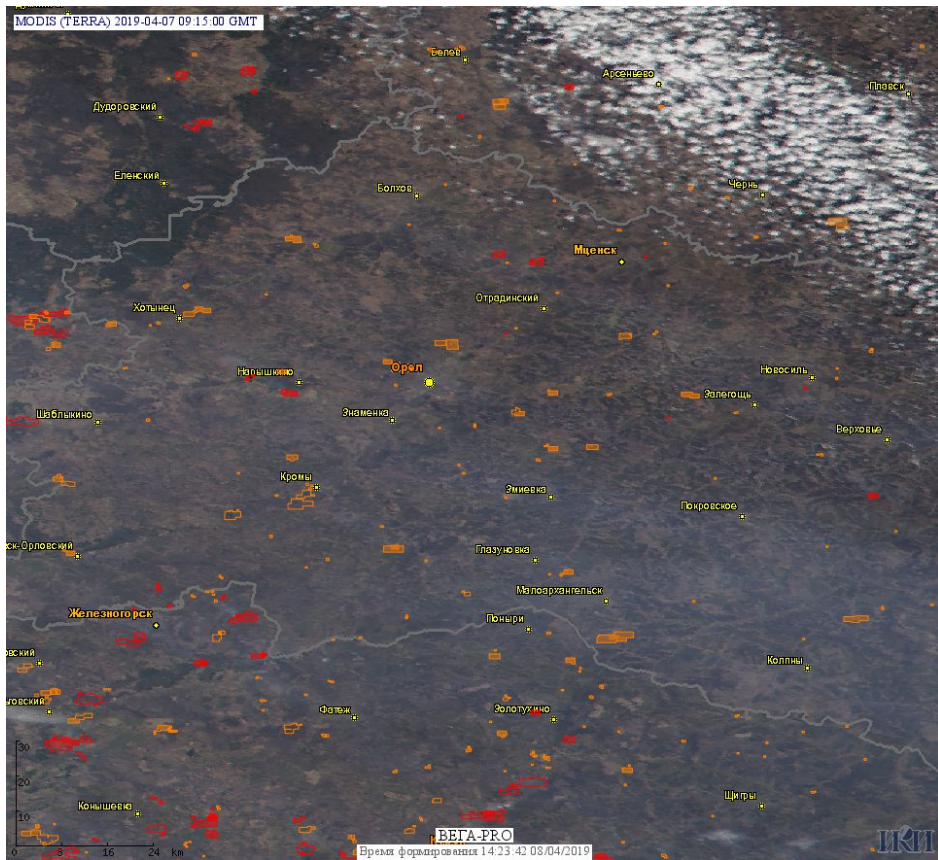

Рис. 9 Пожары и сельскохозяйственные палы в Орловской области