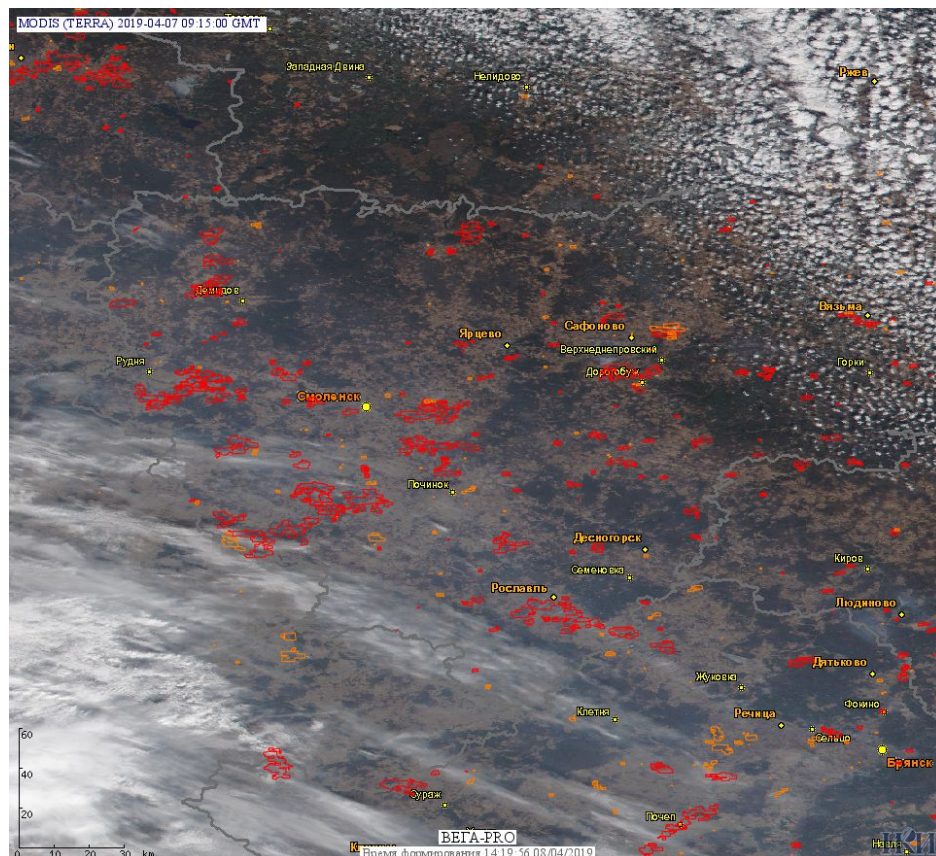

Пожарная ситуация в России по спутниковым данным

(обзор ситуации за 07.04.2019)

Всего за сутки 07.04.2019 на территории Российской Федерации (на всех видах территорий, включая сельскохозяйственные земли) по данным спутников Terra и Aqua наблюдалось **2072 природных пожара** с активным горением, на которых были зарегистрированы **8422 горячие точки**.

По предварительной оценке огнем могло быть затронуто около 20,9 тыс га территории, покрытой лесом.

Для сравнения: 07.04.2018 года на территории России всего наблюдалось **330 природных пожаров**, на которых были зарегистрированы 1502 горячие точки. Из них пожаров, затронувших территорию, покрытую лесом, было 913, на которых было детектировано 3049 горячих точек.

Максимальное число активных пожаров наблюдалось в Южном федеральном округе (286), в том числе, на территории Краснодарского края (105). На них было зарегистрировано 690 (Южный федеральный округ) и 235 (Краснодарский край) горячих точек.

Огнем было затронуто около 15,2 тыс га территории, покрытой лесом.

Рис. 1 Пожары и сельскохозяйственные палы в Смоленской области

Рис. 2 Пожары и сельскохозяйственные палы в Калининградской области

Рис. 3 Пожары и сельскохозяйственные палы в Псковской области