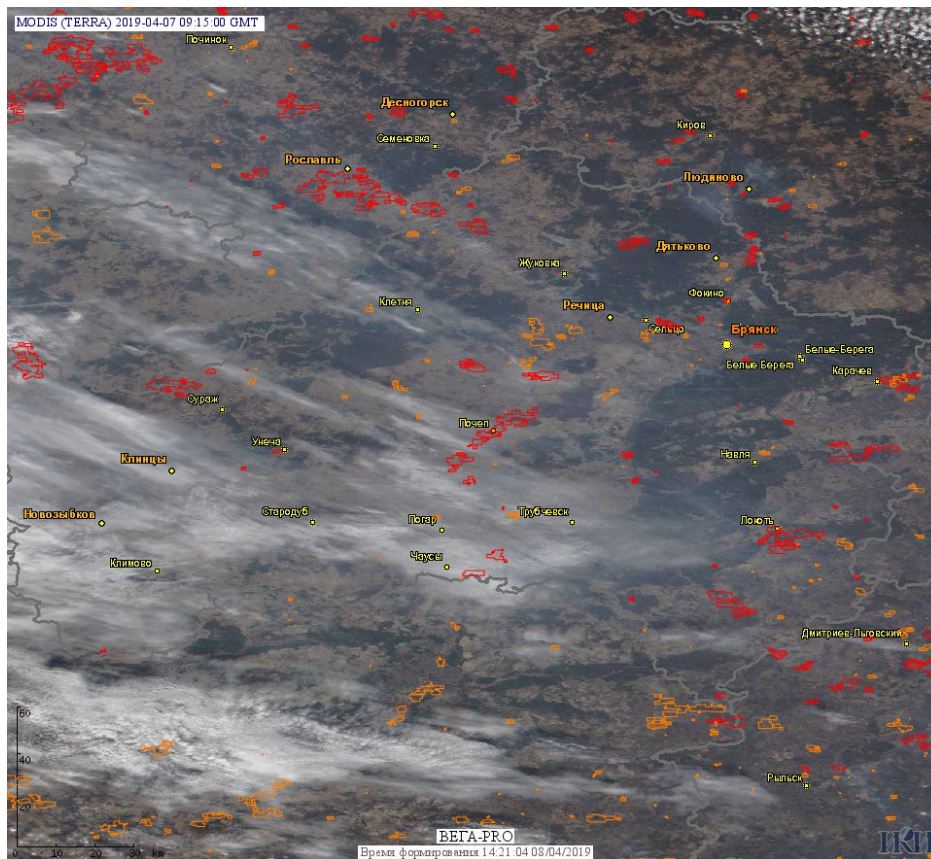

Пожарная ситуация в России по спутниковым данным

(обзор ситуации за 07.04.2019)

Всего за сутки 07.04.2019 на территории Российской Федерации (на всех видах территорий, включая сельскохозяйственные земли) по данным спутников Terra и Aqua наблюдалось **2072 природных пожара** с активным горением, на которых были зарегистрированы **8422 горячие точки**.

По предварительной оценке огнем могло быть затронуто около 20,9 тыс га территории, покрытой лесом.

Для сравнения: 07.04.2018 года на территории России всего наблюдалось **330 природных пожаров**, на которых были зарегистрированы 1502 горячие точки. Из них пожаров, затронувших территорию, покрытую лесом, было 913, на которых было детектировано 3049 горячих точек.

Огнем было затронуто около 15,2 тыс га территории, покрытой лесом.

Рис. 1 Пожары и сельскохозяйственные палы в Смоленской области

Рис. 2 Пожары и сельскохозяйственные палы в Калининградской области

Рис. 3 Пожары и сельскохозяйственные палы в Псковской области

Рис. 4 Пожары в Новорженском районе Псковской области. Данные Sentinel -2B.

Рис. 5 Пожары в Великолунском районе Псковской области. Данные Landsat 8.

Рис. 6 Пожары и сельскохозяйственные палы в Брянской области