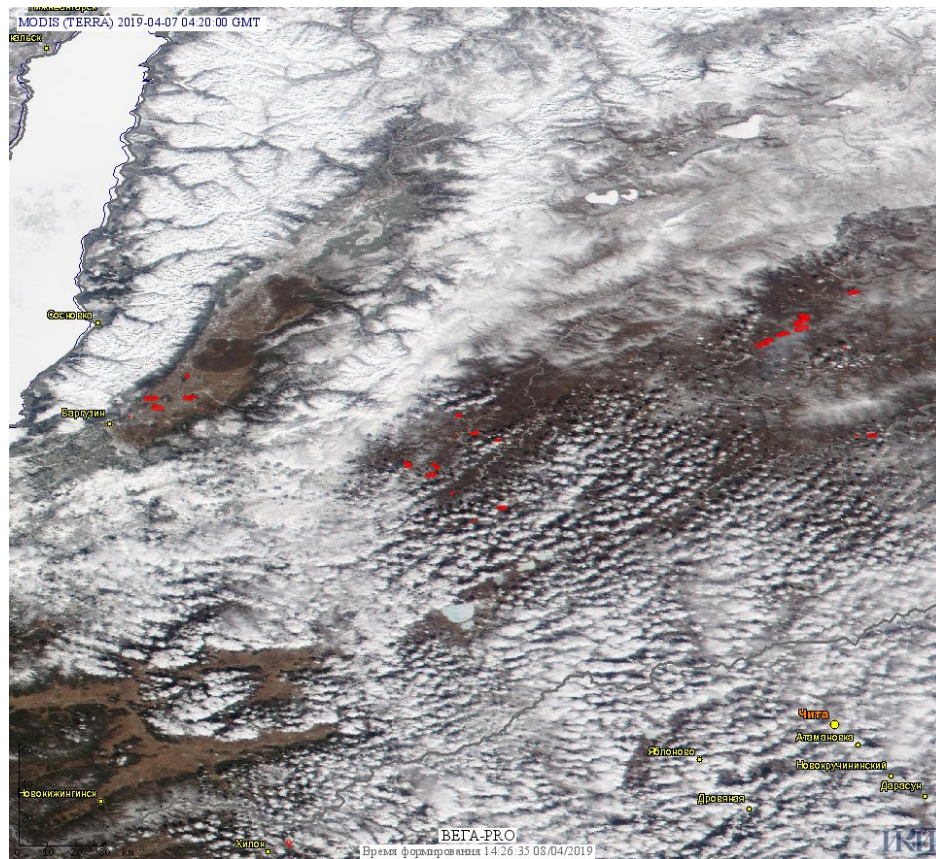

Рис. 10 Пожары в Республике Бурятия

(Информация подготовлена на основе данных центров приема НИЦ "Планета" (<http://planet.iitp.ru/index1.html>), спутникового сервиса ВЕГА (<http://pro-vega.ru>) и открытых зарубежных источников)