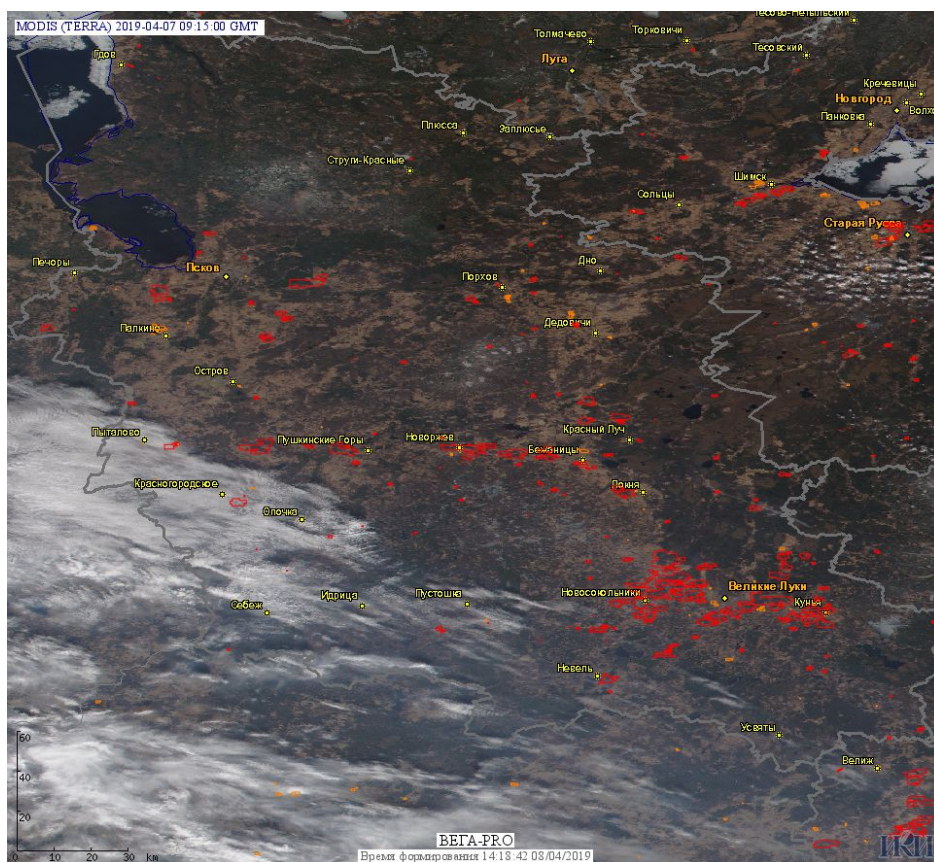

Пожарная ситуация в России по спутниковым данным

(обзор ситуации за 07.04.2019)

Всего за сутки 07.04.2019 на территории Российской Федерации (на всех видах территорий, включая сельскохозяйственные земли) по данным спутников Terra и Aqua наблюдалось **2072 природных пожара** с активным горением, на которых были зарегистрированы **8422 горячие точки**.

По предварительной оценке огнем могло быть затронуто около 20,9 тыс га территории, покрытой лесом.

Для сравнения: 07.04.2018 года на территории России всего наблюдалось **330 природных пожаров**, на которых были зарегистрированы 1502 горячие точки. Из них пожаров, затронувших территорию, покрытую лесом, было 913, на которых было детектировано 3049 горячих точек.

Максимальное число активных пожаров наблюдалось в Южном федеральном округе (286), в том числе, на территории Краснодарского края (105). На них было зарегистрировано 690 (Южный федеральный округ) и 235 (Краснодарский край) горячих точек.

Огнем было затронуто около 15,2 тыс га территории, покрытой лесом.

Рис. 1 Пожары и сельскохозяйственные палы в Смоленской области

Рис. 2 Пожары и сельскохозяйственные палы в Калининградской области

Рис. 3 Пожары и сельскохозяйственные палы в Псковской области