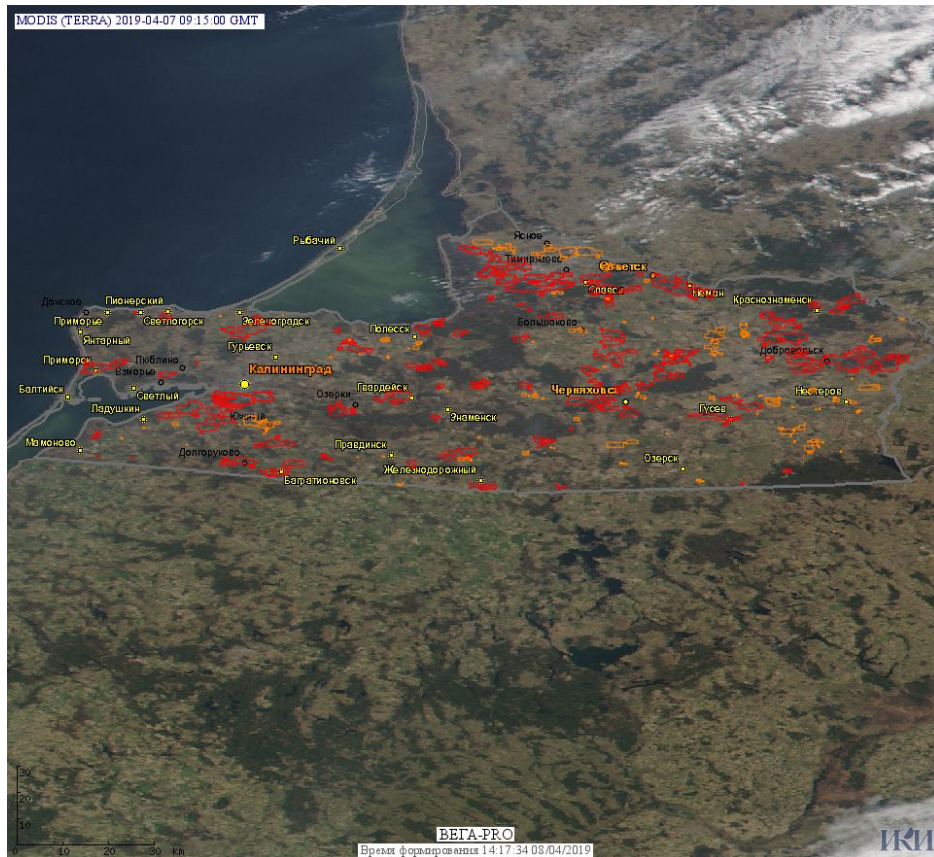

Пожарная ситуация в России по спутниковым данным

(обзор ситуации за 07.04.2019)

Всего за сутки 07.04.2019 на территории Российской Федерации (на всех видах территорий, включая сельскохозяйственные земли) по данным спутников Terra и Aqua наблюдалось **2072 природных пожара** с активным горением, на которых были зарегистрированы **8422 горячие точки**.

По предварительной оценке огнем могло быть затронуто около 20,9 тыс га территории, покрытой лесом.

Для сравнения: 07.04.2018 года на территории России всего наблюдалось **330 природных пожаров**, на которых были зарегистрированы 1502 горячие точки. Из них пожаров, затронувших территорию, покрытую лесом, было 913, на которых было детектировано 3049 горячих точек.

Максимальное число активных пожаров наблюдалось в Южном федеральном округе (286), в том числе, на территории Краснодарского края (105). На них было зарегистрировано 690 (Южный федеральный округ) и 235 (Краснодарский край) горячих точек.

Огнем было затронуто около 15,2 тыс га территории, покрытой лесом.

Рис. 1 Пожары и сельскохозяйственные палы в Смоленской области

Рис. 2 Пожары и сельскохозяйственные палы в Калининградской области

Рис. 3 Пожары и сельскохозяйственные палы в Псковской области