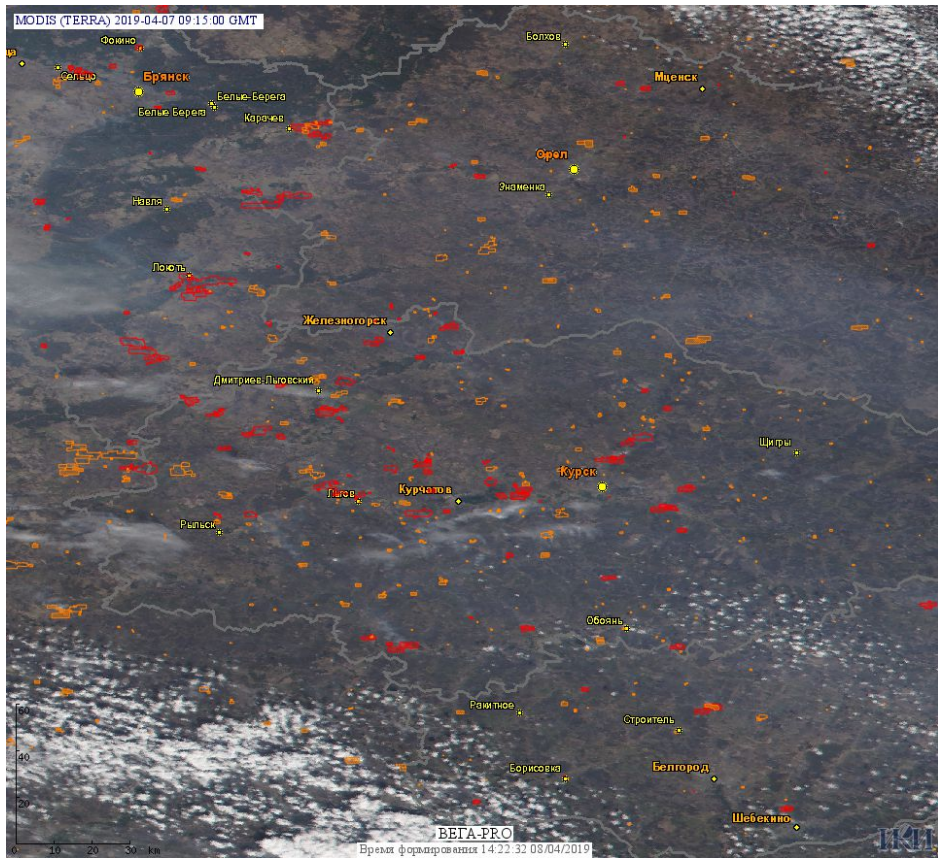

Рис. 8 Пожары и сельскохозяйственные палы в Курской области