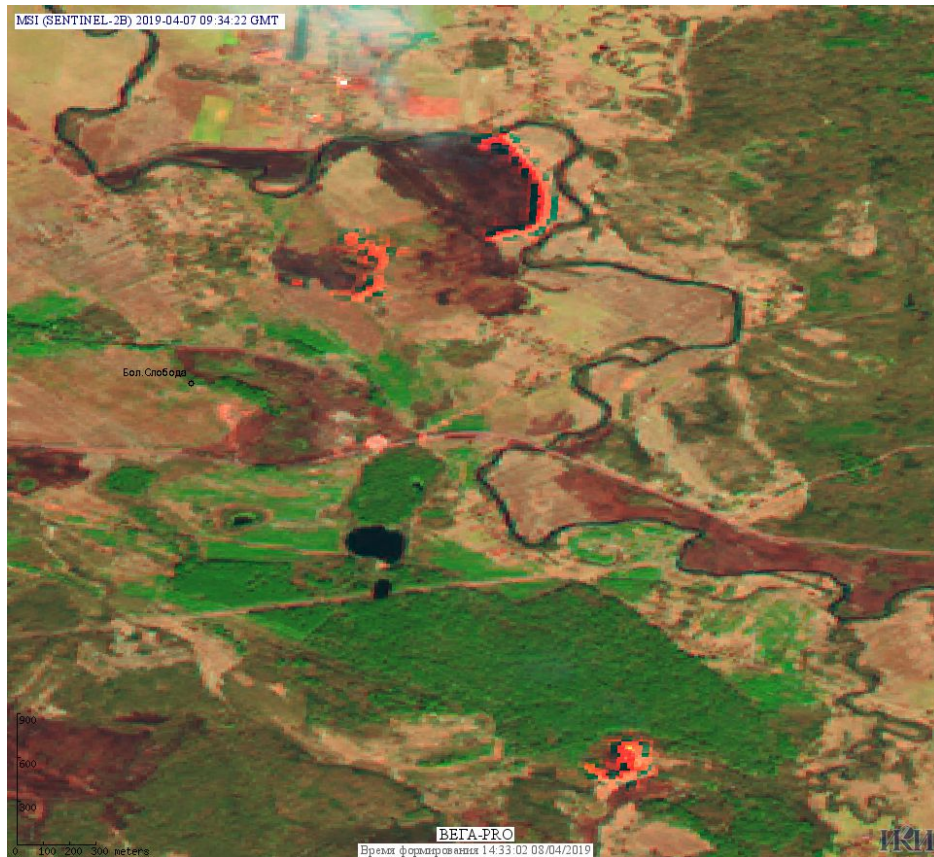

Пожарная ситуация в России по спутниковым данным

(обзор ситуации за 07.04.2019)

Всего за сутки 07.04.2019 на территории Российской Федерации (на всех видах территорий, включая сельскохозяйственные земли) по данным спутников Terra и Aqua наблюдалось **2072 природных пожара** с активным горением, на которых были зарегистрированы **8422 горячие точки**.

По предварительной оценке огнем могло быть затронуто около 20,9 тыс га территории, покрытой лесом.

Для сравнения: 07.04.2018 года на территории России всего наблюдалось **330 природных пожаров**, на которых были зарегистрированы 1502 горячие точки. Из них пожаров, затронувших территорию, покрытую лесом, было 913, на которых было детектировано 3049 горячих точек.

Максимальное число активных пожаров наблюдалось в Южном федеральном округе (286), в том числе, на территории Краснодарского края (105). На них было зарегистрировано 690 (Южный федеральный округ) и 235 (Краснодарский край) горячих точек.

Огнем было затронуто около 15,2 тыс га территории, покрытой лесом.

Рис. 1 Пожары и сельскохозяйственные палы в Смоленской области

Рис. 2 Пожары и сельскохозяйственные палы в Калининградской области

Рис. 3 Пожары и сельскохозяйственные палы в Псковской области