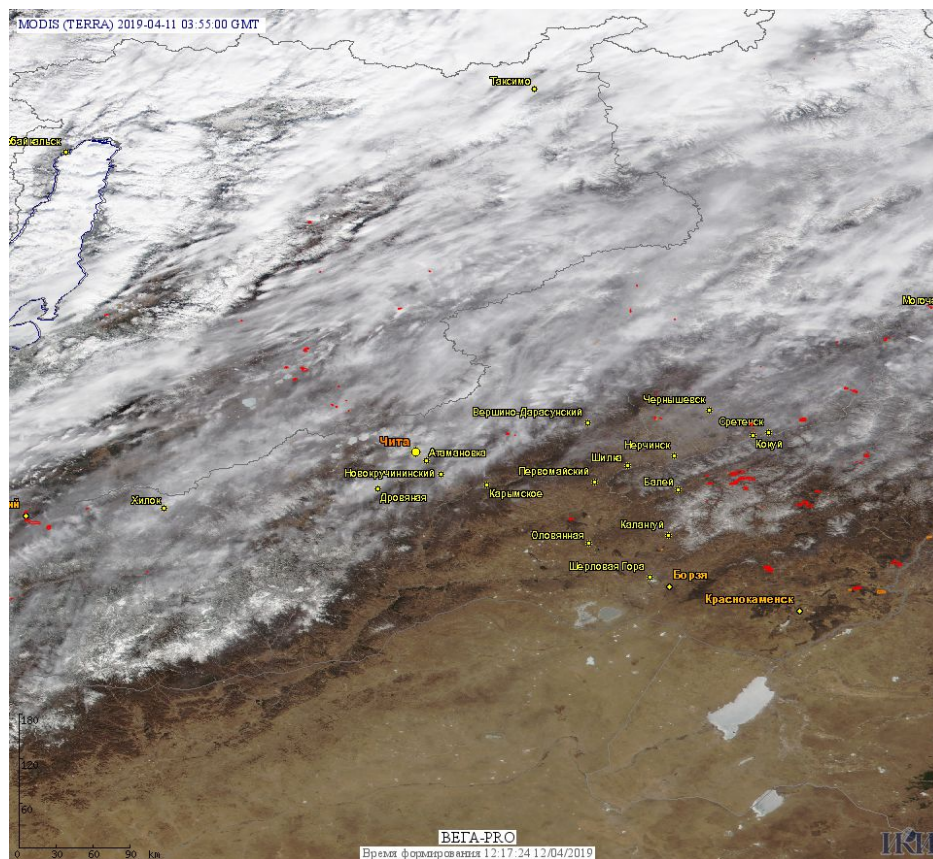

Пожарная ситуация в России по спутниковым данным

(обзор ситуации за 11.04.2019)

Всего за сутки 11.04.2019 на территории Российской Федерации (на всех видах территорий, включая сельскохозяйственные земли) по данным спутников Terra и Aqua наблюдалось **1858 природных пожаров** с активным горением, на которых было зарегистрировано **7799 горячих точек**.

По предварительной оценке огнем могло быть затронуто около 17,3 тыс га территории, покрытой лесом.

Для сравнения: 11.04.2018 года на территории России всего наблюдалось **903 природных пожара**, на которых было зарегистрировано 3379 горячих точек. Из них пожаров, затронувших территорию, покрытую лесом, было 250, на которых было детектировано 3172 горячие точки.

Максимальное число активных пожаров наблюдалось в Южном федеральном округе (299), в том числе, на территории Ростовской области (89). На них было зарегистрировано 1220 (Южный федеральный округ) и 291 (Ростовская область) горячих точек.

Огнем было затронуто около 14,7 тыс га территории, покрытой лесом.

Рис. 1 Пожары и сельскохозяйственные палы в Алтайском крае

Рис. 2 Пожары и сельскохозяйственные палы в Республике Бурятия и Забайкальском крае