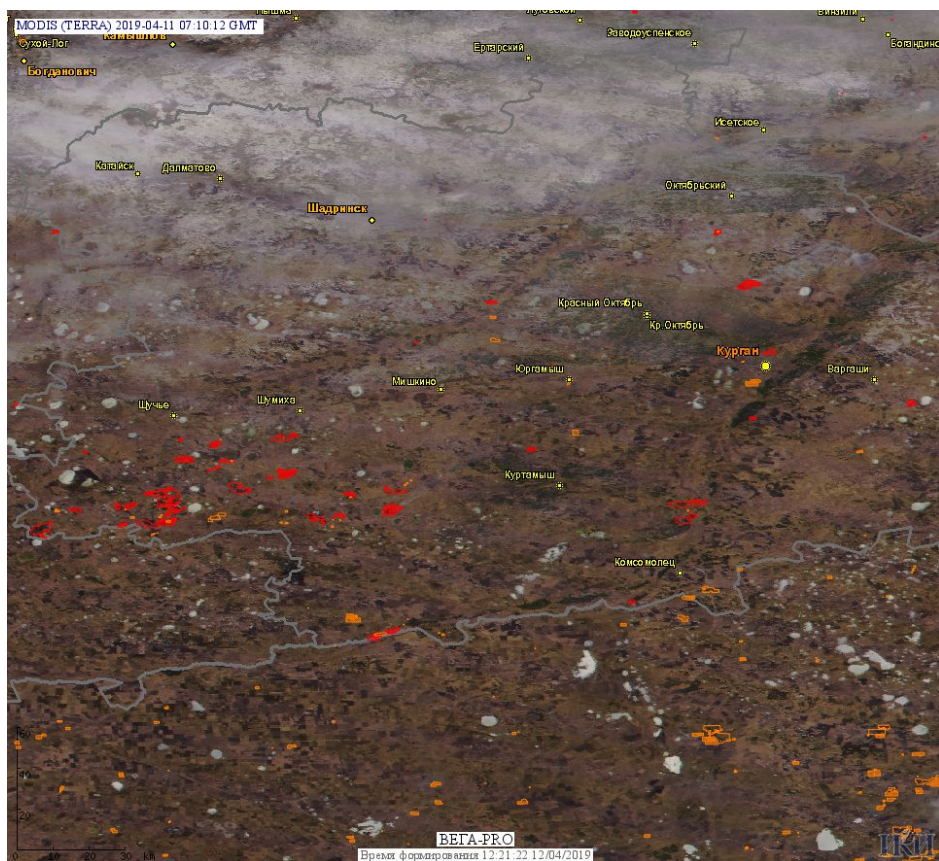

Пожарная ситуация в России по спутниковым данным

(обзор ситуации за 11.04.2019)

Всего за сутки 11.04.2019 на территории Российской Федерации (на всех видах территорий, включая сельскохозяйственные земли) по данным спутников Terra и Aqua наблюдалось **1858 природных пожаров** с активным горением, на которых было зарегистрировано **7799 горячих точек**.

Максимальное число активных пожаров наблюдалось в Южном федеральном округе (299), в том числе, на территории Ростовской области (89). На них было зарегистрировано 1220 (Южный федеральный округ) и 291 (Ростовская область) горячих точек.

Рис. 3 Пожары и сельскохозяйственные палы в Амурской области

Рис. 4 Пожар в Свободненском районе Амурской области. Данные SENTINEL-2B.

Рис. 5 Пожары и сельскохозяйственные палы в Смоленской области

Рис. 6 Пожары и сельскохозяйственные палы в Красноярском крае

Рис. 7 Пожары и сельскохозяйственные палы в Еврейской автономной области.

Рис. 8 Пожары и сельскохозяйственные палы в Курганской области

Рис. 9 Пожары и сельскохозяйственные палы в Пензенской области.

Рис. 10 Пожары в Коченевском районе Новосибирской области. Данные SENTINEL-2B.