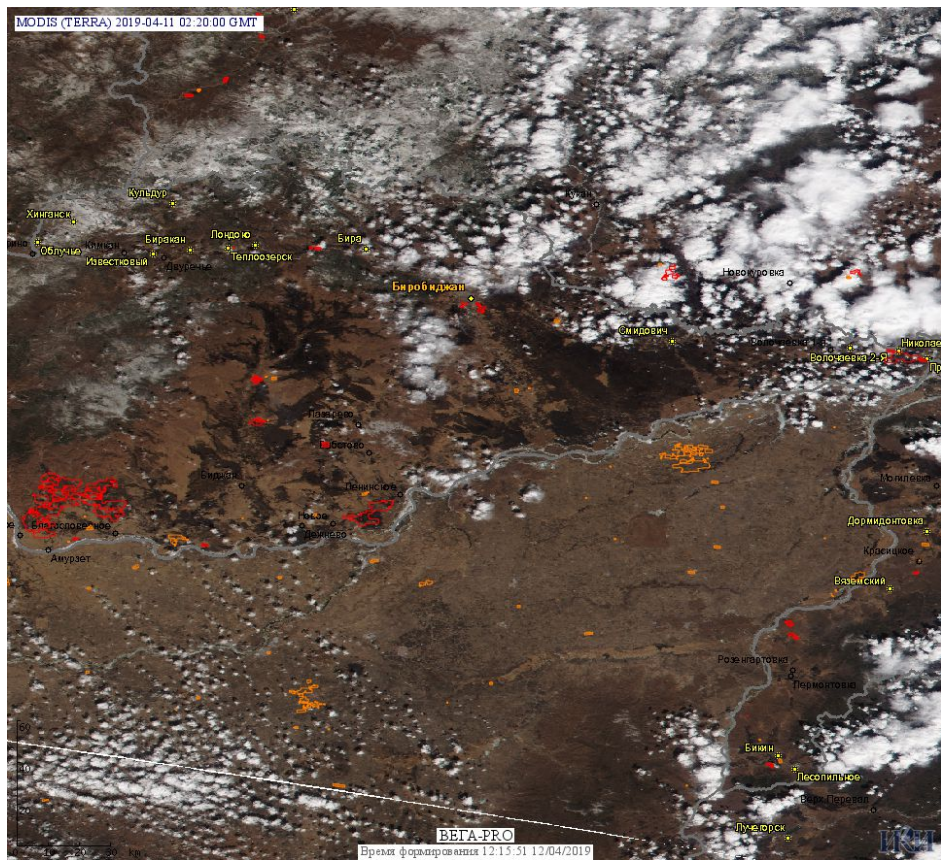

Пожарная ситуация в России по спутниковым данным

(обзор ситуации за 11.04.2019)

Всего за сутки 11.04.2019 на территории Российской Федерации (на всех видах территорий, включая сельскохозяйственные земли) по данным спутников Terra и Aqua наблюдалось **1858 природных пожаров** с активным горением, на которых было зарегистрировано **7799 горячих точек**.

По предварительной оценке огнем могло быть затронуто около 17,3 тыс га территории, покрытой лесом.

Для сравнения: 11.04.2018 года на территории России всего наблюдалось **903 природных пожара**, на которых было зарегистрировано 3379 горячих точек. Из них пожаров, затронувших территорию, покрытую лесом, было 250, на которых было детектировано 3172 горячие точки.

Огнем было затронуто около 14,7 тыс га территории, покрытой лесом.

Рис. 1 Пожары и сельскохозяйственные палы в Алтайском крае

Рис. 2 Пожары и сельскохозяйственные палы в Республике Бурятия и Забайкальском крае

Рис. 3 Пожары и сельскохозяйственные палы в Амурской области

Рис. 4 Пожар в Свободненском районе Амурской области. Данные SENTINEL-2B.

Рис. 5 Пожары и сельскохозяйственные палы в Смоленской области

Рис. 6 Пожары и сельскохозяйственные палы в Красноярском крае