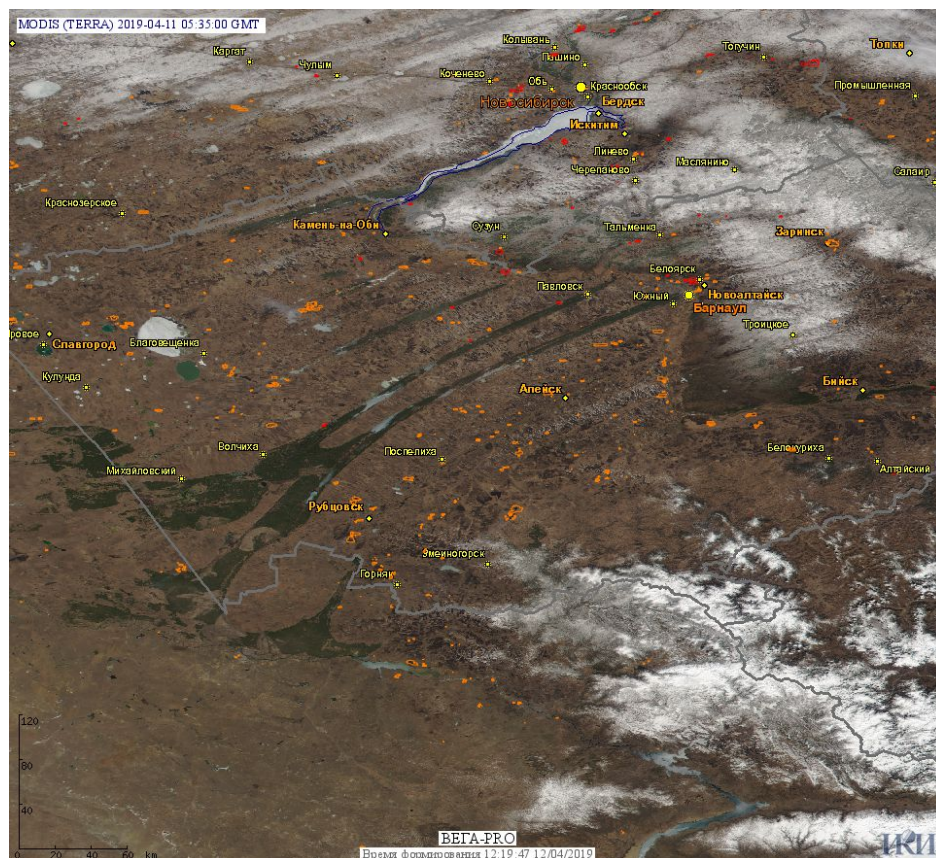

Пожарная ситуация в России по спутниковым данным

(обзор ситуации за 11.04.2019)

Всего за сутки 11.04.2019 на территории Российской Федерации (на всех видах территорий, включая сельскохозяйственные земли) по данным спутников Terra и Aqua наблюдалось **1858 природных пожаров** с активным горением, на которых было зарегистрировано **7799 горячих точек**.

По предварительной оценке огнем могло быть затронуто около 17,3 тыс га территории, покрытой лесом.

Для сравнения: 11.04.2018 года на территории России всего наблюдалось **903 природных пожара**, на которых было зарегистрировано 3379 горячих точек. Из них пожаров, затронувших территорию, покрытую лесом, было 250, на которых было детектировано 3172 горячие точки.

Максимальное число активных пожаров наблюдалось в Южном федеральном округе (299), в том числе, на территории Ростовской области (89). На них было зарегистрировано 1220 (Южный федеральный округ) и 291 (Ростовская область) горячих точек.

Огнем было затронуто около 14,7 тыс га территории, покрытой лесом.

Рис. 1 Пожары и сельскохозяйственные палы в Алтайском крае

Рис. 2 Пожары и сельскохозяйственные палы в Республике Бурятия и Забайкальском крае