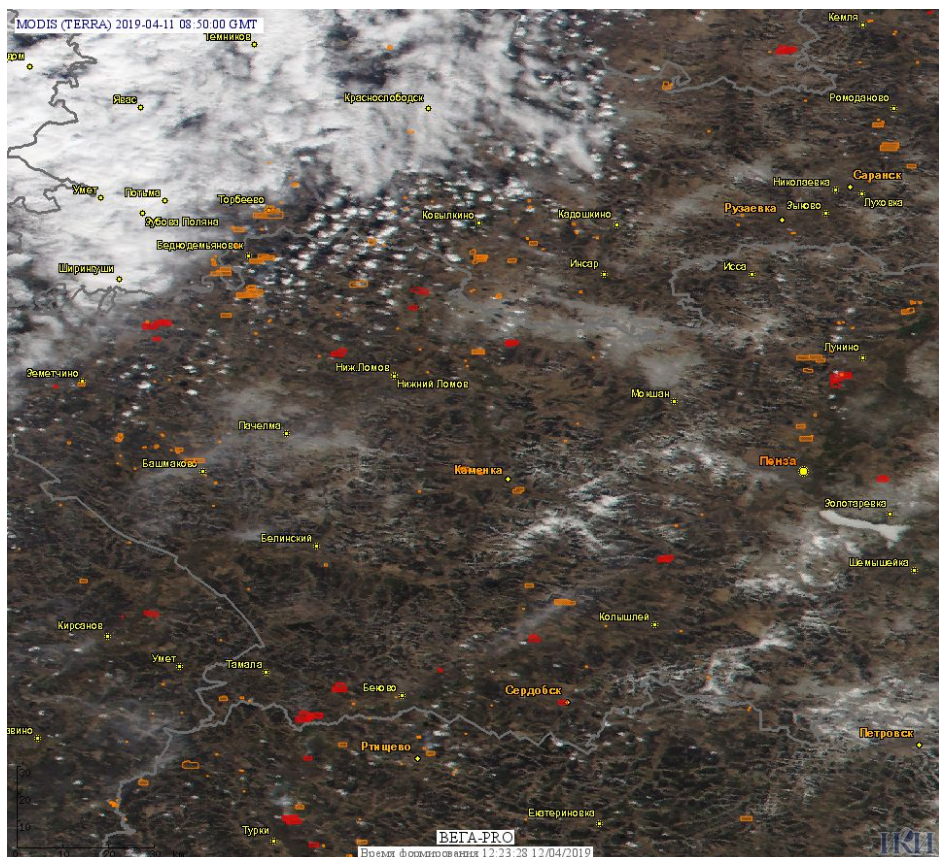

Пожарная ситуация в России по спутниковым данным

(обзор ситуации за 11.04.2019)

Всего за сутки 11.04.2019 на территории Российской Федерации (на всех видах территорий, включая сельскохозяйственные земли) по данным спутников Terra и Aqua наблюдалось **1858 природных пожаров** с активным горением, на которых было зарегистрировано **7799 горячих точек**.

Максимальное число активных пожаров наблюдалось в Южном федеральном округе (299), в том числе, на территории Ростовской области (89). На них было зарегистрировано 1220 (Южный федеральный округ) и 291 (Ростовская область) горячих точек.

Рис. 3 Пожары и сельскохозяйственные палы в Амурской области

Рис. 4 Пожар в Свободненском районе Амурской области. Данные SENTINEL-2B.

Рис. 5 Пожары и сельскохозяйственные палы в Смоленской области

Рис. 6 Пожары и сельскохозяйственные палы в Красноярском крае

Рис. 7 Пожары и сельскохозяйственные палы в Еврейской автономной области.

Рис. 8 Пожары и сельскохозяйственные палы в Курганской области

Рис. 9 Пожары и сельскохозяйственные палы в Пензенской области.

Рис. 10 Пожары в Коченевском районе Новосибирской области. Данные SENTINEL-2B.