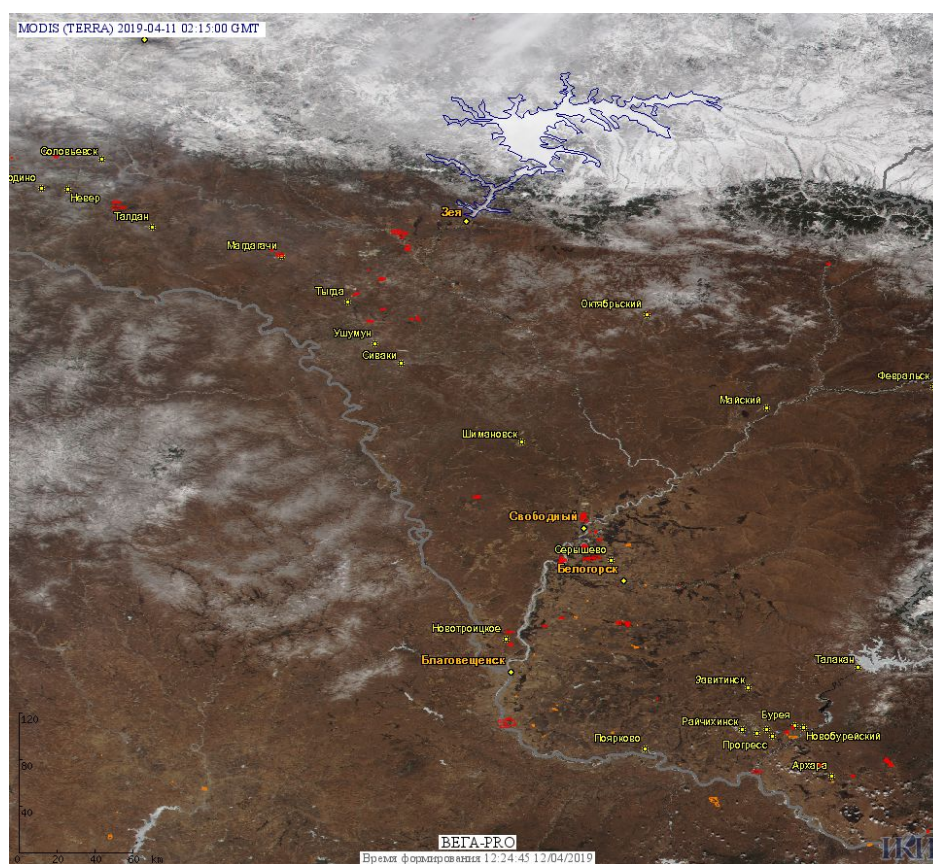

Пожарная ситуация в России по спутниковым данным

(обзор ситуации за 11.04.2019)

Всего за сутки 11.04.2019 на территории Российской Федерации (на всех видах территорий, включая сельскохозяйственные земли) по данным спутников Terra и Aqua наблюдалось **1858 природных пожаров** с активным горением, на которых было зарегистрировано **7799 горячих точек**.

По предварительной оценке огнем могло быть затронуто около 17,3 тыс га территории, покрытой лесом.

Для сравнения: 11.04.2018 года на территории России всего наблюдалось **903 природных пожара**, на которых было зарегистрировано 3379 горячих точек. Из них пожаров, затронувших территорию, покрытую лесом, было 250, на которых было детектировано 3172 горячие точки.

Максимальное число активных пожаров наблюдалось в Южном федеральном округе (299), в том числе, на территории Ростовской области (89). На них было зарегистрировано 1220 (Южный федеральный округ) и 291 (Ростовская область) горячих точек.

Огнем было затронуто около 14,7 тыс га территории, покрытой лесом.

Рис. 1 Пожары и сельскохозяйственные палы в Алтайском крае

Рис. 2 Пожары и сельскохозяйственные палы в Республике Бурятия и Забайкальском крае