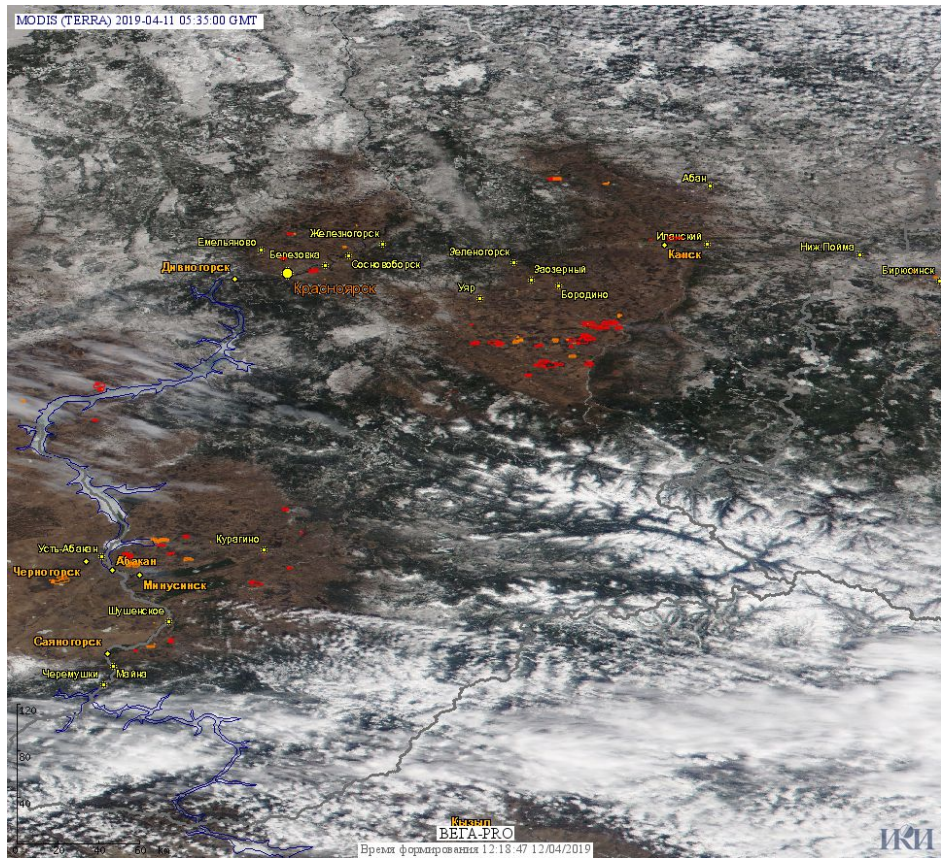

Пожарная ситуация в России по спутниковым данным

(обзор ситуации за 11.04.2019)

Всего за сутки 11.04.2019 на территории Российской Федерации (на всех видах территорий, включая сельскохозяйственные земли) по данным спутников Terra и Aqua наблюдалось **1858 природных пожаров** с активным горением, на которых было зарегистрировано **7799 горячих точек**.

Максимальное число активных пожаров наблюдалось в Южном федеральном округе (299), в том числе, на территории Ростовской области (89). На них было зарегистрировано 1220 (Южный федеральный округ) и 291 (Ростовская область) горячих точек.

Огнем было затронуто около 14,7 тыс га территории, покрытой лесом.

Рис. 1 Пожары и сельскохозяйственные палы в Алтайском крае

Рис. 2 Пожары и сельскохозяйственные палы в Республике Бурятия и Забайкальском крае

Рис. 3 Пожары и сельскохозяйственные палы в Амурской области

Рис. 4 Пожар в Свободненском районе Амурской области. Данные SENTINEL-2B.

Рис. 5 Пожары и сельскохозяйственные палы в Смоленской области

Рис. 6 Пожары и сельскохозяйственные палы в Красноярском крае