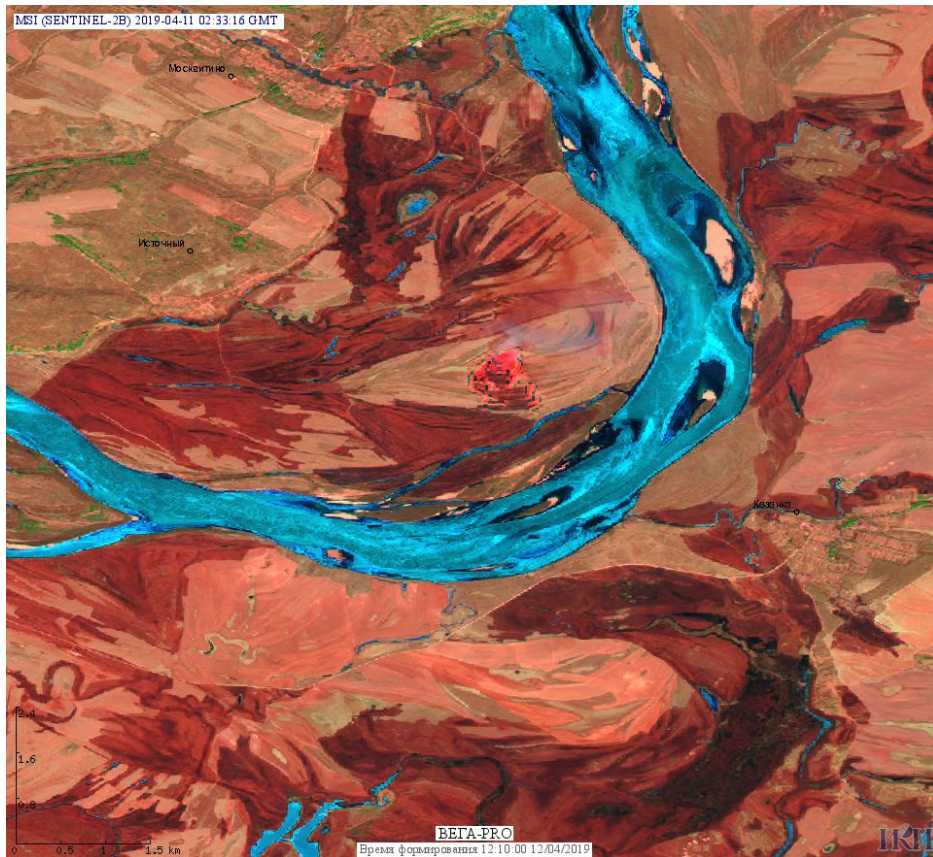

Пожарная ситуация в России по спутниковым данным

(обзор ситуации за 11.04.2019)

Всего за сутки 11.04.2019 на территории Российской Федерации (на всех видах территорий, включая сельскохозяйственные земли) по данным спутников Terra и Aqua наблюдалось **1858 природных пожаров** с активным горением, на которых было зарегистрировано **7799 горячих точек**.

По предварительной оценке огнем могло быть затронуто около 17,3 тыс га территории, покрытой лесом.

Для сравнения: 11.04.2018 года на территории России всего наблюдалось **903 природных пожара**, на которых было зарегистрировано 3379 горячих точек. Из них пожаров, затронувших территорию, покрытую лесом, было 250, на которых было детектировано 3172 горячие точки.

Огнем было затронуто около 14,7 тыс га территории, покрытой лесом.

Рис. 1 Пожары и сельскохозяйственные палы в Алтайском крае

Рис. 2 Пожары и сельскохозяйственные палы в Республике Бурятия и Забайкальском крае

Рис. 3 Пожары и сельскохозяйственные палы в Амурской области

Рис. 4 Пожар в Свободненском районе Амурской области. Данные SENTINEL-2B.

Рис. 5 Пожары и сельскохозяйственные палы в Смоленской области

Рис. 6 Пожары и сельскохозяйственные палы в Красноярском крае