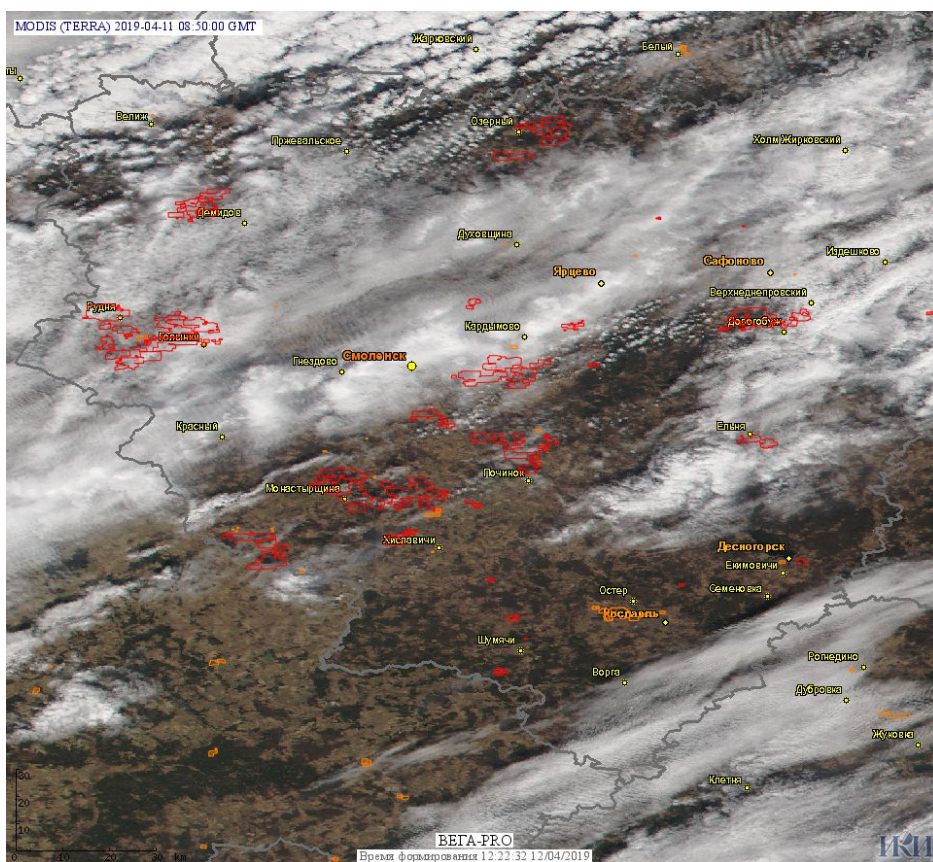

Пожарная ситуация в России по спутниковым данным

(обзор ситуации за 11.04.2019)

Всего за сутки 11.04.2019 на территории Российской Федерации (на всех видах территорий, включая сельскохозяйственные земли) по данным спутников Terra и Aqua наблюдалось **1858 природных пожаров** с активным горением, на которых было зарегистрировано **7799 горячих точек**.

Максимальное число активных пожаров наблюдалось в Южном федеральном округе (299), в том числе, на территории Ростовской области (89). На них было зарегистрировано 1220 (Южный федеральный округ) и 291 (Ростовская область) горячих точек.

Огнем было затронуто около 14,7 тыс га территории, покрытой лесом.

Рис. 1 Пожары и сельскохозяйственные палы в Алтайском крае

Рис. 2 Пожары и сельскохозяйственные палы в Республике Бурятия и Забайкальском крае

Рис. 3 Пожары и сельскохозяйственные палы в Амурской области

Рис. 4 Пожар в Свободненском районе Амурской области. Данные SENTINEL-2B.

Рис. 5 Пожары и сельскохозяйственные палы в Смоленской области

Рис. 6 Пожары и сельскохозяйственные палы в Красноярском крае