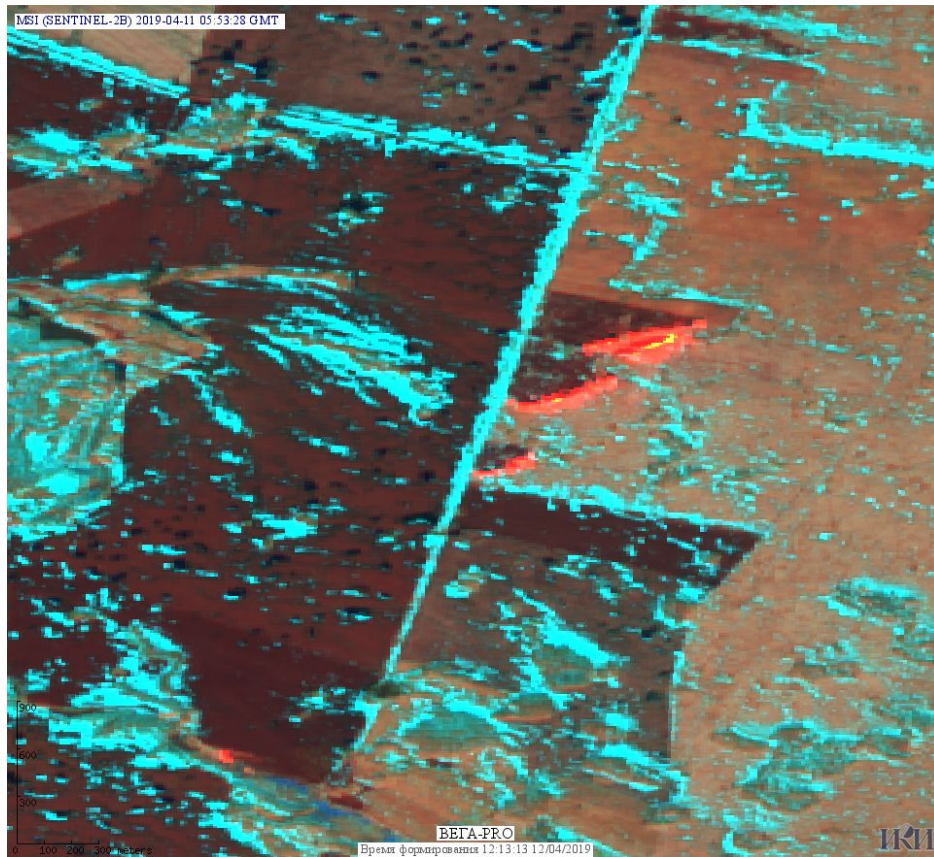

Пожарная ситуация в России по спутниковым данным

(обзор ситуации за 11.04.2019)

Всего за сутки 11.04.2019 на территории Российской Федерации (на всех видах территорий, включая сельскохозяйственные земли) по данным спутников Terra и Aqua наблюдалось **1858 природных пожаров** с активным горением, на которых было зарегистрировано **7799 горячих точек**.

По предварительной оценке огнем могло быть затронуто около 17,3 тыс га территории, покрытой лесом.

Для сравнения: 11.04.2018 года на территории России всего наблюдалось **903 природных пожара**, на которых было зарегистрировано 3379 горячих точек. Из них пожаров, затронувших территорию, покрытую лесом, было 250, на которых было детектировано 3172 горячие точки.

Рис. 3 Пожары и сельскохозяйственные палы в Амурской области

Рис. 4 Пожар в Свободненском районе Амурской области. Данные SENTINEL-2B.

Рис. 5 Пожары и сельскохозяйственные палы в Смоленской области

Рис. 6 Пожары и сельскохозяйственные палы в Красноярском крае

Рис. 7 Пожары и сельскохозяйственные палы в Еврейской автономной области.

Рис. 8 Пожары и сельскохозяйственные палы в Курганской области

Рис. 9 Пожары и сельскохозяйственные палы в Пензенской области.

Рис. 10 Пожары в Коченевском районе Новосибирской области. Данные SENTINEL-2B.