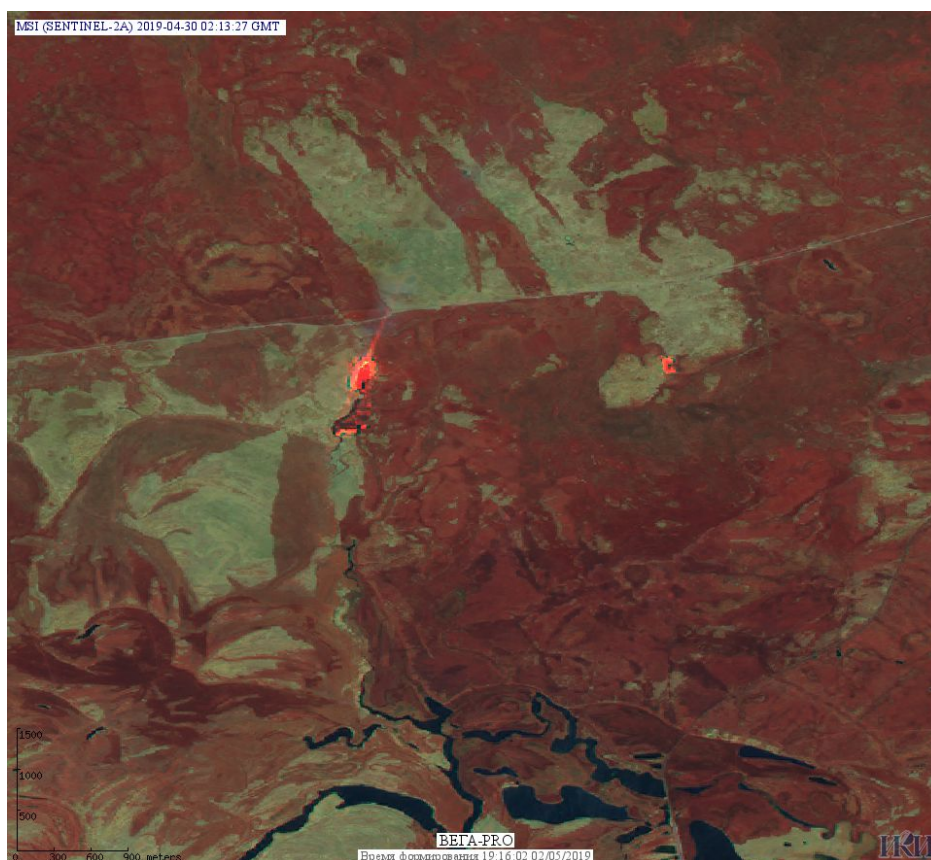

Рис. 9 Пожары в Амурском районе Хабаровского края

(Информация подготовлена на основе данных центров приема НИЦ "Планета" (<http://planet.iitp.ru/index1.html>), спутникового сервиса ВЕГА (<http://pro-vega.ru>) и открытых зарубежных источников)