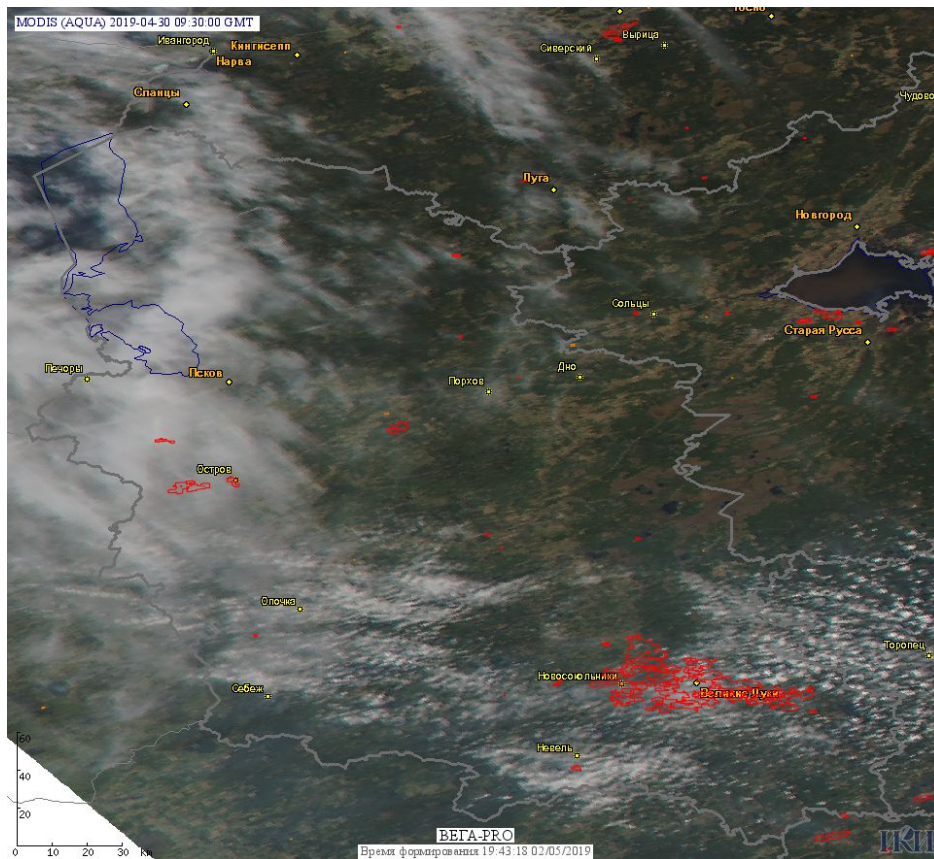

Рис. 4 Пожары и сельскохозяйственные палы в Псковской области