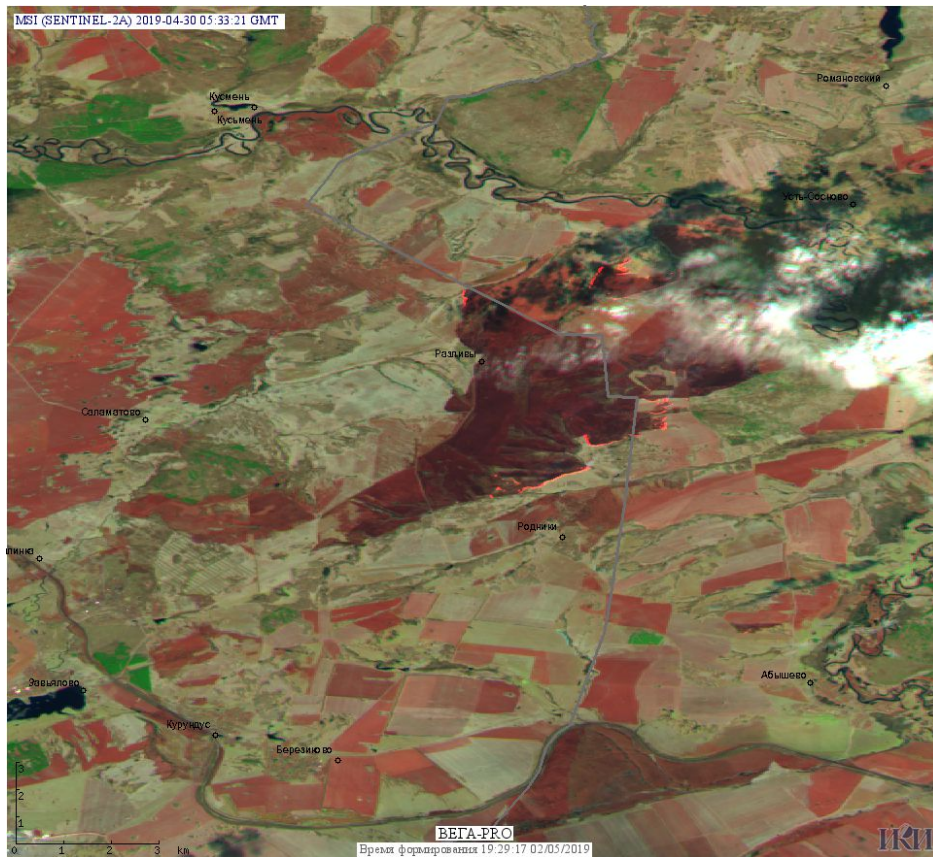

# Пожарная ситуация в России по спутниковым данным

(обзор ситуации за 30.04.2019)

**Всего за сутки 30.04.2019** на территории Российской Федерации (на всех видах территорий, включая сельскохозяйственные земли) по данным спутников Terra и Aqua наблюдалось **1020 природных пожаров** с активным горением, на которых были зарегистрированы **7344 горячие точки**.

По предварительной оценке огнем могло быть затронуто около 26,0 тыс га территории, покрытой лесом.

**Для сравнения: 30.04.2018** года на территории России всего наблюдалось **1747 природных пожаров**, на которых было зарегистрировано 13786 горячих точек. Из них пожаров, затронувших территорию, покрытую лесом, было 810, на которых было детектировано 10947 горячих точек.

Максимальное число активных пожаров наблюдалось в Сибирском федеральном округе (613), в том числе, на территории Красноярского края (196). На них было зарегистрировано 4112 (Сибирский федеральный округ) и 1304 (Красноярский край) горячих точек.

Огнем было затронуто около 138,2 тыс га территории, покрытой лесом.

Рис. 1 Пожары и сельскохозяйственные палы в Алтайском крае и Новосибирской области

Рис. 2 Сельскохозяйственные палы в Тугучинском районе Новосибирской области. Данные SENTINEL-2A