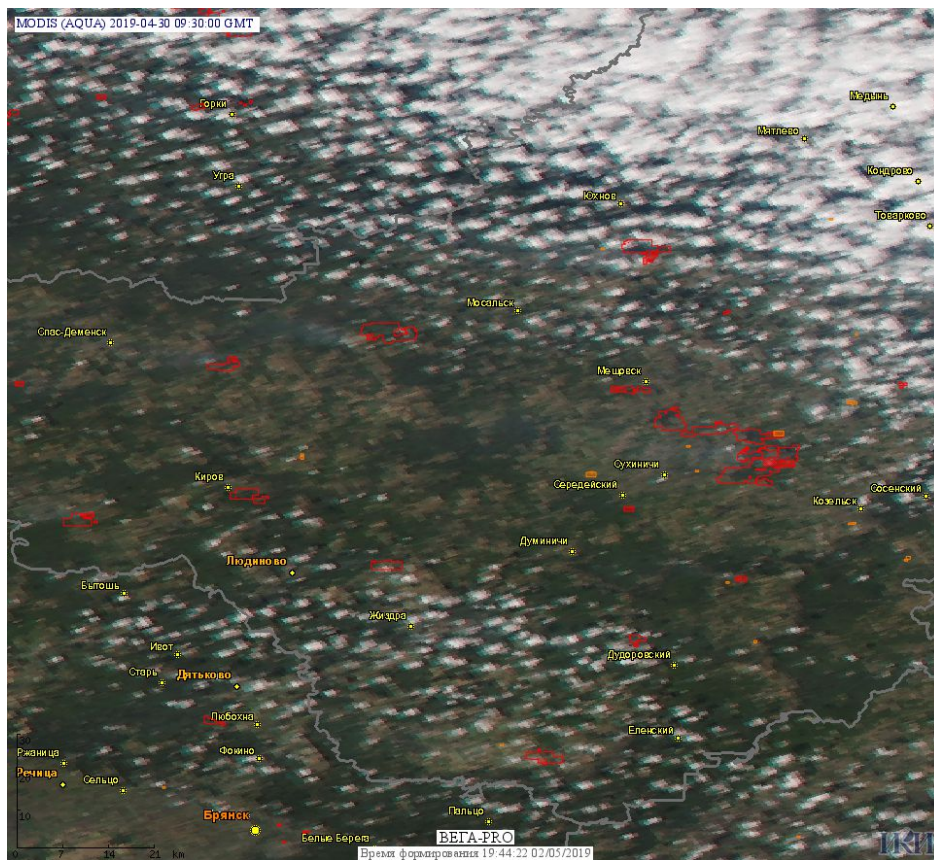

Рис. 5 Пожары и сельскохозяйственные палы в Калужской области