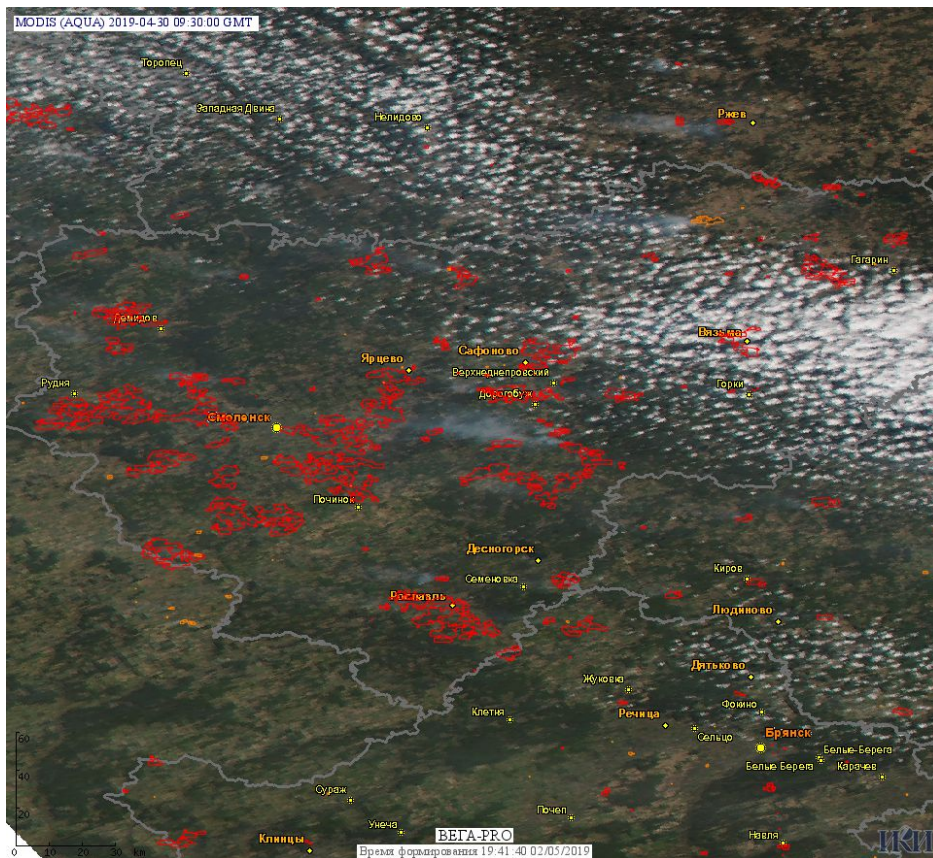

# Пожарная ситуация в России по спутниковым данным

(обзор ситуации за 30.04.2019)

**Всего за сутки 30.04.2019** на территории Российской Федерации (на всех видах территорий, включая сельскохозяйственные земли) по данным спутников Terra и Aqua наблюдалось **1020 природных пожаров** с активным горением, на которых были зарегистрированы **7344 горячие точки**.

По предварительной оценке огнем могло быть затронуто около 26,0 тыс га территории, покрытой лесом.

**Для сравнения: 30.04.2018** года на территории России всего наблюдалось **1747 природных пожаров**, на которых было зарегистрировано 13786 горячих точек. Из них пожаров, затронувших территорию, покрытую лесом, было 810, на которых было детектировано 10947 горячих точек.

Максимальное число активных пожаров наблюдалось в Сибирском федеральном округе (613), в том числе, на территории Красноярского края (196). На них было зарегистрировано 4112 (Сибирский федеральный округ) и 1304 (Красноярский край) горячих точек.

Огнем было затронуто около 138,2 тыс га территории, покрытой лесом.

Рис. 1 Пожары и сельскохозяйственные палы в Алтайском крае и Новосибирской области

Рис. 2 Сельскохозяйственные палы в Тугучинском районе Новосибирской области. Данные SENTINEL-2A