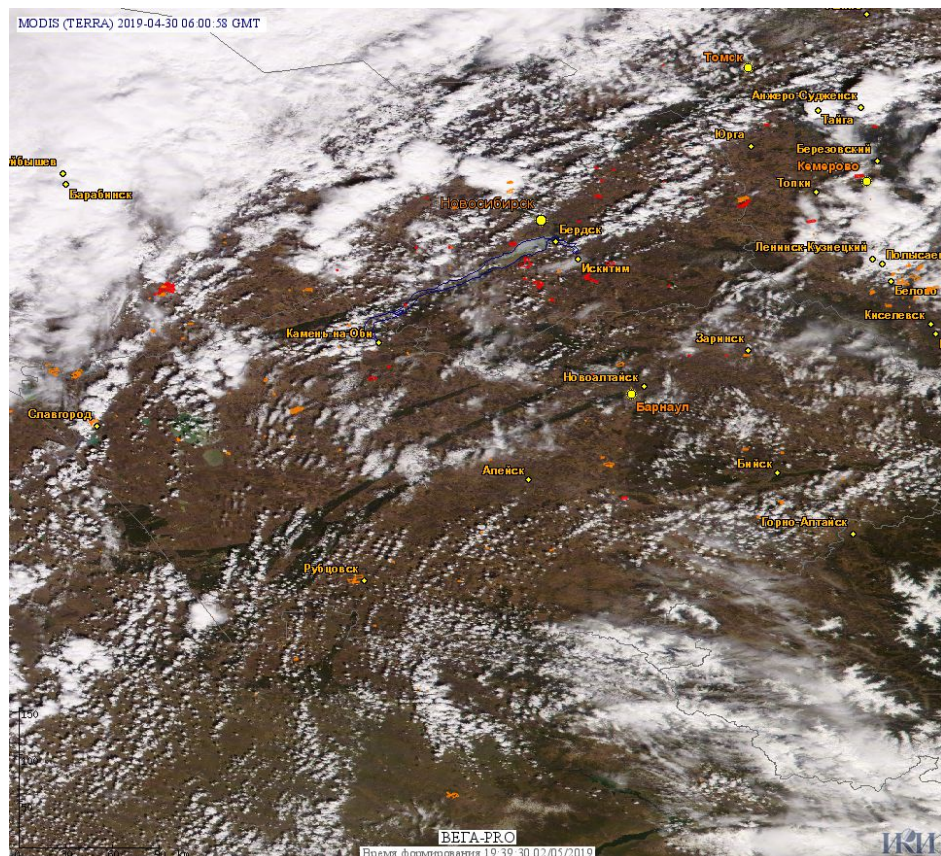

# Пожарная ситуация в России по спутниковым данным

(обзор ситуации за 30.04.2019)

**Всего за сутки 30.04.2019** на территории Российской Федерации (на всех видах территорий, включая сельскохозяйственные земли) по данным спутников Terra и Aqua наблюдалось **1020 природных пожаров** с активным горением, на которых были зарегистрированы **7344 горячие точки**.

По предварительной оценке огнем могло быть затронуто около 26,0 тыс га территории, покрытой лесом.

**Для сравнения: 30.04.2018** года на территории России всего наблюдалось **1747 природных пожаров**, на которых было зарегистрировано 13786 горячих точек. Из них пожаров, затронувших территорию, покрытую лесом, было 810, на которых было детектировано 10947 горячих точек.

Максимальное число активных пожаров наблюдалось в Сибирском федеральном округе (613), в том числе, на территории Красноярского края (196). На них было зарегистрировано 4112 (Сибирский федеральный округ) и 1304 (Красноярский край) горячих точек.

Огнем было затронуто около 138,2 тыс га территории, покрытой лесом.

Рис. 1 Пожары и сельскохозяйственные палы в Алтайском крае и Новосибирской области

Рис. 2 Сельскохозяйственные палы в Тугучинском районе Новосибирской области. Данные SENTINEL-2A