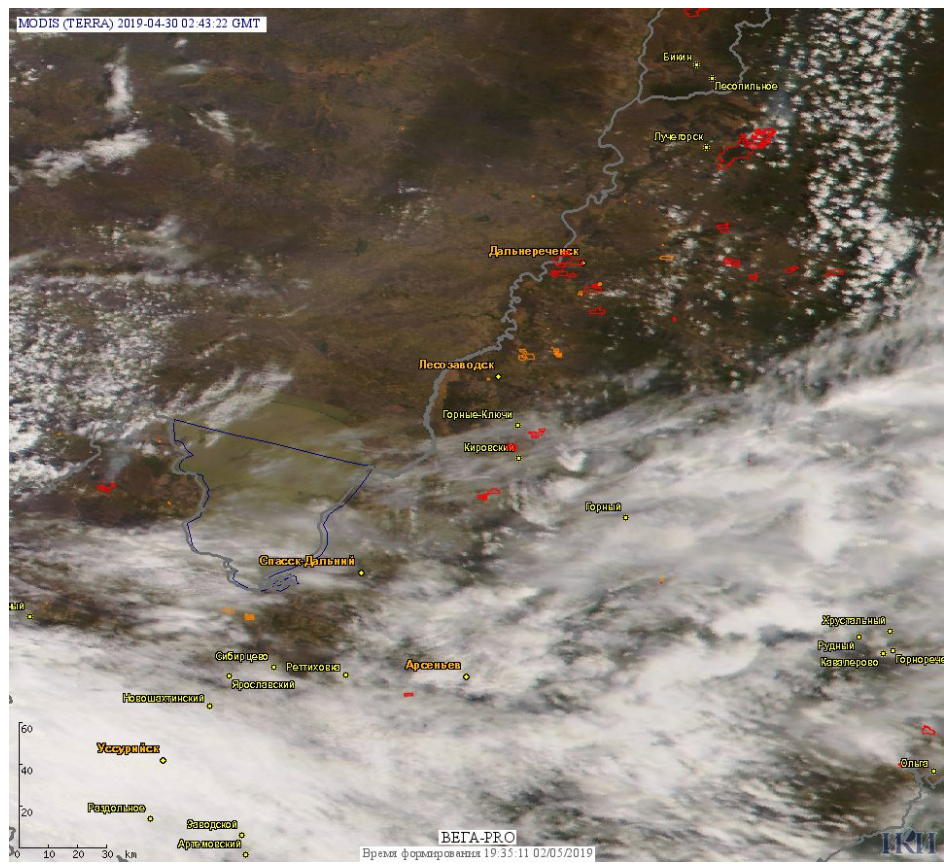

# Пожарная ситуация в России по спутниковым данным

(обзор ситуации за 30.04.2019)

**Всего за сутки 30.04.2019** на территории Российской Федерации (на всех видах территорий, включая сельскохозяйственные земли) по данным спутников Terra и Aqua наблюдалось **1020 природных пожаров** с активным горением, на которых были зарегистрированы **7344 горячие точки**.

Максимальное число активных пожаров наблюдалось в Сибирском федеральном округе (613), в том числе, на территории Красноярского края (196). На них было зарегистрировано 4112 (Сибирский федеральный округ) и 1304 (Красноярский край) горячих точек.

Огнем было затронуто около 138,2 тыс га территории, покрытой лесом.

Рис. 1 Пожары и сельскохозяйственные палы в Алтайском крае и Новосибирской области

Рис. 2 Сельскохозяйственные палы в Тугучинском районе Новосибирской области. Данные SENTINEL-2A

Рис. 3 Пожары и сельскохозяйственные палы в Смоленской области

**Рис. 4 Пожары и сельскохозяйственные палы в Псковской области**

**Рис. 5 Пожары и сельскохозяйственные палы в Калужской области**

Рис. 6 Сельскохозяйственные палы в Козельском районе Калужской области.