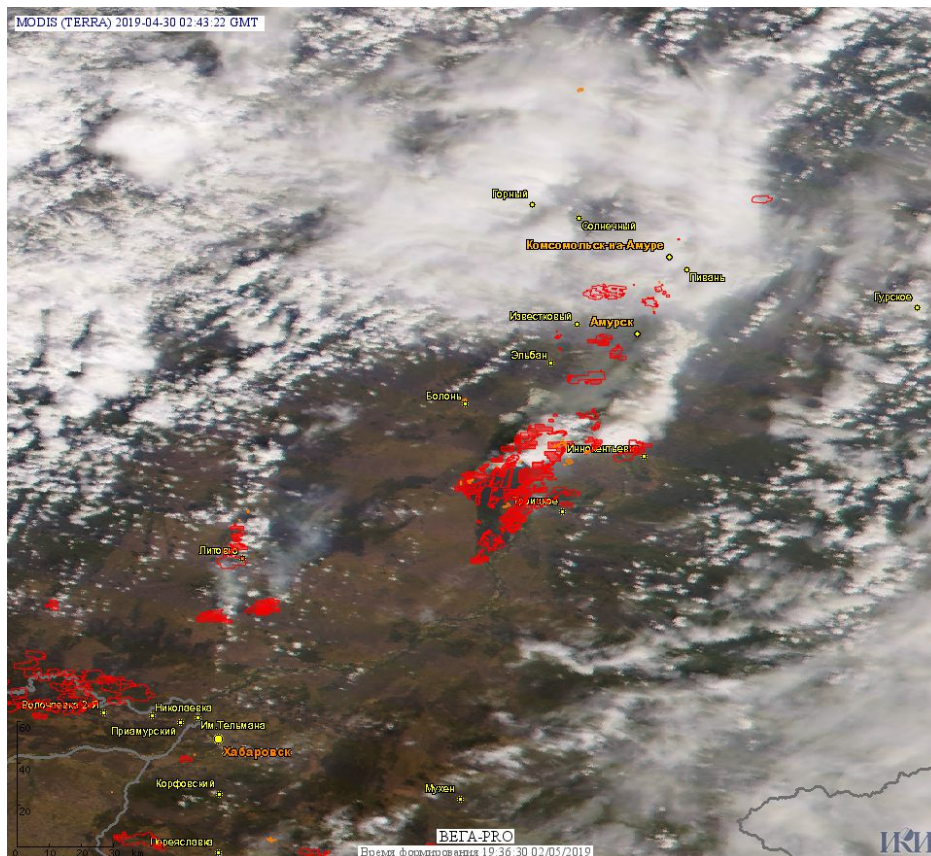

Рис. 8 Пожары и сельскохозяйственные палы в Хабаровском крае