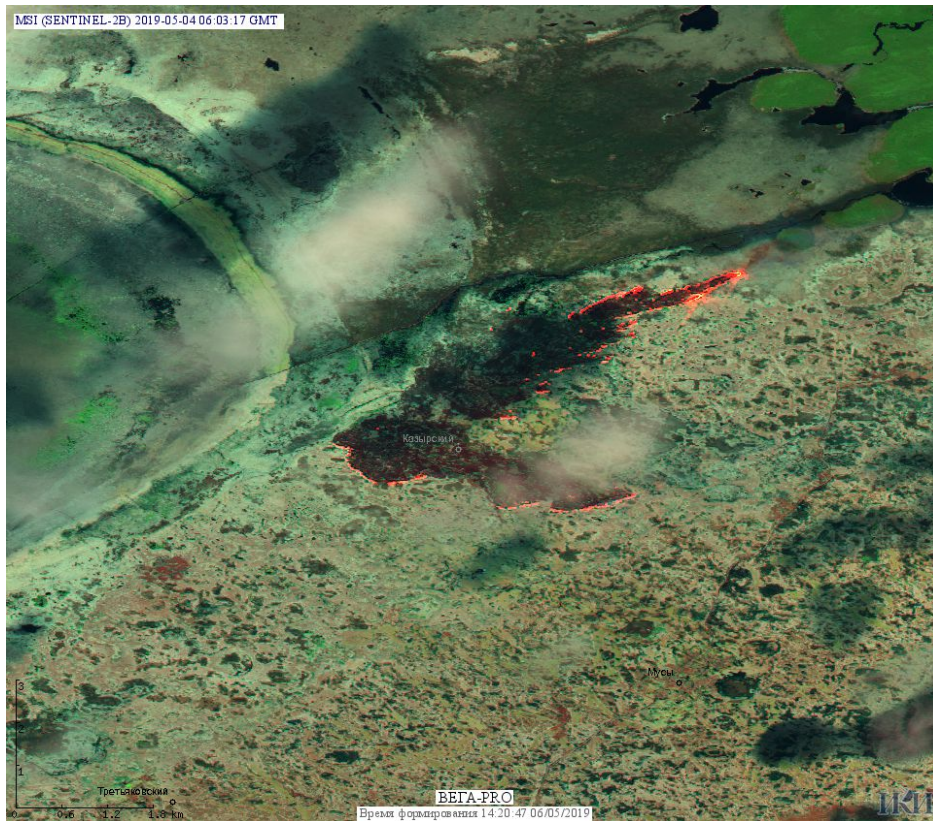

# Пожарная ситуация в России по спутниковым данным

(обзор ситуации за 04.05.2019)

**Всего за сутки 04.05.2019** на территории Российской Федерации (на всех видах территорий, включая сельскохозяйственные земли) по данным спутников Terra и Aqua наблюдалось **1527 природных пожаров** с активным горением, на которых было зарегистрировано **10966 горячих точек**.

По предварительной оценке огнем могло быть затронуто около 60,0 тыс га территории, покрытой лесом.

**Для сравнения: 04.05.2018** года на территории России всего наблюдалось **1316 природных пожаров**, на которых было зарегистрировано 9027 горячих точек. Из них пожаров, затронувших территорию, покрытую лесом, было 347, на которых было детектировано 9027 горячих точек.

Максимальное число активных пожаров наблюдалось в Приволжском федеральном округе (664), в том числе, на территории Самарской области (126). На них было зарегистрировано 2922 (Приволжский федеральный округ) и 554 (Самарская область) горячих точек.

Огнем было затронуто около 101,8 тыс га территории, покрытой лесом.

Рис. 1 Пожары и сельскохозяйственные палы в Алтайском крае и Новосибирской области

Рис. 2 Пожар в Каргатском районе Новосибирской области. Данные SENTINEL-2B.