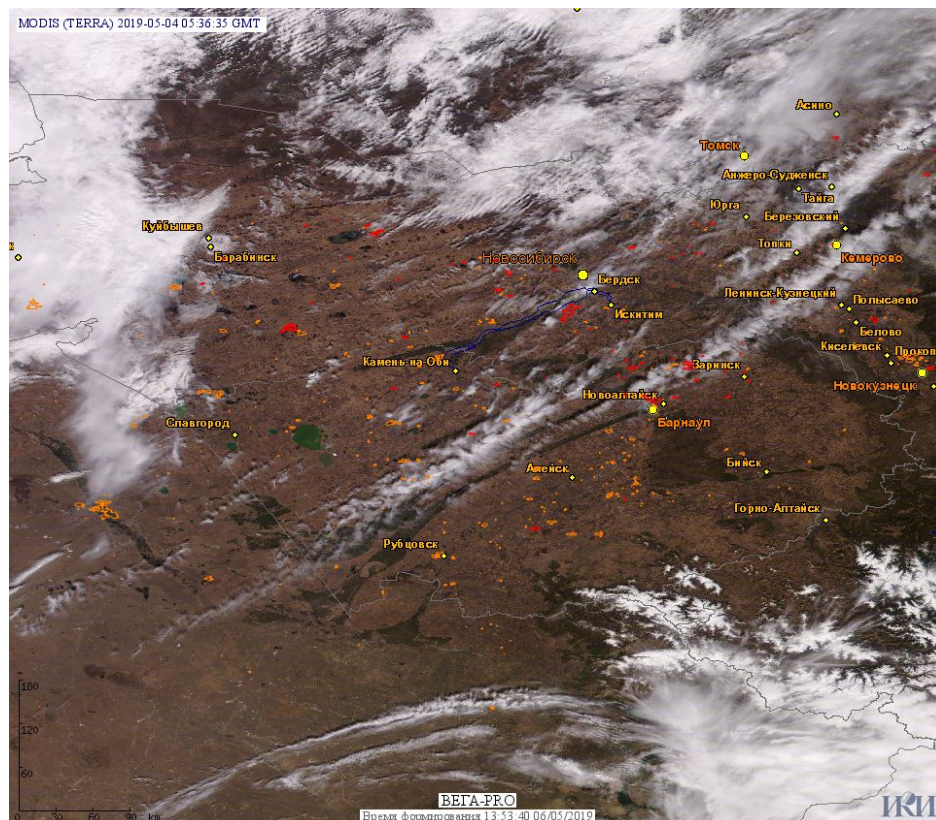

# Пожарная ситуация в России по спутниковым данным

(обзор ситуации за 04.05.2019)

**Всего за сутки 04.05.2019** на территории Российской Федерации (на всех видах территорий, включая сельскохозяйственные земли) по данным спутников Terra и Aqua наблюдалось **1527 природных пожаров** с активным горением, на которых было зарегистрировано **10966 горячих точек**.

По предварительной оценке огнем могло быть затронуто около 60,0 тыс га территории, покрытой лесом.

**Для сравнения: 04.05.2018** года на территории России всего наблюдалось **1316 природных пожаров**, на которых было зарегистрировано 9027 горячих точек. Из них пожаров, затронувших территорию, покрытую лесом, было 347, на которых было детектировано 9027 горячих точек.

Максимальное число активных пожаров наблюдалось в Приволжском федеральном округе (664), в том числе, на территории Самарской области (126). На них было зарегистрировано 2922 (Приволжский федеральный округ) и 554 (Самарская область) горячих точек.

Огнем было затронуто около 101,8 тыс га территории, покрытой лесом.

Рис. 1 Пожары и сельскохозяйственные палы в Алтайском крае и Новосибирской области

Рис. 2 Пожар в Каргатском районе Новосибирской области. Данные SENTINEL-2B.