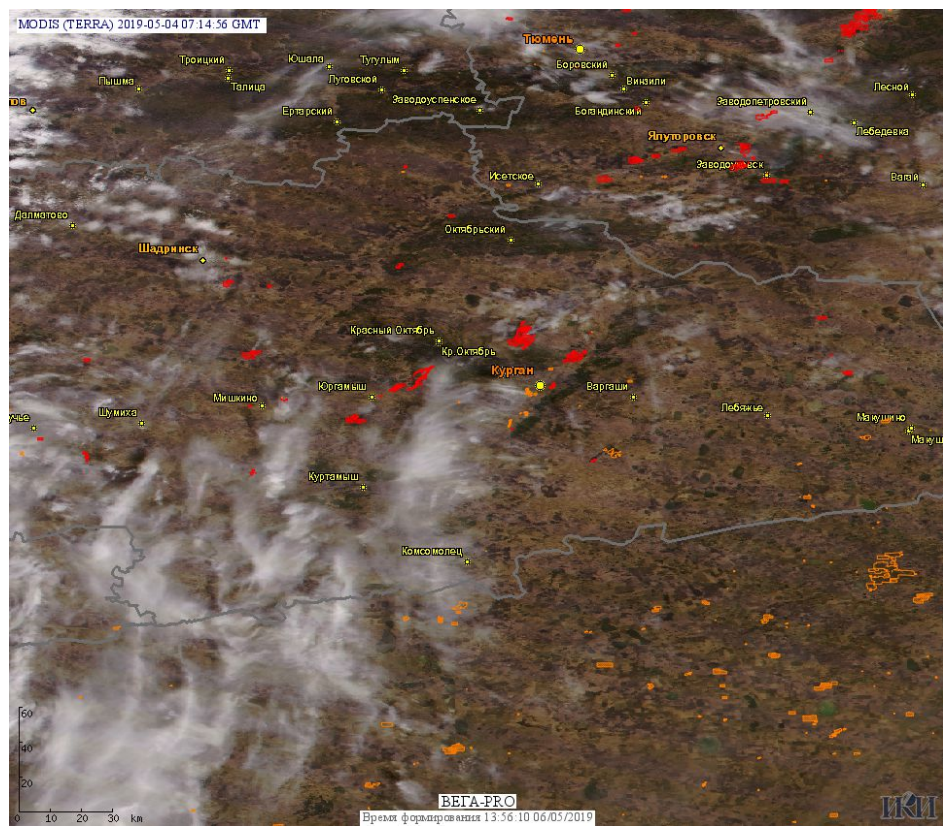

Рис. 13 Пожары и сельскохозяйственные палы в Курганской области.