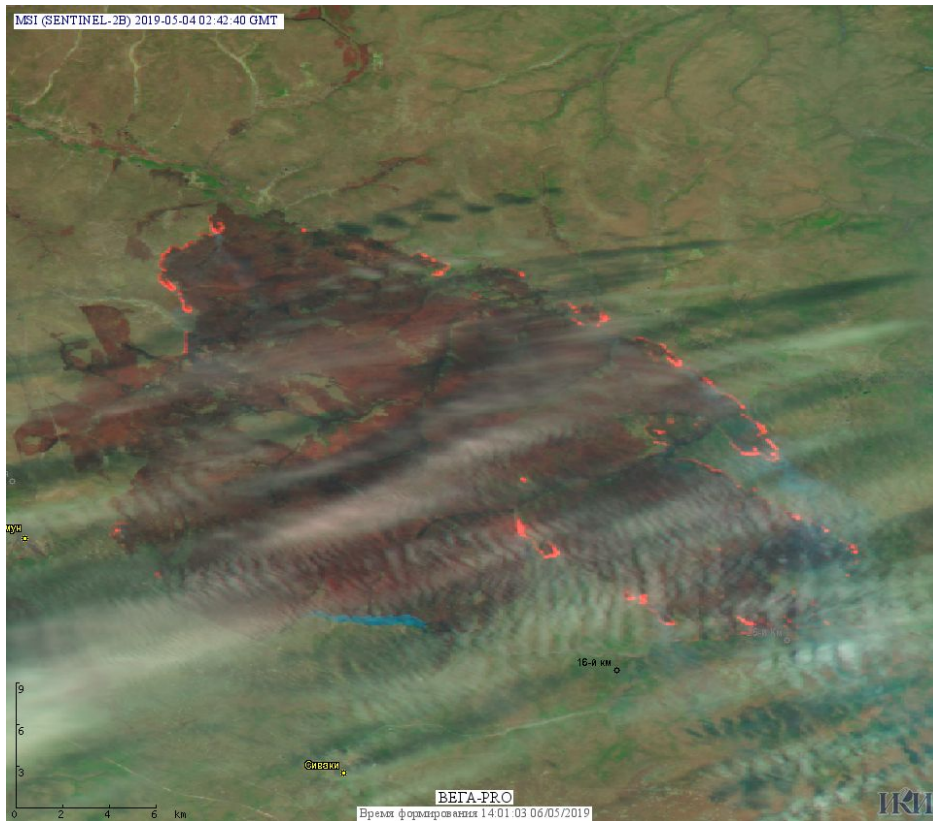

Рис. 8 Пожар в Магдагачинском районе Амурской области. Данные SENTINEL-2B.