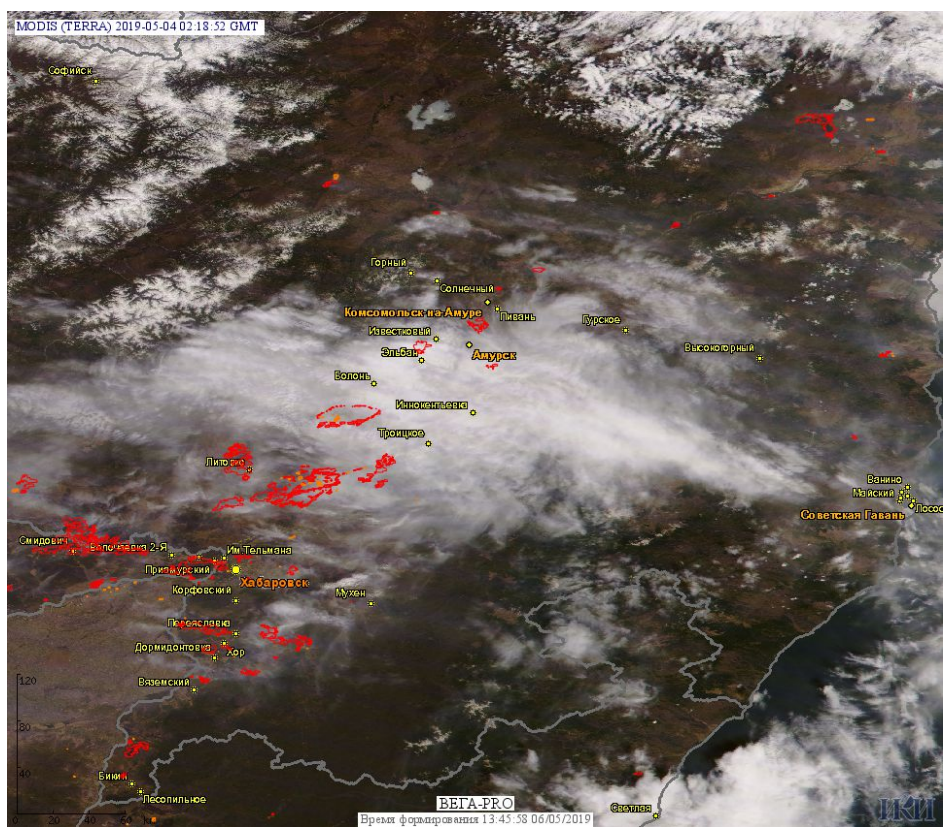

# Пожарная ситуация в России по спутниковым данным

(обзор ситуации за 04.05.2019)

**Всего за сутки 04.05.2019** на территории Российской Федерации (на всех видах территорий, включая сельскохозяйственные земли) по данным спутников Terra и Aqua наблюдалось **1527 природных пожаров** с активным горением, на которых было зарегистрировано **10966 горячих точек**.

Максимальное число активных пожаров наблюдалось в Приволжском федеральном округе (664), в том числе, на территории Самарской области (126). На них было зарегистрировано 2922 (Приволжский федеральный округ) и 554 (Самарская область) горячих точек.

Огнем было затронуто около 101,8 тыс га территории, покрытой лесом.

Рис. 1 Пожары и сельскохозяйственные палы в Алтайском крае и Новосибирской области

Рис. 2 Пожар в Каргатском районе Новосибирской области. Данные SENTINEL-2B.

**Рис. 7 Пожары в Амурской области.**

**Рис. 8 Пожар в Магдагачинском районе Амурской области. Данные SENTINEL-2B.**

**Рис. 9 Пожары в Республике Саха (Якутии).**

Рис. 10 Пожары и сельскохозяйственные палы в Еврейской а.о.