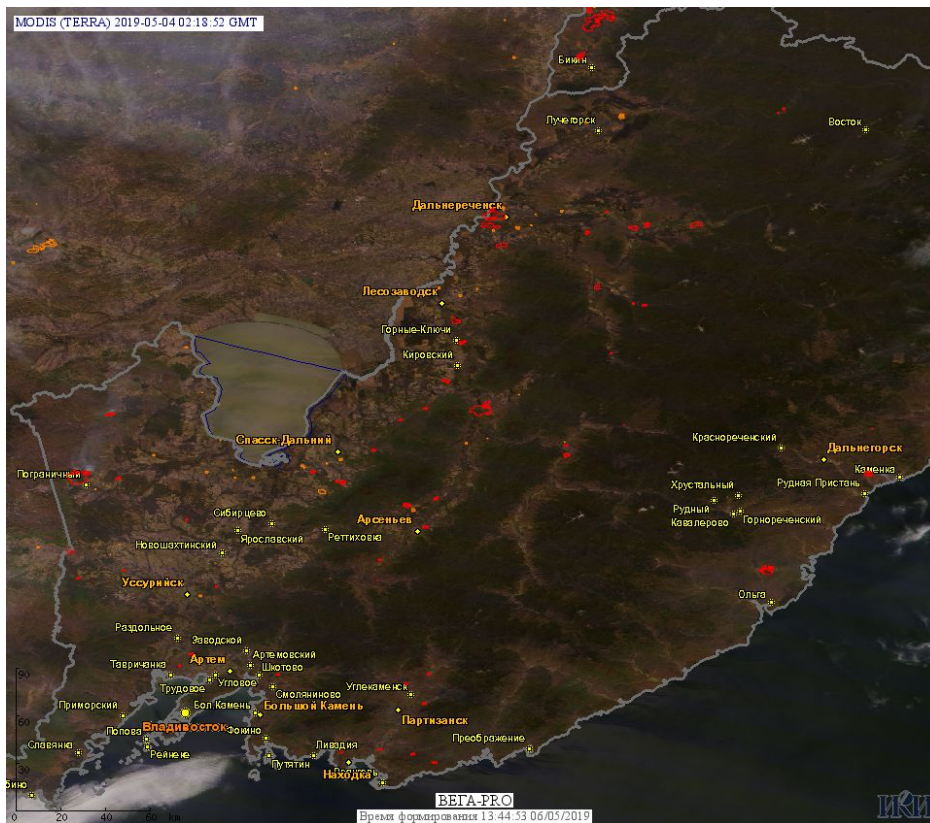

# Пожарная ситуация в России по спутниковым данным

(обзор ситуации за 04.05.2019)

**Всего за сутки 04.05.2019** на территории Российской Федерации (на всех видах территорий, включая сельскохозяйственные земли) по данным спутников Terra и Aqua наблюдалось **1527 природных пожаров** с активным горением, на которых было зарегистрировано **10966 горячих точек**.

Максимальное число активных пожаров наблюдалось в Приволжском федеральном округе (664), в том числе, на территории Самарской области (126). На них было зарегистрировано 2922 (Приволжский федеральный округ) и 554 (Самарская область) горячих точек.

Огнем было затронуто около 101,8 тыс га территории, покрытой лесом.

Рис. 1 Пожары и сельскохозяйственные палы в Алтайском крае и Новосибирской области

Рис. 2 Пожар в Каргатском районе Новосибирской области. Данные SENTINEL-2B.

Рис. 3 Пожары в Красноярском крае.

Рис. 4 Пожар в Большеулуйском районе Красноярского края. Данные SENTINEL-2А.

Рис. 5 Пожары и сельскохозяйственные палы в Омской области

**Рис. 6 Пожары и сельскохозяйственные палы в Приморском крае**