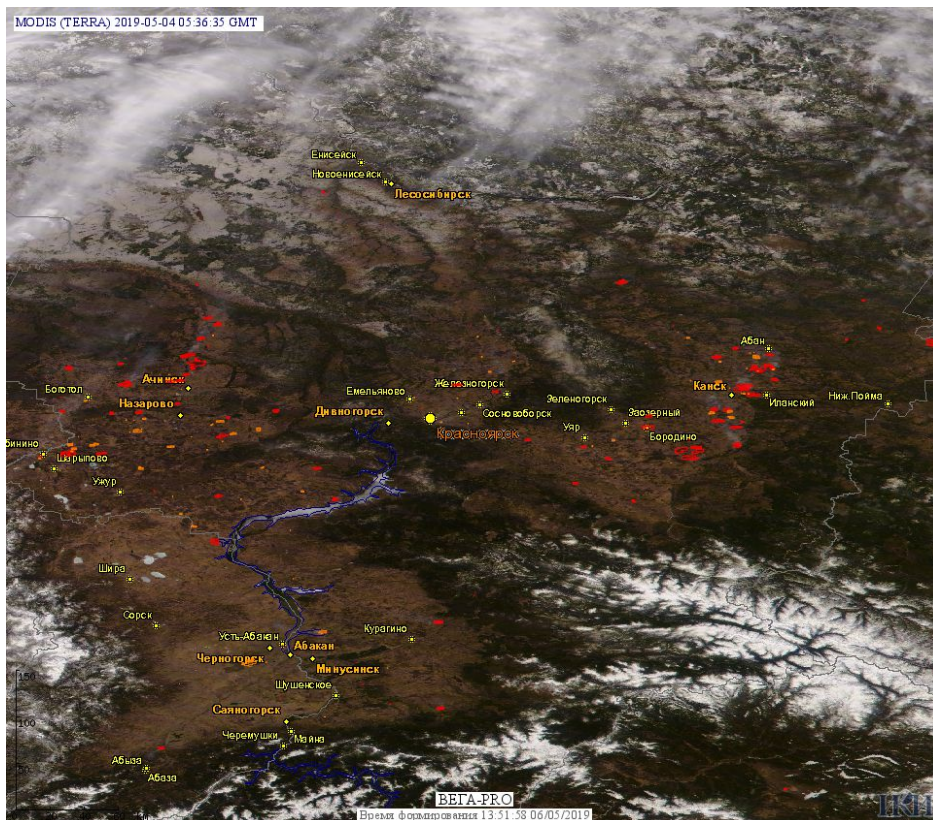

# Пожарная ситуация в России по спутниковым данным

(обзор ситуации за 04.05.2019)

**Всего за сутки 04.05.2019** на территории Российской Федерации (на всех видах территорий, включая сельскохозяйственные земли) по данным спутников Terra и Aqua наблюдалось **1527 природных пожаров** с активным горением, на которых было зарегистрировано **10966 горячих точек**.

По предварительной оценке огнем могло быть затронуто около 60,0 тыс га территории, покрытой лесом.

**Для сравнения: 04.05.2018** года на территории России всего наблюдалось **1316 природных пожаров**, на которых было зарегистрировано 9027 горячих точек. Из них пожаров, затронувших территорию, покрытую лесом, было 347, на которых было детектировано 9027 горячих точек.

Максимальное число активных пожаров наблюдалось в Приволжском федеральном округе (664), в том числе, на территории Самарской области (126). На них было зарегистрировано 2922 (Приволжский федеральный округ) и 554 (Самарская область) горячих точек.

Огнем было затронуто около 101,8 тыс га территории, покрытой лесом.

Рис. 1 Пожары и сельскохозяйственные палы в Алтайском крае и Новосибирской области

Рис. 2 Пожар в Каргатском районе Новосибирской области. Данные SENTINEL-2B.