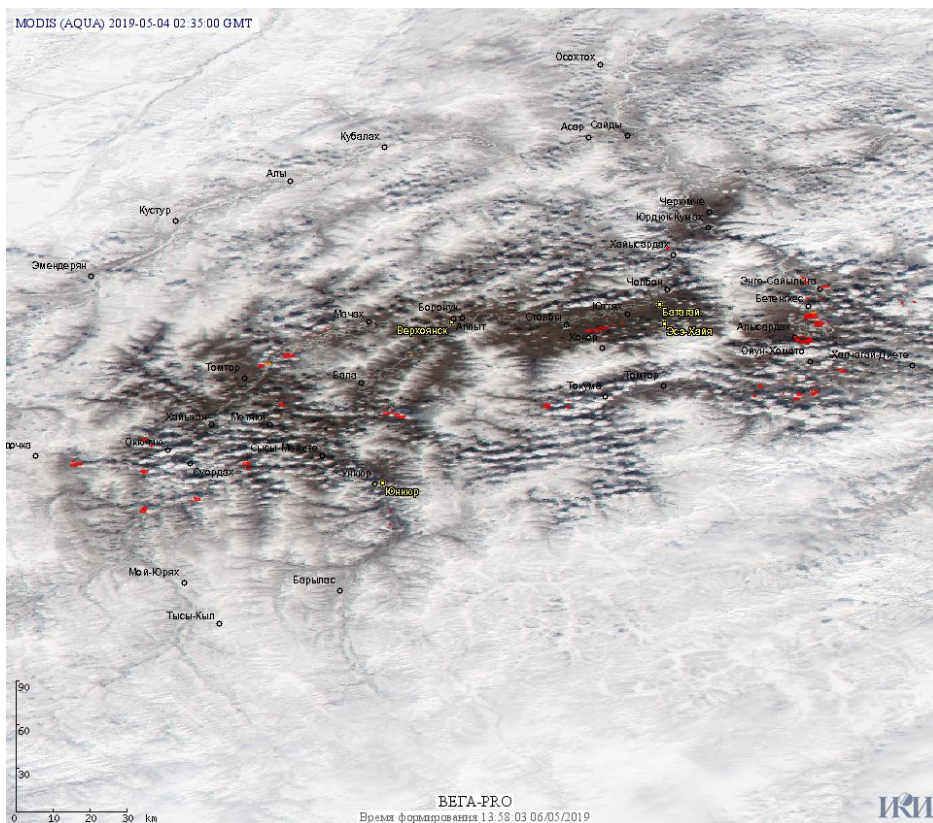

Рис. 9 Пожары в Республике Саха (Якутии).