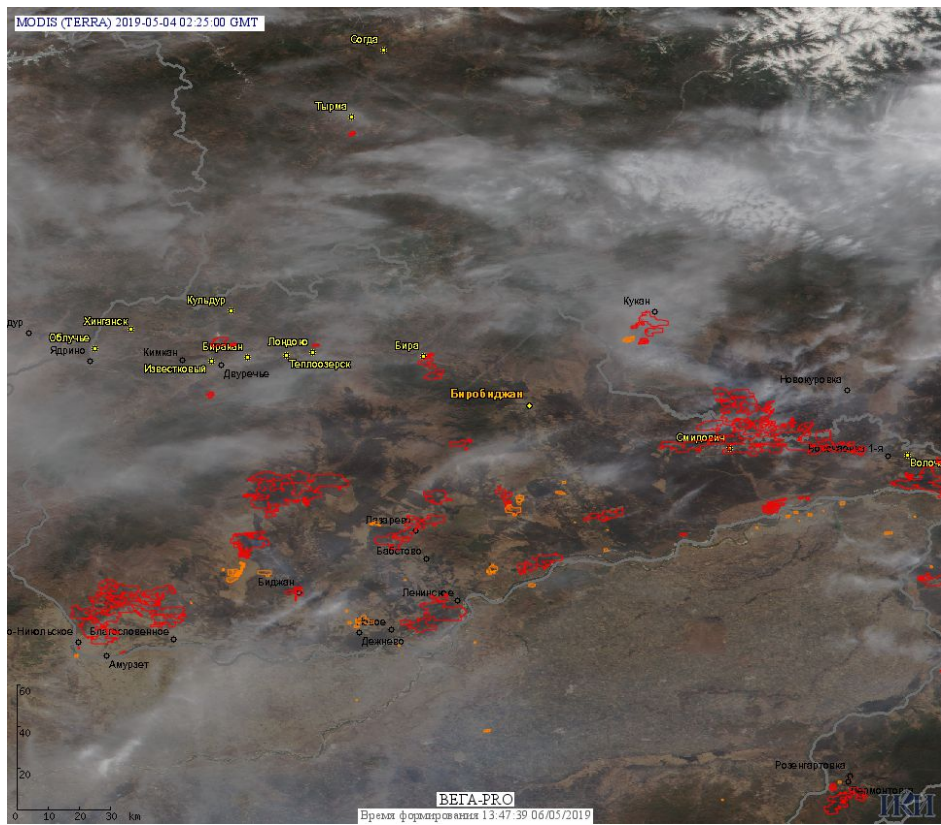

# Пожарная ситуация в России по спутниковым данным

(обзор ситуации за 04.05.2019)

**Всего за сутки 04.05.2019** на территории Российской Федерации (на всех видах территорий, включая сельскохозяйственные земли) по данным спутников Terra и Aqua наблюдалось **1527 природных пожаров** с активным горением, на которых было зарегистрировано **10966 горячих точек**.

Максимальное число активных пожаров наблюдалось в Приволжском федеральном округе (664), в том числе, на территории Самарской области (126). На них было зарегистрировано 2922 (Приволжский федеральный округ) и 554 (Самарская область) горячих точек.

Огнем было затронуто около 101,8 тыс га территории, покрытой лесом.

Рис. 1 Пожары и сельскохозяйственные палы в Алтайском крае и Новосибирской области

Рис. 2 Пожар в Каргатском районе Новосибирской области. Данные SENTINEL-2B.

**Рис. 7 Пожары в Амурской области.**

**Рис. 8 Пожар в Магдагачинском районе Амурской области. Данные SENTINEL-2B.**

**Рис. 9 Пожары в Республике Саха (Якутии).**

Рис. 10 Пожары и сельскохозяйственные палы в Еврейской а.о.