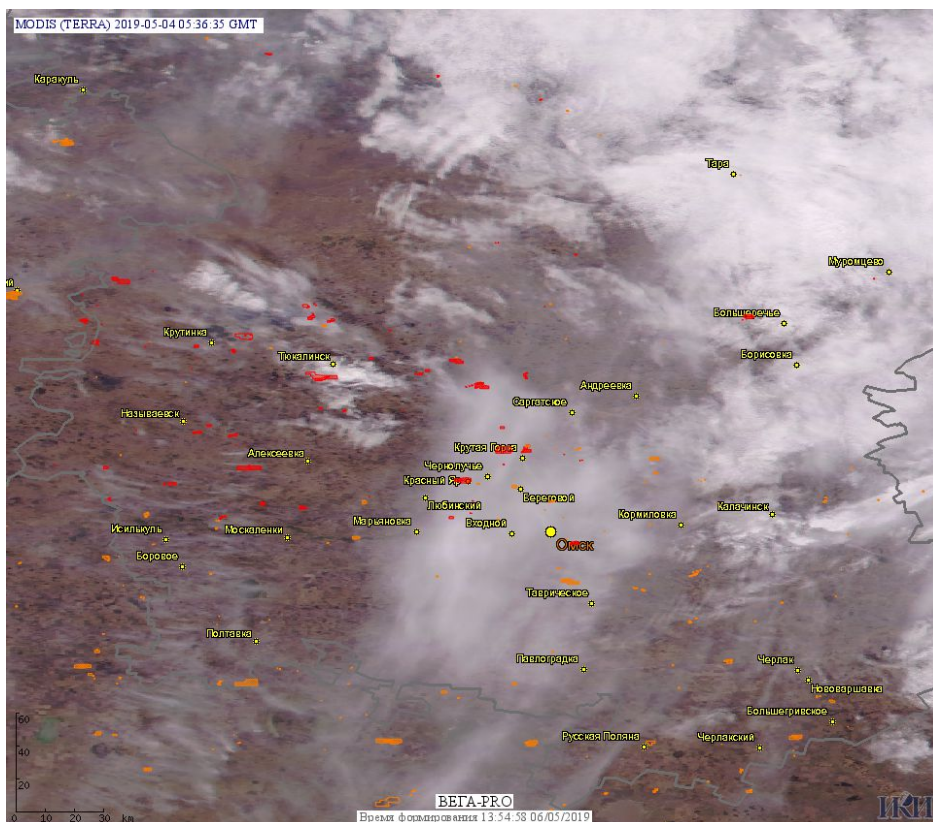

# Пожарная ситуация в России по спутниковым данным

(обзор ситуации за 04.05.2019)

**Всего за сутки 04.05.2019** на территории Российской Федерации (на всех видах территорий, включая сельскохозяйственные земли) по данным спутников Terra и Aqua наблюдалось **1527 природных пожаров** с активным горением, на которых было зарегистрировано **10966 горячих точек**.

Максимальное число активных пожаров наблюдалось в Приволжском федеральном округе (664), в том числе, на территории Самарской области (126). На них было зарегистрировано 2922 (Приволжский федеральный округ) и 554 (Самарская область) горячих точек.

Огнем было затронуто около 101,8 тыс га территории, покрытой лесом.

Рис. 1 Пожары и сельскохозяйственные палы в Алтайском крае и Новосибирской области

Рис. 2 Пожар в Каргатском районе Новосибирской области. Данные SENTINEL-2B.

Рис. 3 Пожары в Красноярском крае.

Рис. 4 Пожар в Большеулуйском районе Красноярского края. Данные SENTINEL-2А.

Рис. 5 Пожары и сельскохозяйственные палы в Омской области

**Рис. 6 Пожары и сельскохозяйственные палы в Приморском крае**