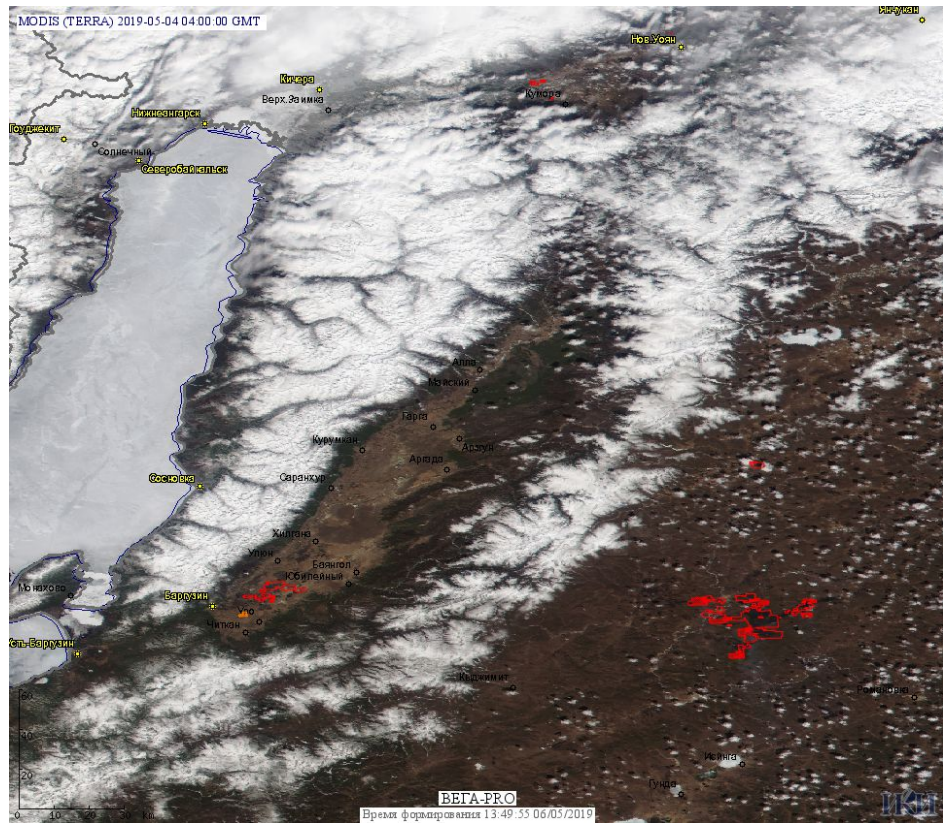

# Пожарная ситуация в России по спутниковым данным

(обзор ситуации за 04.05.2019)

**Всего за сутки 04.05.2019** на территории Российской Федерации (на всех видах территорий, включая сельскохозяйственные земли) по данным спутников Terra и Aqua наблюдалось **1527 природных пожаров** с активным горением, на которых было зарегистрировано **10966 горячих точек**.

Максимальное число активных пожаров наблюдалось в Приволжском федеральном округе (664), в том числе, на территории Самарской области (126). На них было зарегистрировано 2922 (Приволжский федеральный округ) и 554 (Самарская область) горячих точек.

Огнем было затронуто около 101,8 тыс га территории, покрытой лесом.

Рис. 1 Пожары и сельскохозяйственные палы в Алтайском крае и Новосибирской области

Рис. 2 Пожар в Каргатском районе Новосибирской области. Данные SENTINEL-2B.

Рис. 11 Пожары в Хабаровском крае

Рис. 12 Пожары в Республике Бурятия

Рис. 13 Пожары и сельскохозяйственные палы в Курганской области.

**Рис. 14 Пожары в Ярковском районе Тюменской области.**

(Информация подготовлена на основе данных центров приема НИЦ "Планета" (<http://planet.iitp.ru/index1.html>), спутникового сервиса ВЕГА (<http://pro-vega.ru>) и открытых зарубежных источников)