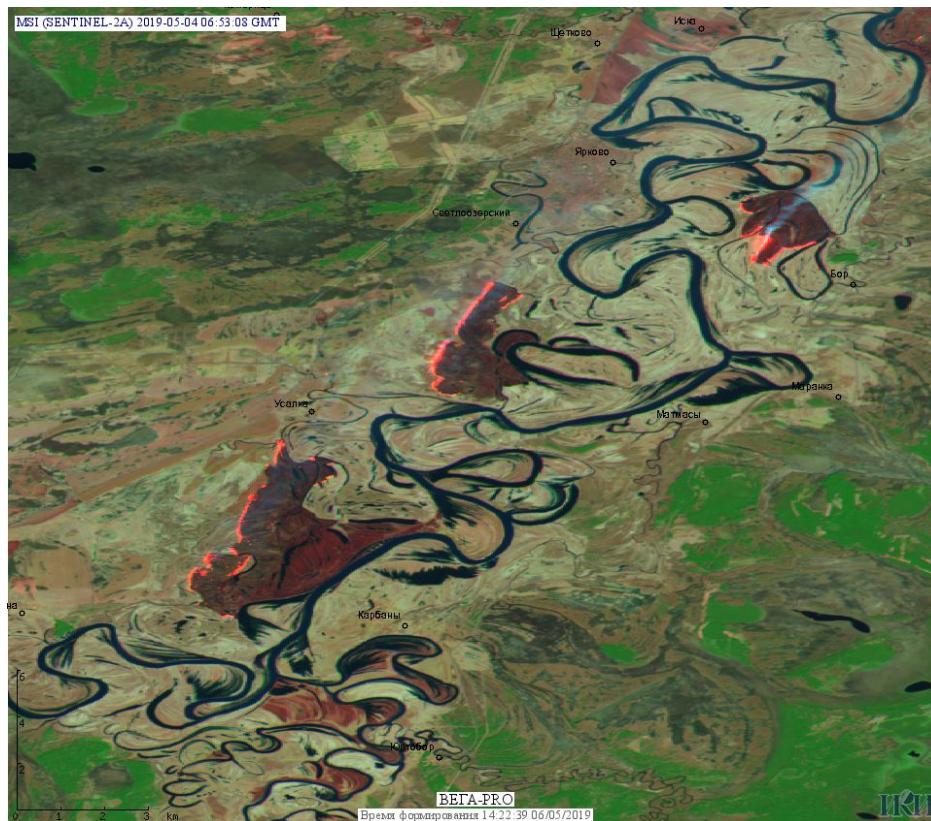

Рис. 14 Пожары в Ярковском районе Тюменской области.

(Информация подготовлена на основе данных центров приема НИЦ "Планета" (<http://planet.iitp.ru/index1.html>), спутникового сервиса ВЕГА (<http://pro-vega.ru>) и открытых зарубежных источников)