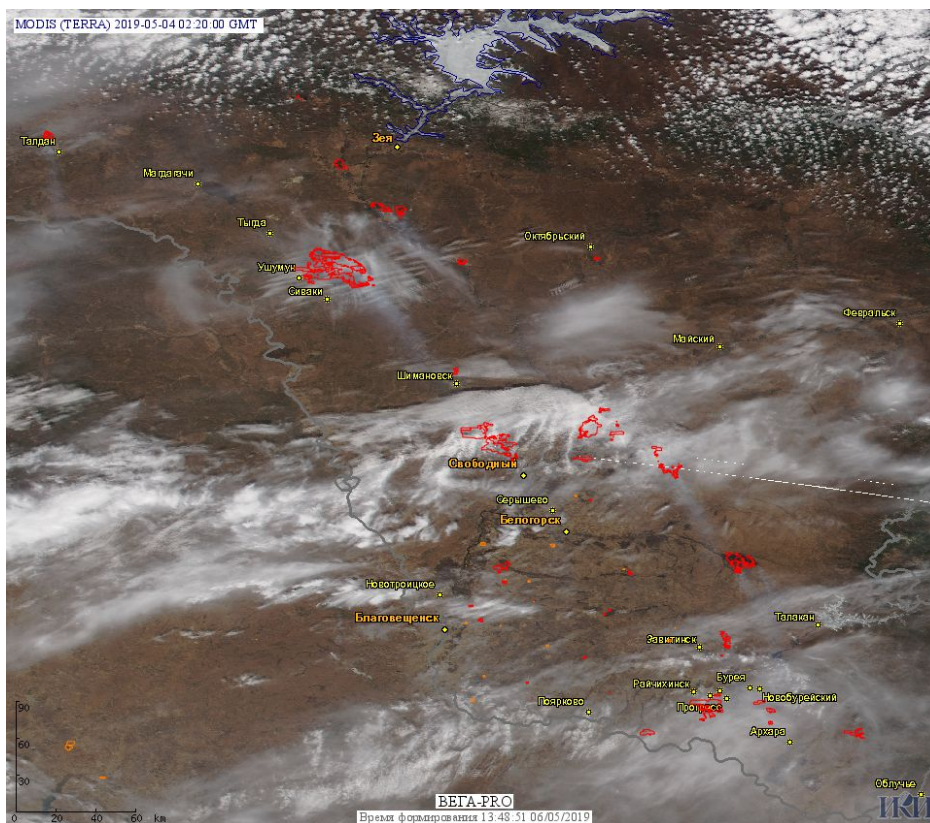

# Пожарная ситуация в России по спутниковым данным

(обзор ситуации за 04.05.2019)

**Всего за сутки 04.05.2019** на территории Российской Федерации (на всех видах территорий, включая сельскохозяйственные земли) по данным спутников Terra и Aqua наблюдалось **1527 природных пожаров** с активным горением, на которых было зарегистрировано **10966 горячих точек**.

Максимальное число активных пожаров наблюдалось в Приволжском федеральном округе (664), в том числе, на территории Самарской области (126). На них было зарегистрировано 2922 (Приволжский федеральный округ) и 554 (Самарская область) горячих точек.

Огнем было затронуто около 101,8 тыс га территории, покрытой лесом.

Рис. 1 Пожары и сельскохозяйственные палы в Алтайском крае и Новосибирской области

Рис. 2 Пожар в Каргатском районе Новосибирской области. Данные SENTINEL-2B.

Рис. 3 Пожары в Красноярском крае.

Рис. 4 Пожар в Большеулуйском районе Красноярского края. Данные SENTINEL-2А.

Рис. 5 Пожары и сельскохозяйственные палы в Омской области

**Рис. 6 Пожары и сельскохозяйственные палы в Приморском крае**