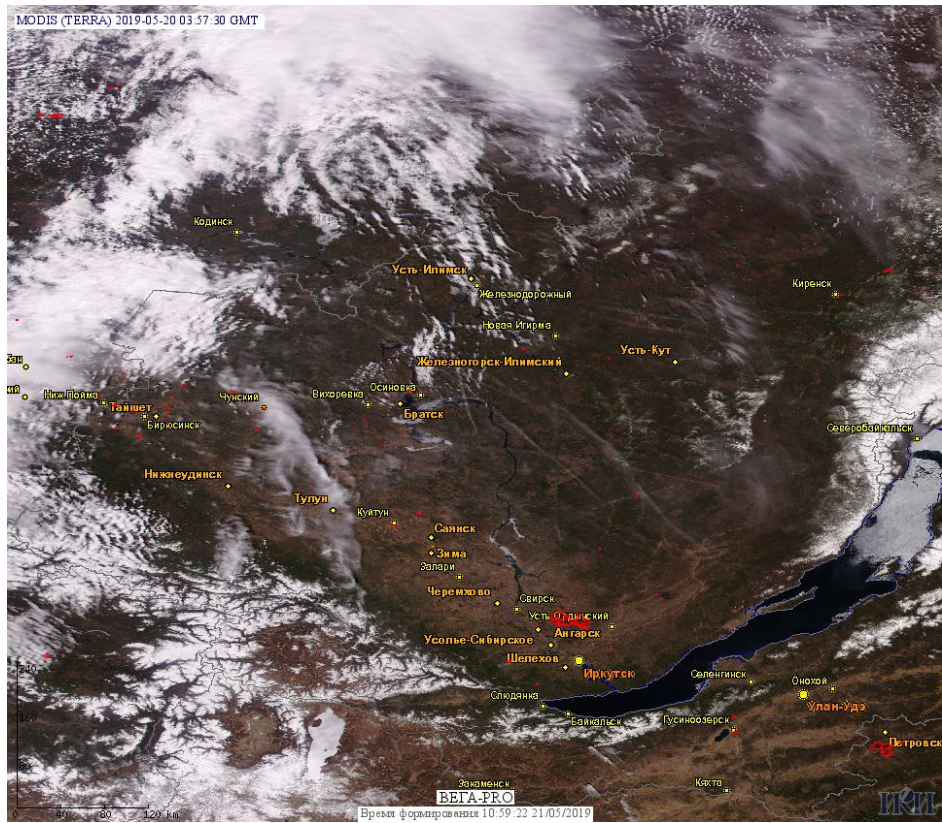

Пожарная ситуация в России по спутниковым данным

(обзор ситуации за 20.05.2019)

Всего за сутки 20.05.2019 на территории Российской Федерации (на всех видах территорий, включая сельскохозяйственные земли) по данным спутников Terra и Aqua наблюдалось **590 природных пожаров** с активным горением, на которых были зарегистрированы **2763 горячие точки**.

По предварительной оценке огнем могло быть затронуто около 12,1 тыс га территории, покрытой лесом.

Для сравнения: 20.05.2018 года на территории России всего наблюдалось **545 природных пожаров**, на которых были зарегистрированы 4783 горячие точки. Из них пожаров, затронувших территорию, покрытую лесом, было 263, на которых были детектированы 4033 горячие точки.

Максимальное число активных пожаров наблюдалось в Уральском федеральном округе (162), в том числе, на территории Челябинской области (60). На них было зарегистрировано 2126 (Уральский федеральный округ) и 549 (Челябинская область) горячих точек.

Огнем было затронуто около 55,7 тыс га территории, покрытой лесом.

Рис. 1 Пожары в Красноярском крае

Рис. 2 Пожары в Иркутской области

Рис. 3 Пожар в Тайшетском районе Иркутской области. Данные SENTINEL-2B.