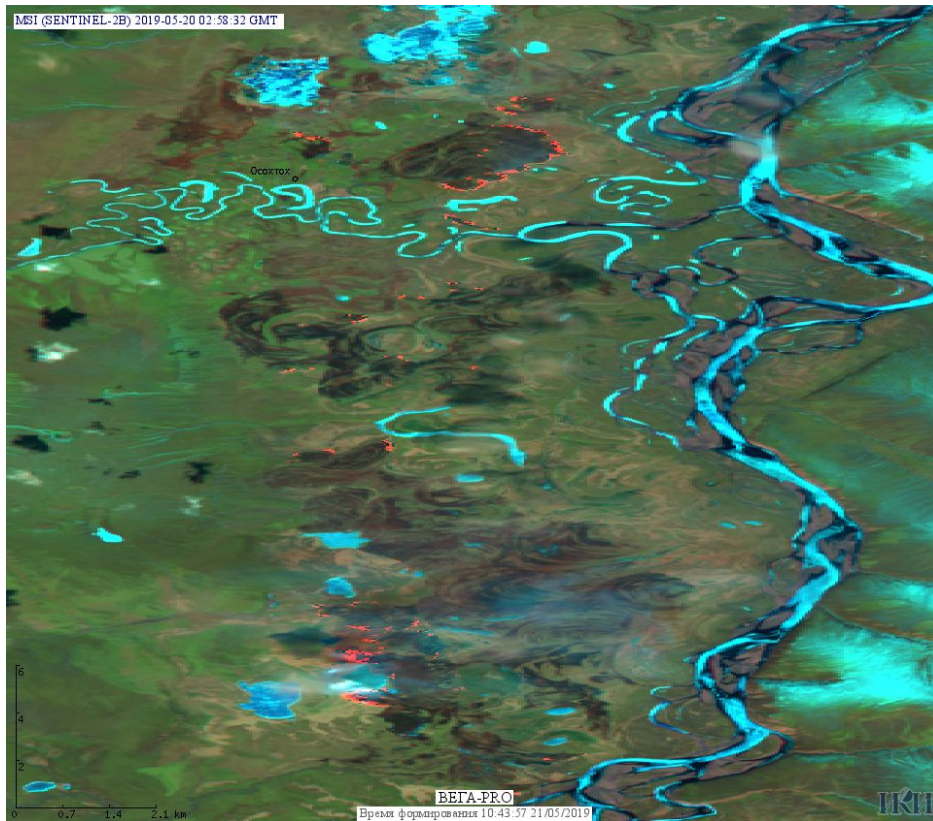

Пожарная ситуация в России по спутниковым данным

(обзор ситуации за 20.05.2019)

Всего за сутки 20.05.2019 на территории Российской Федерации (на всех видах территорий, включая сельскохозяйственные земли) по данным спутников Terra и Aqua наблюдалось **590 природных пожаров** с активным горением, на которых были зарегистрированы **2763 горячие точки**.

По предварительной оценке огнем могло быть затронуто около 12,1 тыс га территории, покрытой лесом.

Для сравнения: 20.05.2018 года на территории России всего наблюдалось **545 природных пожаров**, на которых были зарегистрированы 4783 горячие точки. Из них пожаров, затронувших территорию, покрытую лесом, было 263, на которых были детектированы 4033 горячие точки.

Огнем было затронуто около 55,7 тыс га территории, покрытой лесом.

Рис. 1 Пожары в Красноярском крае

Рис. 2 Пожары в Иркутской области

Рис. 3 Пожар в Тайшетском районе Иркутской области. Данные SENTINEL-2B.

Рис. 4 Пожары в Новосибирской области и Алтайском крае

Рис. 5 Пожары в Республике Саха (Якутии)

Рис. 6 Пожары в Верхоянском улусе Республики Саха (Якутии). Данные SENTINEL-2B.

Рис. 7 Пожар на границе Изморского района Кемеровской области и Зарянского района Томской области. Данные SENTINEL-2A.