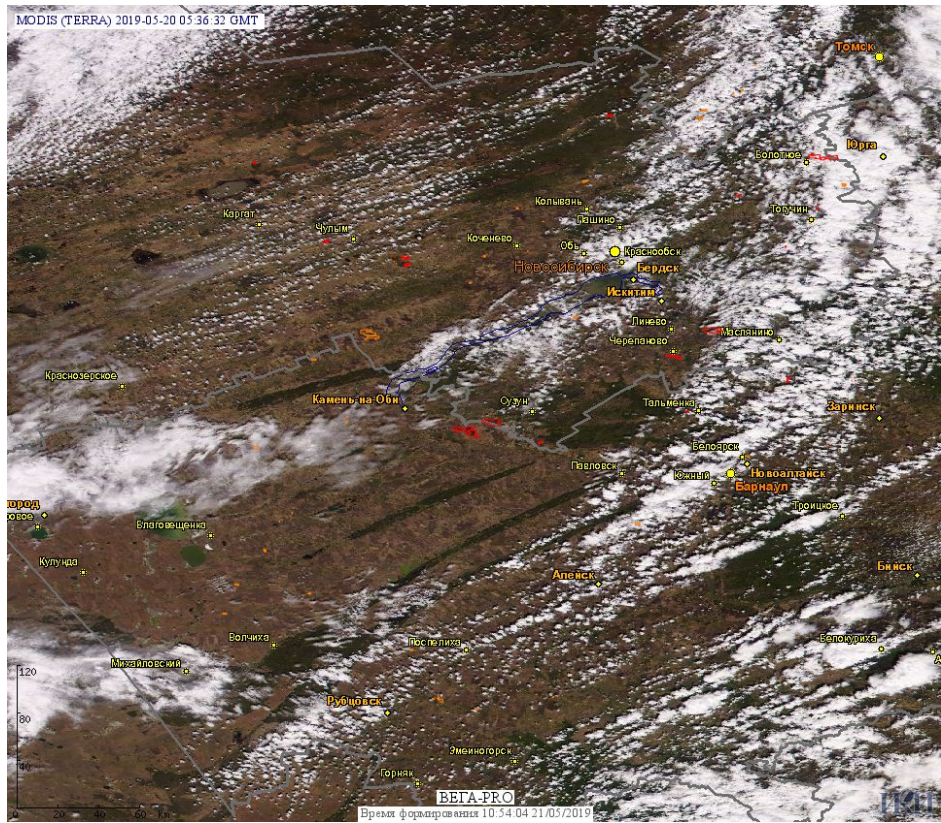

Пожарная ситуация в России по спутниковым данным

(обзор ситуации за 20.05.2019)

Всего за сутки 20.05.2019 на территории Российской Федерации (на всех видах территорий, включая сельскохозяйственные земли) по данным спутников Terra и Aqua наблюдалось **590 природных пожаров** с активным горением, на которых были зарегистрированы **2763 горячие точки**.

По предварительной оценке огнем могло быть затронуто около 12,1 тыс га территории, покрытой лесом.

Для сравнения: 20.05.2018 года на территории России всего наблюдалось **545 природных пожаров**, на которых были зарегистрированы 4783 горячие точки. Из них пожаров, затронувших территорию, покрытую лесом, было 263, на которых были детектированы 4033 горячие точки.

Максимальное число активных пожаров наблюдалось в Уральском федеральном округе (162), в том числе, на территории Челябинской области (60). На них было зарегистрировано 2126 (Уральский федеральный округ) и 549 (Челябинская область) горячих точек.

Огнем было затронуто около 55,7 тыс га территории, покрытой лесом.

Рис. 1 Пожары в Красноярском крае

Рис. 2 Пожары в Иркутской области

Рис. 3 Пожар в Тайшетском районе Иркутской области. Данные SENTINEL-2B.