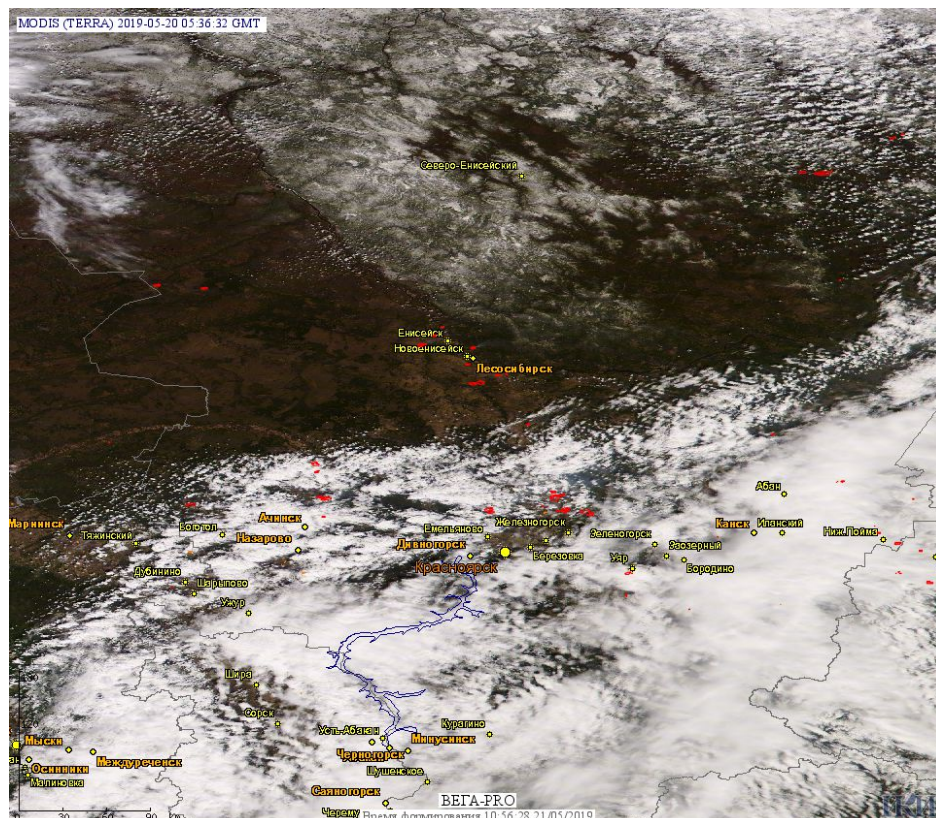

Пожарная ситуация в России по спутниковым данным

(обзор ситуации за 20.05.2019)

Всего за сутки 20.05.2019 на территории Российской Федерации (на всех видах территорий, включая сельскохозяйственные земли) по данным спутников Terra и Aqua наблюдалось **590 природных пожаров** с активным горением, на которых были зарегистрированы **2763 горячие точки**.

По предварительной оценке огнем могло быть затронуто около 12,1 тыс га территории, покрытой лесом.

Для сравнения: 20.05.2018 года на территории России всего наблюдалось **545 природных пожаров**, на которых были зарегистрированы 4783 горячие точки. Из них пожаров, затронувших территорию, покрытую лесом, было 263, на которых были детектированы 4033 горячие точки.

Максимальное число активных пожаров наблюдалось в Уральском федеральном округе (162), в том числе, на территории Челябинской области (60). На них было зарегистрировано 2126 (Уральский федеральный округ) и 549 (Челябинская область) горячих точек.

Огнем было затронуто около 55,7 тыс га территории, покрытой лесом.

Рис. 1 Пожары в Красноярском крае

Рис. 2 Пожары в Иркутской области

Рис. 3 Пожар в Тайшетском районе Иркутской области. Данные SENTINEL-2B.