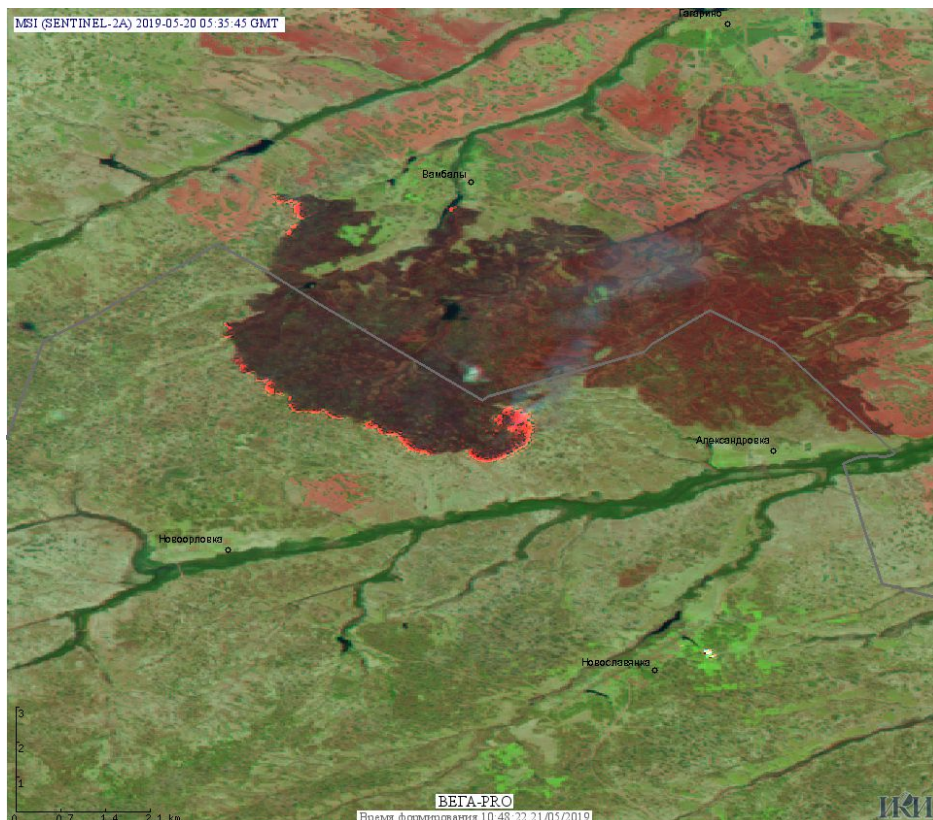

Пожарная ситуация в России по спутниковым данным

(обзор ситуации за 20.05.2019)

Всего за сутки 20.05.2019 на территории Российской Федерации (на всех видах территорий, включая сельскохозяйственные земли) по данным спутников Terra и Aqua наблюдалось **590 природных пожаров** с активным горением, на которых были зарегистрированы **2763 горячие точки**.

По предварительной оценке огнем могло быть затронуто около 12,1 тыс га территории, покрытой лесом.

Для сравнения: 20.05.2018 года на территории России всего наблюдалось **545 природных пожаров**, на которых были зарегистрированы 4783 горячие точки. Из них пожаров, затронувших территорию, покрытую лесом, было 263, на которых были детектированы 4033 горячие точки.

Огнем было затронуто около 55,7 тыс га территории, покрытой лесом.

Рис. 1 Пожары в Красноярском крае

Рис. 2 Пожары в Иркутской области

Рис. 3 Пожар в Тайшетском районе Иркутской области. Данные SENTINEL-2B.

Рис. 4 Пожары в Новосибирской области и Алтайском крае

Рис. 5 Пожары в Республике Саха (Якутии)

Рис. 6 Пожары в Верхоянском улусе Республики Саха (Якутии). Данные SENTINEL-2B.

Рис. 7 Пожар на границе Изморского района Кемеровской области и Зарянского района Томской области. Данные SENTINEL-2A.