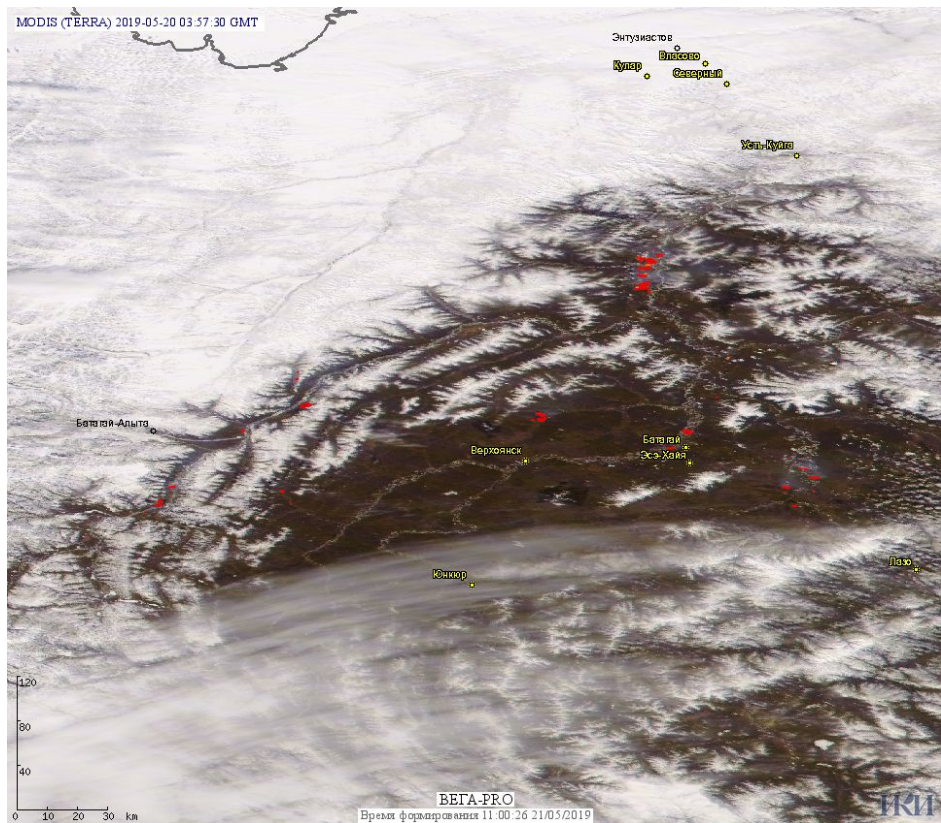

Пожарная ситуация в России по спутниковым данным

(обзор ситуации за 20.05.2019)

Всего за сутки 20.05.2019 на территории Российской Федерации (на всех видах территорий, включая сельскохозяйственные земли) по данным спутников Terra и Aqua наблюдалось **590 природных пожаров** с активным горением, на которых были зарегистрированы **2763 горячие точки**.

Огнем было затронуто около 55,7 тыс га территории, покрытой лесом.

Рис. 1 Пожары в Красноярском крае

Рис. 2 Пожары в Иркутской области

Рис. 3 Пожар в Тайшетском районе Иркутской области. Данные SENTINEL-2B.

Рис. 4 Пожары в Новосибирской области и Алтайском крае

Рис. 5 Пожары в Республике Саха (Якутии)

Рис. 6 Пожары в Верхоянском улусе Республики Саха (Якутии). Данные SENTINEL-2B.

Рис. 7 Пожар на границе Изморского района Кемеровской области и Зарянского района Томской области. Данные SENTINEL-2A.