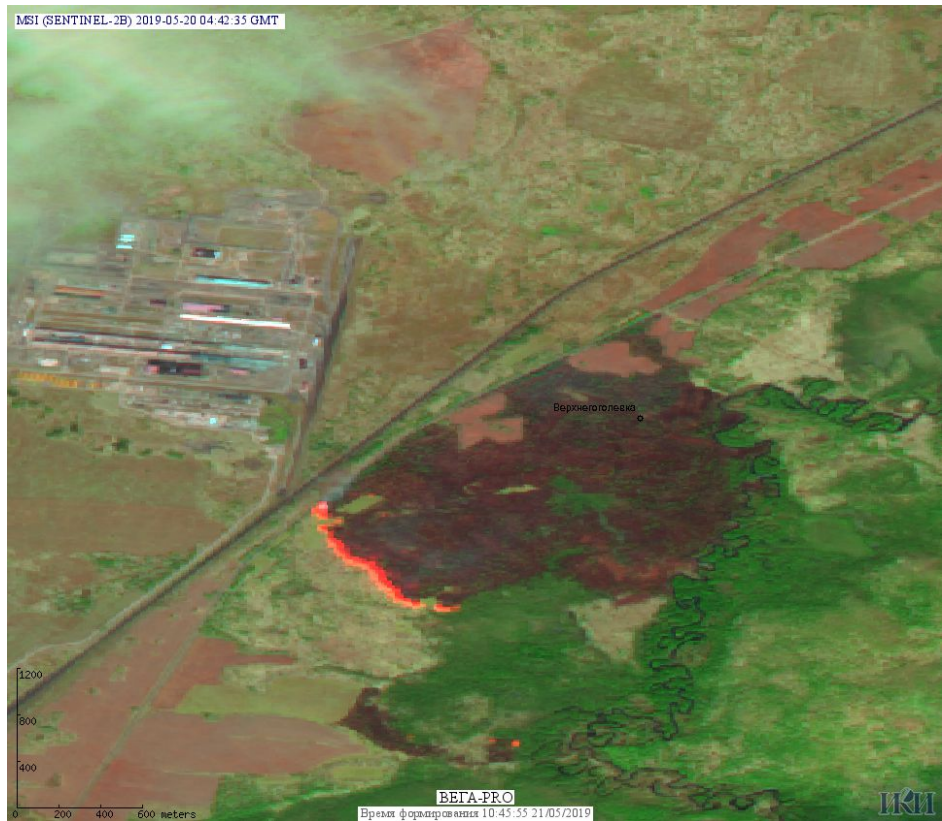

Пожарная ситуация в России по спутниковым данным

(обзор ситуации за 20.05.2019)

Всего за сутки 20.05.2019 на территории Российской Федерации (на всех видах территорий, включая сельскохозяйственные земли) по данным спутников Terra и Aqua наблюдалось **590 природных пожаров** с активным горением, на которых были зарегистрированы **2763 горячие точки**.

В том числе было зарегистрировано **278 активных пожаров, затрагивающих территории, покрытые лесом (1977 горячих точек)**.

Максимальное число пожаров наблюдалось в Красноярском крае (116). На них было зарегистрировано 680 горячих точек.

По предварительной оценке огнем могло быть затронуто около 12,1 тыс га территории, покрытой лесом.

Для сравнения: 20.05.2018 года на территории России всего наблюдалось **545 природных пожаров**, на которых были зарегистрированы 4783 горячие точки. Из них пожаров, затронувших территорию, покрытую лесом, было 263, на которых были детектированы 4033 горячие точки.

Огнем было затронуто около 55,7 тыс га территории, покрытой лесом.

Рис. 1 Пожары в Красноярском крае

Рис. 2 Пожары в Иркутской области

Рис. 3 Пожар в Тайшетском районе Иркутской области. Данные SENTINEL-2B.