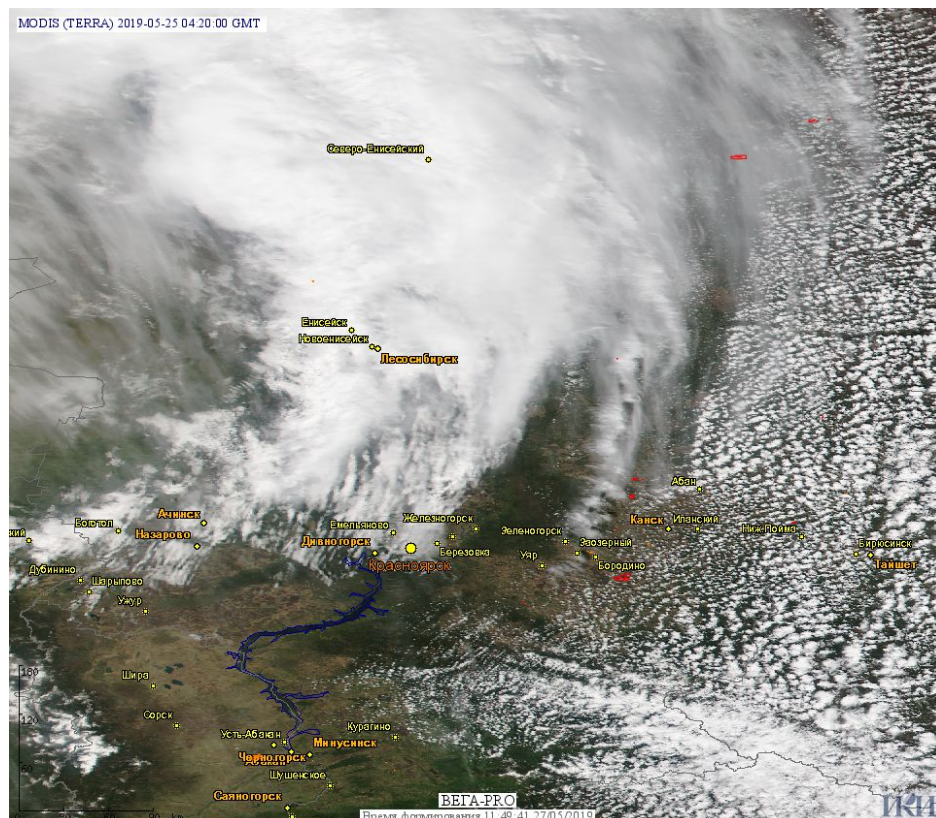

Пожарная ситуация в России по спутниковым данным

(обзор ситуации за 25.05.2019)

Всего за сутки 25.05.2019 на территории Российской Федерации (на всех видах территорий, включая сельскохозяйственные земли) по данным спутников Terra и Aqua наблюдалось **338 природных пожаров** с активным горением, на которых было зарегистрировано **1063 горячих точек**.

По предварительной оценке огнем могло быть затронуто около 5,3 тыс га территории, покрытой лесом.

Для сравнения: 25.05.2018 года на территории России всего наблюдалось **400 природных пожаров**, на которых было зарегистрировано 1405 горячих точек. Из них пожаров, затронувших территорию, покрытую лесом, было 153, на которых были детектированы 692 горячие точки.

Максимальное число активных пожаров наблюдалось в Приволжском федеральном округе (102), в том числе, на территории Оренбургской области (53). На них было зарегистрировано 422 (Приволжский федеральный округ) и 319 (Оренбургская область) горячих точек.

Огнем было затронуто около 5,5 тыс га территории, покрытой лесом.

Рис. 1 Пожары в Красноярском крае

Рис. 2 Пожары в Республике Саха (Якутии)

(Информация подготовлена на основе данных центров приема НИЦ "Планета" (<http://planet.iitp.ru/index1.html>), спутникового сервиса ВЕГА (<http://pro-vega.ru>) и открытых зарубежных источников)