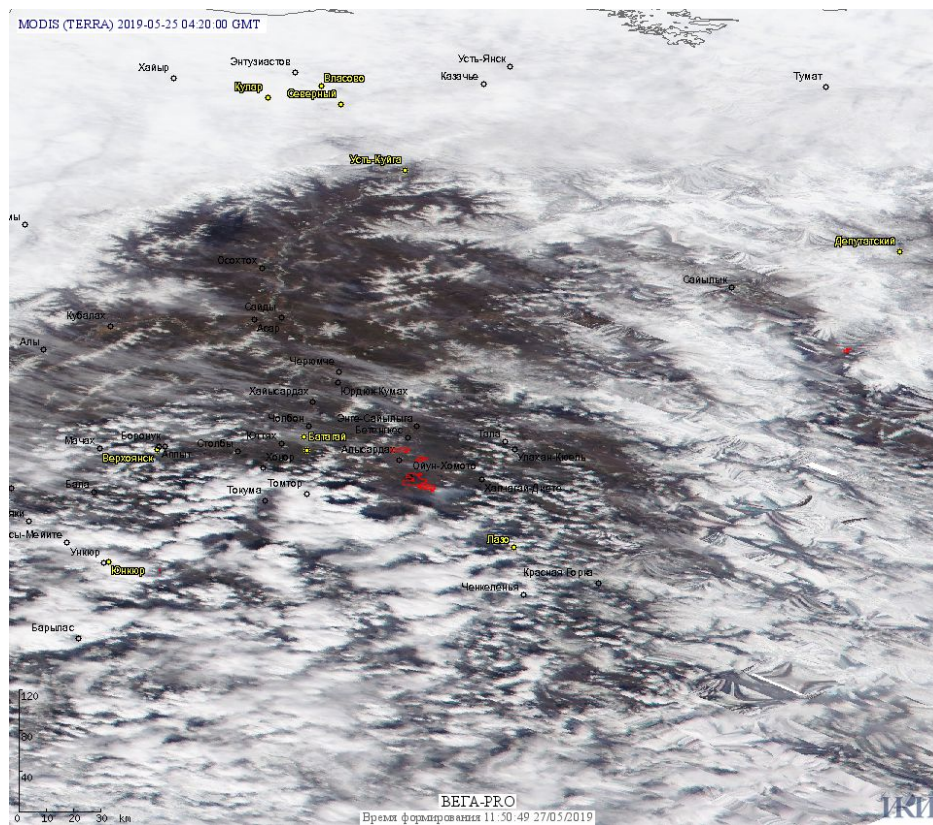

Пожарная ситуация в России по спутниковым данным

(обзор ситуации за 25.05.2019)

Всего за сутки 25.05.2019 на территории Российской Федерации (на всех видах территорий, включая сельскохозяйственные земли) по данным спутников Terra и Aqua наблюдалось **338 природных пожаров** с активным горением, на которых было зарегистрировано **1063 горячих точек**.

По предварительной оценке огнем могло быть затронуто около 5,3 тыс га территории, покрытой лесом.

Для сравнения: 25.05.2018 года на территории России всего наблюдалось **400 природных пожаров**, на которых было зарегистрировано 1405 горячих точек. Из них пожаров, затронувших территорию, покрытую лесом, было 153, на которых были детектированы 692 горячие точки.

Максимальное число активных пожаров наблюдалось в Приволжском федеральном округе (102), в том числе, на территории Оренбургской области (53). На них было зарегистрировано 422 (Приволжский федеральный округ) и 319 (Оренбургская область) горячих точек.

Огнем было затронуто около 5,5 тыс га территории, покрытой лесом.

Рис. 1 Пожары в Красноярском крае

Рис. 2 Пожары в Республике Саха (Якутии)

(Информация подготовлена на основе данных центров приема НИЦ "Планета" (<http://planet.iitp.ru/index1.html>), спутникового сервиса ВЕГА (<http://pro-vega.ru>) и открытых зарубежных источников)