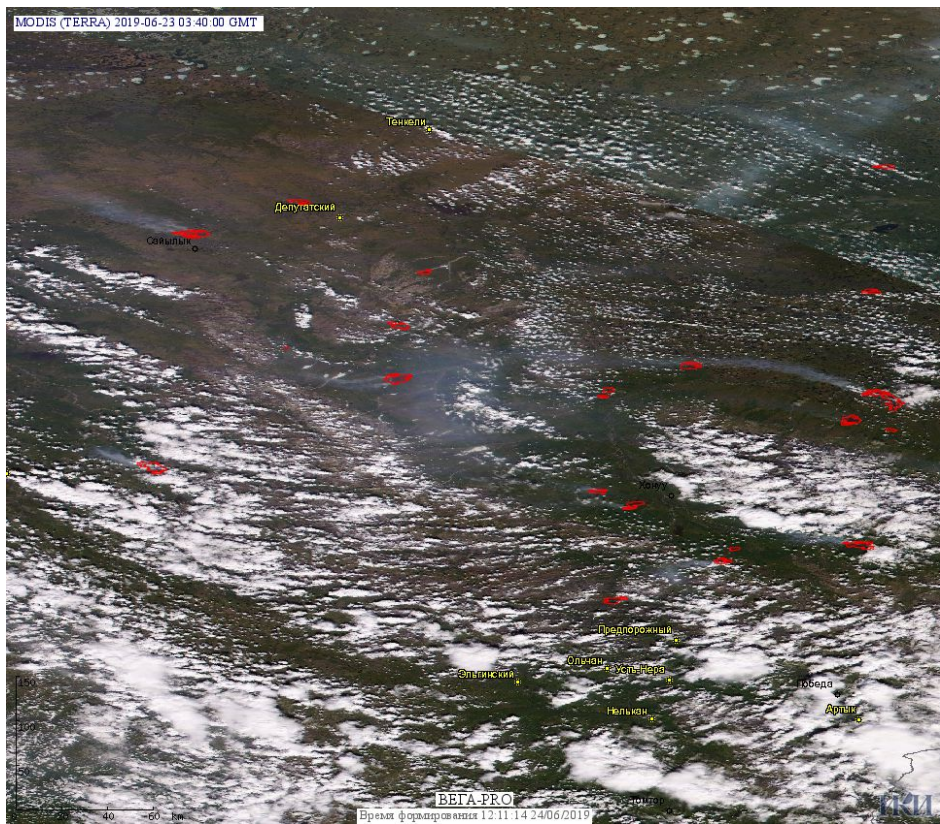

Рис. 2 Пожары в Республике Саха (Якутия)

Рис. 3 Пожары в Республике Саха (Якутия)

**Рис. 4** Пожар в Верхоянском улусе Республики Саха (Якутии). Данные Landsat 8.

**Рис. 5** Пожар в Момском Национальном улусе Республики Саха (Якутии). Данные SENTINEL-2B.

(Информация подготовлена на основе данных центров приема НИЦ "Планета" (<http://planet.iitp.ru/index1.html>), спутникового сервиса ВЕГА (<http://pro-vega.ru>) и открытых зарубежных источников)