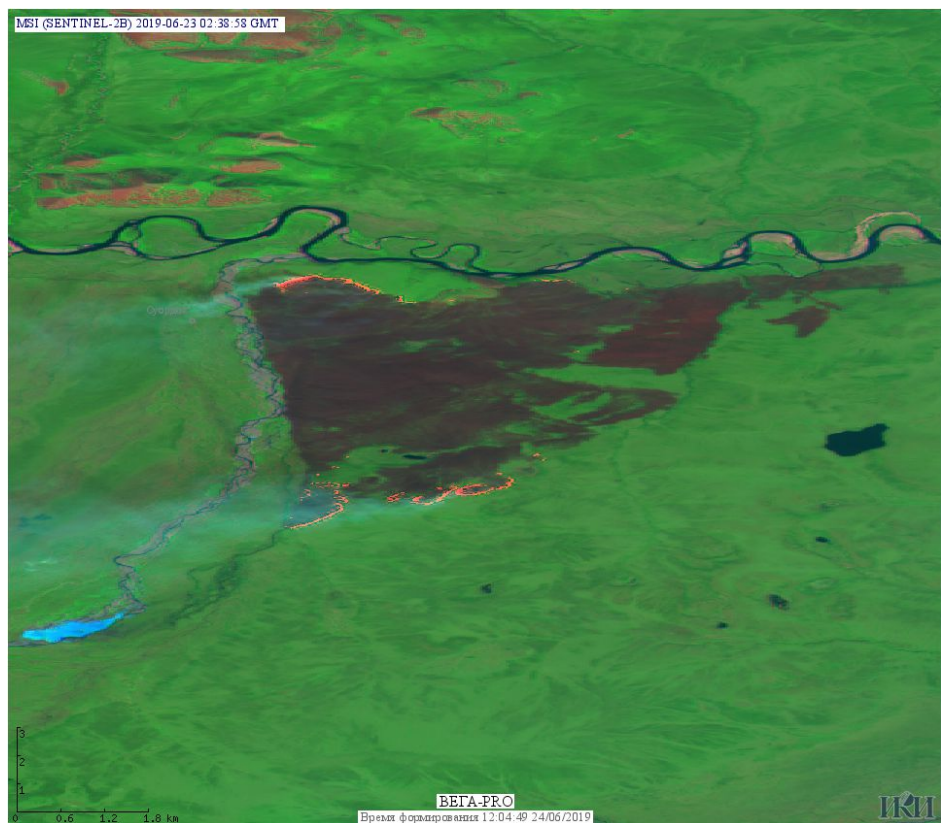

Рис. 2 Пожары в Республике Саха (Якутия)

Рис. 3 Пожары в Республике Саха (Якутия)

**Рис. 4** Пожар в Верхоянском улусе Республики Саха (Якутии). Данные Landsat 8.

**Рис. 5** Пожар в Момском Национальном улусе Республики Саха (Якутии). Данные SENTINEL-2B.

(Информация подготовлена на основе данных центров приема НИЦ "Планета" (<http://planet.iitp.ru/index1.html>), спутникового сервиса ВЕГА (<http://pro-vega.ru>) и открытых зарубежных источников)