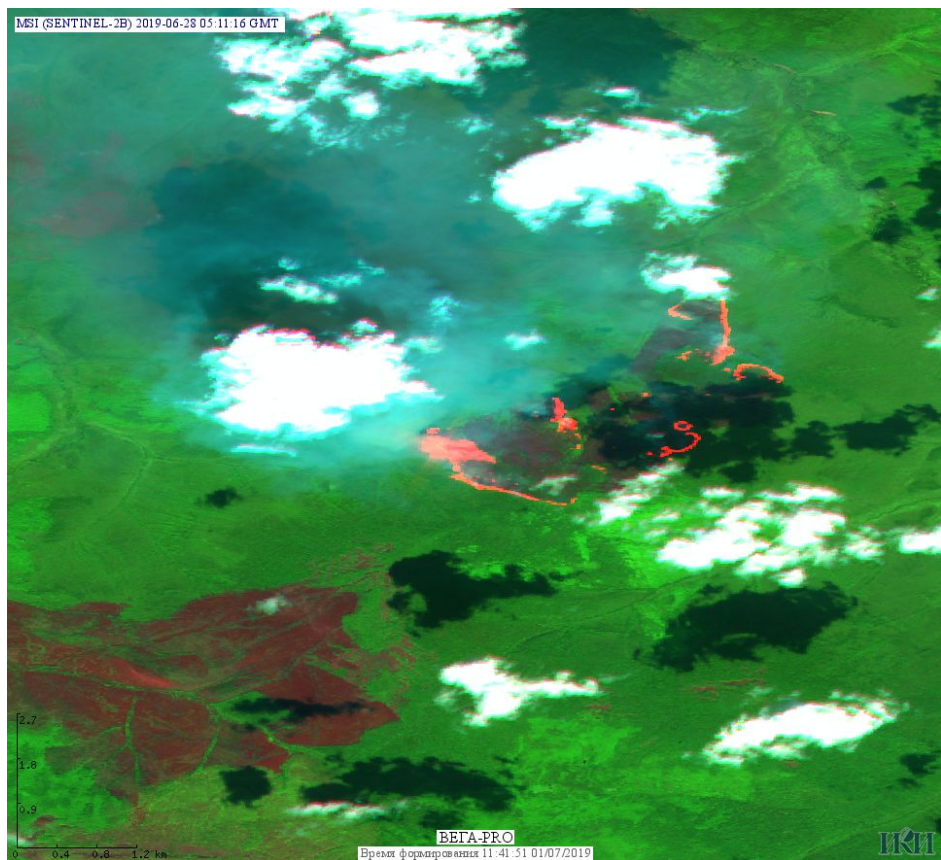

## Пожарная ситуация в России по спутниковым данным

(обзор ситуации за 28.06.2019)

**Всего за сутки 28.06.2019** на территории Российской Федерации (на всех видах территорий, включая сельскохозяйственные земли) по данным спутников Terra и Aqua наблюдалось **428 природных пожаров** с активным горением, на которых было зарегистрировано **17836 горячих точек**.

Максимальное число активных пожаров наблюдалось в Сибирском федеральном округе (230), в том числе, на территории Красноярского края (119). На них было зарегистрировано 4423 (Сибирский федеральный округ) и 2865 (Красноярский край) горячих точек.

**Рис. 4** Пожары в Верхоянском улусе Республики Саха (Якутии). Данные SENTINEL-2A.

**Рис. 5** Пожар в Жиганском улусе Республики Саха (Якутии). Данные Landsat 8.

**Рис. 6 Пожары на границе Красноярского края и Иркутской области**

**Рис. 7 Пожар в Северо-Енисейском районе Красноярского края. Данные SENTINEL-2B.**

(Информация подготовлена на основе данных центров приема НИЦ "Планета" (<http://planet.iitp.ru/index1.html>), спутникового сервиса ВЕГА (<http://pro-vega.ru>) и открытых зарубежных источников)