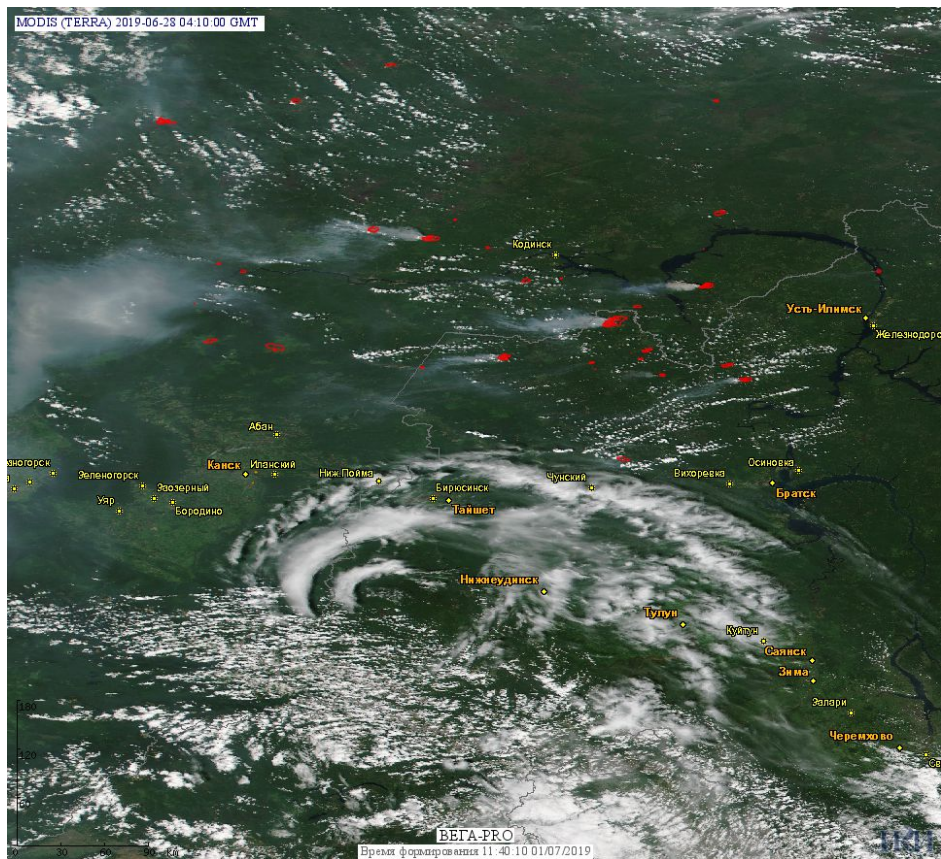

Рис. 6 Пожары на границе Красноярского края и Иркутской области