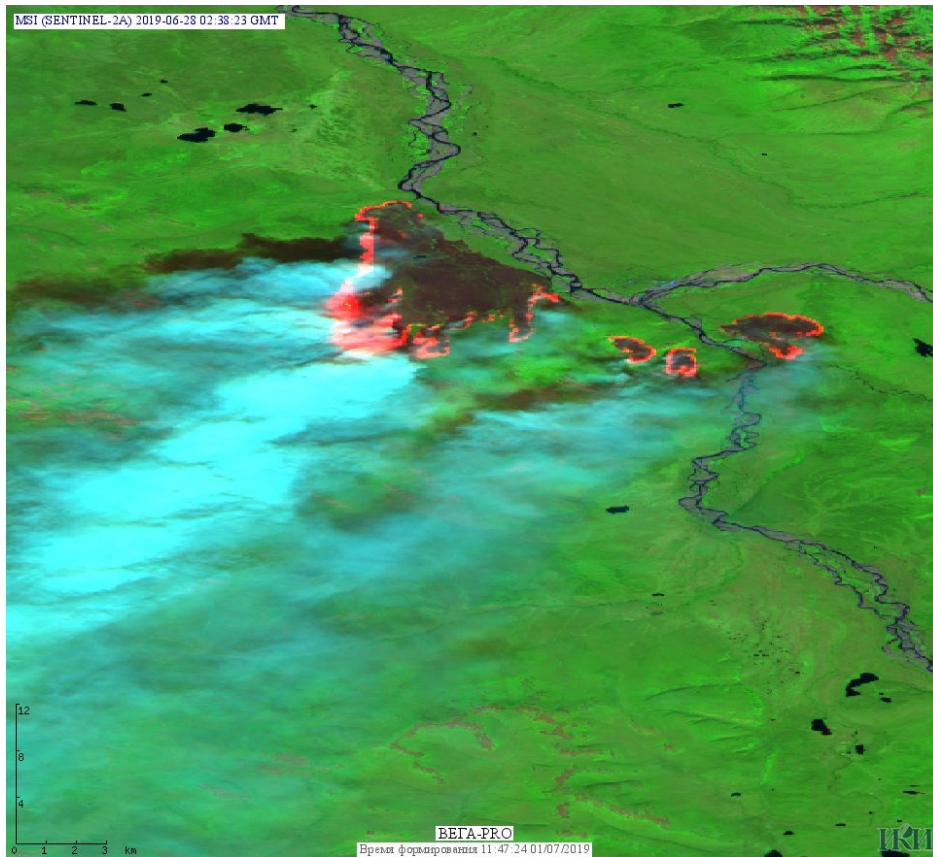

## Пожарная ситуация в России по спутниковым данным

(обзор ситуации за 28.06.2019)

**Всего за сутки 28.06.2019** на территории Российской Федерации (на всех видах территорий, включая сельскохозяйственные земли) по данным спутников Terra и Aqua наблюдалось **428 природных пожаров** с активным горением, на которых было зарегистрировано **17836 горячих точек**.

По предварительной оценке огнем могло быть затронуто около 122,4 тыс га территории, покрытой лесом.

**Для сравнения: 28.06.2018** года на территории России всего наблюдалось **763 природных пожара**, на которых было зарегистрировано 9295 горячих точек. Из них пожаров, затронувших территорию, покрытую лесом, было 382, на которых было детектировано 8000 горячих точек.

Максимальное число активных пожаров наблюдалось в Сибирском федеральном округе (230), в том числе, на территории Красноярского края (119). На них было зарегистрировано 4423 (Сибирский федеральный округ) и 2865 (Красноярский край) горячих точек.

Огнем было затронуто около 66,6 тыс га территории, покрытой лесом.

Рис. 1 Пожары в Республике Саха (Якутии)

Рис. 2 Пожары в Республике Саха (Якутии)

Рис. 3 Пожар в Верхоянском улусе Республики Саха (Якутии). Данные SENTINEL-2A.