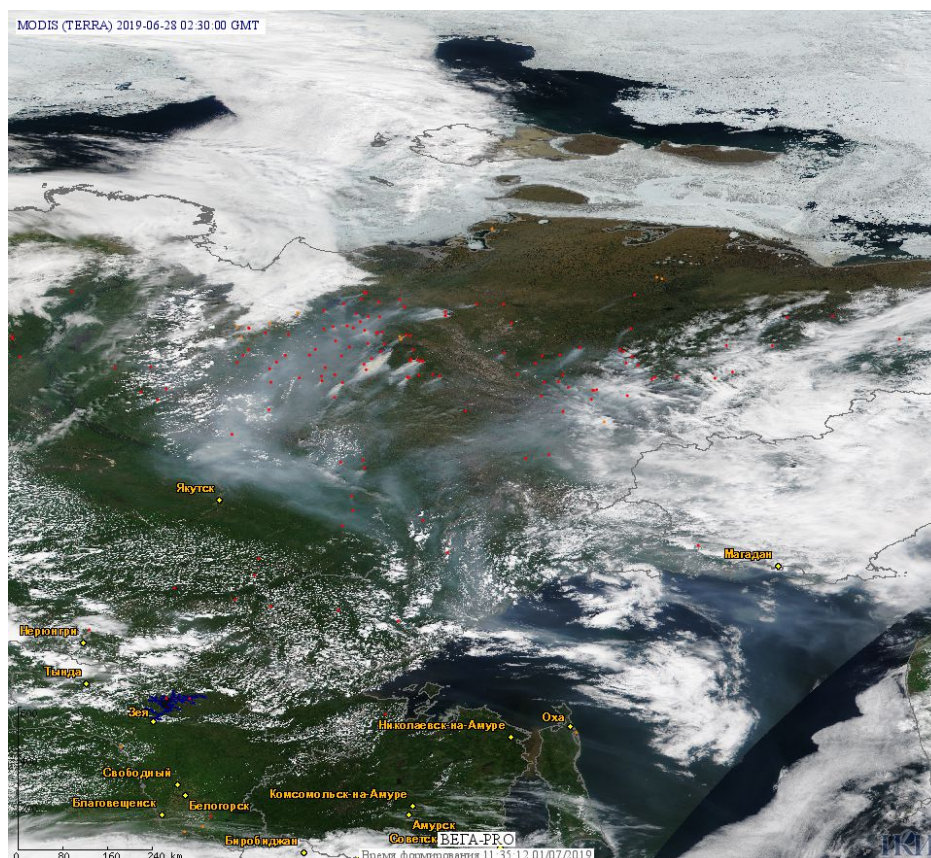

## Пожарная ситуация в России по спутниковым данным

(обзор ситуации за 28.06.2019)

**Всего за сутки 28.06.2019** на территории Российской Федерации (на всех видах территорий, включая сельскохозяйственные земли) по данным спутников Terra и Aqua наблюдалось **428 природных пожаров** с активным горением, на которых было зарегистрировано **17836 горячих точек**.

По предварительной оценке огнем могло быть затронуто около 122,4 тыс га территории, покрытой лесом.

**Для сравнения: 28.06.2018** года на территории России всего наблюдалось **763 природных пожара**, на которых было зарегистрировано 9295 горячих точек. Из них пожаров, затронувших территорию, покрытую лесом, было 382, на которых было детектировано 8000 горячих точек.

Максимальное число активных пожаров наблюдалось в Сибирском федеральном округе (230), в том числе, на территории Красноярского края (119). На них было зарегистрировано 4423 (Сибирский федеральный округ) и 2865 (Красноярский край) горячих точек.

Огнем было затронуто около 66,6 тыс га территории, покрытой лесом.

Рис. 1 Пожары в Республике Саха (Якутии)

Рис. 2 Пожары в Республике Саха (Якутии)

Рис. 3 Пожар в Верхоянском улусе Республики Саха (Якутии). Данные SENTINEL-2A.