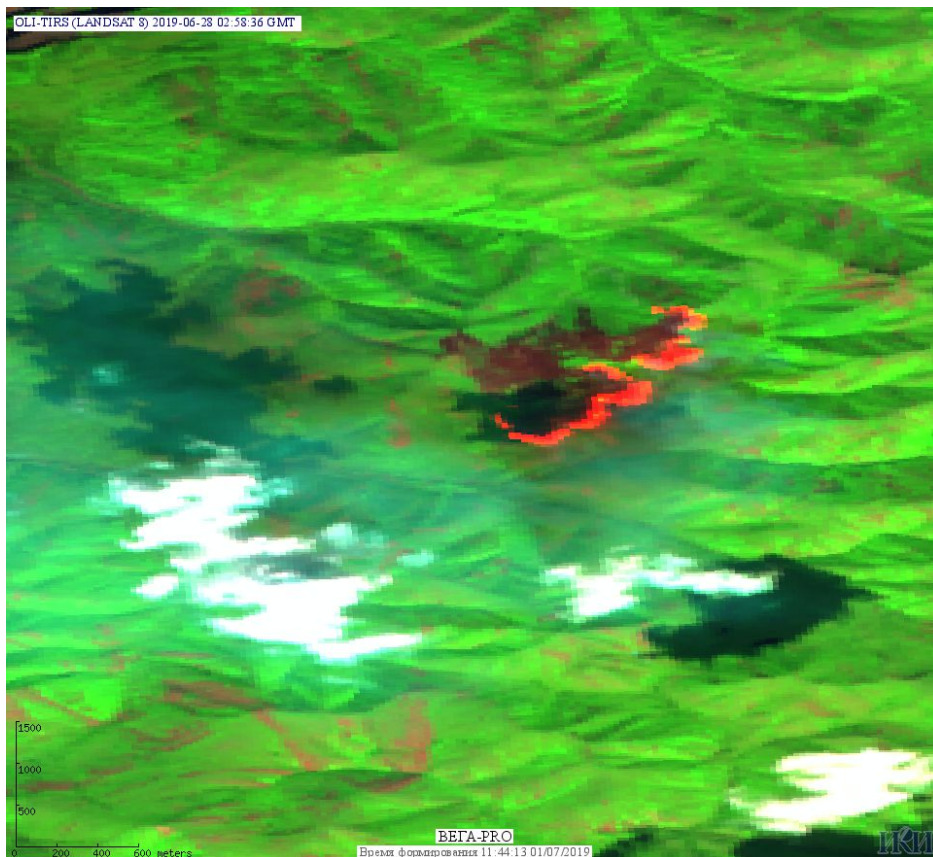

Рис. 5 Пожар в Жиганском улусе Республики Саха (Якутии). Данные Landsat 8.