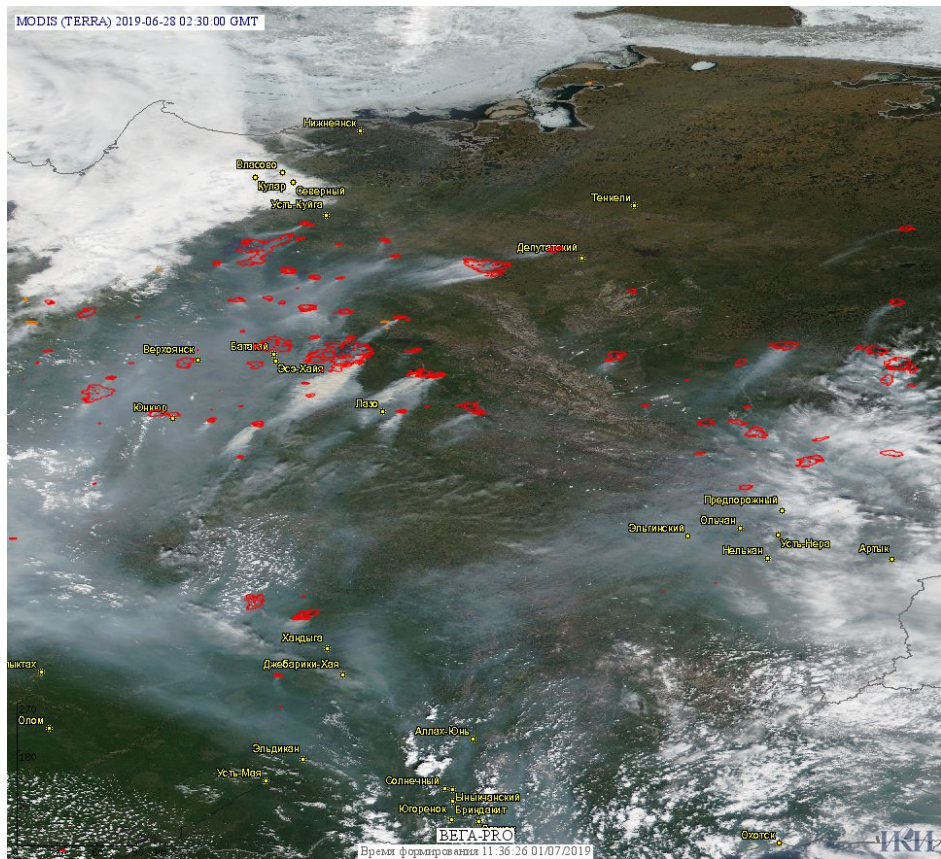

## Пожарная ситуация в России по спутниковым данным

(обзор ситуации за 28.06.2019)

**Всего за сутки 28.06.2019** на территории Российской Федерации (на всех видах территорий, включая сельскохозяйственные земли) по данным спутников Terra и Aqua наблюдалось **428 природных пожаров** с активным горением, на которых было зарегистрировано **17836 горячих точек**.

По предварительной оценке огнем могло быть затронуто около 122,4 тыс га территории, покрытой лесом.

**Для сравнения: 28.06.2018** года на территории России всего наблюдалось **763 природных пожара**, на которых было зарегистрировано 9295 горячих точек. Из них пожаров, затронувших территорию, покрытую лесом, было 382, на которых было детектировано 8000 горячих точек.

Максимальное число активных пожаров наблюдалось в Сибирском федеральном округе (230), в том числе, на территории Красноярского края (119). На них было зарегистрировано 4423 (Сибирский федеральный округ) и 2865 (Красноярский край) горячих точек.

Огнем было затронуто около 66,6 тыс га территории, покрытой лесом.

Рис. 1 Пожары в Республике Саха (Якутии)

Рис. 2 Пожары в Республике Саха (Якутии)

Рис. 3 Пожар в Верхоянском улусе Республики Саха (Якутии). Данные SENTINEL-2A.