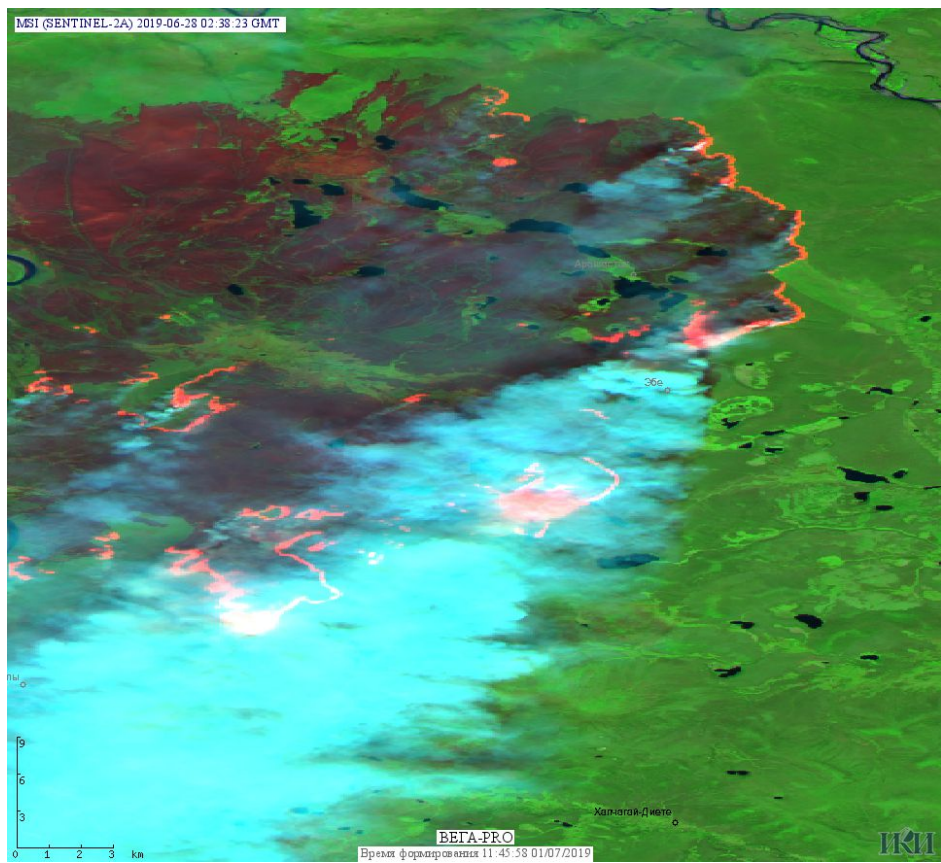

## Пожарная ситуация в России по спутниковым данным

(обзор ситуации за 28.06.2019)

**Всего за сутки 28.06.2019** на территории Российской Федерации (на всех видах территорий, включая сельскохозяйственные земли) по данным спутников Terra и Aqua наблюдалось **428 природных пожаров** с активным горением, на которых было зарегистрировано **17836 горячих точек**.

По предварительной оценке огнем могло быть затронуто около 122,4 тыс га территории, покрытой лесом.

**Для сравнения: 28.06.2018** года на территории России всего наблюдалось **763 природных пожара**, на которых было зарегистрировано 9295 горячих точек. Из них пожаров, затронувших территорию, покрытую лесом, было 382, на которых было детектировано 8000 горячих точек.

Максимальное число активных пожаров наблюдалось в Сибирском федеральном округе (230), в том числе, на территории Красноярского края (119). На них было зарегистрировано 4423 (Сибирский федеральный округ) и 2865 (Красноярский край) горячих точек.

Огнем было затронуто около 66,6 тыс га территории, покрытой лесом.

Рис. 1 Пожары в Республике Саха (Якутии)

Рис. 2 Пожары в Республике Саха (Якутии)

Рис. 3 Пожар в Верхоянском улусе Республики Саха (Якутии). Данные SENTINEL-2A.