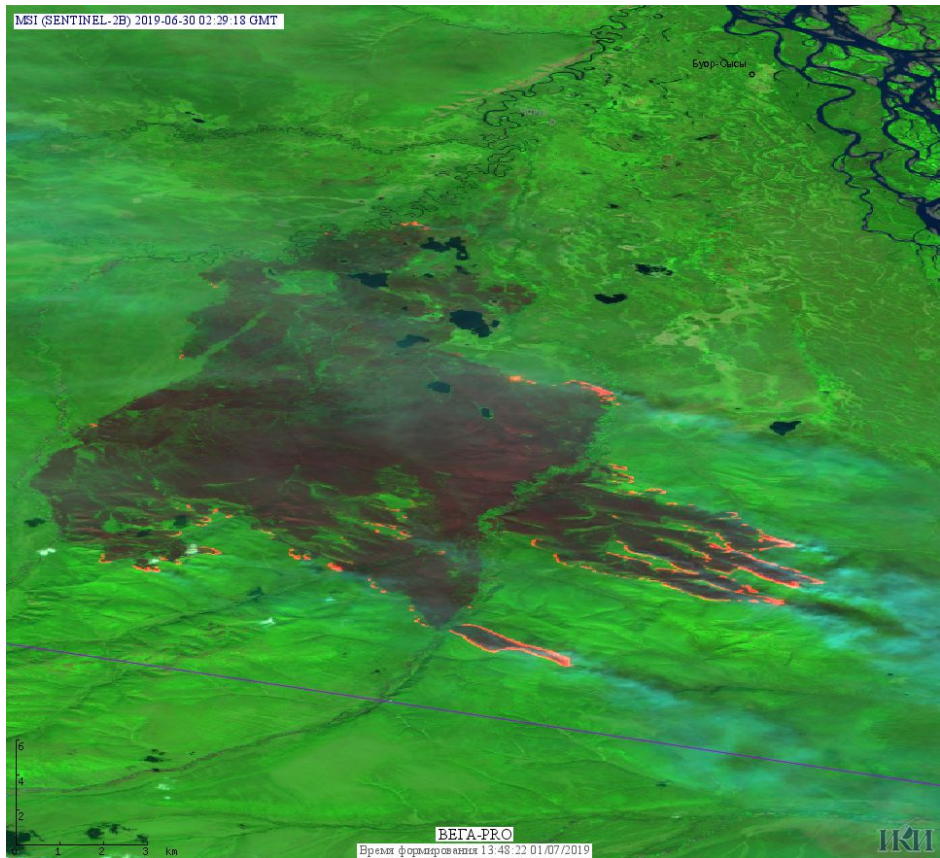

Рис. 2 Пожары в Республике Саха (Якутии)

Рис. 3 Пожар в Момском Национальном улусе Республики Саха (Якутии). Данные SENTINEL-2B.

Рис. 4 Пожары на границе Красноярского края и Иркутской области

Рис. 5 Пожар в Богучанском районе Красноярского края. Данные SENTINEL-2A.

(Информация подготовлена на основе данных центров приема НИЦ "Планета" (<http://planet.iitp.ru/index1.html>), спутникового сервиса ВЕГА (<http://pro-vega.ru>) и открытых зарубежных источников)