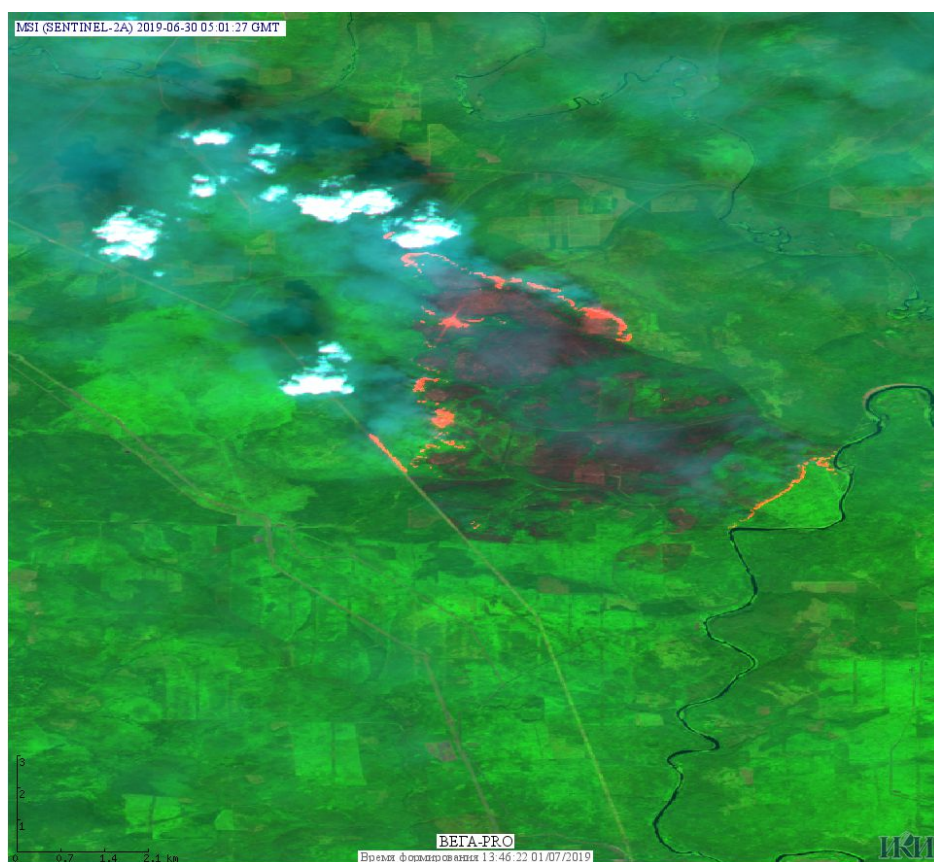

Рис. 2 Пожары в Республике Саха (Якутии)

Рис. 3 Пожар в Момском Национальном улусе Республики Саха (Якутии). Данные SENTINEL-2B.

Рис. 4 Пожары на границе Красноярского края и Иркутской области

Рис. 5 Пожар в Богучанском районе Красноярского края. Данные SENTINEL-2A.

(Информация подготовлена на основе данных центров приема НИЦ "Планета" (<http://planet.iitp.ru/index1.html>), спутникового сервиса ВЕГА (<http://pro-vega.ru>) и открытых зарубежных источников)