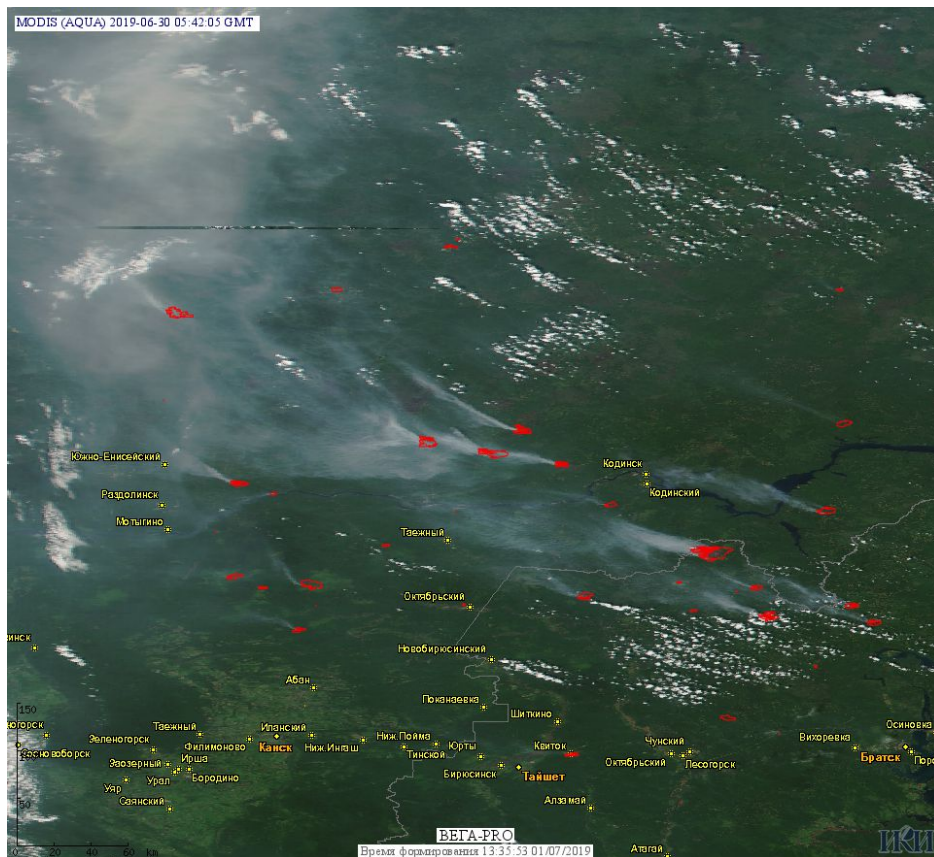

Рис. 2 Пожары в Республике Саха (Якутии)

Рис. 3 Пожар в Момском Национальном улусе Республики Саха (Якутии). Данные SENTINEL-2B.

Рис. 4 Пожары на границе Красноярского края и Иркутской области

Рис. 5 Пожар в Богучанском районе Красноярского края. Данные SENTINEL-2A.

(Информация подготовлена на основе данных центров приема НИЦ "Планета" (<http://planet.iitp.ru/index1.html>), спутникового сервиса ВЕГА (<http://pro-vega.ru>) и открытых зарубежных источников)