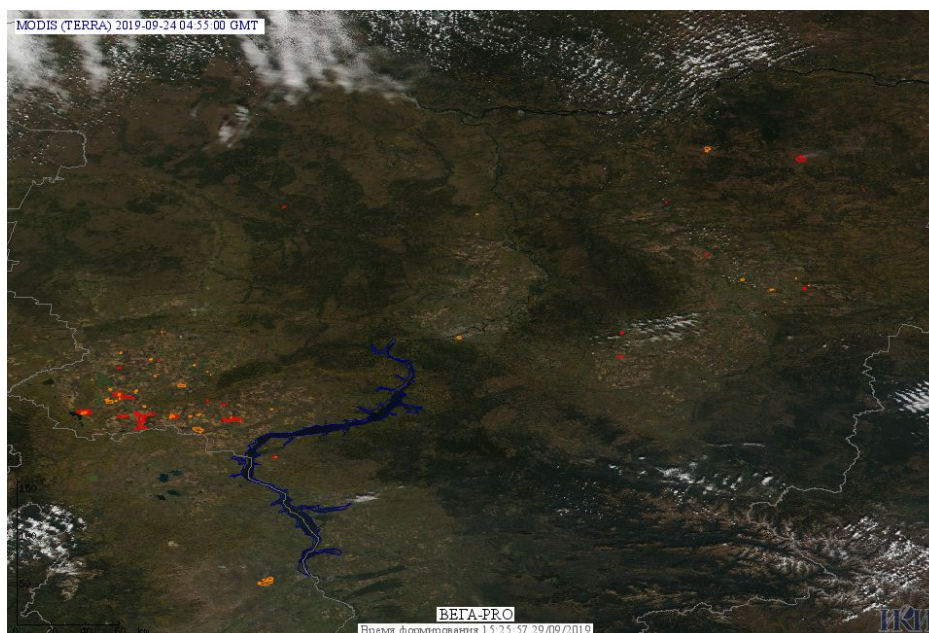

Пожарная ситуация в России по спутниковым данным

(обзор ситуации за 24.09.2019)

Всего за сутки 24.09.2019 на территории Российской Федерации (на всех видах территорий, включая сельскохозяйственные земли) по данным спутников Terra и Aqua наблюдалось **393 природных пожара** с активным горением, на которых было зарегистрировано **3279 горячих точек**

В том числе было зарегистрировано **130 активных пожаров, затрагивающих территории, покрытые лесом (1566 горячих точек).**

Максимальное число пожаров наблюдалось в Красноярском крае (65). На них было зарегистрировано 1220 горячих точек.

По предварительной оценке огнем могло быть затронуто около 1,8 тыс га территории, покрытой лесом.

Для сравнения: 24.09.2018 года на территории России всего наблюдалось **482 природных пожара**, на которых было зарегистрировано 3508 горячих точек. Из них пожаров, затронувших территорию, покрытую лесом, было 243, на которых были детектированы 2462 горячие точки.

Максимальное число активных пожаров наблюдалось в Дальневосточном федеральном округе (149), в том числе, на территории Республики Саха (Якутии) (147). На них было зарегистрировано 1935 (Дальневосточный федеральный округ) и 1932 (Республика Саха (Якутия)) горячих точек.

Огнем было затронуто около 36,7 тыс га территории, покрытой лесом.

Рис. 1 Пожары и сельскохозяйственные палы в Красноярском крае

(Информация подготовлена на основе данных центров приема НИЦ "Планета" (<http://planet.iitp.ru/index1.html>), спутникового сервиса ВЕГА (<http://pro-vega.ru>) и открытых зарубежных источников)