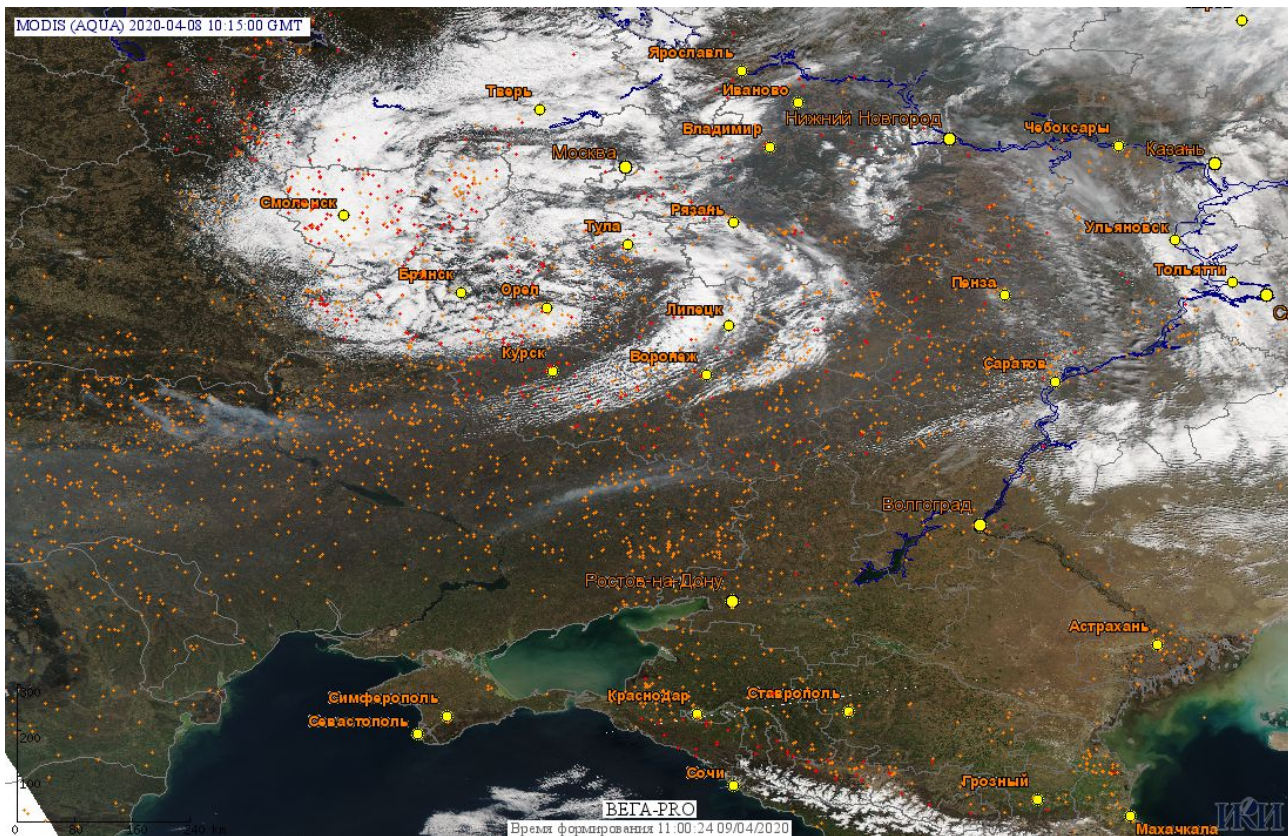

# Пожарная ситуация в России по спутниковым данным

(обзор ситуации за 08.04.2020)

**Всего за сутки 08.04.2020** на территории Российской Федерации (на всех видах территорий, включая сельскохозяйственные земли) по данным спутников Terra и Aqua наблюдалось **2127 природных пожаров** с активным горением, на которых было зарегистрировано **15500 горячих точек**.

Максимальное число активных пожаров наблюдалось в Сибирском федеральном округе (332), в том числе, на территории Республики Бурятия (71). На них было зарегистрировано 1740 (Сибирский федеральный округ) и 559 (Республика Бурятия) горячих точек.

Огнем было затронуто около 10,0 тыс га территории, покрытой лесом.

Рис. 1 Пожары и сельскохозяйственные палы в Смоленской области

Рис. 2 Пожары и сельскохозяйственные палы в Республике Бурятия и Забайкальском крае

Рис. 3 Пожары и сельскохозяйственные палы в Калининградской области

Рис. 4 Пожары и сельскохозяйственные палы на территории Европейской части России

Рис. 5 Пожары и сельскохозяйственные палы в Красноярском крае