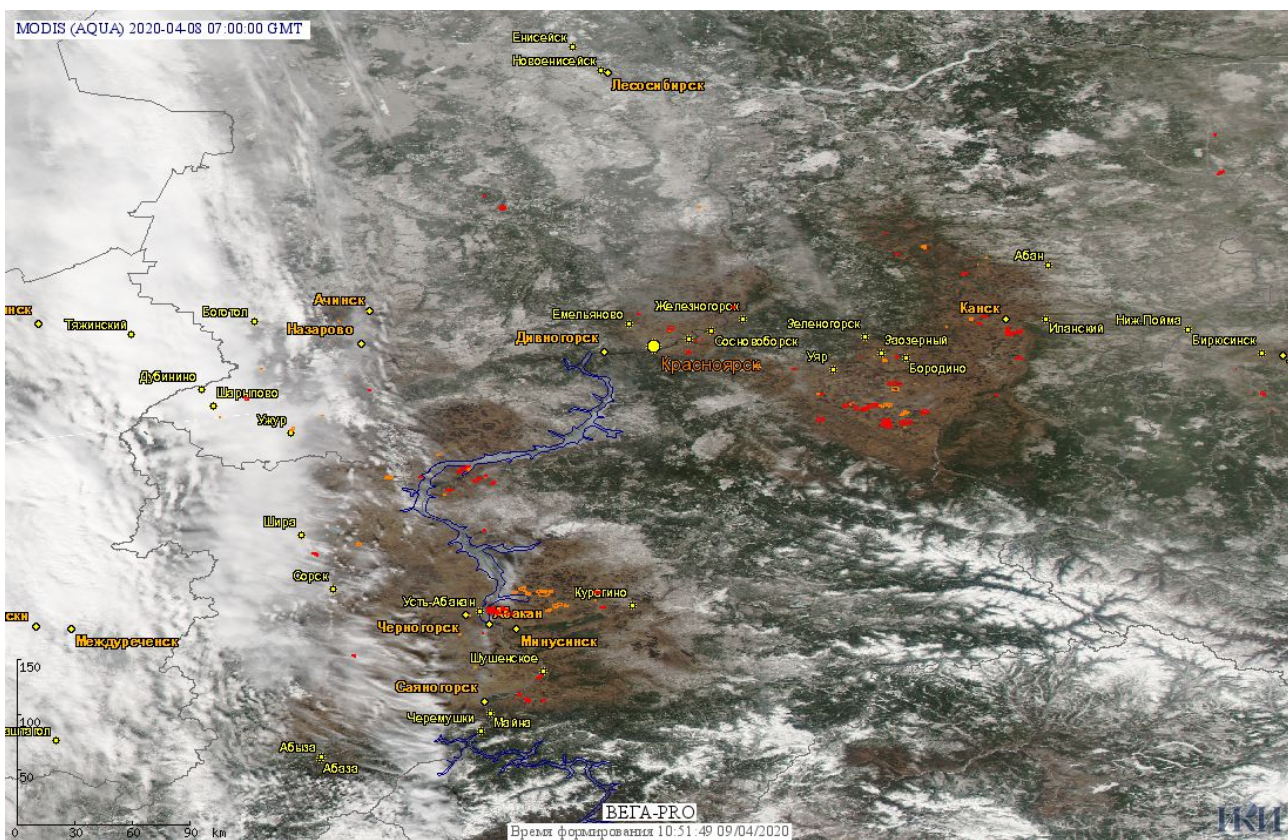

# Пожарная ситуация в России по спутниковым данным

(обзор ситуации за 08.04.2020)

**Всего за сутки 08.04.2020** на территории Российской Федерации (на всех видах территорий, включая сельскохозяйственные земли) по данным спутников Terra и Aqua наблюдалось **2127 природных пожаров** с активным горением, на которых было зарегистрировано **15500 горячих точек**.

Максимальное число активных пожаров наблюдалось в Сибирском федеральном округе (332), в том числе, на территории Республики Бурятия (71). На них было зарегистрировано 1740 (Сибирский федеральный округ) и 559 (Республика Бурятия) горячих точек.

Огнем было затронуто около 10,0 тыс га территории, покрытой лесом.

Рис. 1 Пожары и сельскохозяйственные палы в Смоленской области

Рис. 2 Пожары и сельскохозяйственные палы в Республике Бурятия и Забайкальском крае

Рис. 3 Пожары и сельскохозяйственные палы в Калининградской области

Рис. 4 Пожары и сельскохозяйственные палы на территории Европейской части России

Рис. 5 Пожары и сельскохозяйственные палы в Красноярском крае