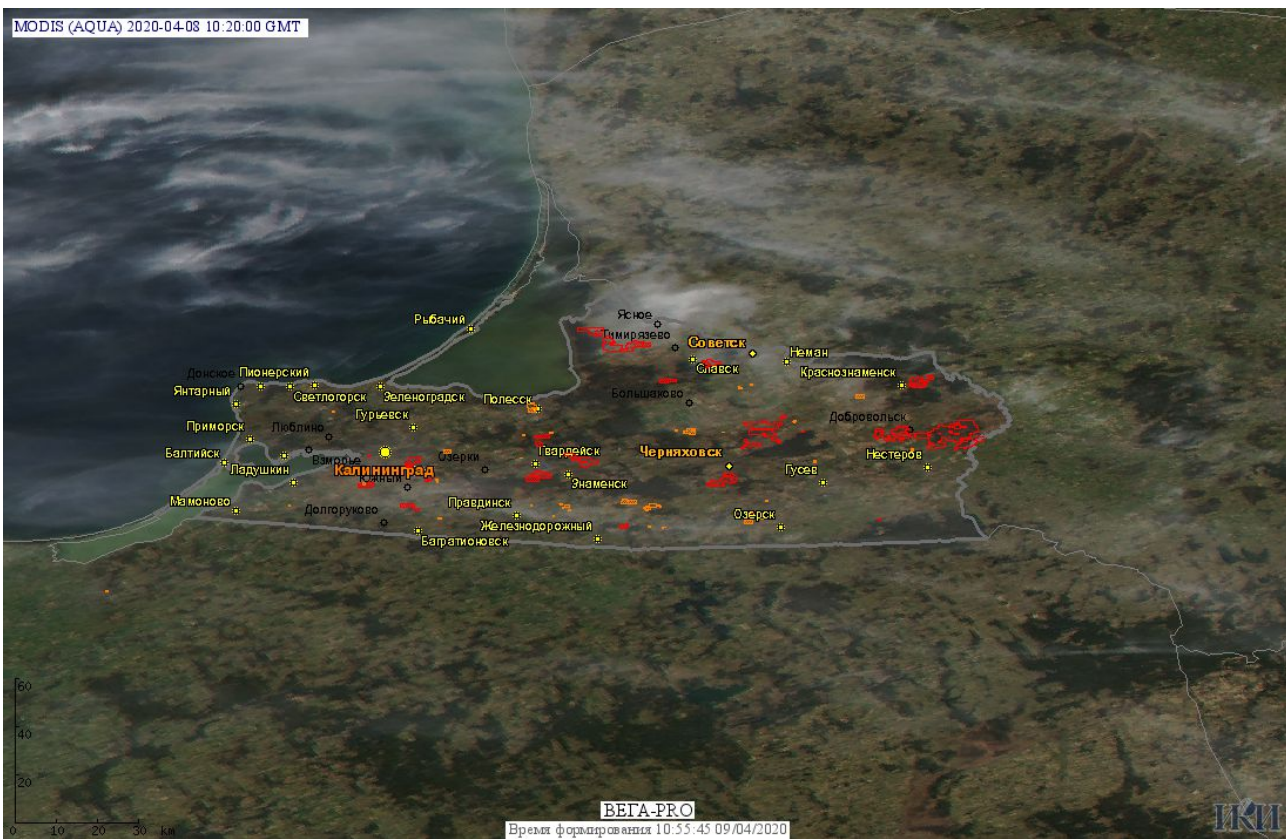

# Пожарная ситуация в России по спутниковым данным

(обзор ситуации за 08.04.2020)

**Всего за сутки 08.04.2020** на территории Российской Федерации (на всех видах территорий, включая сельскохозяйственные земли) по данным спутников Terra и Aqua наблюдалось **2127 природных пожаров** с активным горением, на которых было зарегистрировано **15500 горячих точек**.

По предварительной оценке огнем могло быть затронуто около 36,8 тыс га территории, покрытой лесом.

**Для сравнения: 08.04.2019** года на территории России всего наблюдалось **1117 природных пожаров**, на которых было зарегистрировано 4340 горячих точек. Из них пожаров, затронувших территорию, покрытую лесом, было 391, на которых было детектировано 2208 горячих точек.

Максимальное число активных пожаров наблюдалось в Сибирском федеральном округе (332), в том числе, на территории Республики Бурятия (71). На них было зарегистрировано 1740 (Сибирский федеральный округ) и 559 (Республика Бурятия) горячих точек.

Огнем было затронуто около 10,0 тыс га территории, покрытой лесом.

Рис. 1 Пожары и сельскохозяйственные палы в Смоленской области

Рис. 2 Пожары и сельскохозяйственные палы в Республике Бурятия и Забайкальском крае