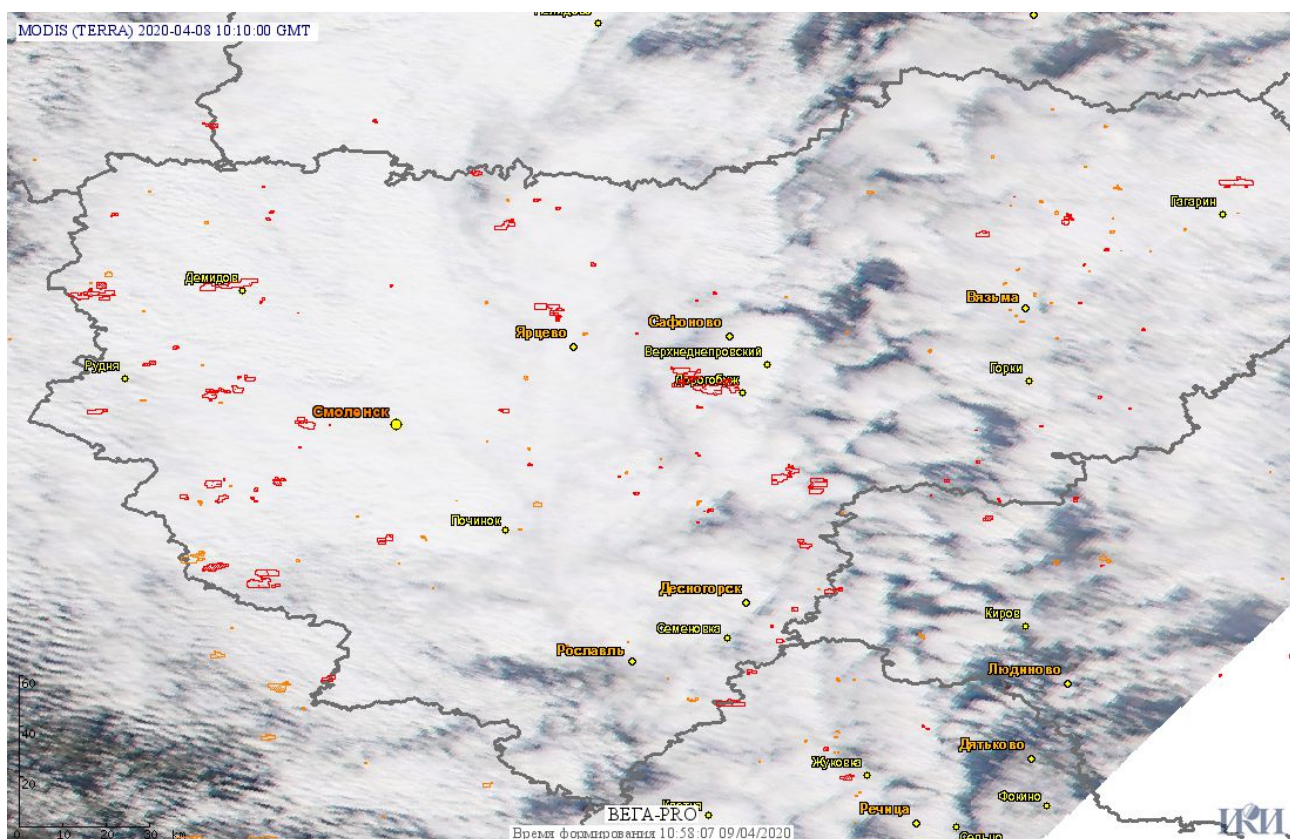

# Пожарная ситуация в России по спутниковым данным

(обзор ситуации за 08.04.2020)

**Всего за сутки 08.04.2020** на территории Российской Федерации (на всех видах территорий, включая сельскохозяйственные земли) по данным спутников Terra и Aqua наблюдалось **2127 природных пожаров** с активным горением, на которых было зарегистрировано **15500 горячих точек**.

В том числе было зарегистрировано **768 активных пожаров, затрагивающих территории, покрытые лесом (9582 горячие точки)**.

Максимальное число пожаров наблюдалось в Смоленской области (139). На них было зарегистрировано 590 горячих точек.

Максимальное число активных пожаров наблюдалось в Сибирском федеральном округе (332), в том числе, на территории Республики Бурятия (71). На них было зарегистрировано 1740 (Сибирский федеральный округ) и 559 (Республика Бурятия) горячих точек.

Огнем было затронуто около 10,0 тыс га территории, покрытой лесом.

Рис. 1 Пожары и сельскохозяйственные палы в Смоленской области

Рис. 2 Пожары и сельскохозяйственные палы в Республике Бурятия и Забайкальском крае