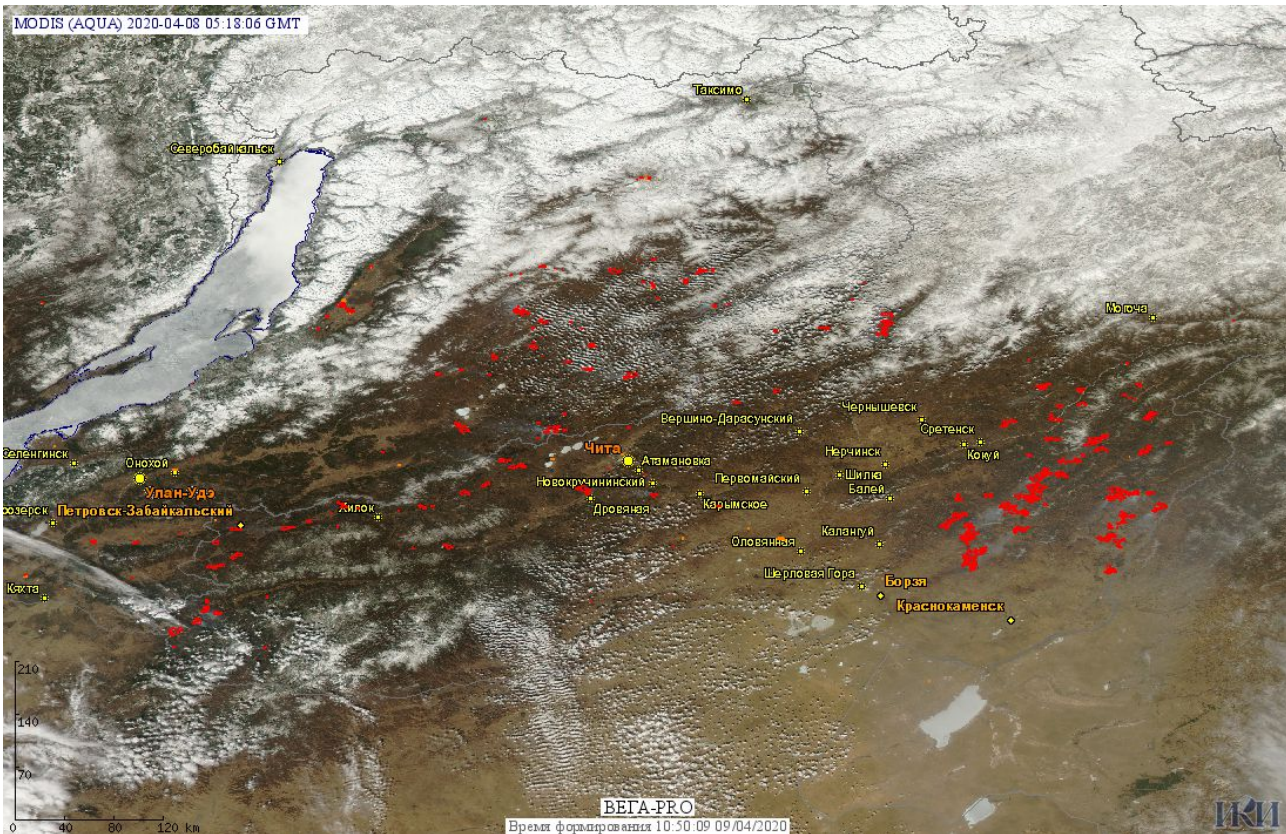

# Пожарная ситуация в России по спутниковым данным

(обзор ситуации за 08.04.2020)

**Всего за сутки 08.04.2020** на территории Российской Федерации (на всех видах территорий, включая сельскохозяйственные земли) по данным спутников Terra и Aqua наблюдалось **2127 природных пожаров** с активным горением, на которых было зарегистрировано **15500 горячих точек**.

По предварительной оценке огнем могло быть затронуто около 36,8 тыс га территории, покрытой лесом.

**Для сравнения: 08.04.2019** года на территории России всего наблюдалось **1117 природных пожаров**, на которых было зарегистрировано 4340 горячих точек. Из них пожаров, затронувших территорию, покрытую лесом, было 391, на которых было детектировано 2208 горячих точек.

Максимальное число активных пожаров наблюдалось в Сибирском федеральном округе (332), в том числе, на территории Республики Бурятия (71). На них было зарегистрировано 1740 (Сибирский федеральный округ) и 559 (Республика Бурятия) горячих точек.

Огнем было затронуто около 10,0 тыс га территории, покрытой лесом.

Рис. 1 Пожары и сельскохозяйственные палы в Смоленской области

Рис. 2 Пожары и сельскохозяйственные палы в Республике Бурятия и Забайкальском крае