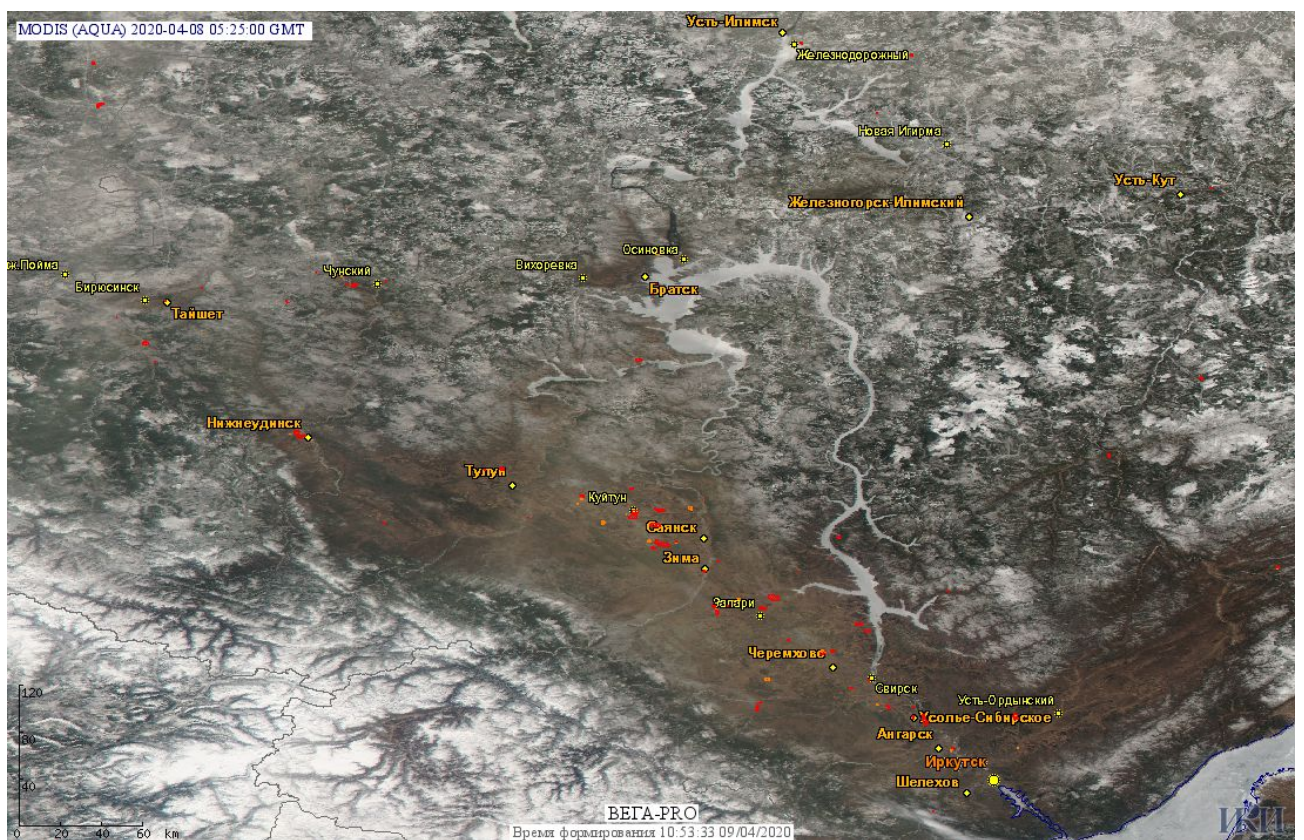

Максимальное число активных пожаров наблюдалось в Сибирском федеральном округе (332), в том числе, на территории Республики Бурятия (71). На них было зарегистрировано 1740 (Сибирский федеральный округ) и 559 (Республика Бурятия) горячих точек.

Огнем было затронуто около 10,0 тыс га территории, покрытой лесом.

Рис. 1 Пожары и сельскохозяйственные палы в Смоленской области

Рис. 2 Пожары и сельскохозяйственные палы в Республике Бурятия и Забайкальском крае

Рис. 3 Пожары и сельскохозяйственные палы в Калининградской области

Рис. 4 Пожары и сельскохозяйственные палы на территории Европейской части России

Рис. 5 Пожары и сельскохозяйственные палы в Красноярском крае

Рис. 6 Пожары и сельскохозяйственные палы в Амурской области

Рис. 7 Пожары и сельскохозяйственные палы в Иркутской области

(Информация подготовлена на основе данных центров приема НИЦ "Планета" (<http://planet.iitp.ru/index1.html>), спутникового сервиса ВЕГА (<http://pro-vega.ru>) и открытых зарубежных источников)