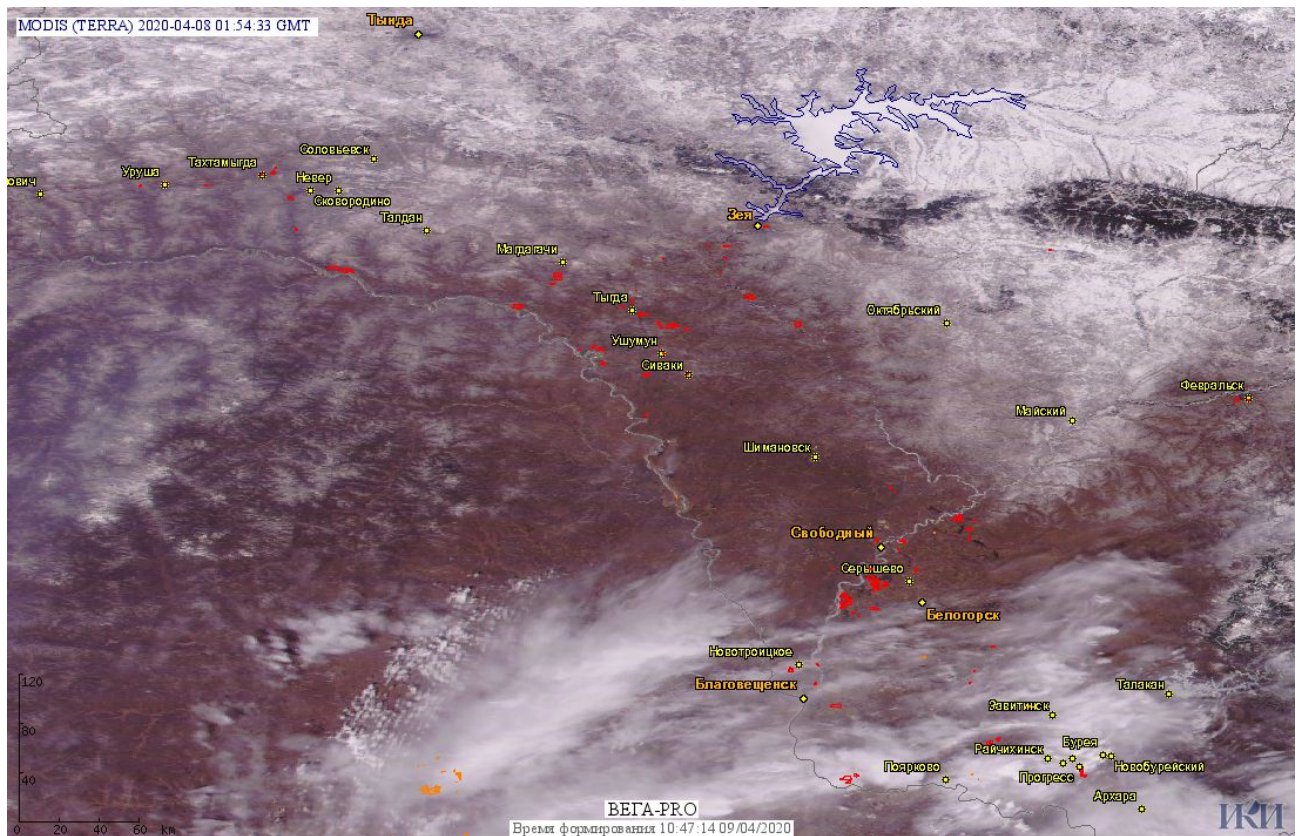

# Пожарная ситуация в России по спутниковым данным

(обзор ситуации за 08.04.2020)

**Всего за сутки 08.04.2020** на территории Российской Федерации (на всех видах территорий, включая сельскохозяйственные земли) по данным спутников Terra и Aqua наблюдалось **2127 природных пожаров** с активным горением, на которых было зарегистрировано **15500 горячих точек**.

Максимальное число активных пожаров наблюдалось в Сибирском федеральном округе (332), в том числе, на территории Республики Бурятия (71). На них было зарегистрировано 1740 (Сибирский федеральный округ) и 559 (Республика Бурятия) горячих точек.

Огнем было затронуто около 10,0 тыс га территории, покрытой лесом.

Рис. 1 Пожары и сельскохозяйственные палы в Смоленской области

Рис. 2 Пожары и сельскохозяйственные палы в Республике Бурятия и Забайкальском крае

Рис. 3 Пожары и сельскохозяйственные палы в Калининградской области

Рис. 4 Пожары и сельскохозяйственные палы на территории Европейской части России

Рис. 5 Пожары и сельскохозяйственные палы в Красноярском крае