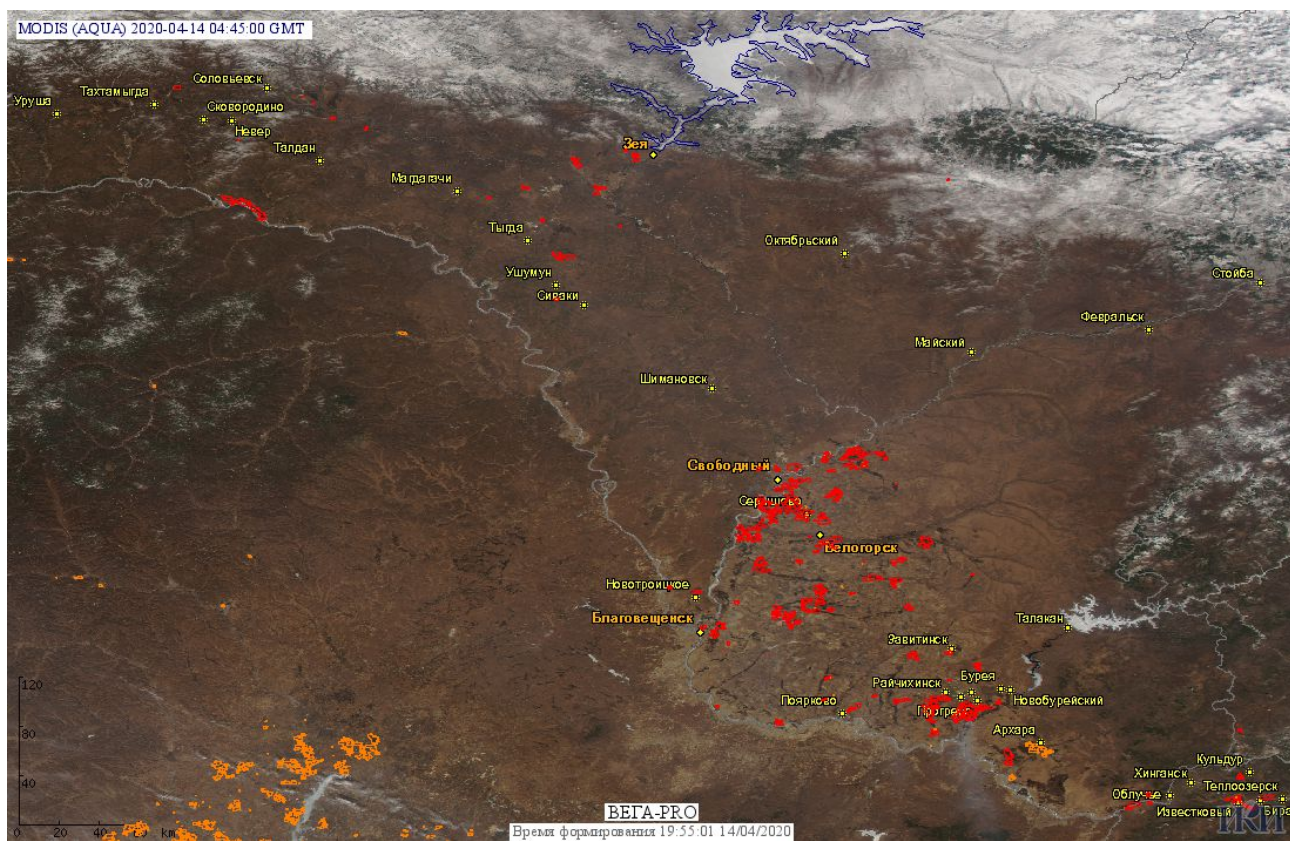

# Пожарная ситуация в России по спутниковым данным

(обзор ситуации за 14.04.2020)

**Всего за сутки 14.04.2020** на территории Российской Федерации (на всех видах территорий, включая сельскохозяйственные земли) по данным спутников Terra и Aqua наблюдалось **2402 природных пожара** с активным горением, на которых было зарегистрировано **21810 горячих точек**.

По предварительной оценке огнем могло быть затронуто около 71,8 тыс га территории, покрытой лесом.

**Для сравнения: 14.04.2019** года на территории России всего наблюдалось **1204 природных пожара**, на которых было зарегистрировано 6360 горячих точек. Из них пожаров, затронувших территорию, покрытую лесом, было 447, на которых было детектировано 3139 горячих точек.

Максимальное число активных пожаров наблюдалось в Сибирском федеральном округе (452), в том числе, на территории Алтайского края (213). На них было зарегистрировано 2940 (Сибирский федеральный округ) и 1283 (Алтайский край) горячих точек.

Огнем было затронуто около 18,1 тыс га территории, покрытой лесом.

Рис. 1 Пожары и сельскохозяйственные палы в Омской и Новосибирской областях

Рис. 2 Пожары и сельскохозяйственные палы в Европейской части России