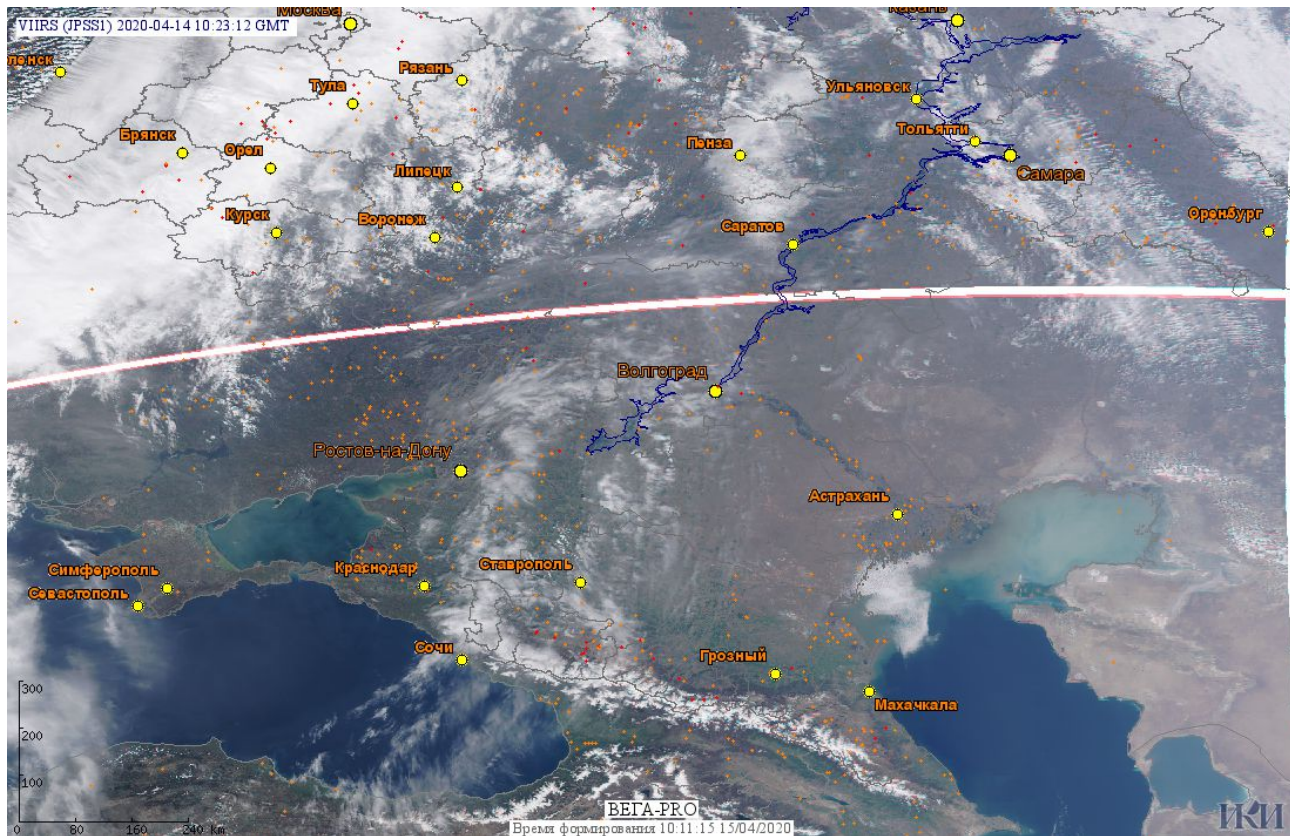

Максимальное число активных пожаров наблюдалось в Сибирском федеральном округе (452), в том числе, на территории Алтайского края (213). На них было зарегистрировано 2940 (Сибирский федеральный округ) и 1283 (Алтайский край) горячих точек.

Огнем было затронуто около 18,1 тыс га территории, покрытой лесом.

Рис. 1 Пожары и сельскохозяйственные палы в Омской и Новосибирской областях

Рис. 2 Пожары и сельскохозяйственные палы в Европейской части России