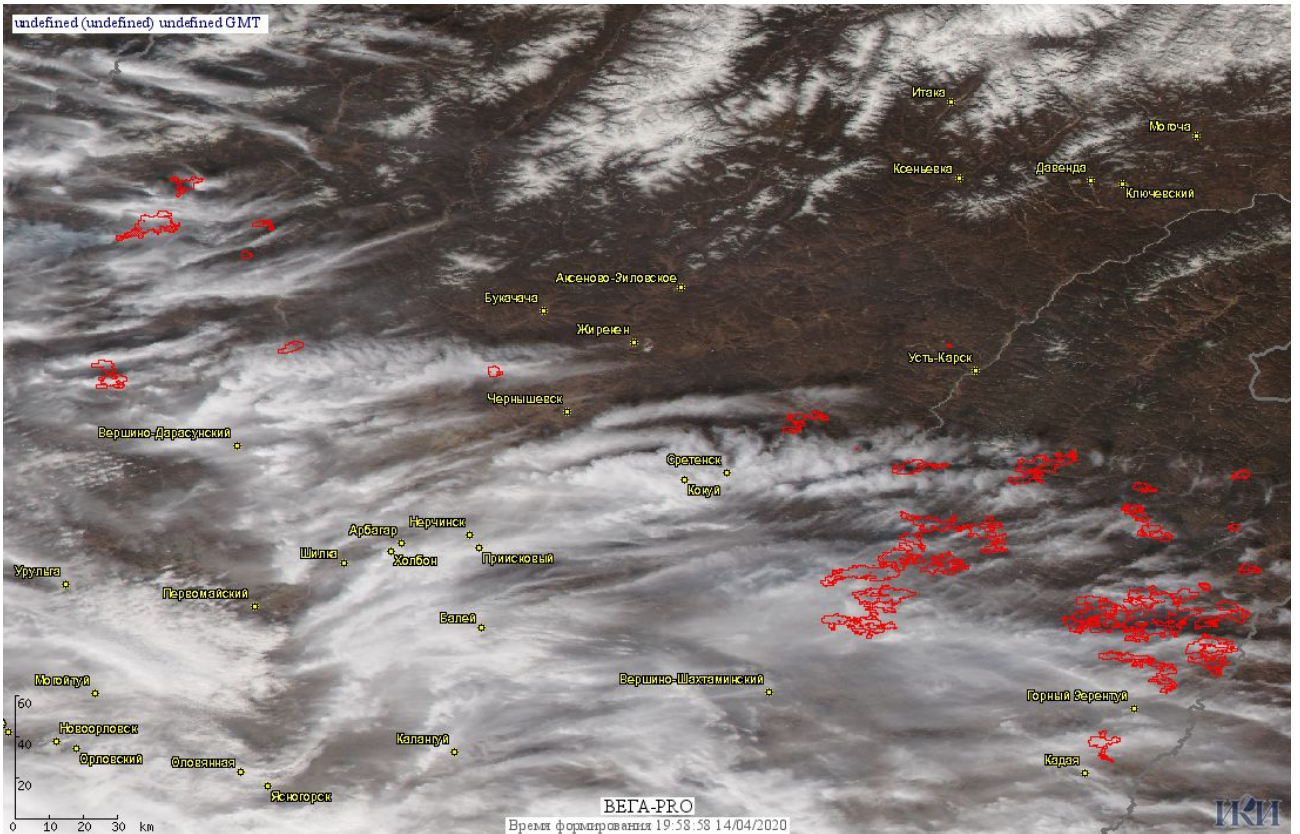

# Пожарная ситуация в России по спутниковым данным

(обзор ситуации за 14.04.2020)

**Всего за сутки 14.04.2020** на территории Российской Федерации (на всех видах территорий, включая сельскохозяйственные земли) по данным спутников Terra и Aqua наблюдалось **2402 природных пожара** с активным горением, на которых было зарегистрировано **21810 горячих точек**.

Максимальное число активных пожаров наблюдалось в Сибирском федеральном округе (452), в том числе, на территории Алтайского края (213). На них было зарегистрировано 2940 (Сибирский федеральный округ) и 1283 (Алтайский край) горячих точек.

Огнем было затронуто около 18,1 тыс га территории, покрытой лесом.

Рис. 1 Пожары и сельскохозяйственные палы в Омской и Новосибирской областях

Рис. 2 Пожары и сельскохозяйственные палы в Европейской части России

Рис. 3 Пожары и сельскохозяйственные палы в Амурской области

Рис. 4 Пожары и сельскохозяйственные палы в Забайкальском крае

Рис. 5 Пожары и сельскохозяйственные палы в Еврейской автономной области и Хабаровском Крае