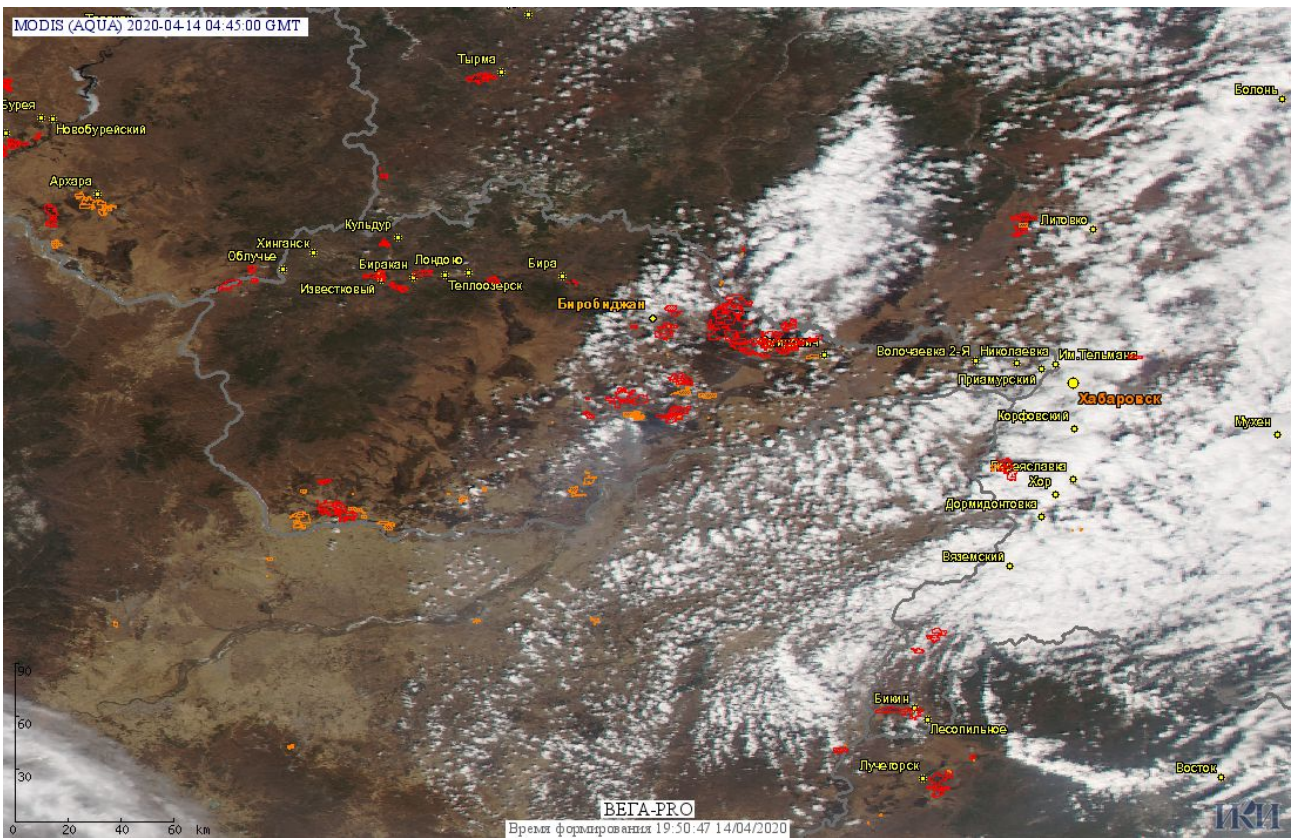

# Пожарная ситуация в России по спутниковым данным

(обзор ситуации за 14.04.2020)

**Всего за сутки 14.04.2020** на территории Российской Федерации (на всех видах территорий, включая сельскохозяйственные земли) по данным спутников Terra и Aqua наблюдалось **2402 природных пожара** с активным горением, на которых было зарегистрировано **21810 горячих точек**.

Максимальное число активных пожаров наблюдалось в Сибирском федеральном округе (452), в том числе, на территории Алтайского края (213). На них было зарегистрировано 2940 (Сибирский федеральный округ) и 1283 (Алтайский край) горячих точек.

Огнем было затронуто около 18,1 тыс га территории, покрытой лесом.

Рис. 1 Пожары и сельскохозяйственные палы в Омской и Новосибирской областях

Рис. 2 Пожары и сельскохозяйственные палы в Европейской части России

Рис. 3 Пожары и сельскохозяйственные палы в Амурской области

Рис. 4 Пожары и сельскохозяйственные палы в Забайкальском крае

Рис. 5 Пожары и сельскохозяйственные палы в Еврейской автономной области и Хабаровском Крае