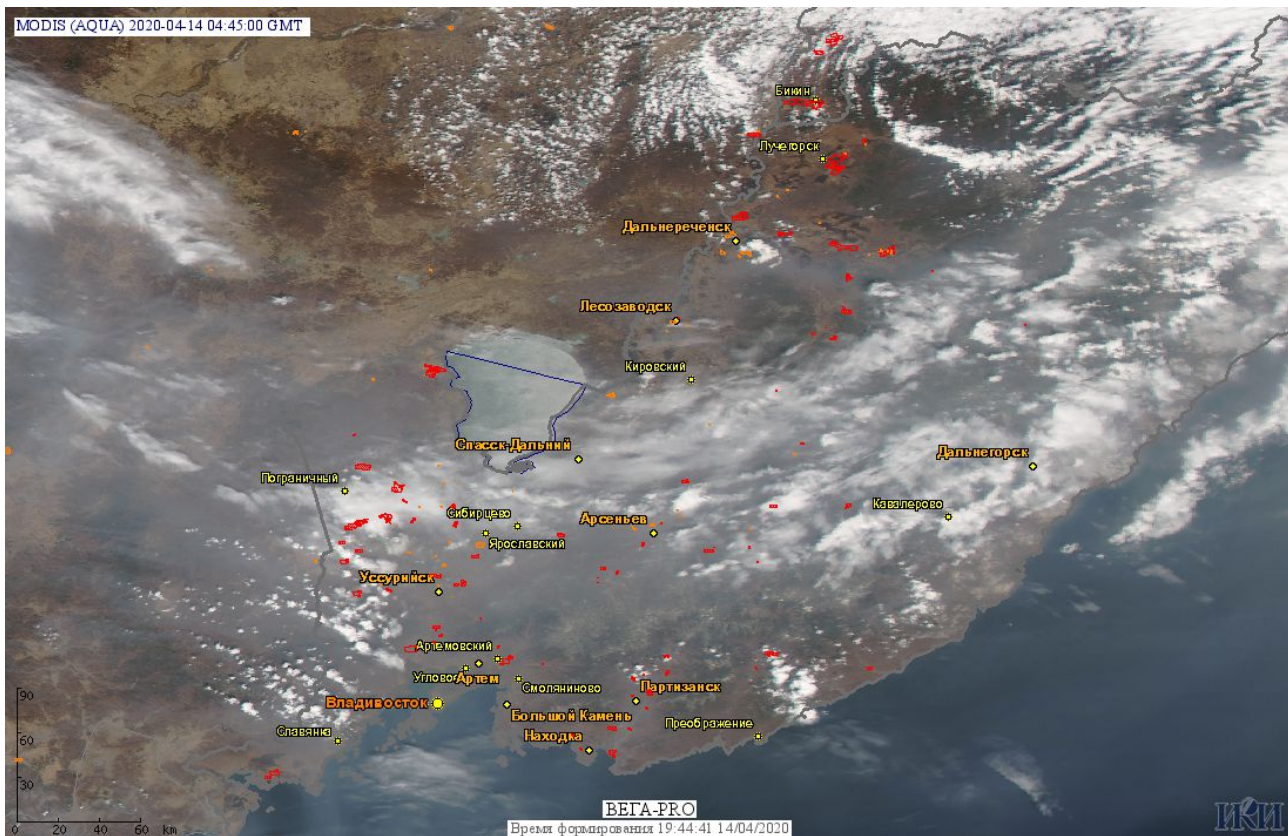

# Пожарная ситуация в России по спутниковым данным

(обзор ситуации за 14.04.2020)

**Всего за сутки 14.04.2020** на территории Российской Федерации (на всех видах территорий, включая сельскохозяйственные земли) по данным спутников Terra и Aqua наблюдалось **2402 природных пожара** с активным горением, на которых было зарегистрировано **21810 горячих точек**.

Максимальное число активных пожаров наблюдалось в Сибирском федеральном округе (452), в том числе, на территории Алтайского края (213). На них было зарегистрировано 2940 (Сибирский федеральный округ) и 1283 (Алтайский край) горячих точек.

Огнем было затронуто около 18,1 тыс га территории, покрытой лесом.

Рис. 1 Пожары и сельскохозяйственные палы в Омской и Новосибирской областях

Рис. 2 Пожары и сельскохозяйственные палы в Европейской части России

Рис. 3 Пожары и сельскохозяйственные палы в Амурской области

Рис. 4 Пожары и сельскохозяйственные палы в Забайкальском крае

Рис. 5 Пожары и сельскохозяйственные палы в Еврейской автономной области и Хабаровском Крае