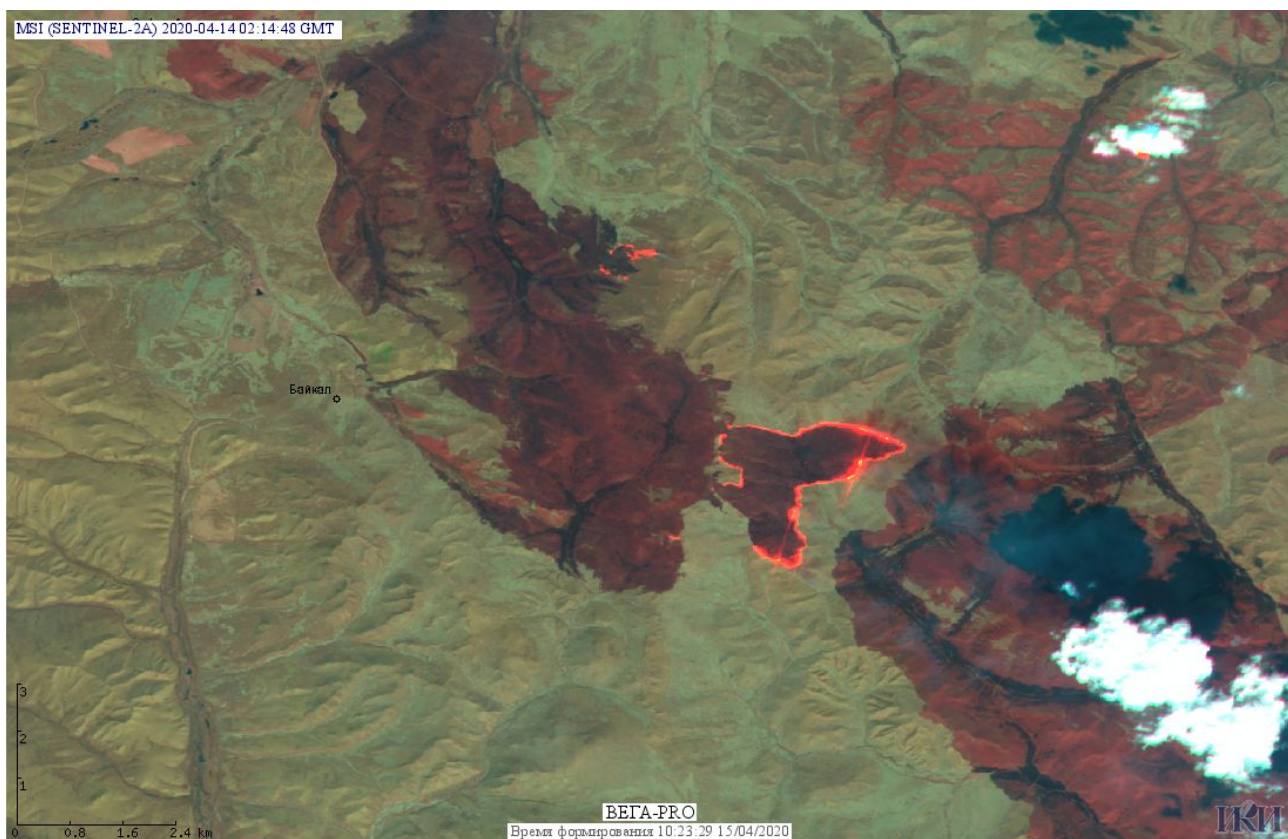

Рис. 7 Пожар в Октябрьском районе Приморского края. Данные SENTINEL-2A

(Информация подготовлена на основе данных центров приема НИЦ "Планета" (<http://planet.iitp.ru/index1.html>), спутникового сервиса ВЕГА (<http://pro-vega.ru>) и открытых зарубежных источников)