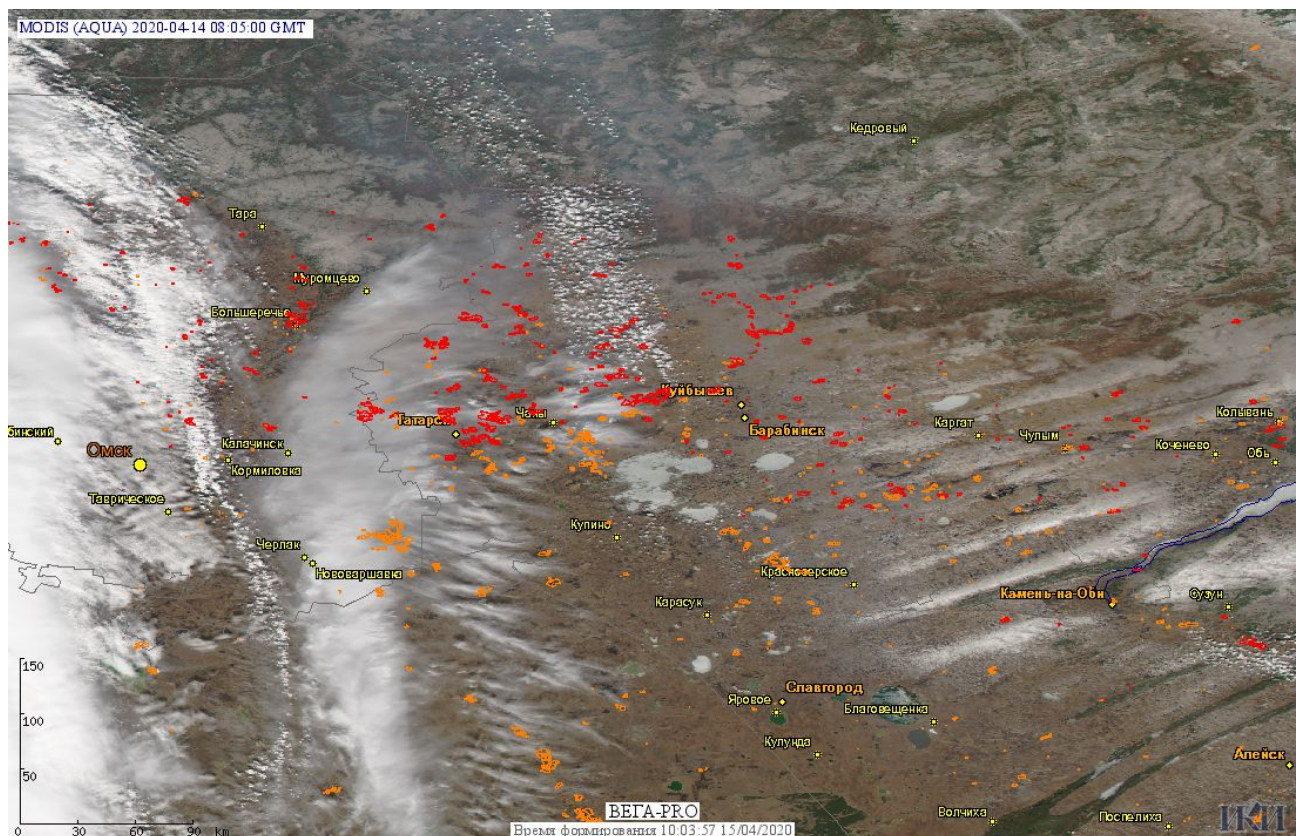

# Пожарная ситуация в России по спутниковым данным

(обзор ситуации за 14.04.2020)

**Всего за сутки 14.04.2020** на территории Российской Федерации (на всех видах территорий, включая сельскохозяйственные земли) по данным спутников Terra и Aqua наблюдалось **2402 природных пожара** с активным горением, на которых было зарегистрировано **21810 горячих точек**.

По предварительной оценке огнем могло быть затронуто около 71,8 тыс га территории, покрытой лесом.

**Для сравнения: 14.04.2019** года на территории России всего наблюдалось **1204 природных пожара**, на которых было зарегистрировано 6360 горячих точек. Из них пожаров, затронувших территорию, покрытую лесом, было 447, на которых было детектировано 3139 горячих точек.

Максимальное число активных пожаров наблюдалось в Сибирском федеральном округе (452), в том числе, на территории Алтайского края (213). На них было зарегистрировано 2940 (Сибирский федеральный округ) и 1283 (Алтайский край) горячих точек.

Огнем было затронуто около 18,1 тыс га территории, покрытой лесом.

Рис. 1 Пожары и сельскохозяйственные палы в Омской и Новосибирской областях

Рис. 2 Пожары и сельскохозяйственные палы в Европейской части России