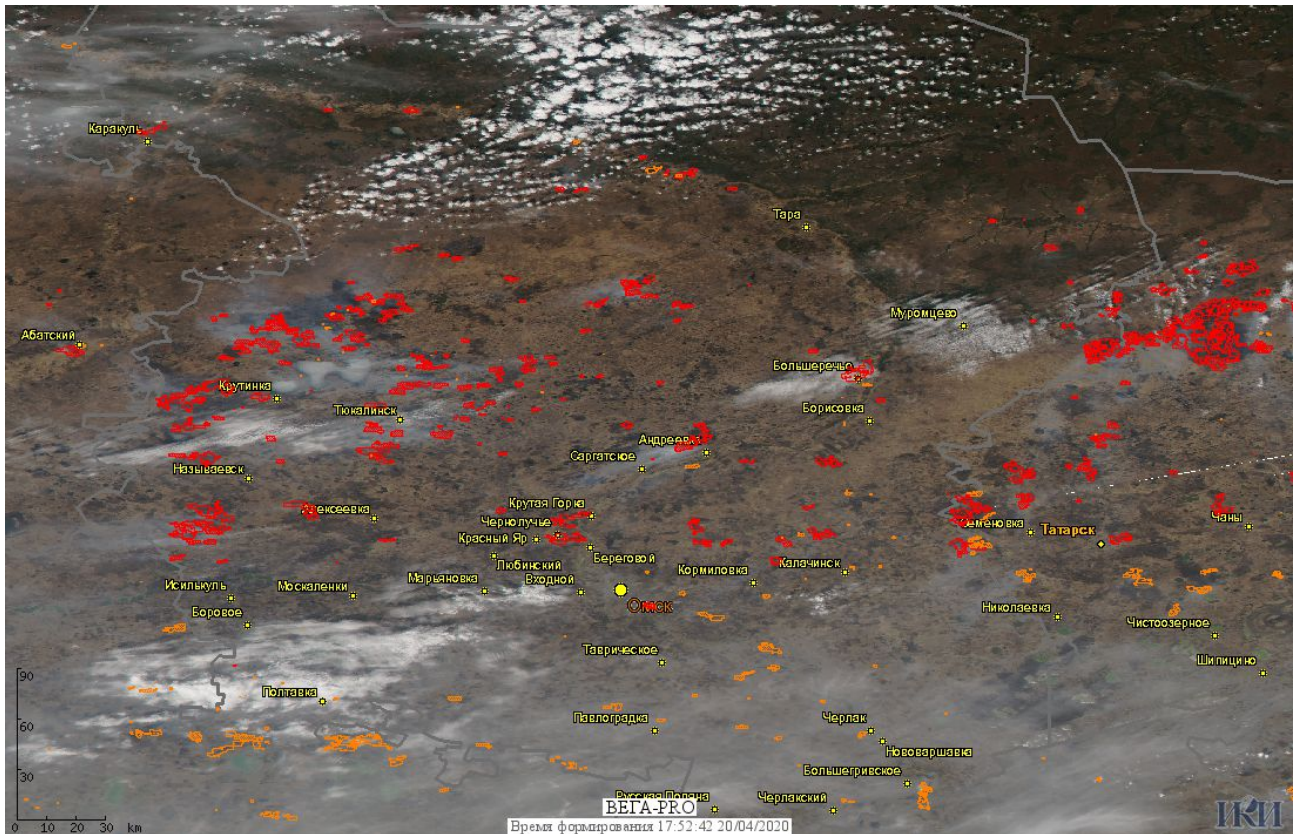

# Пожарная ситуация в России по спутниковым данным

(обзор ситуации за 20.04.2020)

**Всего за сутки 20.04.2020** на территории Российской Федерации (на всех видах территорий, включая сельскохозяйственные земли) по данным спутников Terra и Aqua наблюдалось **1552 природных пожара** с активным горением, на которых было зарегистрировано **36070 горячих точек**.

Максимальное число активных пожаров наблюдалось в Приволжском федеральном округе (853), в том числе, на территории Саратовской области (129). На них было зарегистрировано 5078 (Приволжский федеральный округ) и 386 (Саратовская область) горячих точек.

Огнем было затронуто около 29,4 тыс га территории, покрытой лесом.

Рис.1 Пожары и сельскохозяйственные палы в Новосибирской области и Алтайском крае

Рис.2 Пожары в Крутинском районе Омской области. Данные Landsat 8.

Рис.3 Пожары в Доволенском и Каргатском районах Новосибирской области. Данные SENTINEL-2A.

Рис.4 Пожары и сельскохозяйственные палы в Омской области

Рис. 5 Пожары и сельскохозяйственные палы в Красноярском крае