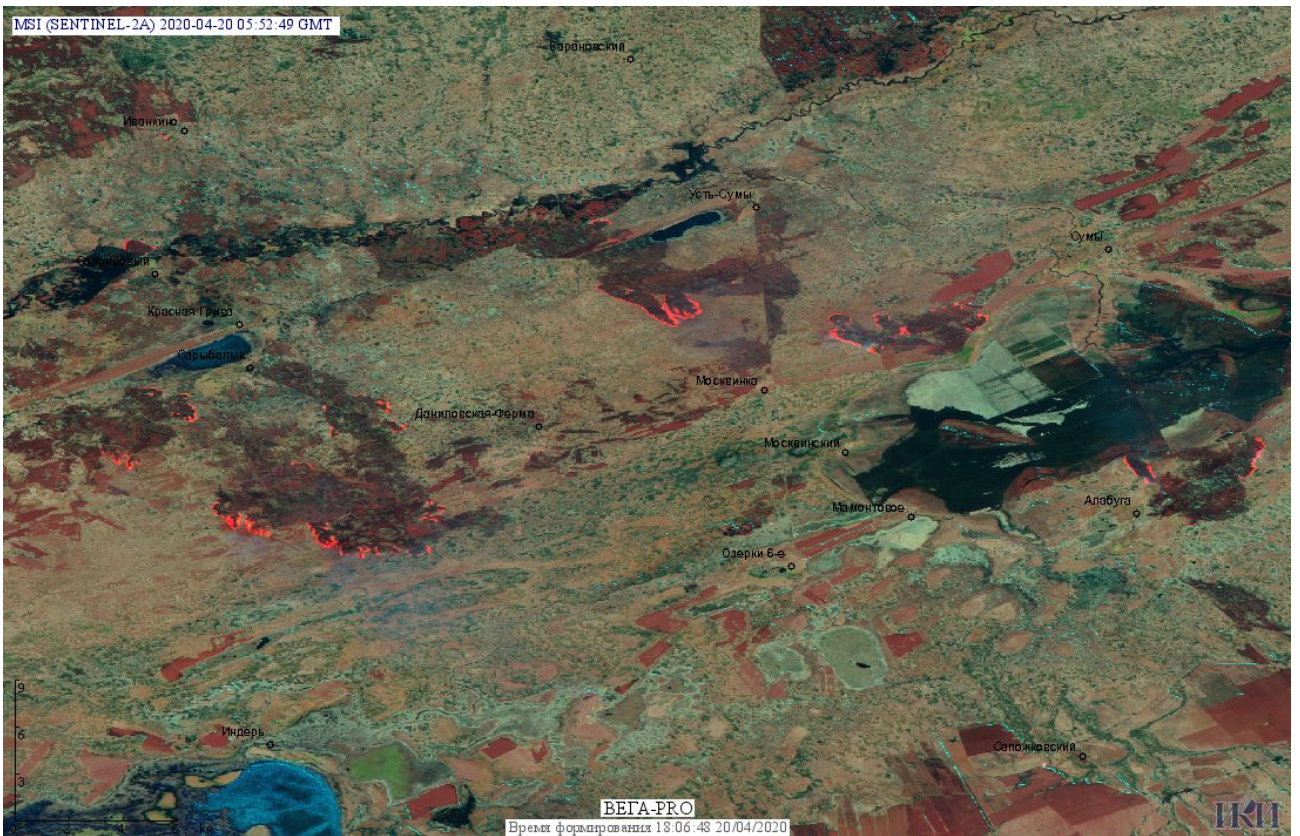

# Пожарная ситуация в России по спутниковым данным

(обзор ситуации за 20.04.2020)

**Всего за сутки 20.04.2020** на территории Российской Федерации (на всех видах территорий, включая сельскохозяйственные земли) по данным спутников Terra и Aqua наблюдалось **1552 природных пожара** с активным горением, на которых было зарегистрировано **36070 горячих точек**.

В том числе было зарегистрировано **711 активных пожаров, затрагивающих территории, покрытые лесом (26493 горячие точки)**.

Максимальное число пожаров наблюдалось в Новосибирской области (454). На них было зарегистрировано 17070 горячих точек.

Максимальное число активных пожаров наблюдалось в Приволжском федеральном округе (853), в том числе, на территории Саратовской области (129). На них было зарегистрировано 5078 (Приволжский федеральный округ) и 386 (Саратовская область) горячих точек.

Огнем было затронуто около 29,4 тыс га территории, покрытой лесом.

Рис.1 Пожары и сельскохозяйственные палы в Новосибирской области и Алтайском крае

Рис.2 Пожары в Крутинском районе Омской области. Данные Landsat 8.