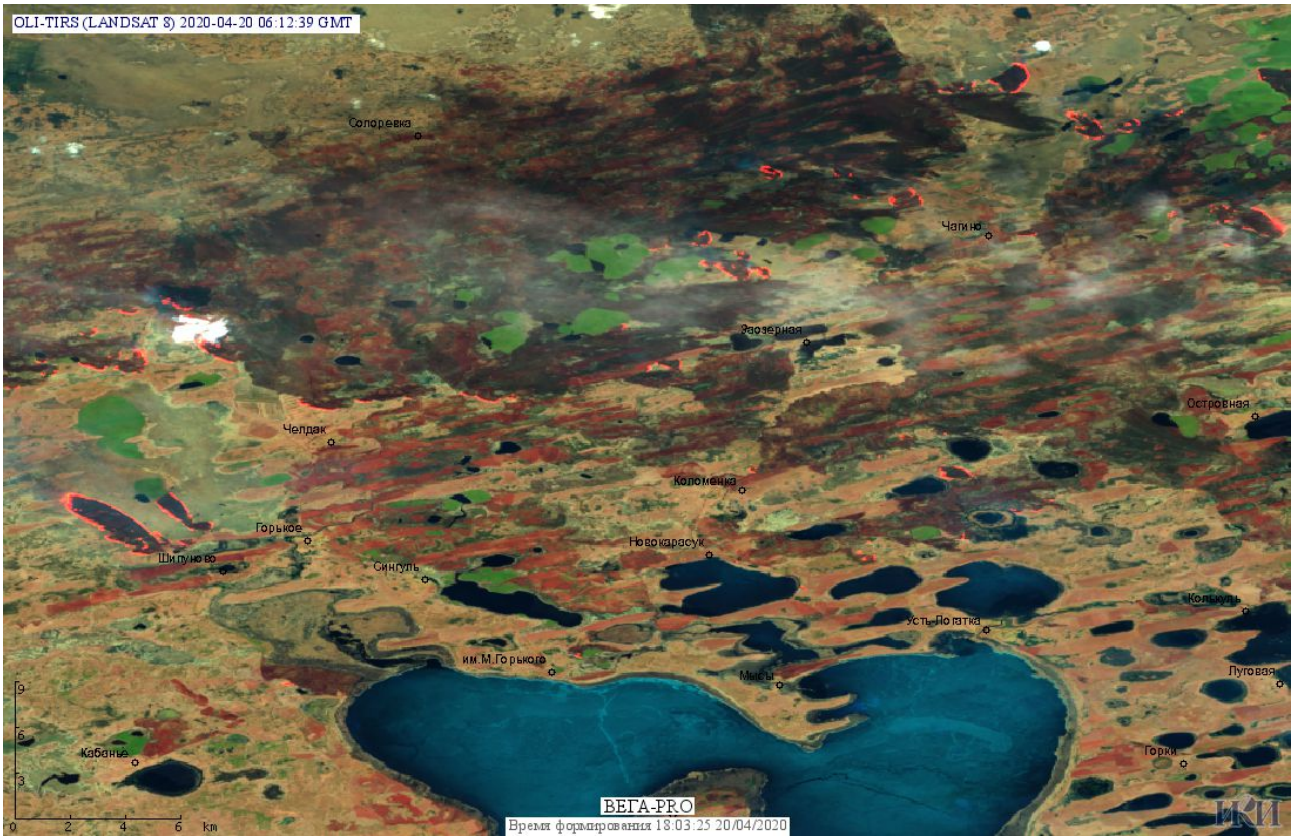

# Пожарная ситуация в России по спутниковым данным

(обзор ситуации за 20.04.2020)

**Всего за сутки 20.04.2020** на территории Российской Федерации (на всех видах территорий, включая сельскохозяйственные земли) по данным спутников Terra и Aqua наблюдалось **1552 природных пожара** с активным горением, на которых было зарегистрировано **36070 горячих точек**.

В том числе было зарегистрировано **711 активных пожаров, затрагивающих территории, покрытые лесом (26493 горячие точки)**.

Максимальное число пожаров наблюдалось в Новосибирской области (454). На них было зарегистрировано 17070 горячих точек.

Максимальное число активных пожаров наблюдалось в Приволжском федеральном округе (853), в том числе, на территории Саратовской области (129). На них было зарегистрировано 5078 (Приволжский федеральный округ) и 386 (Саратовская область) горячих точек.

Огнем было затронуто около 29,4 тыс га территории, покрытой лесом.

Рис.1 Пожары и сельскохозяйственные палы в Новосибирской области и Алтайском крае

Рис.2 Пожары в Крутинском районе Омской области. Данные Landsat 8.