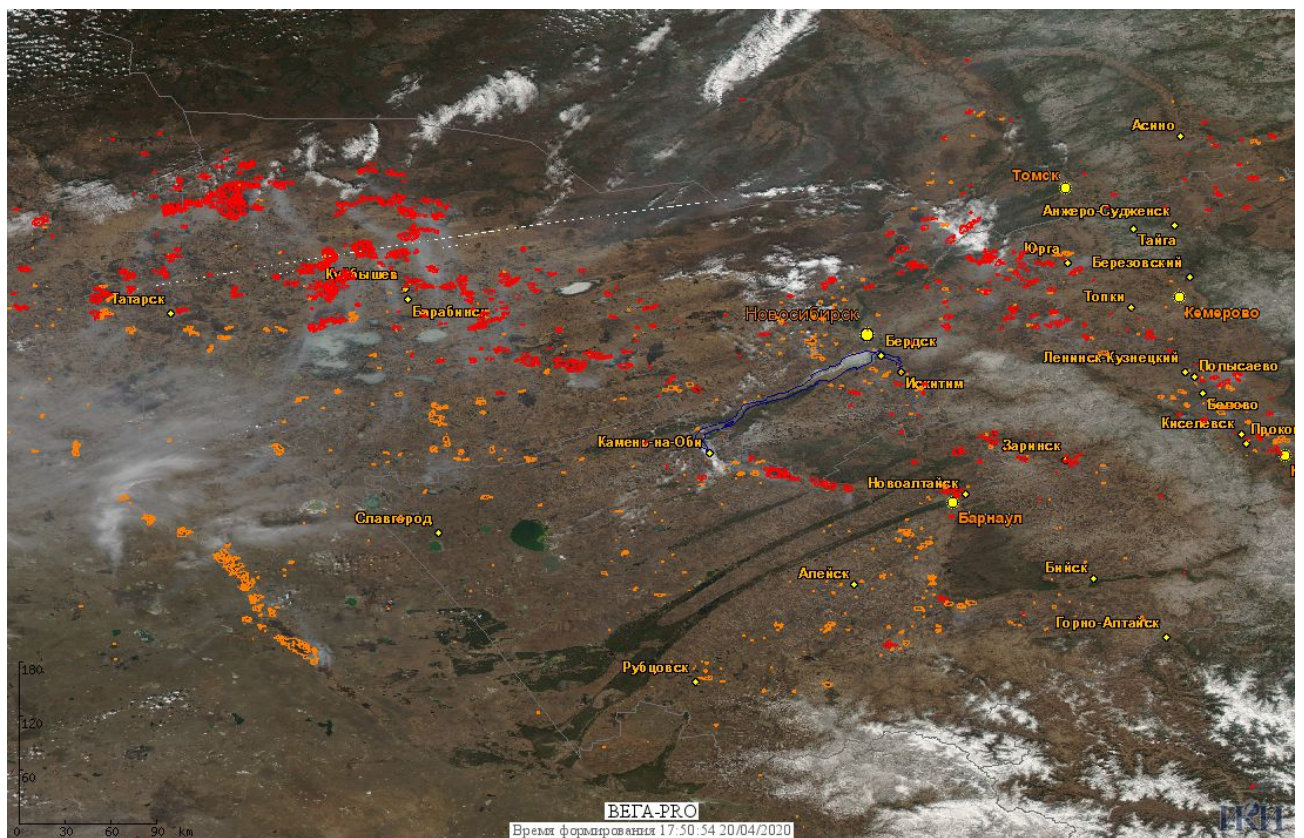

В том числе было зарегистрировано **711 активных пожаров, затрагивающих территории, покрытые лесом (26493 горячие точки)**.

Максимальное число пожаров наблюдалось в Новосибирской области (454). На них было зарегистрировано 17070 горячих точек.

Максимальное число активных пожаров наблюдалось в Приволжском федеральном округе (853), в том числе, на территории Саратовской области (129). На них было зарегистрировано 5078 (Приволжский федеральный округ) и 386 (Саратовская область) горячих точек.

Огнем было затронуто около 29,4 тыс га территории, покрытой лесом.

Рис.1 Пожары и сельскохозяйственные палы в Новосибирской области и Алтайском крае

Рис.2 Пожары в Крутинском районе Омской области. Данные Landsat 8.

Рис.3 Пожары в Доволенском и Каргатском районах Новосибирской области. Данные SENTINEL-2A.

Рис.4 Пожары и сельскохозяйственные палы в Омской области

Рис. 5 Пожары и сельскохозяйственные палы в Красноярском крае