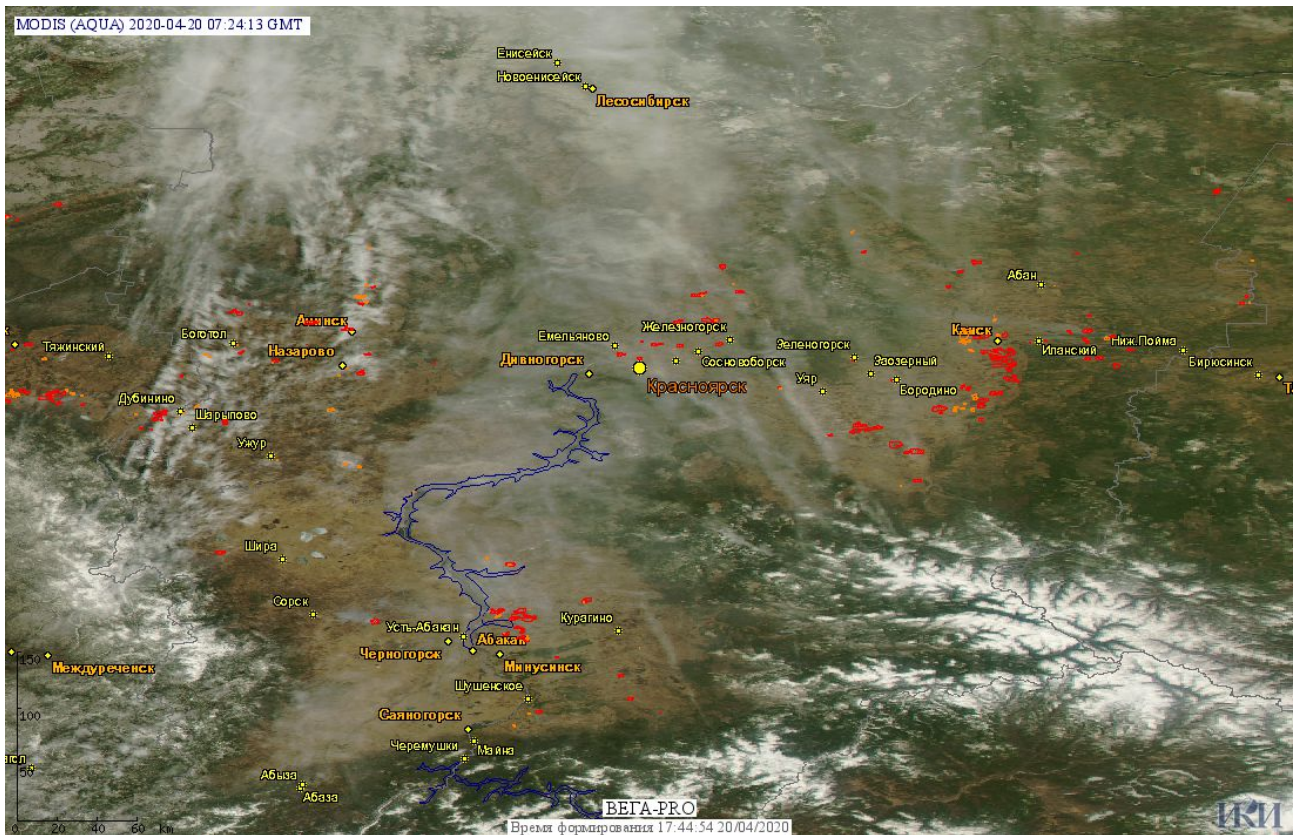

В том числе было зарегистрировано **711 активных пожаров, затрагивающих территории, покрытые лесом (26493 горячие точки)**.

Максимальное число пожаров наблюдалось в Новосибирской области (454). На них было зарегистрировано 17070 горячих точек.

Максимальное число активных пожаров наблюдалось в Приволжском федеральном округе (853), в том числе, на территории Саратовской области (129). На них было зарегистрировано 5078 (Приволжский федеральный округ) и 386 (Саратовская область) горячих точек.

Огнем было затронуто около 29,4 тыс га территории, покрытой лесом.

Рис.1 Пожары и сельскохозяйственные палы в Новосибирской области и Алтайском крае

Рис.2 Пожары в Крутинском районе Омской области. Данные Landsat 8.

Рис.3 Пожары в Доволенском и Каргатском районах Новосибирской области. Данные SENTINEL-2A.

Рис.4 Пожары и сельскохозяйственные палы в Омской области

Рис. 5 Пожары и сельскохозяйственные палы в Красноярском крае