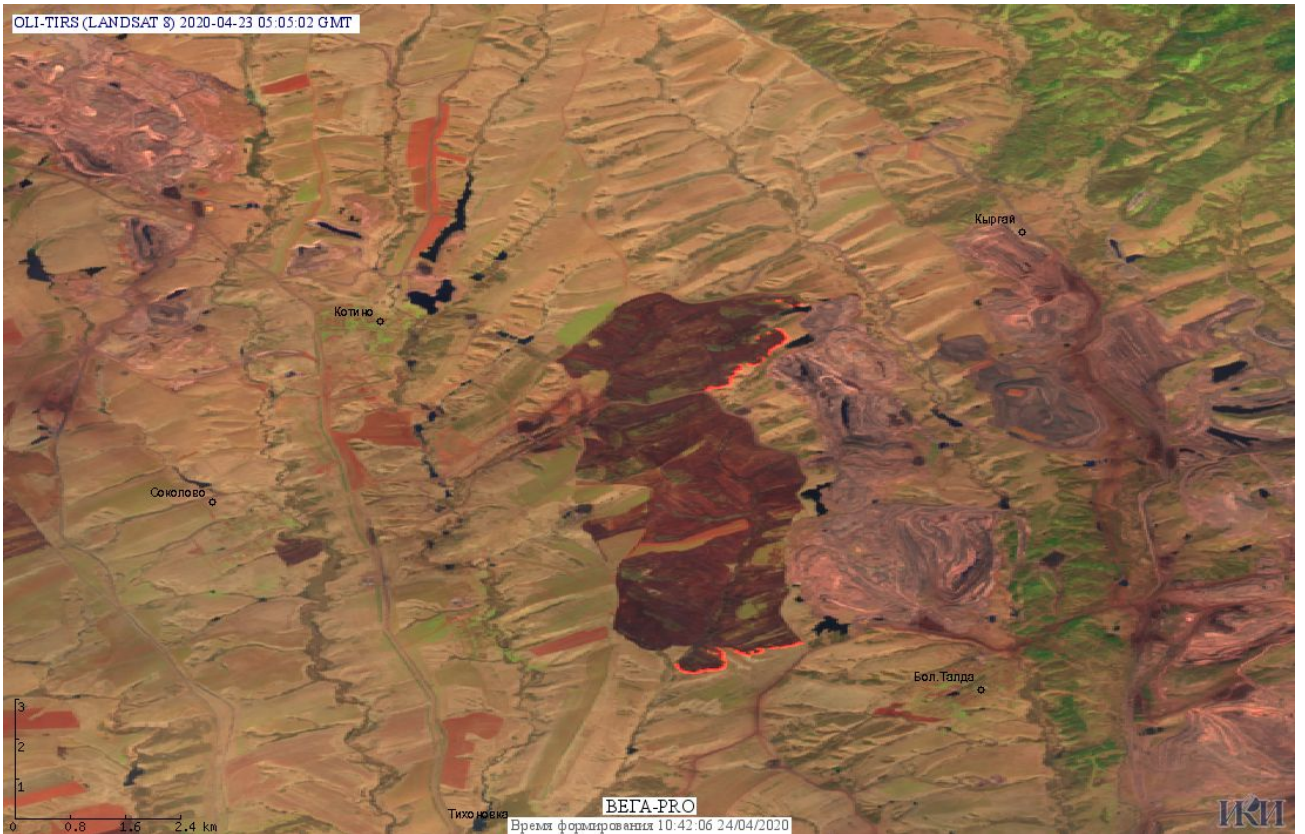

Пожарная ситуация в России по спутниковым данным

(обзор ситуации за 23.04.2020)

Всего за сутки 23.04.2020 на территории Российской Федерации (на всех видах территорий, включая сельскохозяйственные земли) по данным спутников Terra и Aqua наблюдалось **1919 природных пожаров** с активным горением, на которых было зарегистрировано **38378 горячих точек**.

В том числе было зарегистрировано **966 активных пожаров, затрагивающих территории, покрытые лесом (38378 горячих точек)**.

Максимальное число пожаров наблюдалось в Новосибирской области (371). На них было зарегистрировано 16905 горячих точек.

Максимальное число активных пожаров наблюдалось в Центральном федеральном округе (699), в том числе, на территории Смоленской области (147). На них было зарегистрировано 3863 (Центральный федеральный округ) и 1710 (Смоленская область) горячих точек.

Огнем было затронуто около 22,0 тыс га территории, покрытой лесом.

Рис.1 Пожары и сельскохозяйственные палы в Новосибирской и Кемеровской областях и Алтайском крае

Рис.2 Пожар в Прокопьевском районе Кемеровской области областей. Данные Landsat 8.