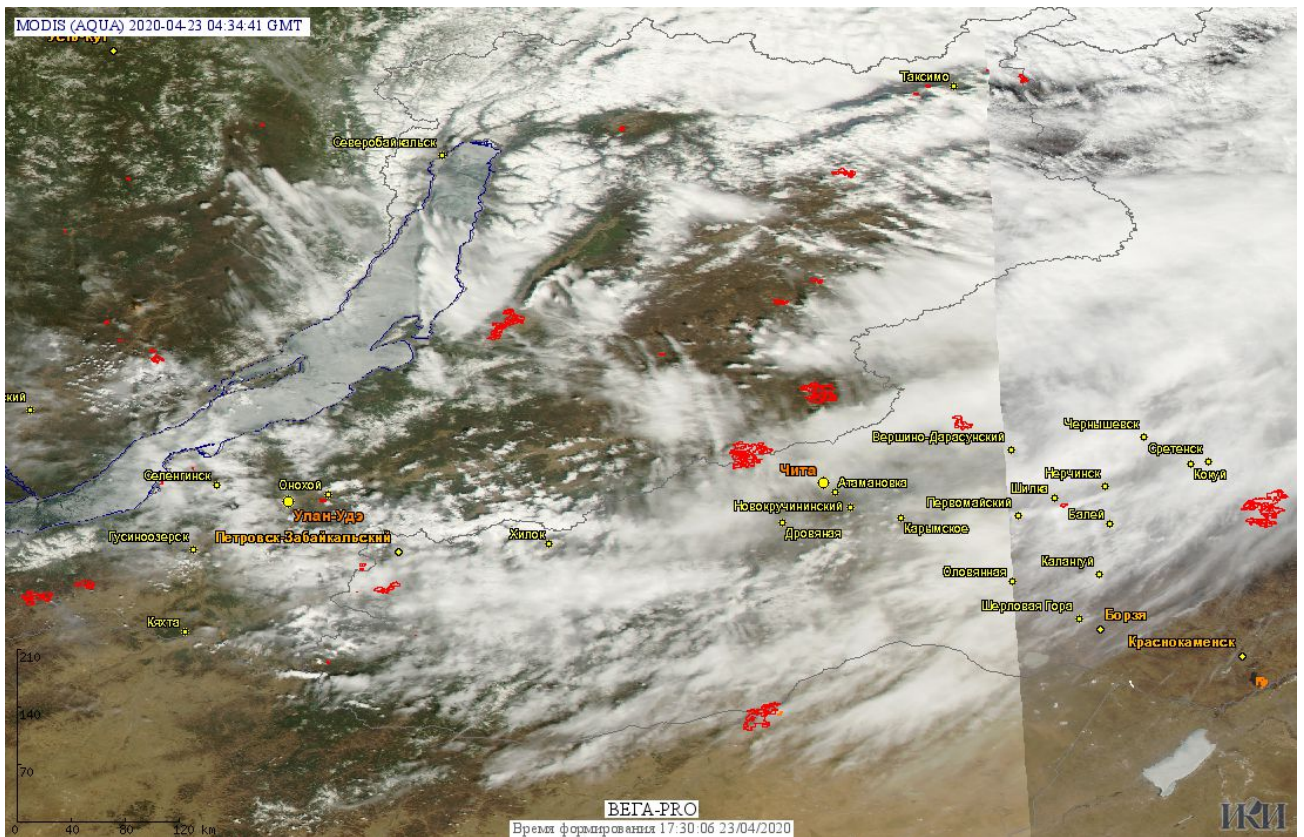

Пожарная ситуация в России по спутниковым данным

(обзор ситуации за 23.04.2020)

Всего за сутки 23.04.2020 на территории Российской Федерации (на всех видах территорий, включая сельскохозяйственные земли) по данным спутников Terra и Aqua наблюдалось **1919 природных пожаров** с активным горением, на которых было зарегистрировано **38378 горячих точек**.

В том числе было зарегистрировано **966 активных пожаров, затрагивающих территории, покрытые лесом (38378 горячих точек)**.

Максимальное число пожаров наблюдалось в Новосибирской области (371). На них было зарегистрировано 16905 горячих точек.

Огнем было затронуто около 22,0 тыс га территории, покрытой лесом.

Рис.1 Пожары и сельскохозяйственные палы в Новосибирской и Кемеровской областях и Алтайском крае

Рис.2 Пожар в Прокопьевском районе Кемеровской области областей. Данные Landsat 8.

Рис.3 Пожары и сельскохозяйственные палы в Омской области

Рис. 4 Пожары и сельскохозяйственные палы в Республике Бурятия и Забайкальском крае

Рис. 5 Пожары и сельскохозяйственные палы в Красноярском крае