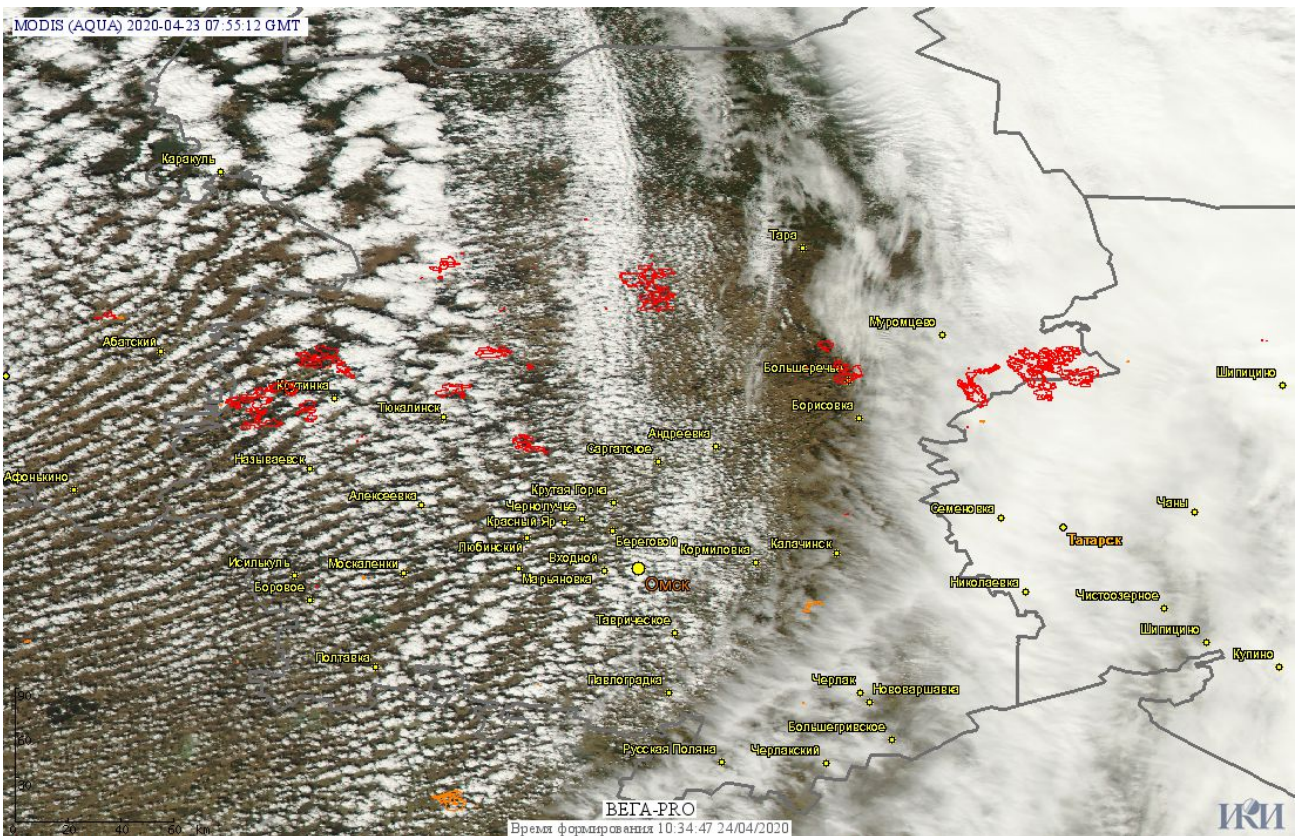

Пожарная ситуация в России по спутниковым данным

(обзор ситуации за 23.04.2020)

Всего за сутки 23.04.2020 на территории Российской Федерации (на всех видах территорий, включая сельскохозяйственные земли) по данным спутников Terra и Aqua наблюдалось **1919 природных пожаров** с активным горением, на которых было зарегистрировано **38378 горячих точек**.

В том числе было зарегистрировано **966 активных пожаров, затрагивающих территории, покрытые лесом (38378 горячих точек)**.

Максимальное число пожаров наблюдалось в Новосибирской области (371). На них было зарегистрировано 16905 горячих точек.

Максимальное число активных пожаров наблюдалось в Центральном федеральном округе (699), в том числе, на территории Смоленской области (147). На них было зарегистрировано 3863 (Центральный федеральный округ) и 1710 (Смоленская область) горячих точек.

Огнем было затронуто около 22,0 тыс га территории, покрытой лесом.

Рис.1 Пожары и сельскохозяйственные палы в Новосибирской и Кемеровской областях и Алтайском крае

Рис.2 Пожар в Прокопьевском районе Кемеровской области областей. Данные Landsat 8.