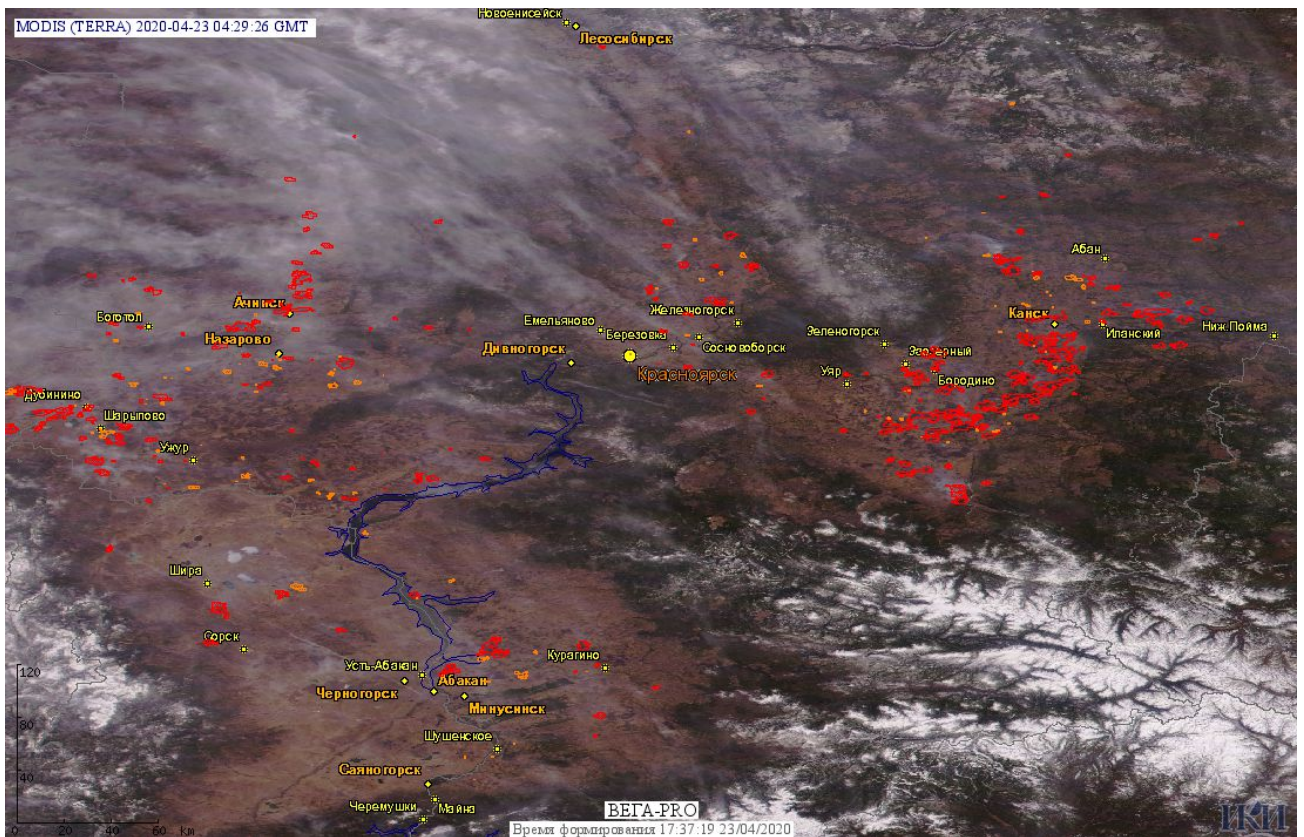

Пожарная ситуация в России по спутниковым данным

(обзор ситуации за 23.04.2020)

Всего за сутки 23.04.2020 на территории Российской Федерации (на всех видах территорий, включая сельскохозяйственные земли) по данным спутников Terra и Aqua наблюдалось **1919 природных пожаров** с активным горением, на которых было зарегистрировано **38378 горячих точек**.

В том числе было зарегистрировано **966 активных пожаров, затрагивающих территории, покрытые лесом (38378 горячих точек)**.

Максимальное число пожаров наблюдалось в Новосибирской области (371). На них было зарегистрировано 16905 горячих точек.

Огнем было затронуто около 22,0 тыс га территории, покрытой лесом.

Рис.1 Пожары и сельскохозяйственные палы в Новосибирской и Кемеровской областях и Алтайском крае

Рис.2 Пожар в Прокопьевском районе Кемеровской области областей. Данные Landsat 8.

Рис.3 Пожары и сельскохозяйственные палы в Омской области

Рис. 4 Пожары и сельскохозяйственные палы в Республике Бурятия и Забайкальском крае

Рис. 5 Пожары и сельскохозяйственные палы в Красноярском крае