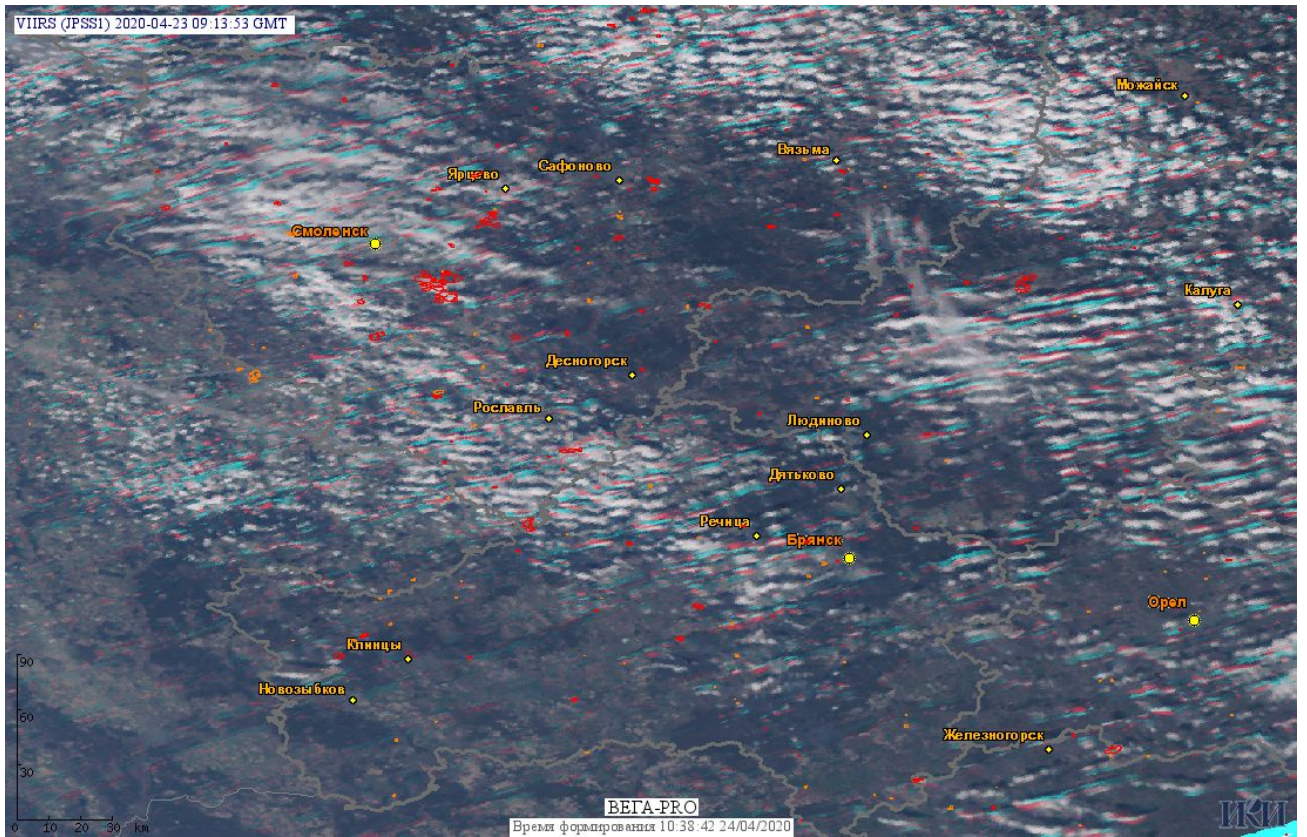

Рис.6 Пожары и сельскохозяйственные палы в Смоленской и Брянской областях. Данные JPSS1.

(Информация подготовлена на основе данных центров приема НИЦ "Планета" (<http://planet.iitp.ru/index1.html>), спутникового сервиса ВЕГА (<http://pro-vega.ru>) и открытых зарубежных источников)