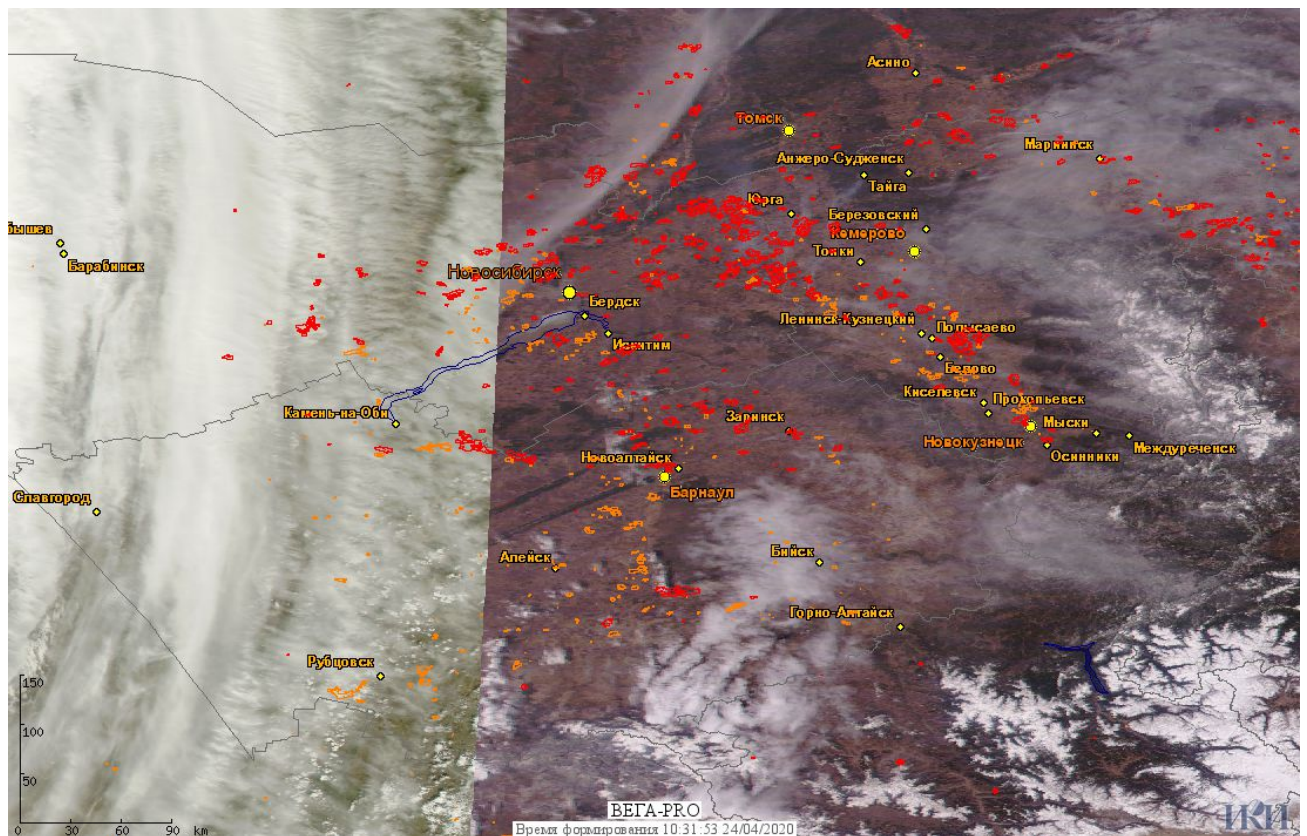

Пожарная ситуация в России по спутниковым данным

(обзор ситуации за 23.04.2020)

Всего за сутки 23.04.2020 на территории Российской Федерации (на всех видах территорий, включая сельскохозяйственные земли) по данным спутников Terra и Aqua наблюдалось **1919 природных пожаров** с активным горением, на которых было зарегистрировано **38378 горячих точек**.

В том числе было зарегистрировано **966 активных пожаров, затрагивающих территории, покрытые лесом (38378 горячих точек)**.

Максимальное число пожаров наблюдалось в Новосибирской области (371). На них было зарегистрировано 16905 горячих точек.

Максимальное число активных пожаров наблюдалось в Центральном федеральном округе (699), в том числе, на территории Смоленской области (147). На них было зарегистрировано 3863 (Центральный федеральный округ) и 1710 (Смоленская область) горячих точек.

Огнем было затронуто около 22,0 тыс га территории, покрытой лесом.

Рис.1 Пожары и сельскохозяйственные палы в Новосибирской и Кемеровской областях и Алтайском крае

Рис.2 Пожар в Прокопьевском районе Кемеровской области областей. Данные Landsat 8.