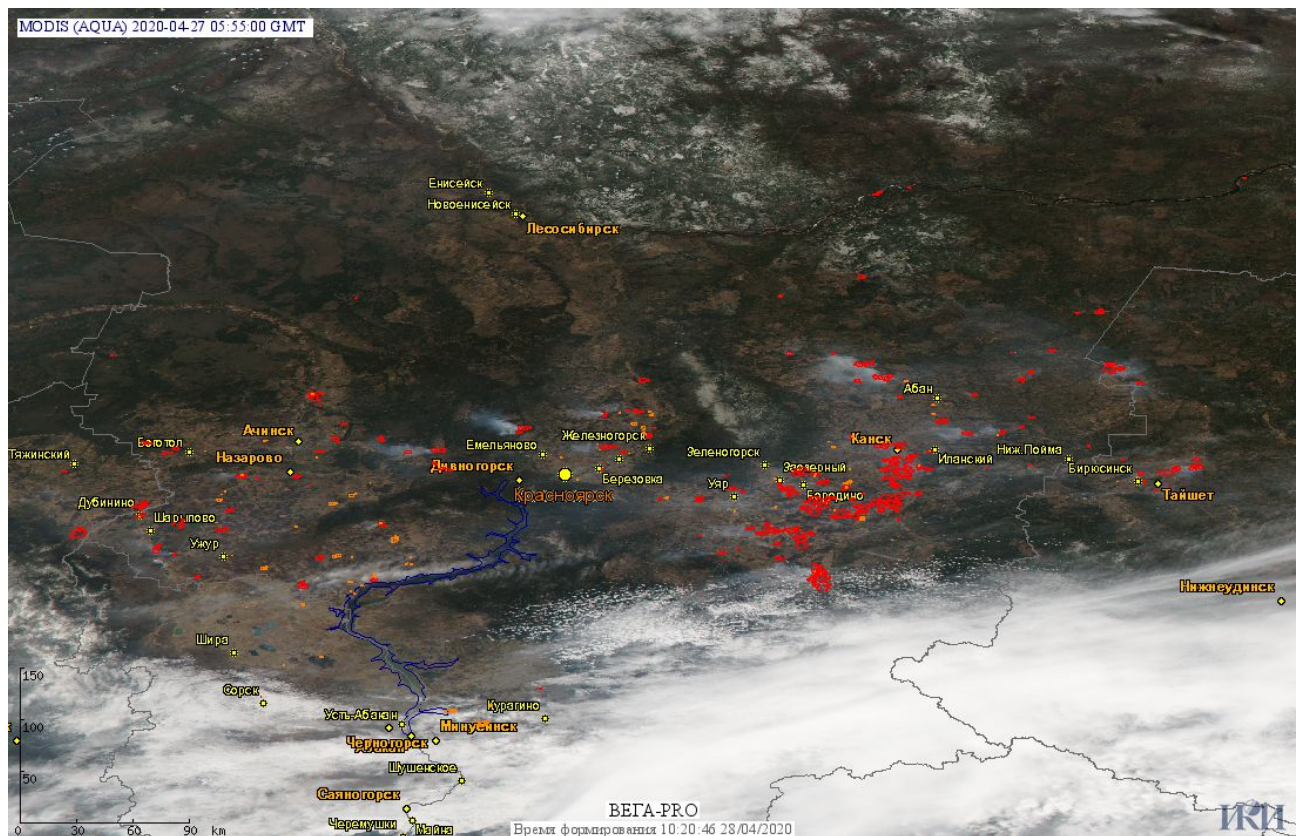

# Пожарная ситуация в России по спутниковым данным

(обзор ситуации за 27.04.2020)

**Всего за сутки 27.04.2020** на территории Российской Федерации (на всех видах территорий, включая сельскохозяйственные земли) по данным спутников Terra и Aqua наблюдалось **960 природных пожаров** с активным горением, на которых было зарегистрировано **17915 горячих точек**.

Максимальное число активных пожаров наблюдалось в Центральном федеральном округе (416), в том числе, на территории Смоленской области (98). На них было зарегистрировано 1559 (Центральный федеральный округ) и 542 (Смоленская область) горячих точек.

Огнем было затронуто около 19,7 тыс га территории, покрытой лесом.

Рис. 1 Пожары и сельскохозяйственные палы в Красноярском крае

Рис.2 Пожары и сельскохозяйственные палы в Дзержинском районе Красноярского края. Данные SENTINEL-2B.

Рис.3 Пожары и сельскохозяйственные палы в Омской области

Рис.4 Пожары и сельскохозяйственные палы в Новосибирской, Кемеровской и Томской областях

Рис.5 Сельскохозяйственные палы в Коценевском районе Новосибирской области. Данные SENTINEL-2A.