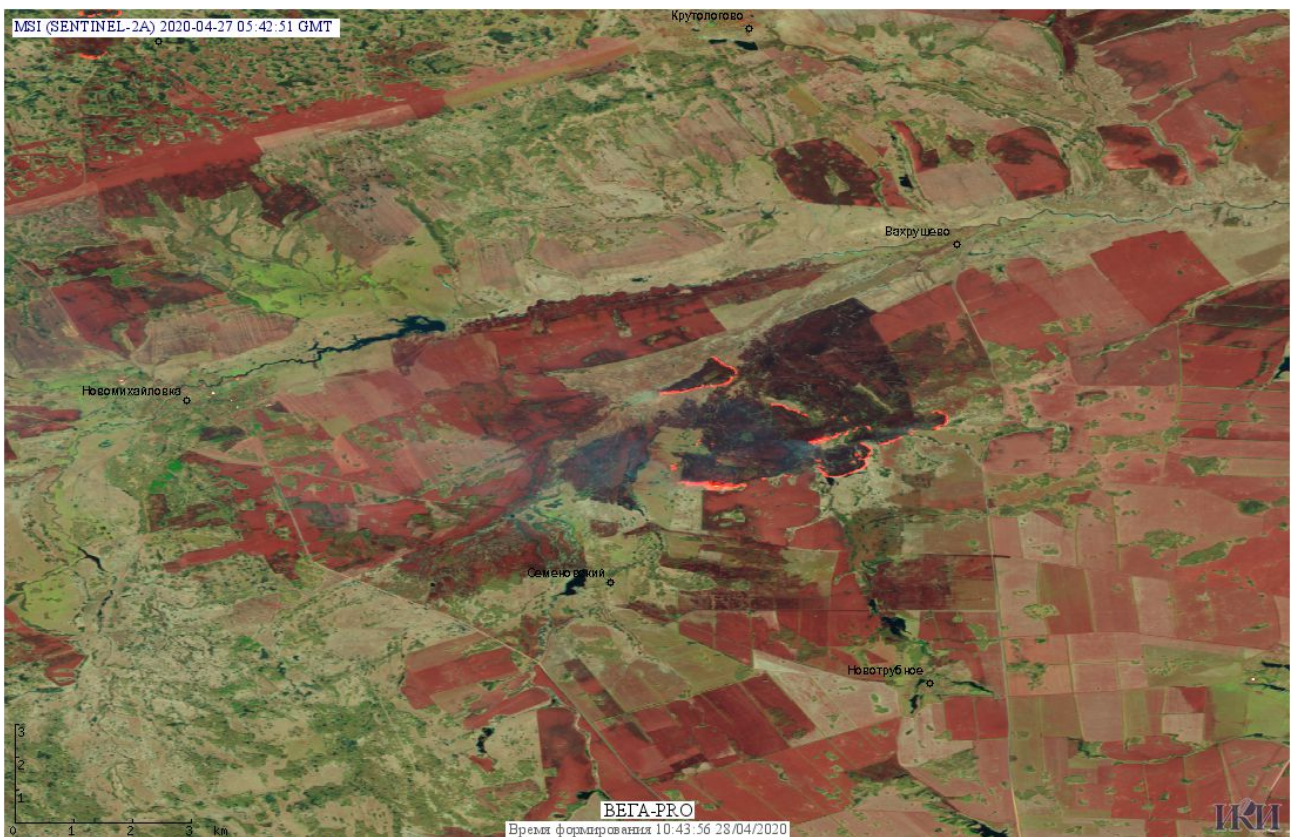

# Пожарная ситуация в России по спутниковым данным

(обзор ситуации за 27.04.2020)

**Всего за сутки 27.04.2020** на территории Российской Федерации (на всех видах территорий, включая сельскохозяйственные земли) по данным спутников Terra и Aqua наблюдалось **960 природных пожаров** с активным горением, на которых было зарегистрировано **17915 горячих точек**.

Максимальное число активных пожаров наблюдалось в Центральном федеральном округе (416), в том числе, на территории Смоленской области (98). На них было зарегистрировано 1559 (Центральный федеральный округ) и 542 (Смоленская область) горячих точек.

Огнем было затронуто около 19,7 тыс га территории, покрытой лесом.

Рис. 1 Пожары и сельскохозяйственные палы в Красноярском крае

Рис.2 Пожары и сельскохозяйственные палы в Дзержинском районе Красноярского края. Данные SENTINEL-2B.

Рис.3 Пожары и сельскохозяйственные палы в Омской области

Рис.4 Пожары и сельскохозяйственные палы в Новосибирской, Кемеровской и Томской областях

Рис.5 Сельскохозяйственные палы в Коценевском районе Новосибирской области. Данные SENTINEL-2A.