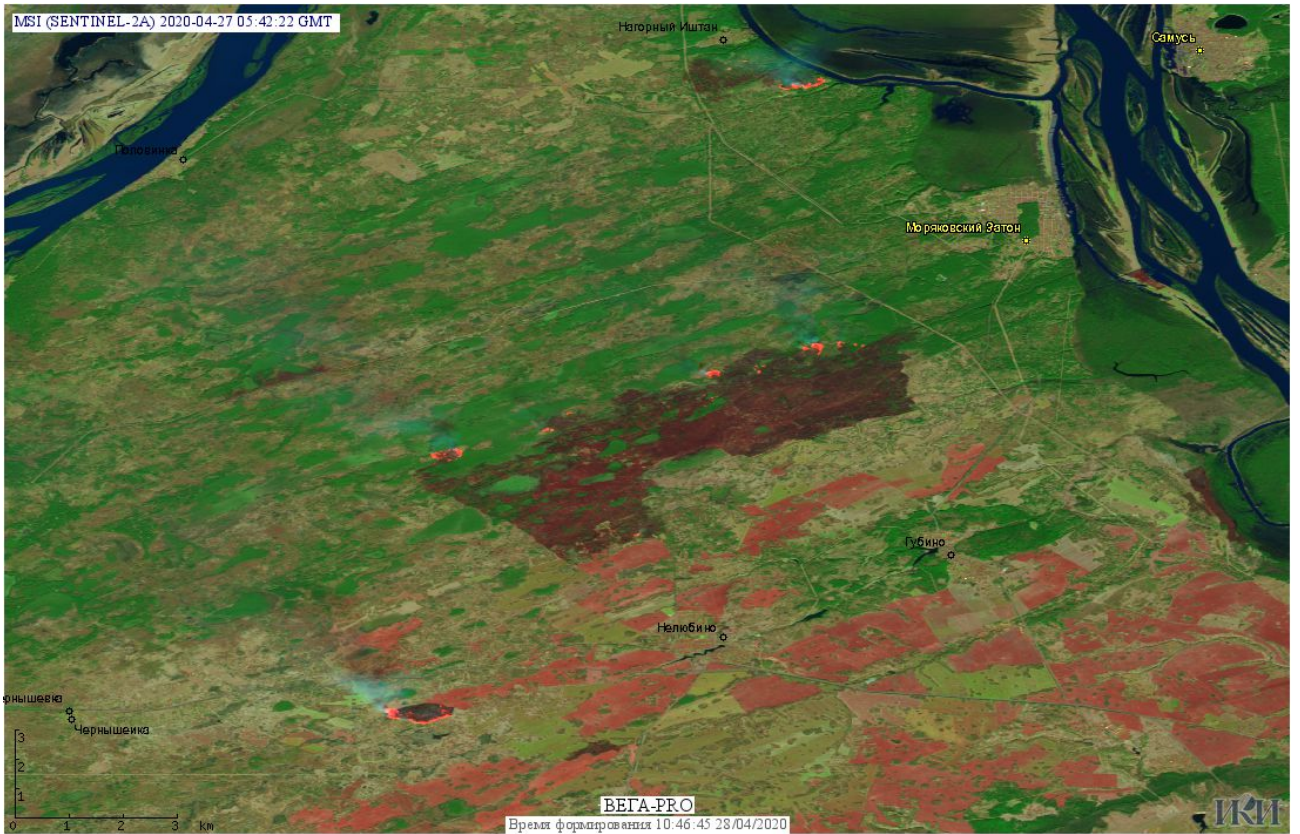

# Пожарная ситуация в России по спутниковым данным

(обзор ситуации за 27.04.2020)

**Всего за сутки 27.04.2020** на территории Российской Федерации (на всех видах территорий, включая сельскохозяйственные земли) по данным спутников Terra и Aqua наблюдалось **960 природных пожаров** с активным горением, на которых было зарегистрировано **17915 горячих точек**.

Максимальное число активных пожаров наблюдалось в Центральном федеральном округе (416), в том числе, на территории Смоленской области (98). На них было зарегистрировано 1559 (Центральный федеральный округ) и 542 (Смоленская область) горячих точек.

Огнем было затронуто около 19,7 тыс га территории, покрытой лесом.

Рис. 1 Пожары и сельскохозяйственные палы в Красноярском крае

Рис.2 Пожары и сельскохозяйственные палы в Дзержинском районе Красноярского края. Данные SENTINEL-2B.

Рис.3 Пожары и сельскохозяйственные палы в Омской области

Рис.4 Пожары и сельскохозяйственные палы в Новосибирской, Кемеровской и Томской областях

Рис.5 Сельскохозяйственные палы в Коценевском районе Новосибирской области. Данные SENTINEL-2A.