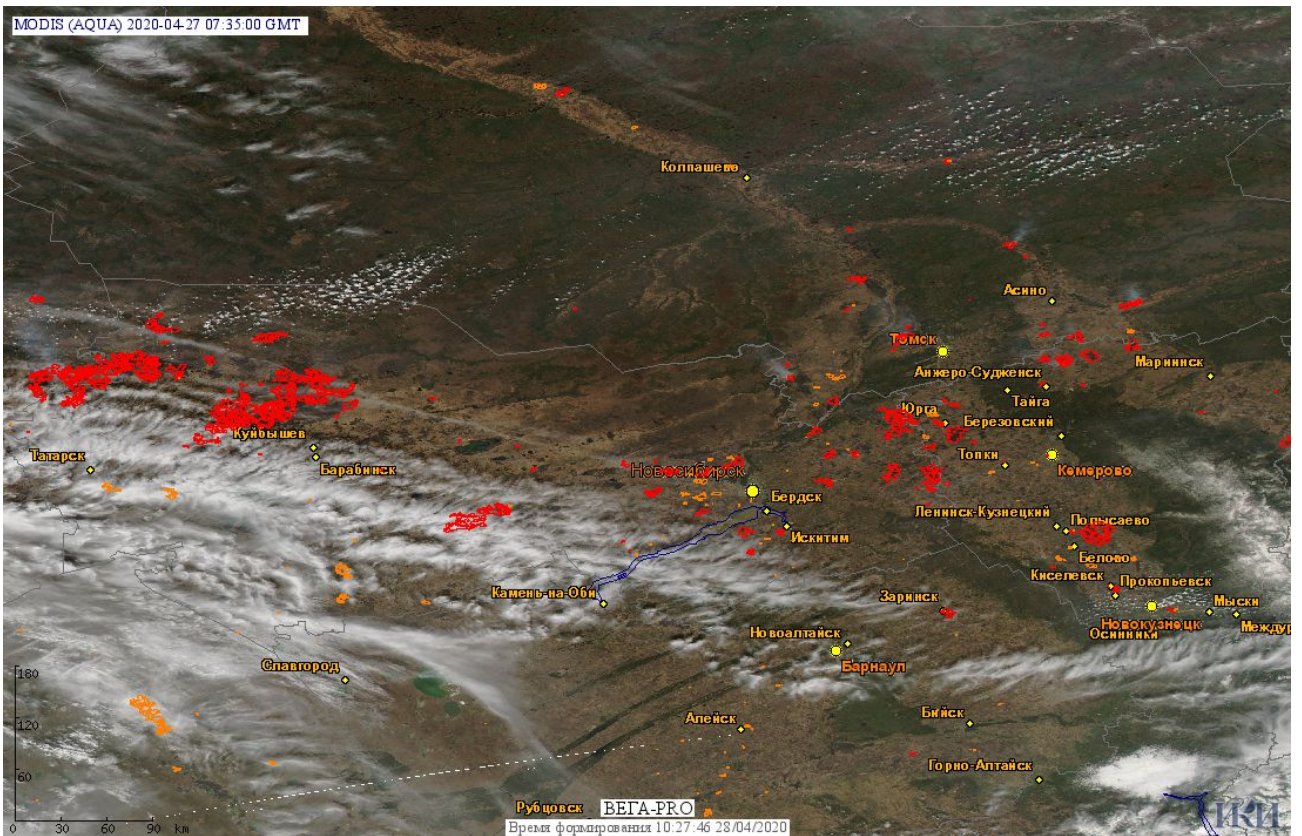

# Пожарная ситуация в России по спутниковым данным

(обзор ситуации за 27.04.2020)

**Всего за сутки 27.04.2020** на территории Российской Федерации (на всех видах территорий, включая сельскохозяйственные земли) по данным спутников Terra и Aqua наблюдалось **960 природных пожаров** с активным горением, на которых было зарегистрировано **17915 горячих точек**.

Максимальное число активных пожаров наблюдалось в Центральном федеральном округе (416), в том числе, на территории Смоленской области (98). На них было зарегистрировано 1559 (Центральный федеральный округ) и 542 (Смоленская область) горячих точек.

Огнем было затронуто около 19,7 тыс га территории, покрытой лесом.

Рис. 1 Пожары и сельскохозяйственные палы в Красноярском крае

Рис.2 Пожары и сельскохозяйственные палы в Дзержинском районе Красноярского края. Данные SENTINEL-2B.

Рис.3 Пожары и сельскохозяйственные палы в Омской области

Рис.4 Пожары и сельскохозяйственные палы в Новосибирской, Кемеровской и Томской областях

Рис.5 Сельскохозяйственные палы в Коценевском районе Новосибирской области. Данные SENTINEL-2A.