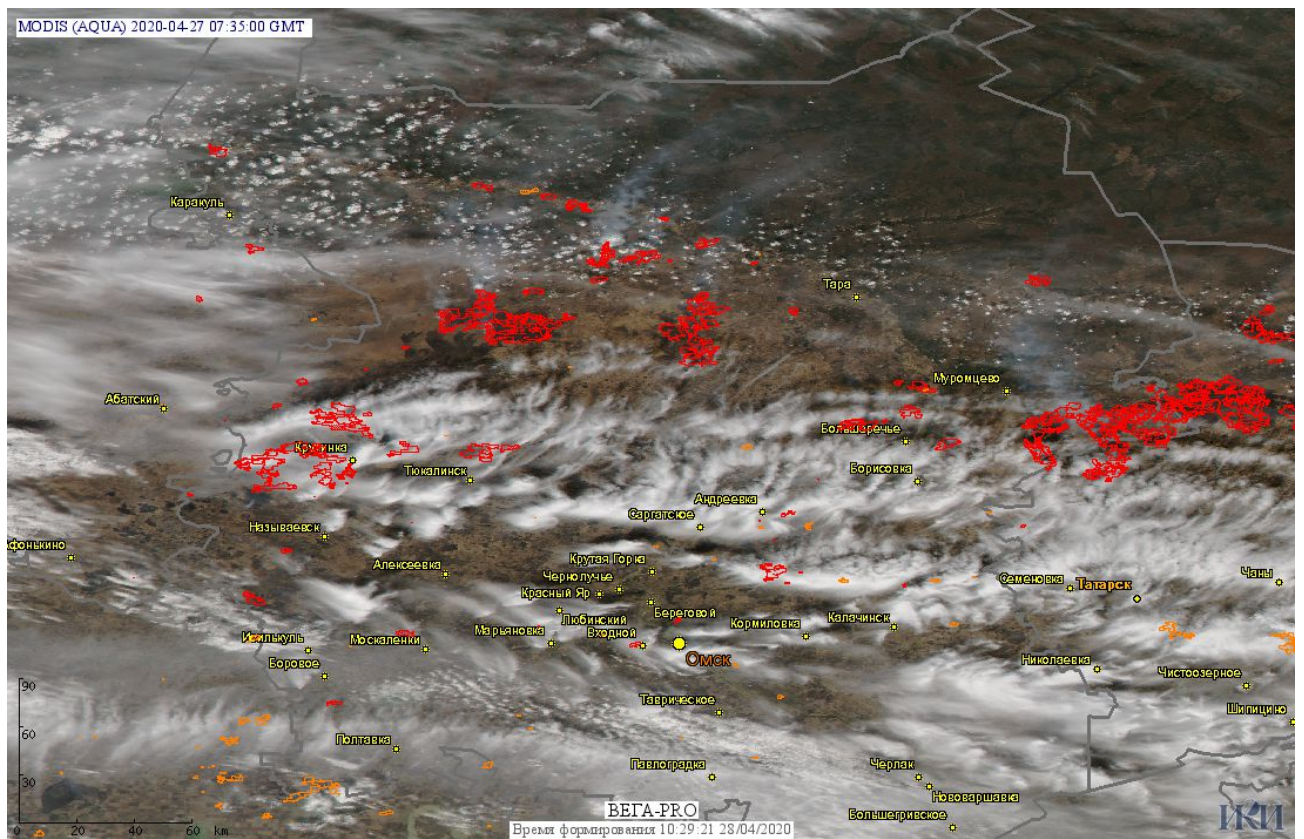

# Пожарная ситуация в России по спутниковым данным

(обзор ситуации за 27.04.2020)

**Всего за сутки 27.04.2020** на территории Российской Федерации (на всех видах территорий, включая сельскохозяйственные земли) по данным спутников Terra и Aqua наблюдалось **960 природных пожаров** с активным горением, на которых было зарегистрировано **17915 горячих точек**.

По предварительной оценке огнем могло быть затронуто около 48,6 тыс га территории, покрытой лесом.

**Для сравнения: 27.04.2019** года на территории России всего наблюдалось **1369 природных пожаров**, на которых было зарегистрировано 6490 горячих точек. Из них пожаров, затронувших территорию, покрытую лесом, было 567, на которых было детектировано 3870 горячих точек.

Максимальное число активных пожаров наблюдалось в Центральном федеральном округе (416), в том числе, на территории Смоленской области (98). На них было зарегистрировано 1559 (Центральный федеральный округ) и 542 (Смоленская область) горячих точек.

Огнем было затронуто около 19,7 тыс га территории, покрытой лесом.

Рис. 1 Пожары и сельскохозяйственные палы в Красноярском крае

Рис.2 Пожары и сельскохозяйственные палы в Дзержинском районе Красноярского края. Данные SENTINEL-2B.