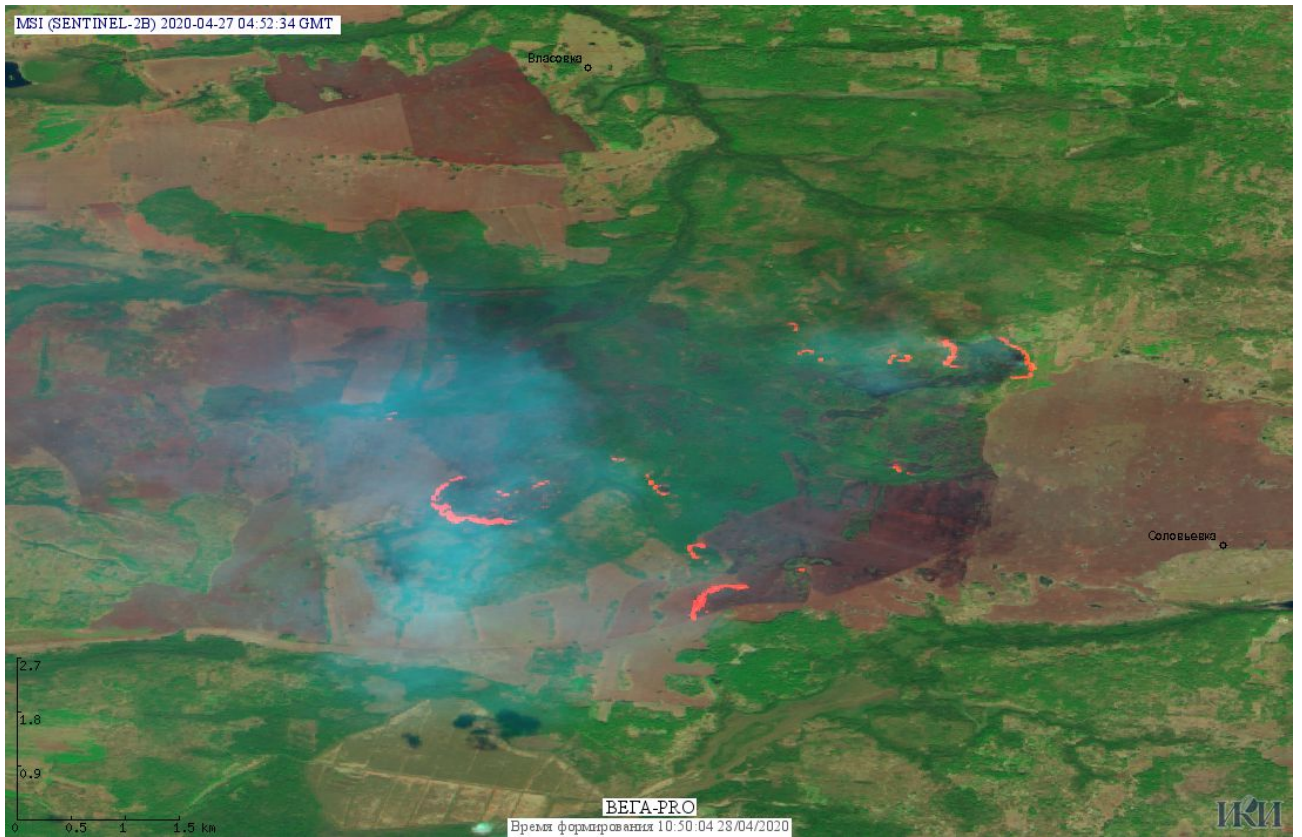

# Пожарная ситуация в России по спутниковым данным

(обзор ситуации за 27.04.2020)

**Всего за сутки 27.04.2020** на территории Российской Федерации (на всех видах территорий, включая сельскохозяйственные земли) по данным спутников Terra и Aqua наблюдалось **960 природных пожаров** с активным горением, на которых было зарегистрировано **17915 горячих точек**.

В том числе было зарегистрировано **500 активных пожаров, затрагивающих территории, покрытые лесом (14639 горячих точек)**.

Максимальное число пожаров наблюдалось в Красноярском крае (171). На них были зарегистрированы 3472 горячие точки.

Максимальное число активных пожаров наблюдалось в Центральном федеральном округе (416), в том числе, на территории Смоленской области (98). На них было зарегистрировано 1559 (Центральный федеральный округ) и 542 (Смоленская область) горячих точек.

Огнем было затронуто около 19,7 тыс га территории, покрытой лесом.

Рис. 1 Пожары и сельскохозяйственные палы в Красноярском крае

Рис.2 Пожары и сельскохозяйственные палы в Дзержинском районе Красноярского края. Данные SENTINEL-2B.