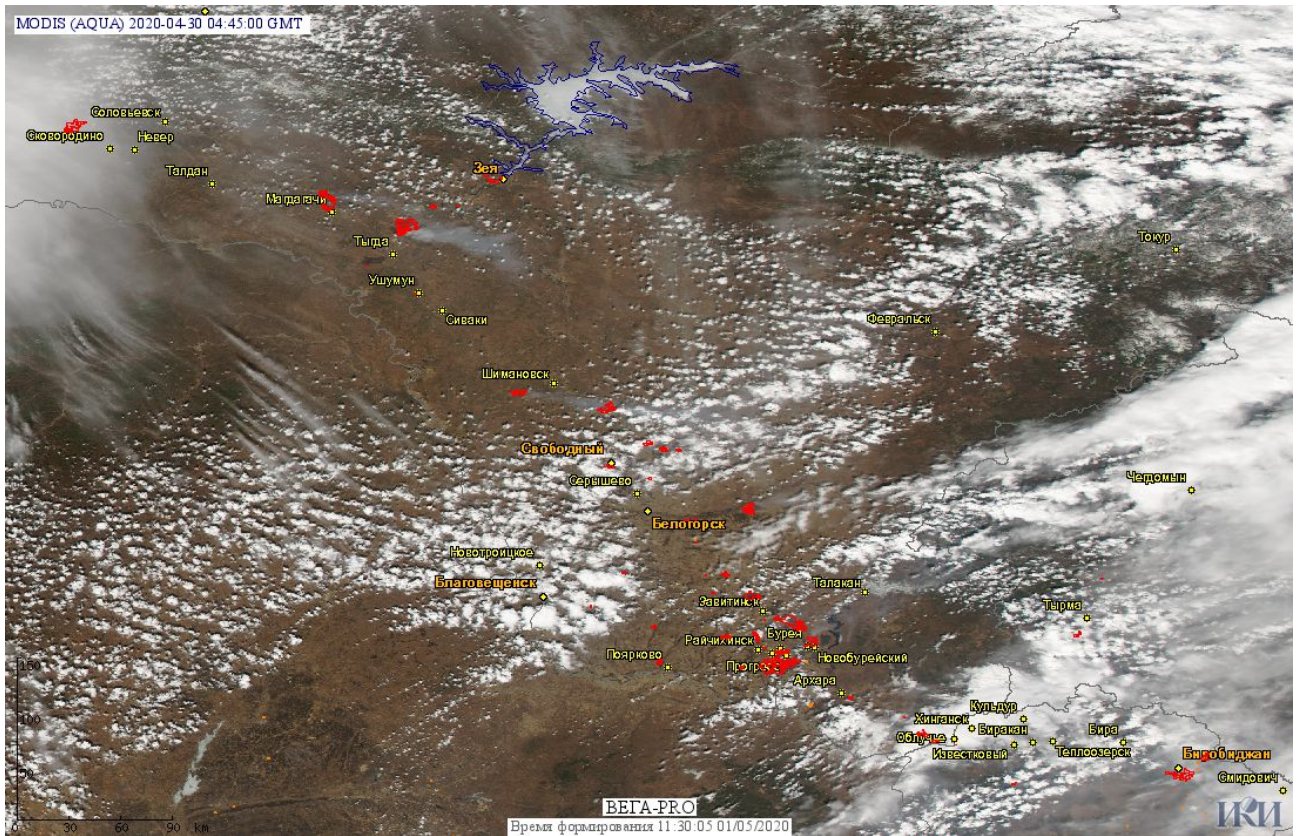

По предварительной оценке огнем могло быть затронуто около 25,3 тыс га территории, покрытой лесом.

**Для сравнения: 30.04.2019** года на территории России всего наблюдалось **1015 природных пожаров**, на которых были зарегистрированы 8902 горячие точки. Из них пожаров, затронувших территорию, покрытую лесом, было 469, на которых было детектировано 6630 горячих точек.

Максимальное число активных пожаров наблюдалось в Центральном федеральном округе (348), в том числе, на территории Смоленской области (84). На них было зарегистрировано 1522 (Центральный федеральный округ) и 658 (Смоленская область) горячих точек.

Огнем было затронуто около 28,3 тыс га территории, покрытой лесом.

Рис. 1 Пожары и сельскохозяйственные палы в Приморском крае

Рис. 2 Пожары и сельскохозяйственные палы в Красноярском крае

Рис.3 Пожары и сельскохозяйственные палы в Республике Бурятия и Забайкальском крае

Рис.4 Пожары и сельскохозяйственные палы в Амурской области

Рис.5 Пожар в Бурейском районе Амурской области. Данные SENTINEL-2A.

Рис.6 Пожары и сельскохозяйственные палы в Новосибирской и Кемеровской областях