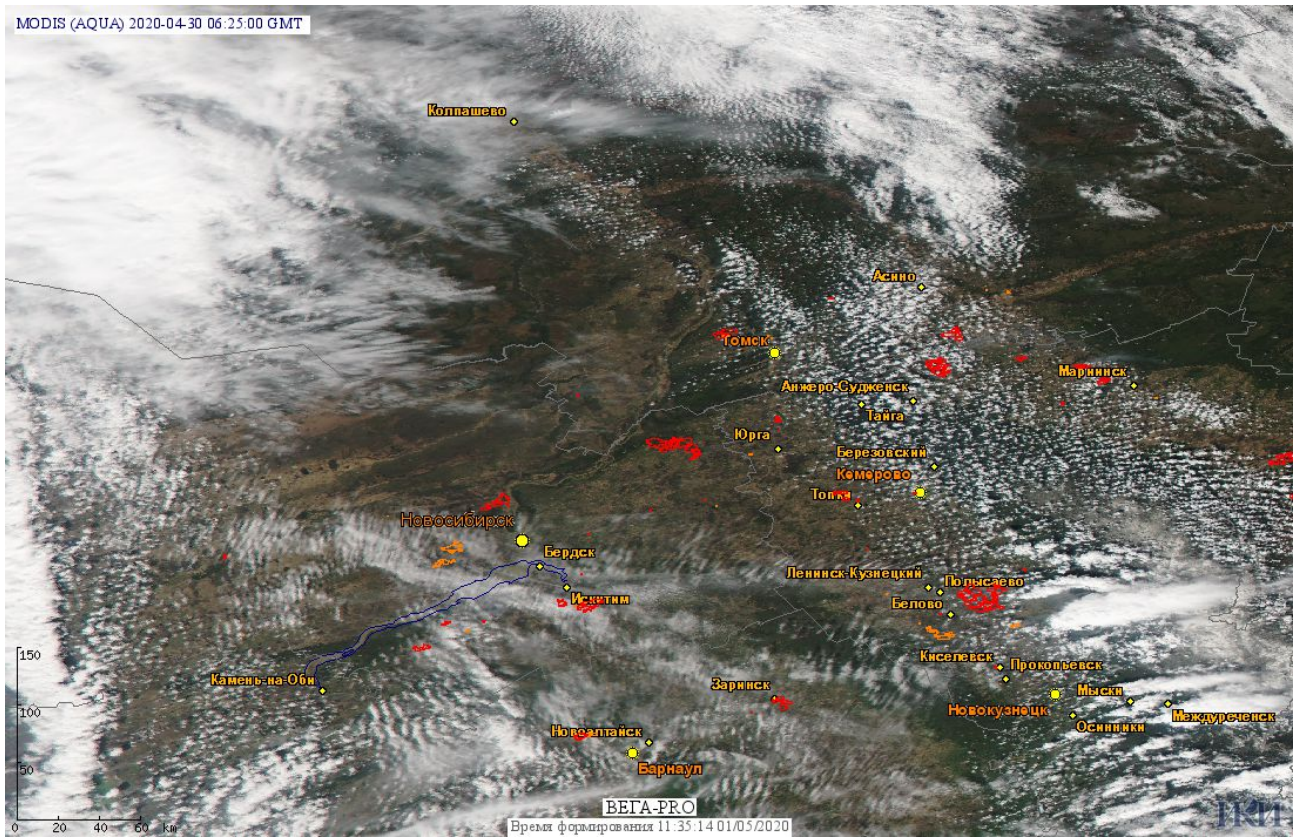

## Пожарная ситуация в России по спутниковым данным

(обзор ситуации за 30.04.2020)

**Всего за сутки 30.04.2020** на территории Российской Федерации (на всех видах территорий, включая сельскохозяйственные земли) по данным спутников Terra и Aqua наблюдалось **777 природных пожаров** с активным горением, на которых были зарегистрированы **8554 горячие точки**.

Максимальное число активных пожаров наблюдалось в Центральном федеральном округе (348), в том числе, на территории Смоленской области (84). На них было зарегистрировано 1522 (Центральный федеральный округ) и 658 (Смоленская область) горячих точек.

Огнем было затронуто около 28,3 тыс га территории, покрытой лесом.

Рис. 1 Пожары и сельскохозяйственные палы в Приморском крае

Рис. 2 Пожары и сельскохозяйственные палы в Красноярском крае

Рис.3 Пожары и сельскохозяйственные палы в Республике Бурятия и Забайкальском крае

Рис.4 Пожары и сельскохозяйственные палы в Амурской области

Рис.5 Пожар в Бурейском районе Амурской области. Данные SENTINEL-2A.

Рис.6 Пожары и сельскохозяйственные палы в Новосибирской и Кемеровской областях