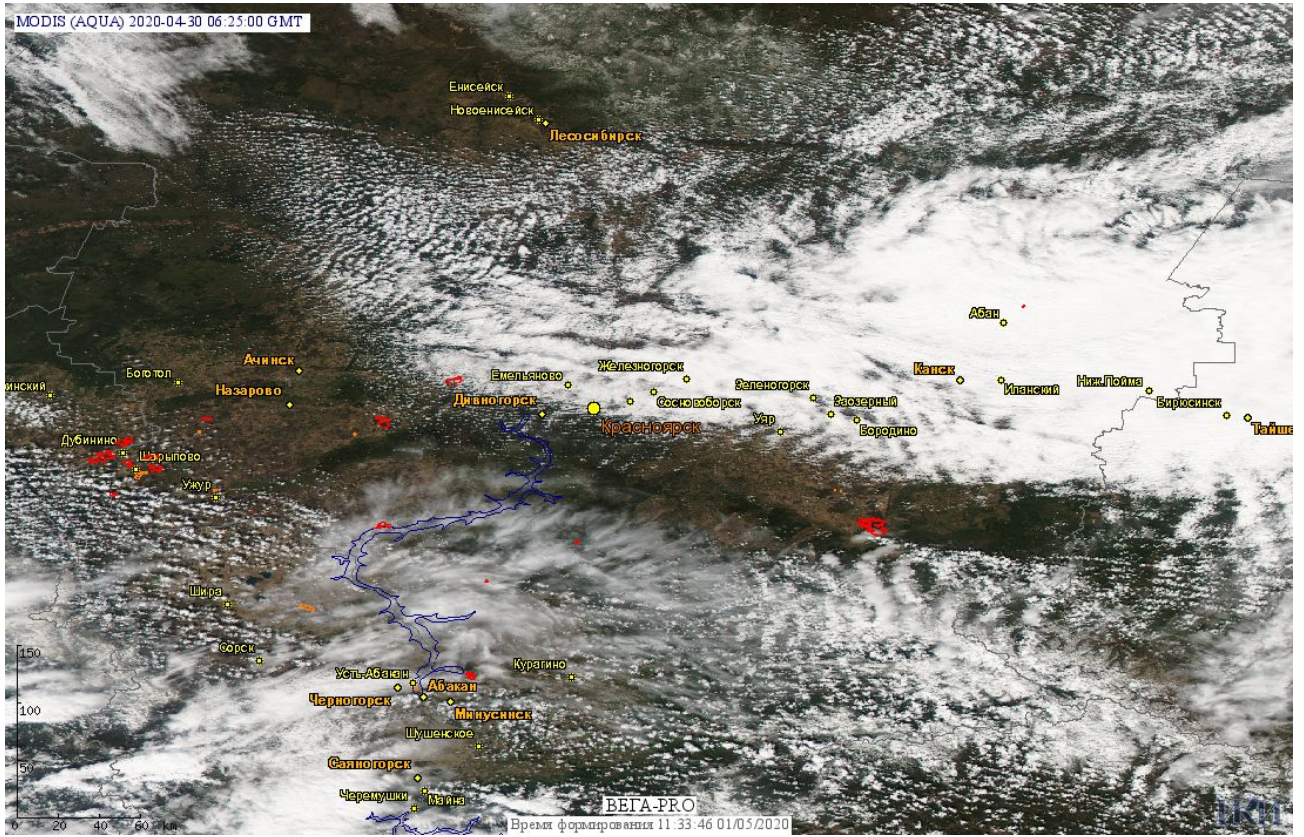

## Пожарная ситуация в России по спутниковым данным

(обзор ситуации за 30.04.2020)

**Всего за сутки 30.04.2020** на территории Российской Федерации (на всех видах территорий, включая сельскохозяйственные земли) по данным спутников Terra и Aqua наблюдалось **777 природных пожаров** с активным горением, на которых были зарегистрированы **8554 горячие точки**.

Максимальное число активных пожаров наблюдалось в Центральном федеральном округе (348), в том числе, на территории Смоленской области (84). На них было зарегистрировано 1522 (Центральный федеральный округ) и 658 (Смоленская область) горячих точек.

Огнем было затронуто около 28,3 тыс га территории, покрытой лесом.

Рис. 1 Пожары и сельскохозяйственные палы в Приморском крае

Рис. 2 Пожары и сельскохозяйственные палы в Красноярском крае

Рис.3 Пожары и сельскохозяйственные палы в Республике Бурятия и Забайкальском крае

Рис.4 Пожары и сельскохозяйственные палы в Амурской области

Рис.5 Пожар в Бурейском районе Амурской области. Данные SENTINEL-2A.

Рис.6 Пожары и сельскохозяйственные палы в Новосибирской и Кемеровской областях