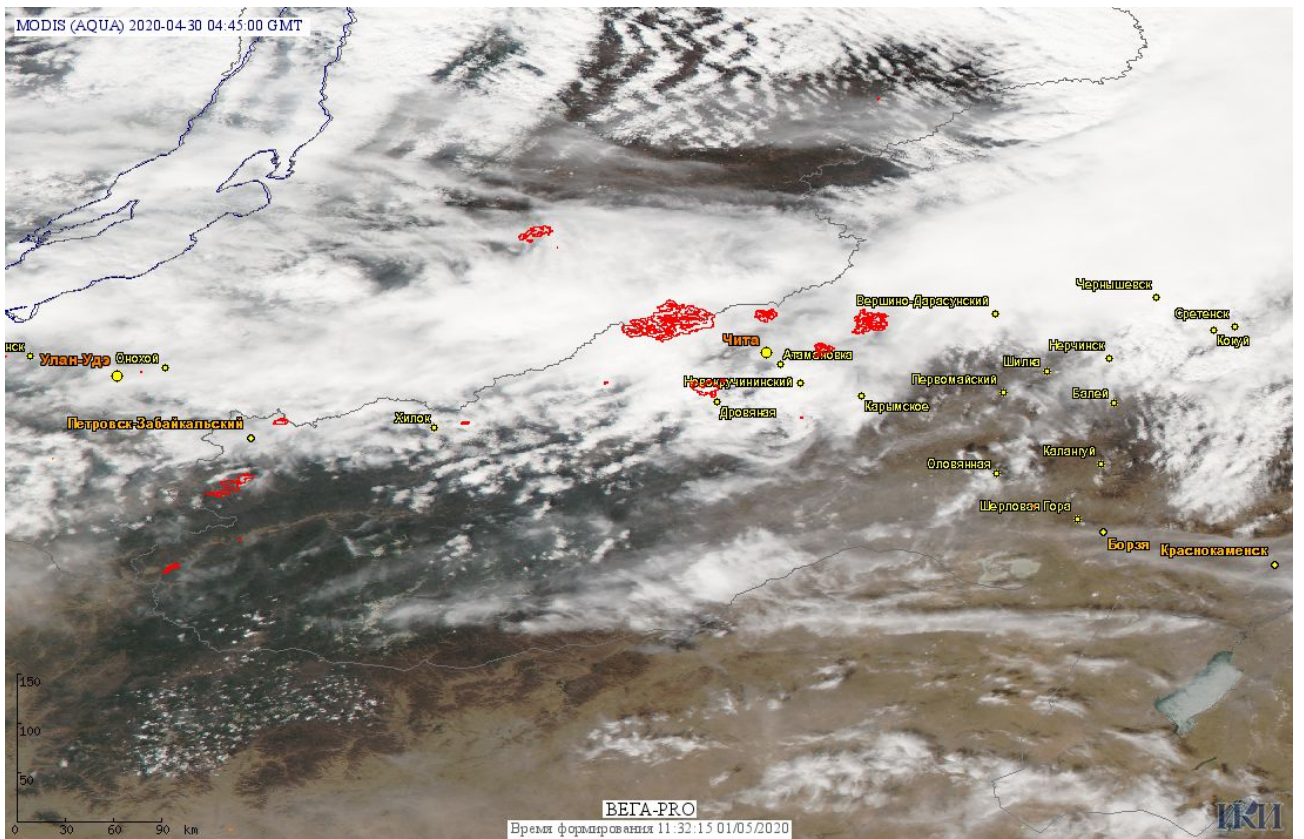

## Пожарная ситуация в России по спутниковым данным

(обзор ситуации за 30.04.2020)

**Всего за сутки 30.04.2020** на территории Российской Федерации (на всех видах территорий, включая сельскохозяйственные земли) по данным спутников Terra и Aqua наблюдалось **777 природных пожаров** с активным горением, на которых были зарегистрированы **8554 горячие точки**.

По предварительной оценке огнем могло быть затронуто около 25,3 тыс га территории, покрытой лесом.

**Для сравнения: 30.04.2019** года на территории России всего наблюдалось **1015 природных пожаров**, на которых были зарегистрированы 8902 горячие точки. Из них пожаров, затронувших территорию, покрытую лесом, было 469, на которых было детектировано 6630 горячих точек.

Максимальное число активных пожаров наблюдалось в Центральном федеральном округе (348), в том числе, на территории Смоленской области (84). На них было зарегистрировано 1522 (Центральный федеральный округ) и 658 (Смоленская область) горячих точек.

Огнем было затронуто около 28,3 тыс га территории, покрытой лесом.

Рис. 1 Пожары и сельскохозяйственные палы в Приморском крае

Рис. 2 Пожары и сельскохозяйственные палы в Красноярском крае

Рис.3 Пожары и сельскохозяйственные палы в Республике Бурятия и Забайкальском крае