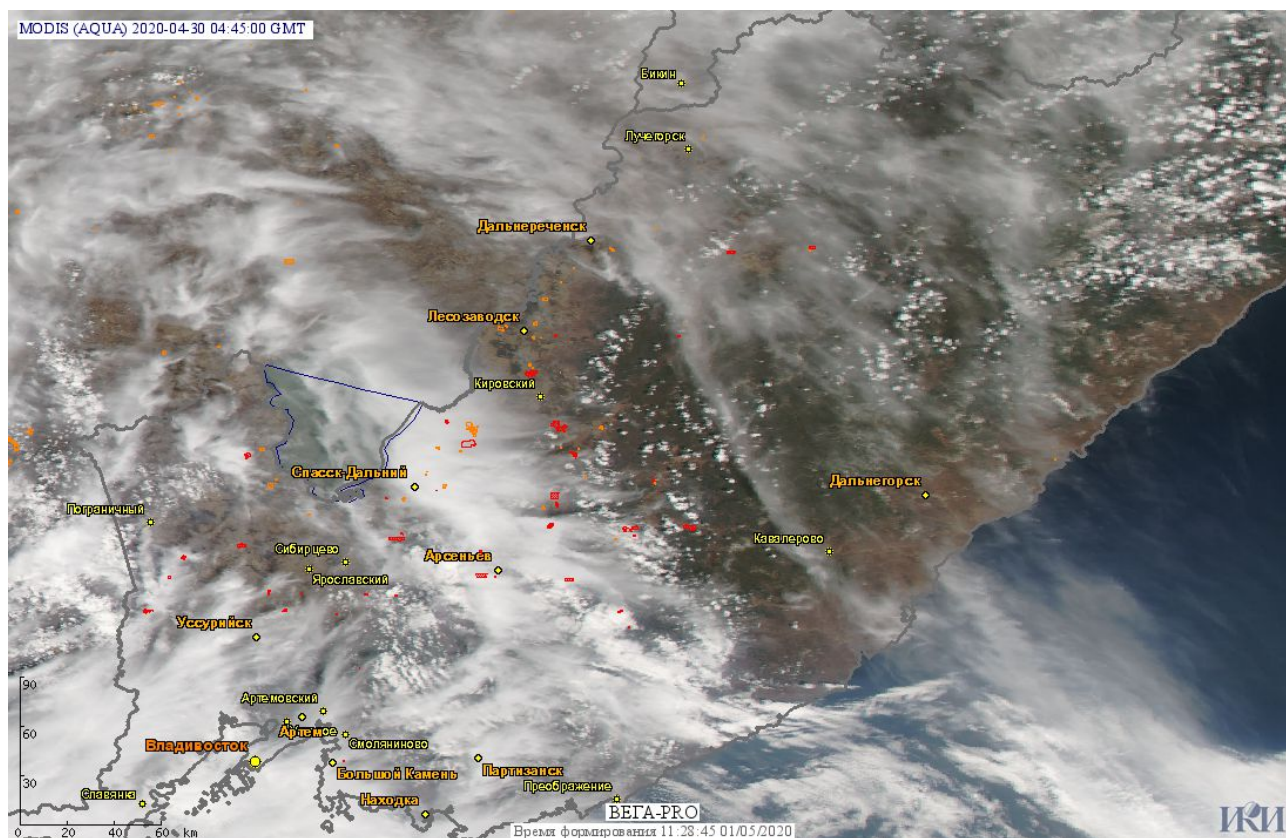

## Пожарная ситуация в России по спутниковым данным

(обзор ситуации за 30.04.2020)

**Всего за сутки 30.04.2020** на территории Российской Федерации (на всех видах территорий, включая сельскохозяйственные земли) по данным спутников Terra и Aqua наблюдалось **777 природных пожаров** с активным горением, на которых были зарегистрированы **8554 горячие точки**.

Максимальное число активных пожаров наблюдалось в Центральном федеральном округе (348), в том числе, на территории Смоленской области (84). На них было зарегистрировано 1522 (Центральный федеральный округ) и 658 (Смоленская область) горячих точек.

Огнем было затронуто около 28,3 тыс га территории, покрытой лесом.

Рис. 1 Пожары и сельскохозяйственные палы в Приморском крае

Рис. 2 Пожары и сельскохозяйственные палы в Красноярском крае

Рис.3 Пожары и сельскохозяйственные палы в Республике Бурятия и Забайкальском крае

Рис.4 Пожары и сельскохозяйственные палы в Амурской области

Рис.5 Пожар в Бурейском районе Амурской области. Данные SENTINEL-2A.

Рис.6 Пожары и сельскохозяйственные палы в Новосибирской и Кемеровской областях