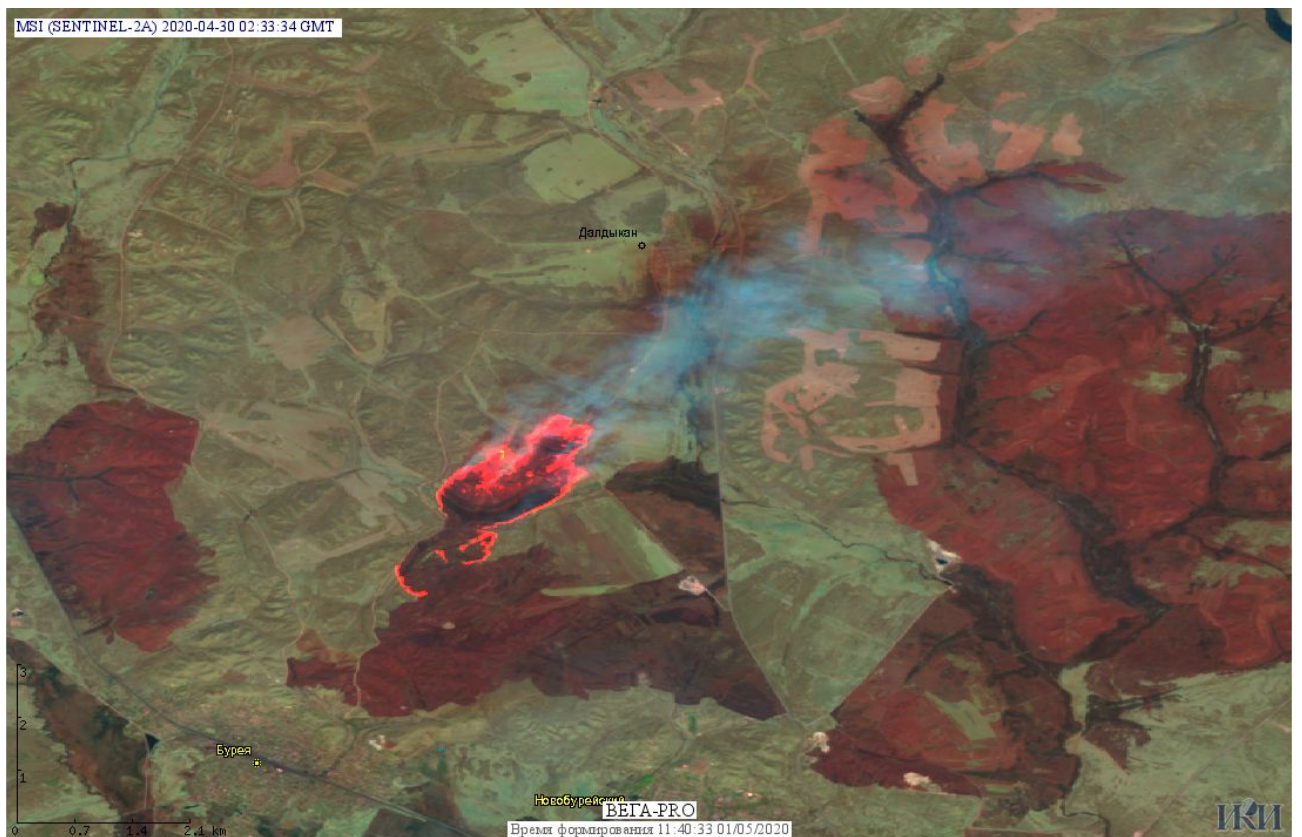

## Пожарная ситуация в России по спутниковым данным

(обзор ситуации за 30.04.2020)

**Всего за сутки 30.04.2020** на территории Российской Федерации (на всех видах территорий, включая сельскохозяйственные земли) по данным спутников Terra и Aqua наблюдалось **777 природных пожаров** с активным горением, на которых были зарегистрированы **8554 горячие точки**.

Максимальное число активных пожаров наблюдалось в Центральном федеральном округе (348), в том числе, на территории Смоленской области (84). На них было зарегистрировано 1522 (Центральный федеральный округ) и 658 (Смоленская область) горячих точек.

Огнем было затронуто около 28,3 тыс га территории, покрытой лесом.

Рис. 1 Пожары и сельскохозяйственные палы в Приморском крае

Рис. 2 Пожары и сельскохозяйственные палы в Красноярском крае

Рис.3 Пожары и сельскохозяйственные палы в Республике Бурятия и Забайкальском крае

Рис.4 Пожары и сельскохозяйственные палы в Амурской области

Рис.5 Пожар в Бурейском районе Амурской области. Данные SENTINEL-2A.

Рис.6 Пожары и сельскохозяйственные палы в Новосибирской и Кемеровской областях