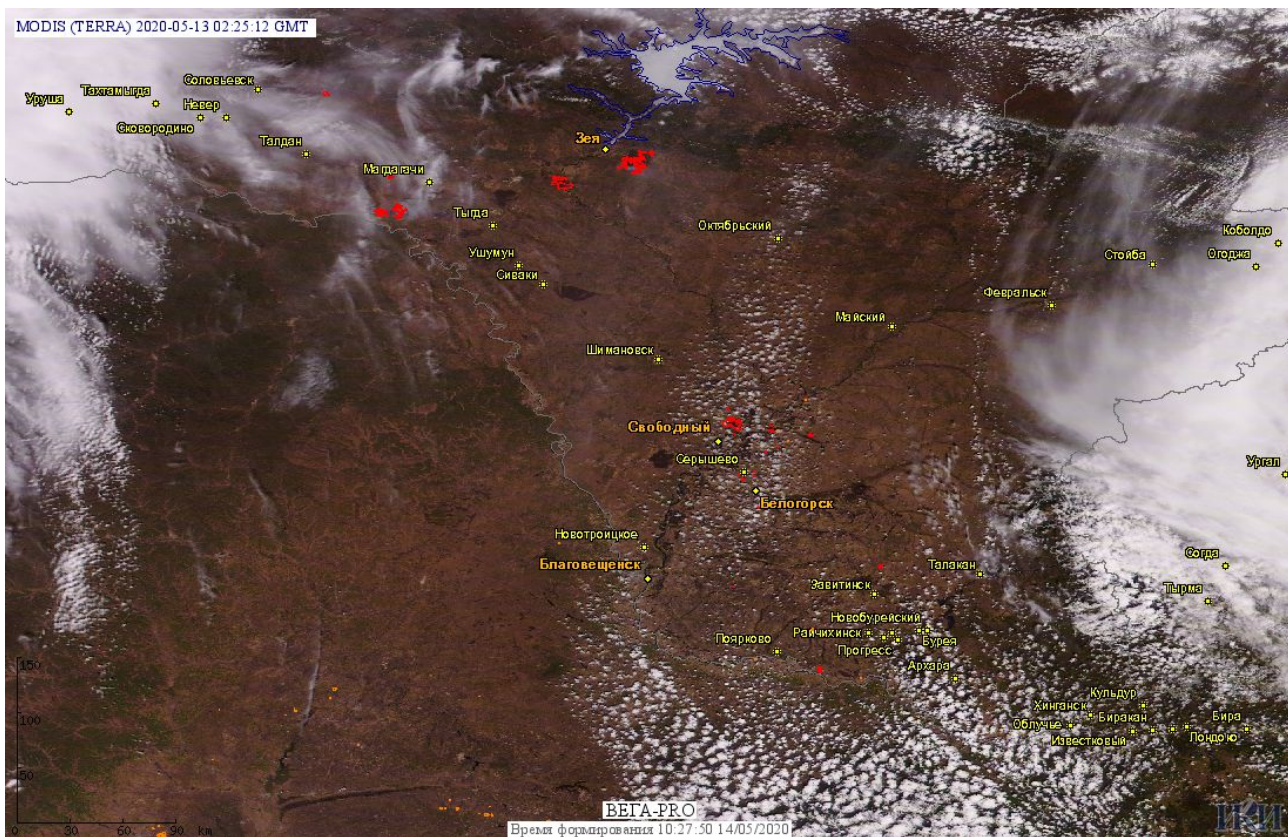

# Пожарная ситуация в России по спутниковым данным

(обзор ситуации за 13.05.2020)

**Всего за сутки 13.05.2020** на территории Российской Федерации (на всех видах территорий, включая сельскохозяйственные земли) по данным спутников Terra и Aqua наблюдалось **360 природных пожаров** с активным горением, на которых были зарегистрированы **4453 горячие точки**.

По предварительной оценке огнем могло быть затронуто около 13,4 тыс га территории, покрытой лесом.

**Для сравнения: 13.05.2019** года на территории России всего наблюдалось **627 природных пожаров**, на которых было зарегистрировано 4558 горячих точек. Из них пожаров, затронувших территорию, покрытую лесом, было 254, на которых было детектировано 3296 горячих точек.

Максимальное число активных пожаров наблюдалось в Сибирском федеральном округе (191), в том числе, на территории Омской области (191). На них было зарегистрировано 1716 (Сибирский федеральный округ) и 101 (Омская область) горячих точек.

Рис.3 Пожары и сельскохозяйственные палы в Омской области

Рис. 4 Пожары и сельскохозяйственные палы в Новосибирской области и Алтайском крае

Рис. 5 Пожары и сельскохозяйственные палы в Амурской области

Рис. 6 Пожар в Зейском районе Амурской области. Данные SENTINEL-2A.