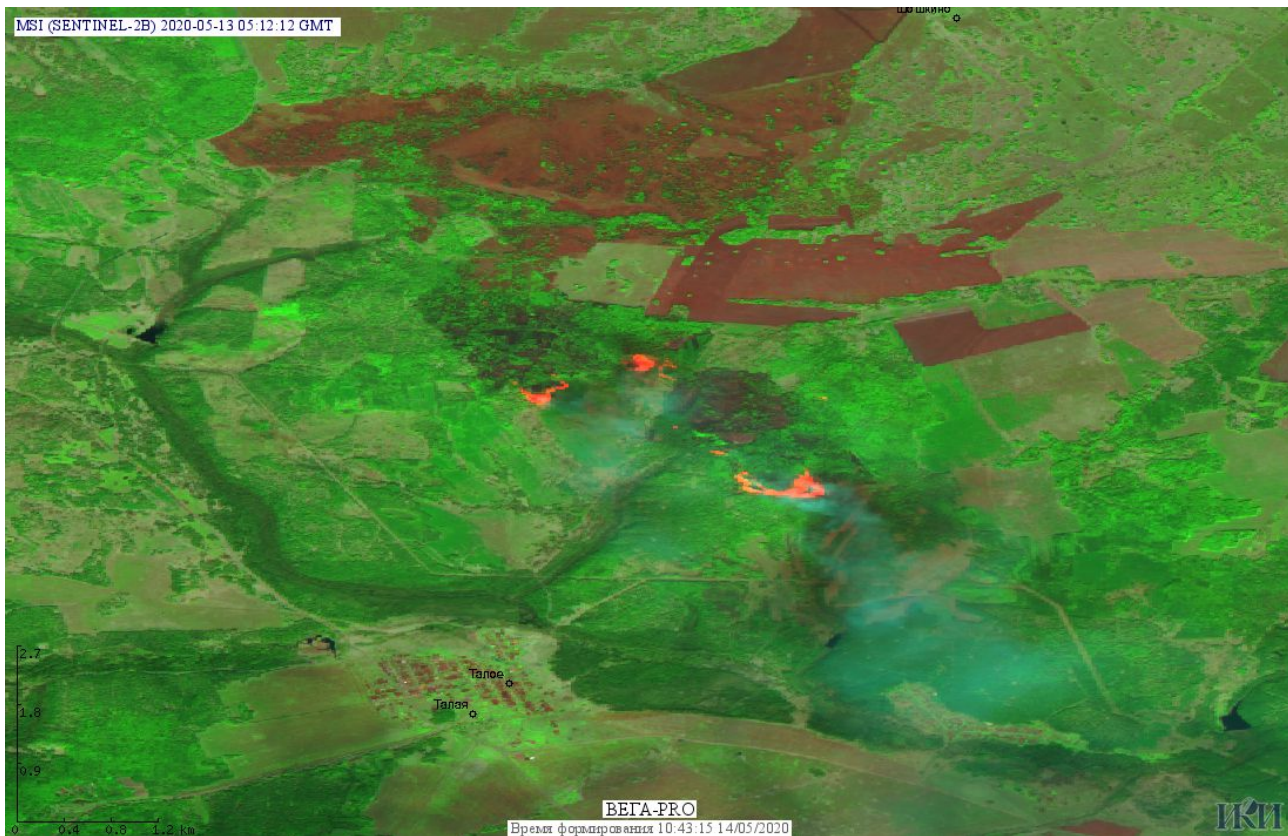

# Пожарная ситуация в России по спутниковым данным

(обзор ситуации за 13.05.2020)

**Всего за сутки 13.05.2020** на территории Российской Федерации (на всех видах территорий, включая сельскохозяйственные земли) по данным спутников Terra и Aqua наблюдалось **360 природных пожаров** с активным горением, на которых были зарегистрированы **4453 горячие точки**.

По предварительной оценке огнем могло быть затронуто около 13,4 тыс га территории, покрытой лесом.

**Для сравнения: 13.05.2019** года на территории России всего наблюдалось **627 природных пожаров**, на которых было зарегистрировано 4558 горячих точек. Из них пожаров, затронувших территорию, покрытую лесом, было 254, на которых было детектировано 3296 горячих точек.

Максимальное число активных пожаров наблюдалось в Сибирском федеральном округе (191), в том числе, на территории Омской области (191). На них было зарегистрировано 1716 (Сибирский федеральный округ) и 101 (Омская область) горячих точек.

Огнем было затронуто около 18,1 тыс га территории, покрытой лесом.

Рис.1 Пожары и сельскохозяйственные палы в Красноярском крае

Рис.2 Сельскохозяйственные палы в Сухобузимском районе Красноярского края. Данные SENTINEL-2B.