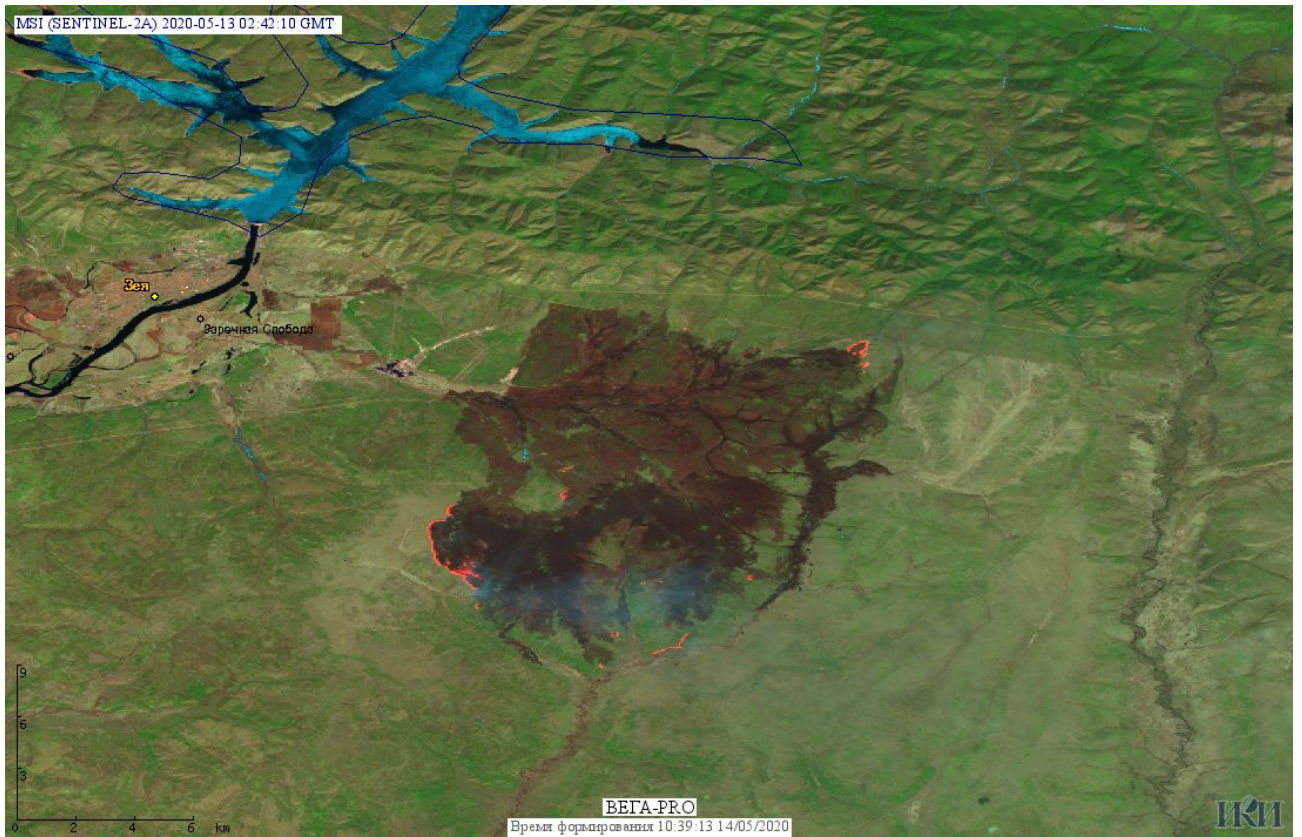

# Пожарная ситуация в России по спутниковым данным

(обзор ситуации за 13.05.2020)

**Всего за сутки 13.05.2020** на территории Российской Федерации (на всех видах территорий, включая сельскохозяйственные земли) по данным спутников Terra и Aqua наблюдалось **360 природных пожаров** с активным горением, на которых были зарегистрированы **4453 горячие точки**.

По предварительной оценке огнем могло быть затронуто около 13,4 тыс га территории, покрытой лесом.

**Для сравнения: 13.05.2019** года на территории России всего наблюдалось **627 природных пожаров**, на которых было зарегистрировано 4558 горячих точек. Из них пожаров, затронувших территорию, покрытую лесом, было 254, на которых было детектировано 3296 горячих точек.

Максимальное число активных пожаров наблюдалось в Сибирском федеральном округе (191), в том числе, на территории Омской области (191). На них было зарегистрировано 1716 (Сибирский федеральный округ) и 101 (Омская область) горячих точек.

Рис.3 Пожары и сельскохозяйственные палы в Омской области

Рис. 4 Пожары и сельскохозяйственные палы в Новосибирской области и Алтайском крае

Рис. 5 Пожары и сельскохозяйственные палы в Амурской области

Рис. 6 Пожар в Зейском районе Амурской области. Данные SENTINEL-2A.