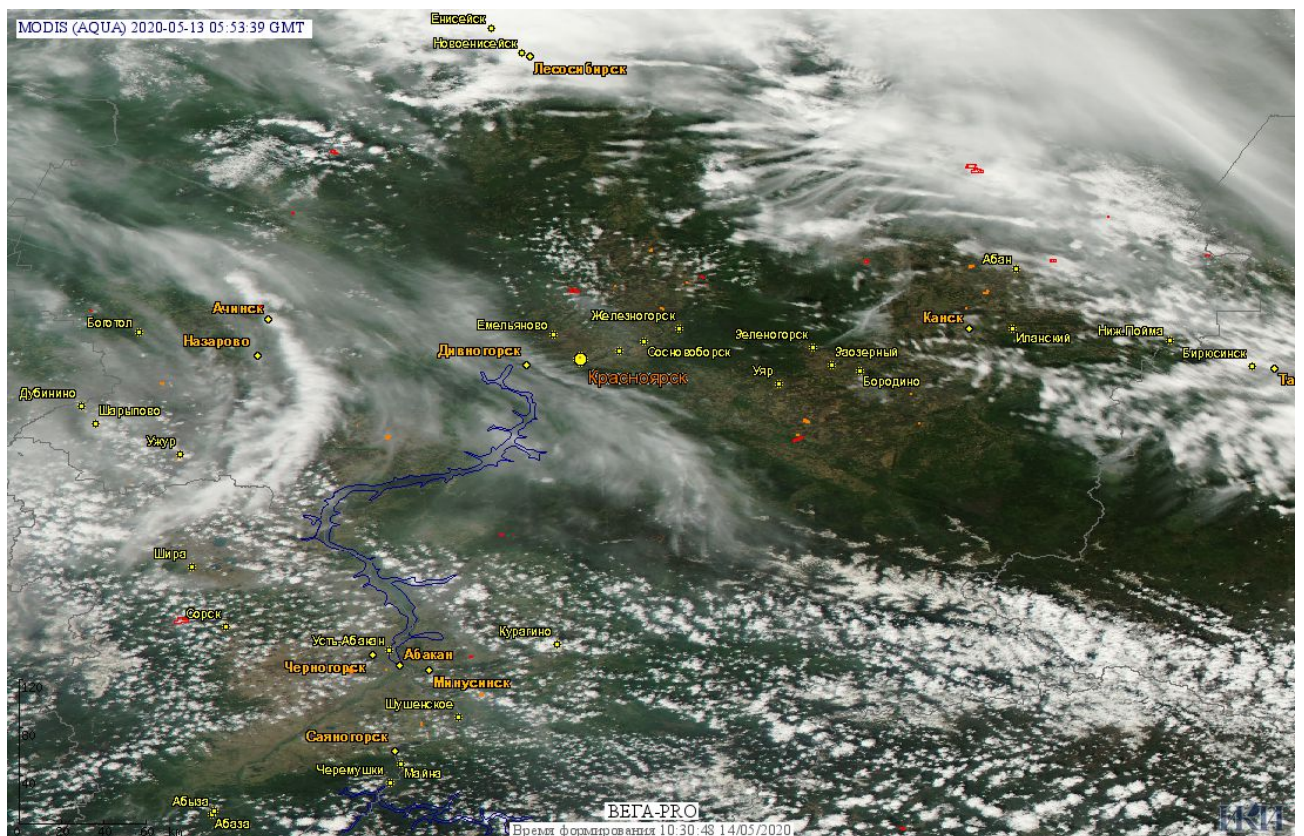

# Пожарная ситуация в России по спутниковым данным

(обзор ситуации за 13.05.2020)

**Всего за сутки 13.05.2020** на территории Российской Федерации (на всех видах территорий, включая сельскохозяйственные земли) по данным спутников Terra и Aqua наблюдалось **360 природных пожаров** с активным горением, на которых были зарегистрированы **4453 горячие точки**.

Максимальное число активных пожаров наблюдалось в Сибирском федеральном округе (191), в том числе, на территории Омской области (191). На них было зарегистрировано 1716 (Сибирский федеральный округ) и 101 (Омская область) горячих точек.

Огнем было затронуто около 18,1 тыс га территории, покрытой лесом.

Рис.1 Пожары и сельскохозяйственные палы в Красноярском крае

Рис.2 Сельскохозяйственные палы в Сухобузимском районе Красноярского края. Данные SENTINEL-2B.

Рис.3 Пожары и сельскохозяйственные палы в Омской области

Рис. 4 Пожары и сельскохозяйственные палы в Новосибирской области и Алтайском крае

Рис. 5 Пожары и сельскохозяйственные палы в Амурской области

Рис. 6 Пожар в Зейском районе Амурской области. Данные SENTINEL-2A.