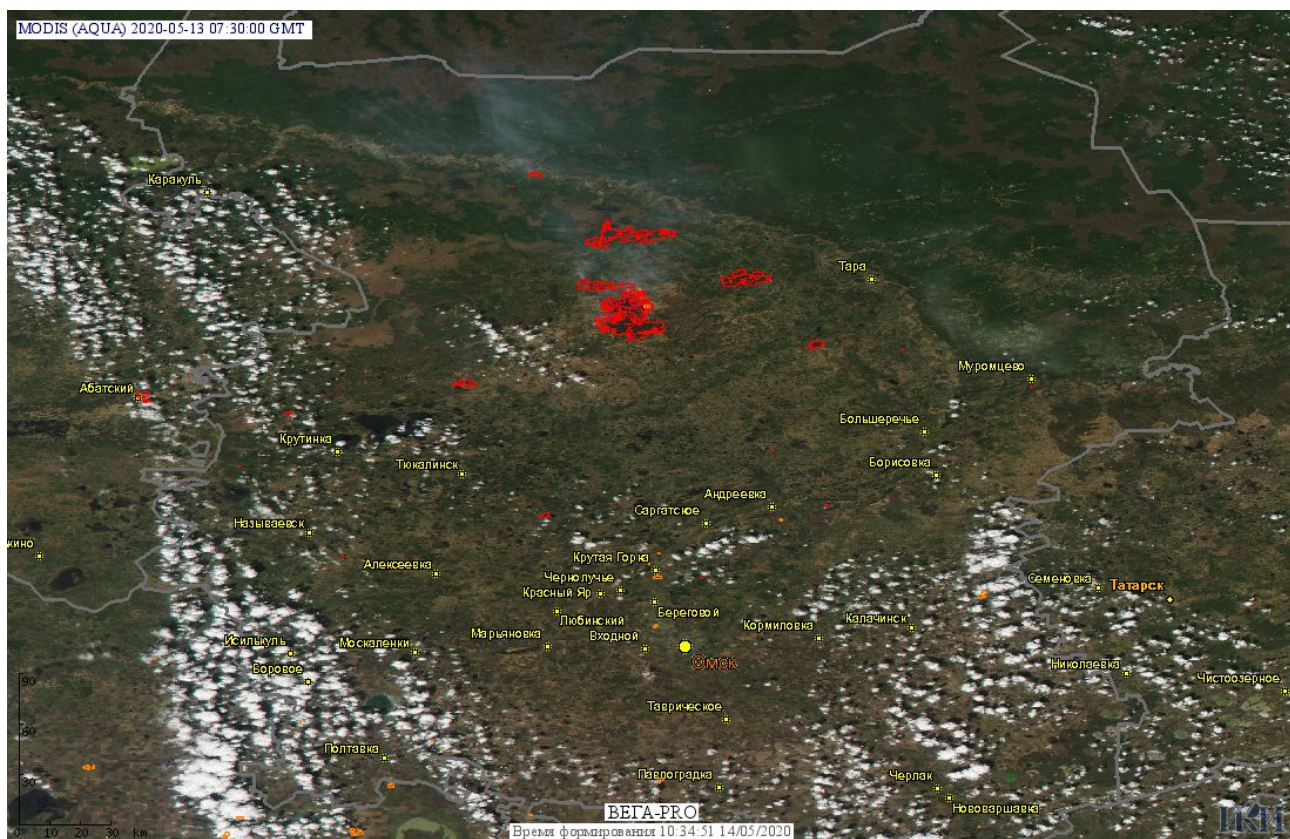

# Пожарная ситуация в России по спутниковым данным

(обзор ситуации за 13.05.2020)

**Всего за сутки 13.05.2020** на территории Российской Федерации (на всех видах территорий, включая сельскохозяйственные земли) по данным спутников Terra и Aqua наблюдалось **360 природных пожаров** с активным горением, на которых были зарегистрированы **4453 горячие точки**.

Максимальное число активных пожаров наблюдалось в Сибирском федеральном округе (191), в том числе, на территории Омской области (191). На них было зарегистрировано 1716 (Сибирский федеральный округ) и 101 (Омская область) горячих точек.

Огнем было затронуто около 18,1 тыс га территории, покрытой лесом.

Рис.1 Пожары и сельскохозяйственные палы в Красноярском крае

Рис.2 Сельскохозяйственные палы в Сухобузимском районе Красноярского края. Данные SENTINEL-2B.

Рис.3 Пожары и сельскохозяйственные палы в Омской области

Рис. 4 Пожары и сельскохозяйственные палы в Новосибирской области и Алтайском крае

Рис. 5 Пожары и сельскохозяйственные палы в Амурской области

Рис. 6 Пожар в Зейском районе Амурской области. Данные SENTINEL-2A.