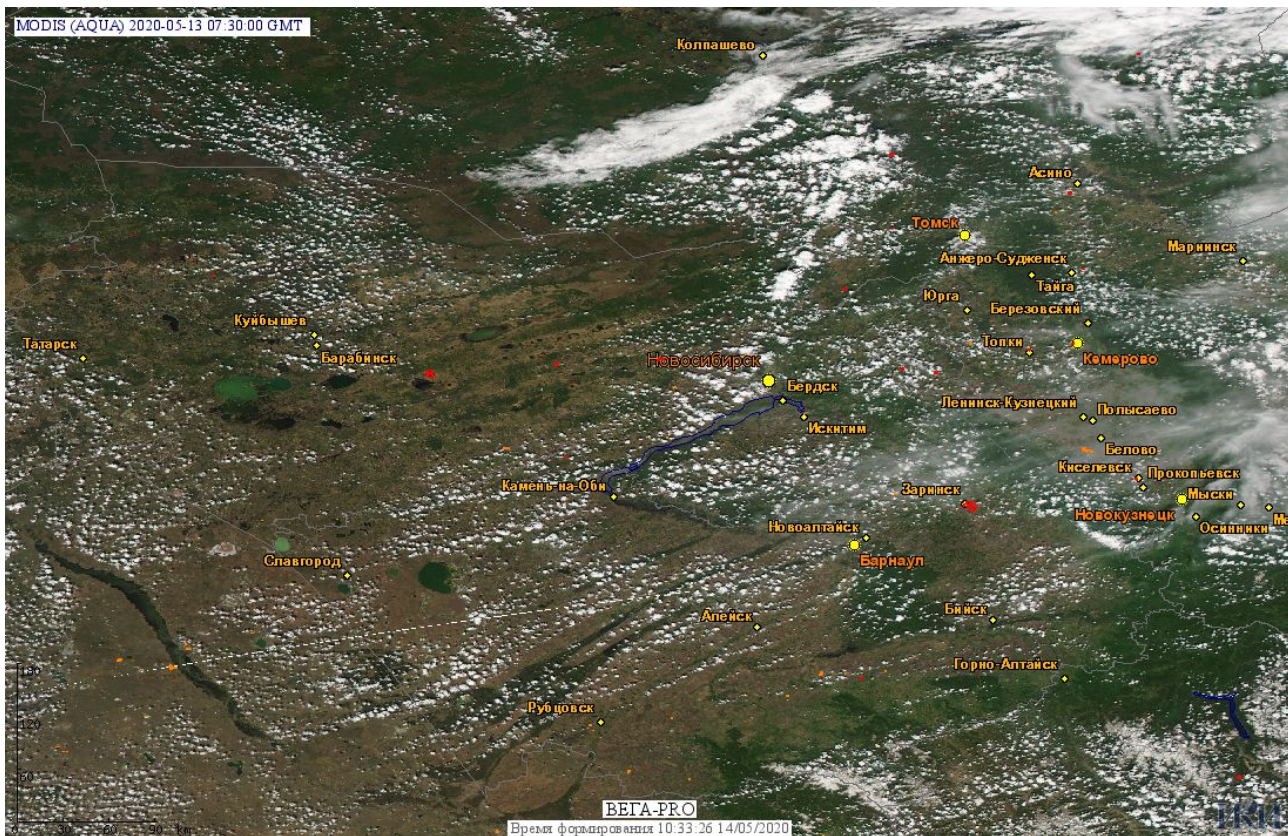

# Пожарная ситуация в России по спутниковым данным

(обзор ситуации за 13.05.2020)

**Всего за сутки 13.05.2020** на территории Российской Федерации (на всех видах территорий, включая сельскохозяйственные земли) по данным спутников Terra и Aqua наблюдалось **360 природных пожаров** с активным горением, на которых были зарегистрированы **4453 горячие точки**.

Максимальное число активных пожаров наблюдалось в Сибирском федеральном округе (191), в том числе, на территории Омской области (191). На них было зарегистрировано 1716 (Сибирский федеральный округ) и 101 (Омская область) горячих точек.

Огнем было затронуто около 18,1 тыс га территории, покрытой лесом.

Рис.1 Пожары и сельскохозяйственные палы в Красноярском крае

Рис.2 Сельскохозяйственные палы в Сухобузимском районе Красноярского края. Данные SENTINEL-2B.

Рис.3 Пожары и сельскохозяйственные палы в Омской области

Рис. 4 Пожары и сельскохозяйственные палы в Новосибирской области и Алтайском крае

Рис. 5 Пожары и сельскохозяйственные палы в Амурской области

Рис. 6 Пожар в Зейском районе Амурской области. Данные SENTINEL-2A.