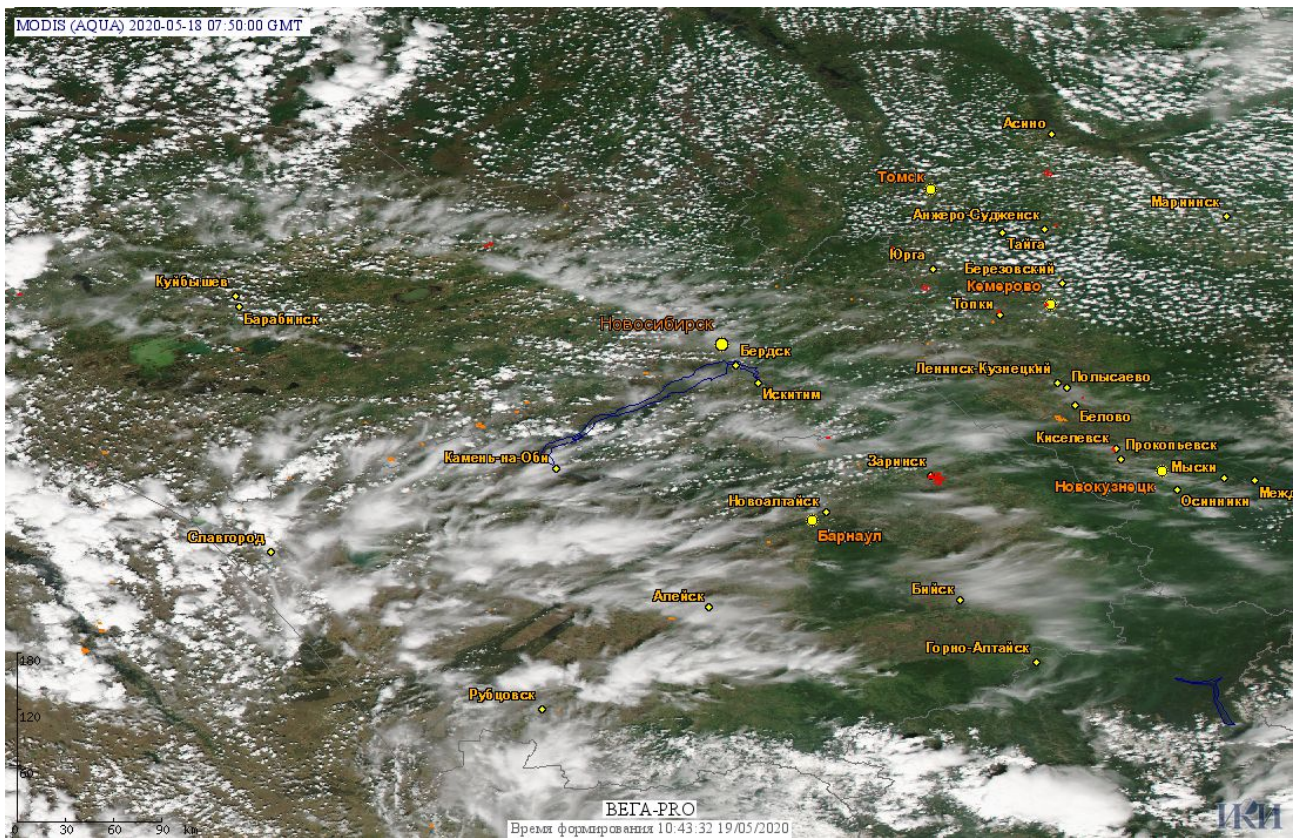

Рис. 5 Пожары и сельскохозяйственные палы в Новосибирской и Кемеровской областях и Алтайском крае