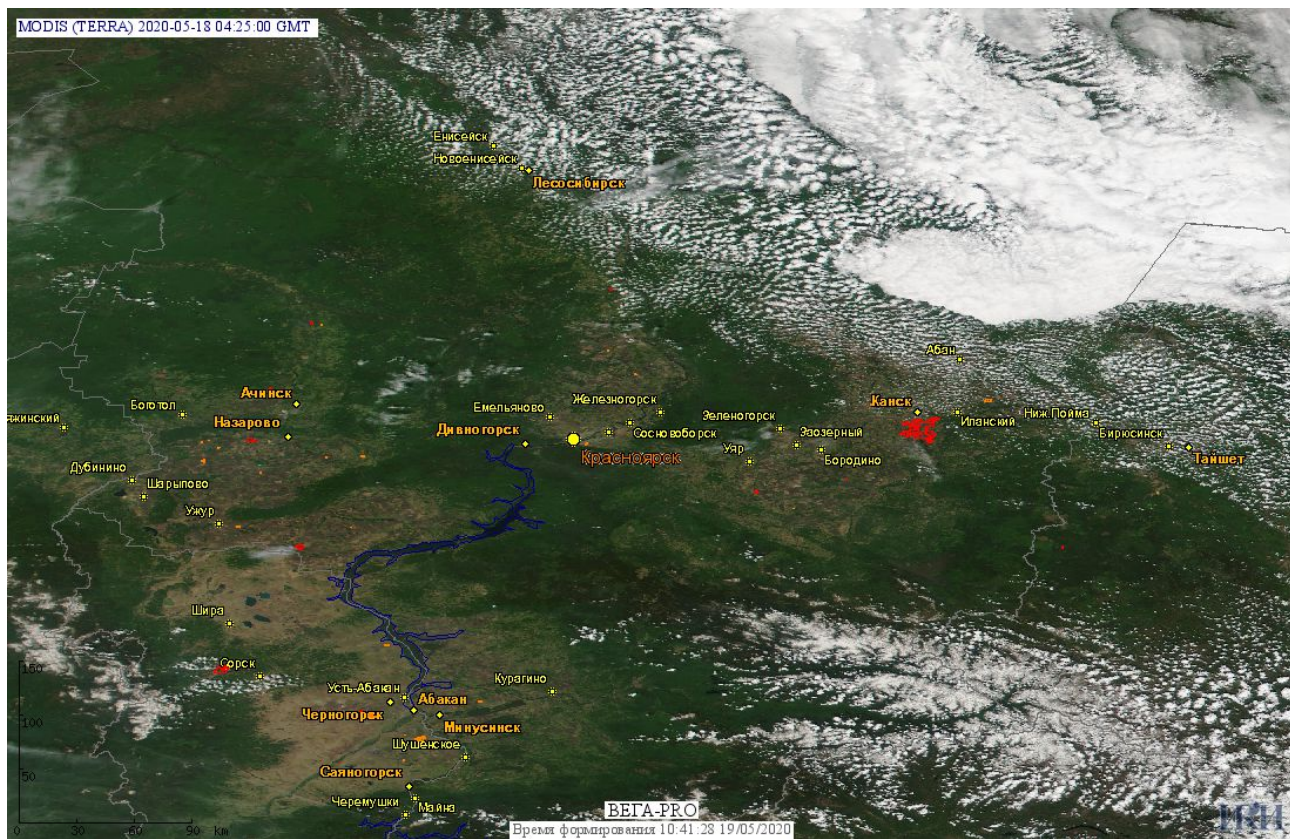

## Пожарная ситуация в России по спутниковым данным

(обзор ситуации за 18.05.2020)

**Всего за сутки 18.05.2020** на территории Российской Федерации (на всех видах территорий, включая сельскохозяйственные земли) по данным спутников Terra и Aqua наблюдалось **311 природных пожаров** с активным горением, на которых было зарегистрировано **2486 горячих точек**.

По предварительной оценке огнем могло быть затронуто около 3,3 тыс га территории, покрытой лесом.

**Для сравнения: 18.05.2019** года на территории России всего наблюдалось **378 природных пожаров**, на которых были зарегистрированы 1304 горячие точки. Из них пожаров, затронувших территорию, покрытую лесом, было 116, на которых были детектированы 623 горячие точки.

Максимальное число активных пожаров наблюдалось в Сибирском федеральном округе (117), в том числе, на территории Красноярского края (49). На них было зарегистрировано 500 (Сибирский федеральный округ) и 240 (Красноярский край) горячих точек.

Огнем было затронуто около 4,2 тыс га территории, покрытой лесом.

Рис.1 Пожары и сельскохозяйственные палы в Республике Саха (Якутии)

Рис. 2 Пожары и сельскохозяйственные палы в Амурской области

Рис. 3 Пожары и сельскохозяйственные палы в Красноярском крае