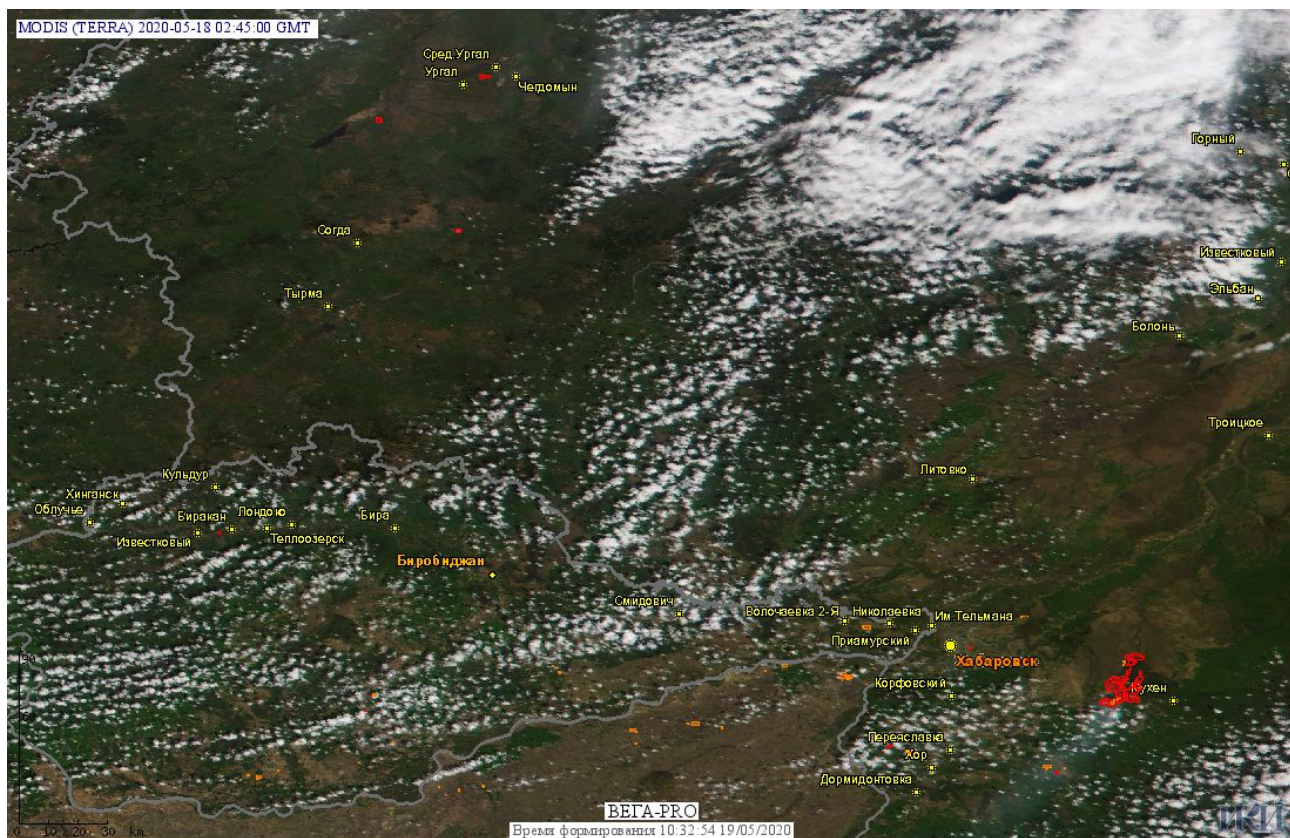

Рис. 5 Пожары и сельскохозяйственные палы в Еврейской а.о. и Хабаровском крае

(Информация подготовлена на основе данных центров приема НИЦ "Планета" (<http://planet.iitp.ru/index1.html>), спутникового сервиса ВЕГА (<http://pro-vega.ru>) и открытых зарубежных источников)