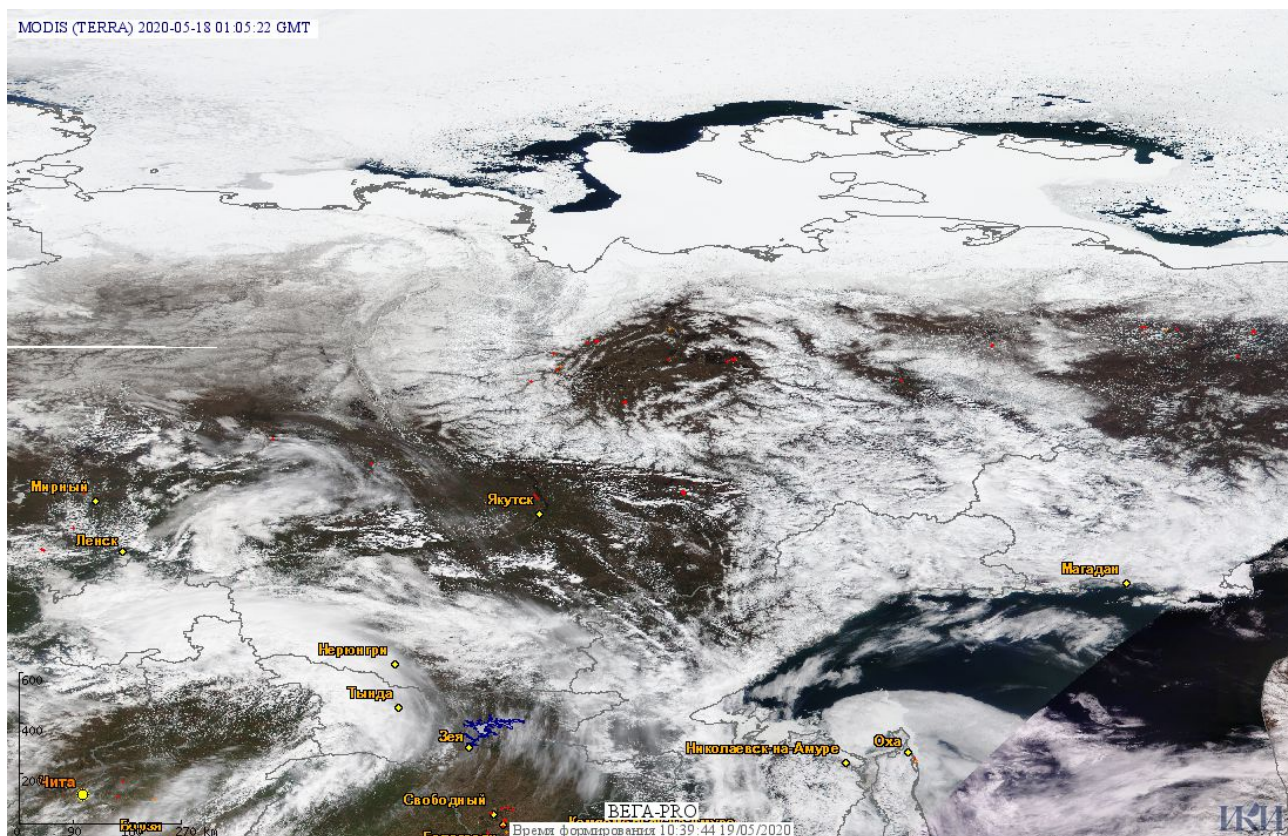

## Пожарная ситуация в России по спутниковым данным

(обзор ситуации за 18.05.2020)

**Всего за сутки 18.05.2020** на территории Российской Федерации (на всех видах территорий, включая сельскохозяйственные земли) по данным спутников Terra и Aqua наблюдалось **311 природных пожаров** с активным горением, на которых было зарегистрировано **2486 горячих точек**.

По предварительной оценке огнем могло быть затронуто около 3,3 тыс га территории, покрытой лесом.

**Для сравнения: 18.05.2019** года на территории России всего наблюдалось **378 природных пожаров**, на которых были зарегистрированы 1304 горячие точки. Из них пожаров, затронувших территорию, покрытую лесом, было 116, на которых были детектированы 623 горячие точки.

Максимальное число активных пожаров наблюдалось в Сибирском федеральном округе (117), в том числе, на территории Красноярского края (49). На них было зарегистрировано 500 (Сибирский федеральный округ) и 240 (Красноярский край) горячих точек.

Огнем было затронуто около 4,2 тыс га территории, покрытой лесом.

Рис.1 Пожары и сельскохозяйственные палы в Республике Саха (Якутии)

Рис. 2 Пожары и сельскохозяйственные палы в Амурской области

Рис. 3 Пожары и сельскохозяйственные палы в Красноярском крае