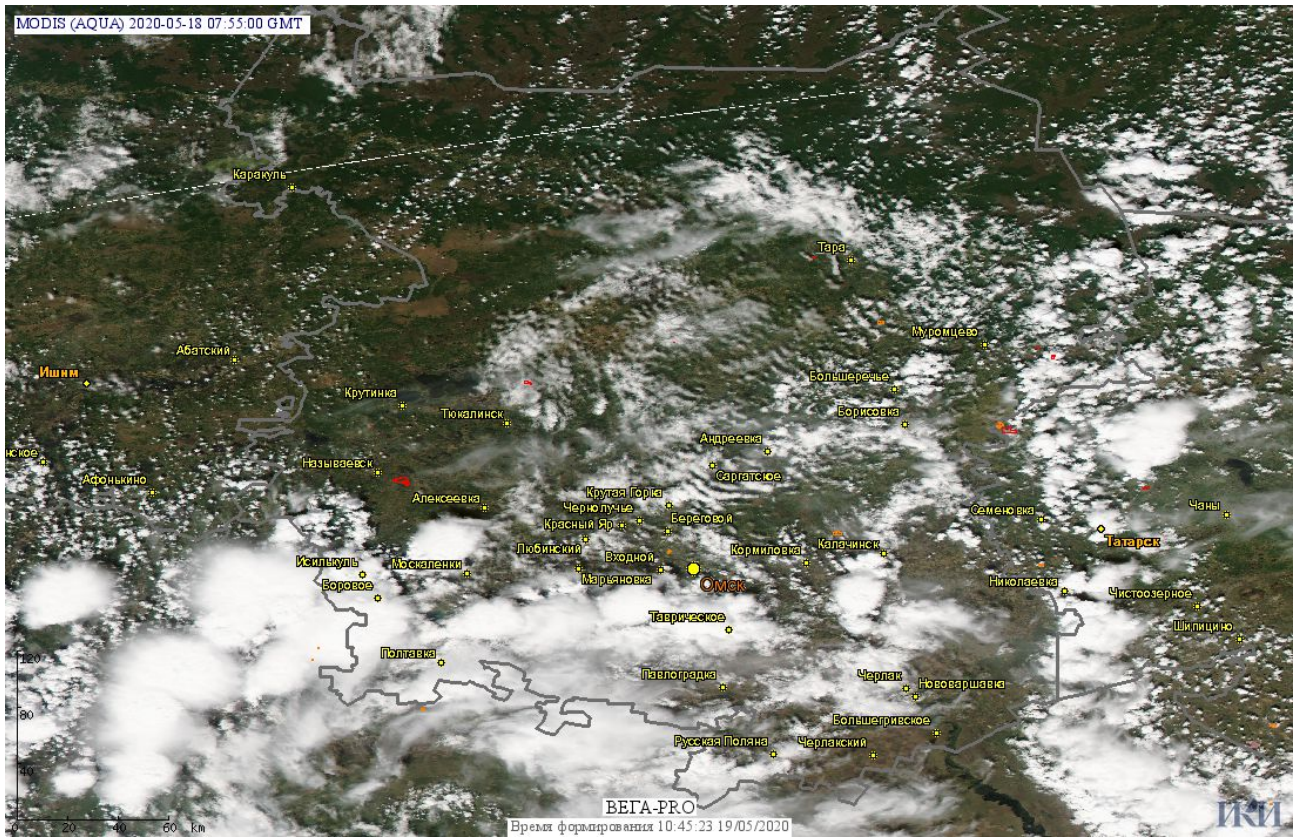

## Пожарная ситуация в России по спутниковым данным

(обзор ситуации за 18.05.2020)

**Всего за сутки 18.05.2020** на территории Российской Федерации (на всех видах территорий, включая сельскохозяйственные земли) по данным спутников Terra и Aqua наблюдалось **311 природных пожаров** с активным горением, на которых было зарегистрировано **2486 горячих точек**.

По предварительной оценке огнем могло быть затронуто около 3,3 тыс га территории, покрытой лесом.

**Для сравнения: 18.05.2019** года на территории России всего наблюдалось **378 природных пожаров**, на которых были зарегистрированы 1304 горячие точки. Из них пожаров, затронувших территорию, покрытую лесом, было 116, на которых были детектированы 623 горячие точки.

Максимальное число активных пожаров наблюдалось в Сибирском федеральном округе (117), в том числе, на территории Красноярского края (49). На них было зарегистрировано 500 (Сибирский федеральный округ) и 240 (Красноярский край) горячих точек.

Огнем было затронуто около 4,2 тыс га территории, покрытой лесом.

Рис.1 Пожары и сельскохозяйственные палы в Республике Саха (Якутии)

Рис. 2 Пожары и сельскохозяйственные палы в Амурской области

Рис. 3 Пожары и сельскохозяйственные палы в Красноярском крае