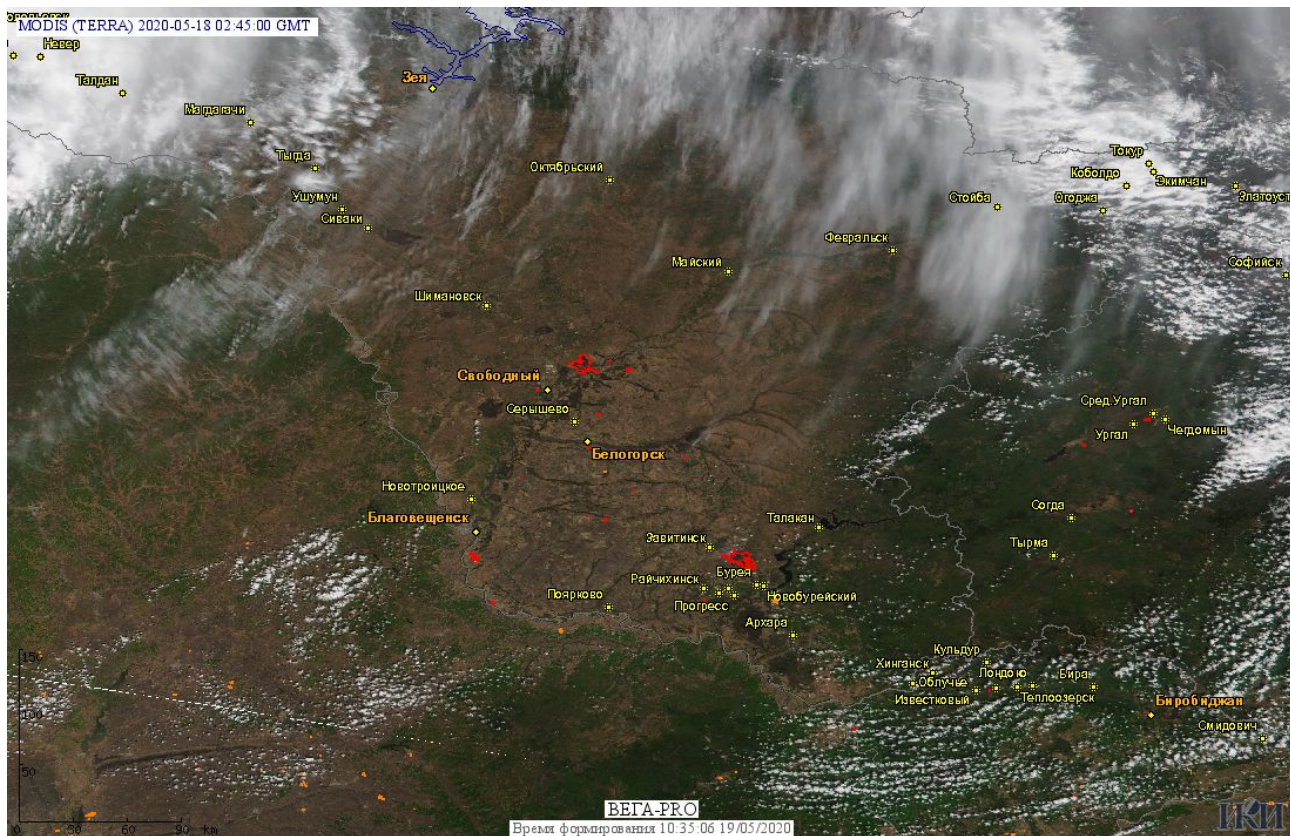

## Пожарная ситуация в России по спутниковым данным

(обзор ситуации за 18.05.2020)

**Всего за сутки 18.05.2020** на территории Российской Федерации (на всех видах территорий, включая сельскохозяйственные земли) по данным спутников Terra и Aqua наблюдалось **311 природных пожаров** с активным горением, на которых было зарегистрировано **2486 горячих точек**.

По предварительной оценке огнем могло быть затронуто около 3,3 тыс га территории, покрытой лесом.

**Для сравнения: 18.05.2019** года на территории России всего наблюдалось **378 природных пожаров**, на которых были зарегистрированы 1304 горячие точки. Из них пожаров, затронувших территорию, покрытую лесом, было 116, на которых были детектированы 623 горячие точки.

Максимальное число активных пожаров наблюдалось в Сибирском федеральном округе (117), в том числе, на территории Красноярского края (49). На них было зарегистрировано 500 (Сибирский федеральный округ) и 240 (Красноярский край) горячих точек.

Огнем было затронуто около 4,2 тыс га территории, покрытой лесом.

Рис.1 Пожары и сельскохозяйственные палы в Республике Саха (Якутии)

Рис. 2 Пожары и сельскохозяйственные палы в Амурской области

Рис. 3 Пожары и сельскохозяйственные палы в Красноярском крае