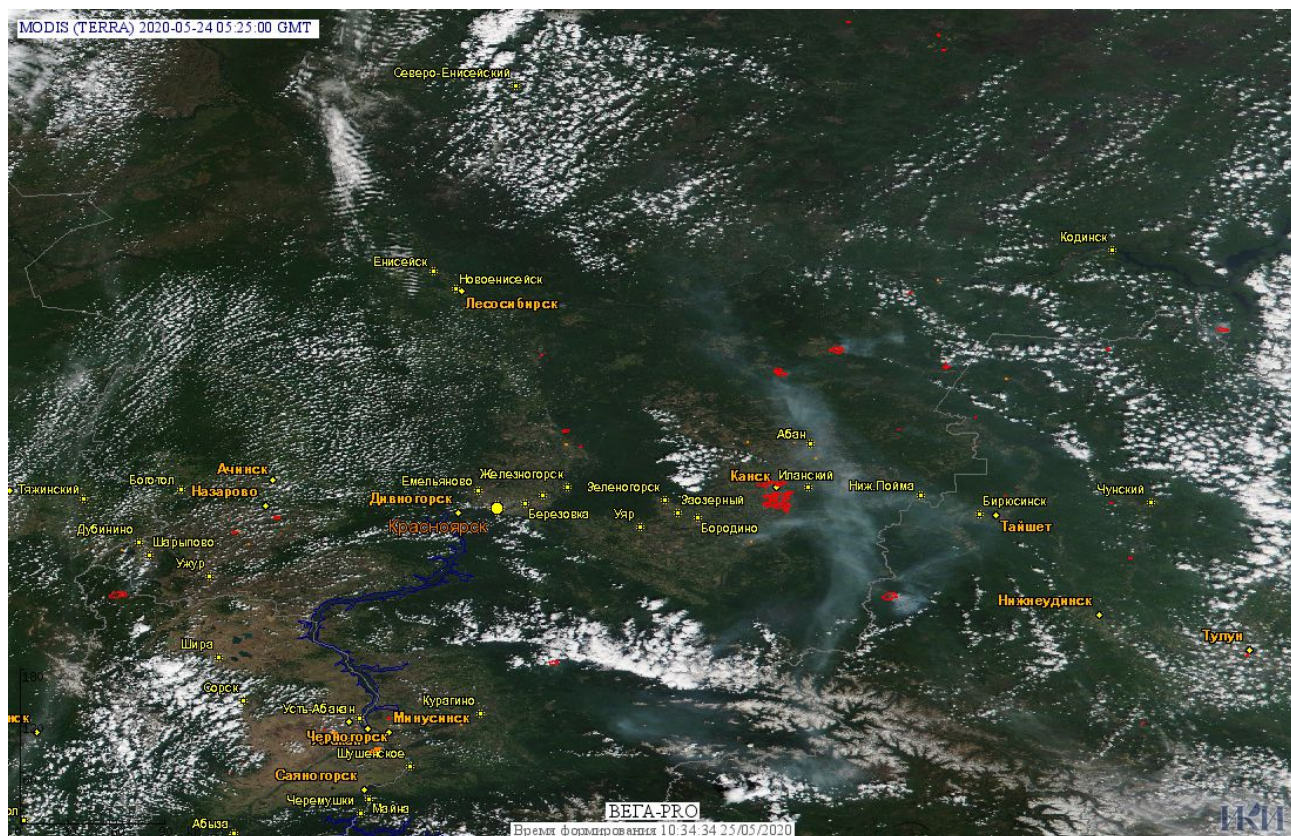

Пожарная ситуация в России по спутниковым данным

(обзор ситуации за 24.05.2020)

Всего за сутки 24.05.2020 на территории Российской Федерации (на всех видах территорий, включая сельскохозяйственные земли) по данным спутников Terra и Aqua наблюдалось **248 природных пожаров** с активным горением, на которых было зарегистрировано **3577 горячих точек**.

По предварительной оценке огнем могло быть затронуто около 5,9 тыс га территории, покрытой лесом.

Для сравнения: 24.05.2019 года на территории России всего наблюдалось **265 природных пожаров**, на которых было зарегистрировано 1016 горячих точек. Из них пожаров, затронувших территорию, покрытую лесом, было **787**, на которых было детектировано 496 горячих точек.

Максимальное число активных пожаров наблюдалось в Сибирском федеральном округе (91), в том числе, на территории Омской области (24). На них было зарегистрировано 490 (Сибирский федеральный округ) и 115 (Омская область) горячих точек.

Огнем было затронуто около 2,0 тыс га территории, покрытой лесом.

Рис. 1 Пожары и сельскохозяйственные палы в Красноярском крае

Рис. 2 Пожары и сельскохозяйственные палы в Республике Саха (Якутии).

Рис. 3 Пожары и сельскохозяйственные палы в Иркутской области