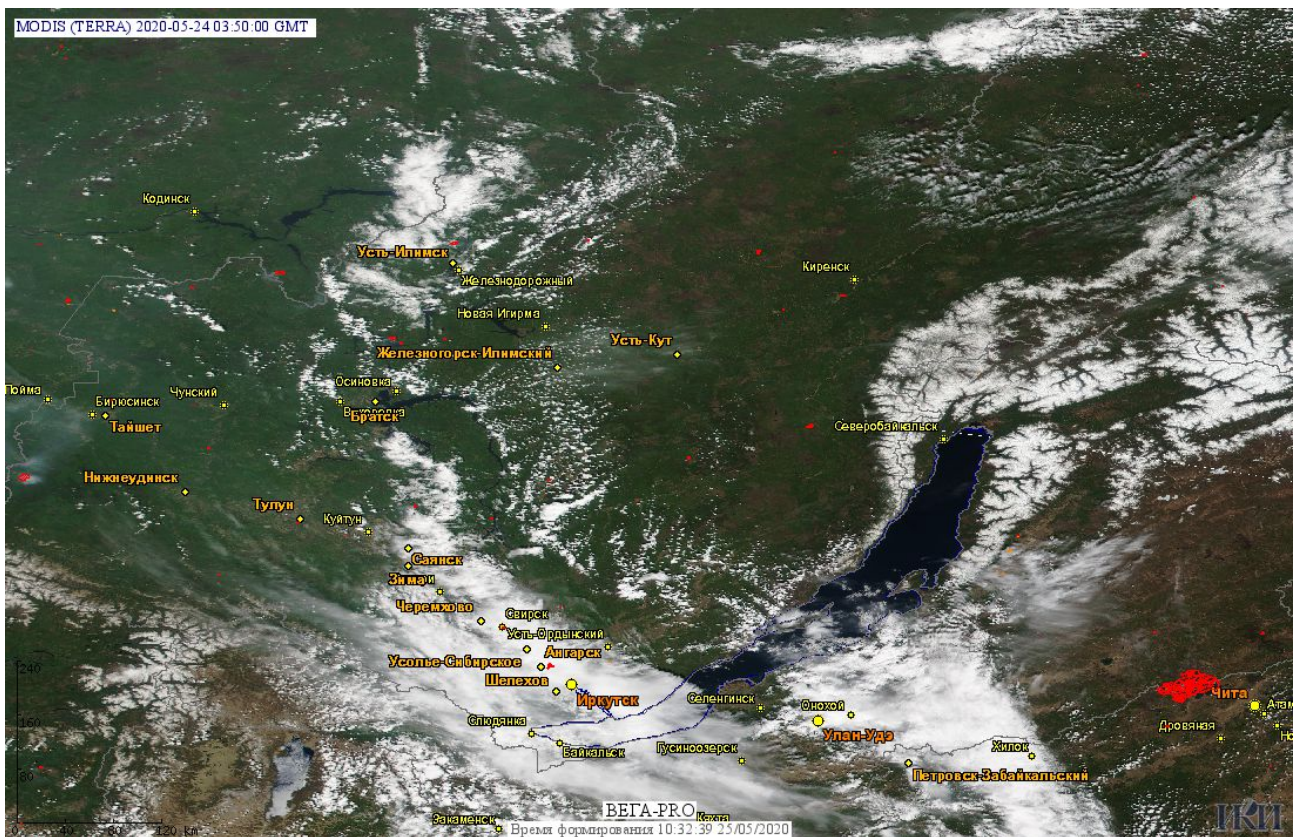

Пожарная ситуация в России по спутниковым данным

(обзор ситуации за 24.05.2020)

Всего за сутки 24.05.2020 на территории Российской Федерации (на всех видах территорий, включая сельскохозяйственные земли) по данным спутников Terra и Aqua наблюдалось **248 природных пожаров** с активным горением, на которых было зарегистрировано **3577 горячих точек**.

По предварительной оценке огнем могло быть затронуто около 5,9 тыс га территории, покрытой лесом.

Для сравнения: 24.05.2019 года на территории России всего наблюдалось **265 природных пожаров**, на которых было зарегистрировано 1016 горячих точек. Из них пожаров, затронувших территорию, покрытую лесом, было **787**, на которых было детектировано 496 горячих точек.

Максимальное число активных пожаров наблюдалось в Сибирском федеральном округе (91), в том числе, на территории Омской области (24). На них было зарегистрировано 490 (Сибирский федеральный округ) и 115 (Омская область) горячих точек.

Огнем было затронуто около 2,0 тыс га территории, покрытой лесом.

Рис. 1 Пожары и сельскохозяйственные палы в Красноярском крае

Рис. 2 Пожары и сельскохозяйственные палы в Республике Саха (Якутии).

Рис. 3 Пожары и сельскохозяйственные палы в Иркутской области