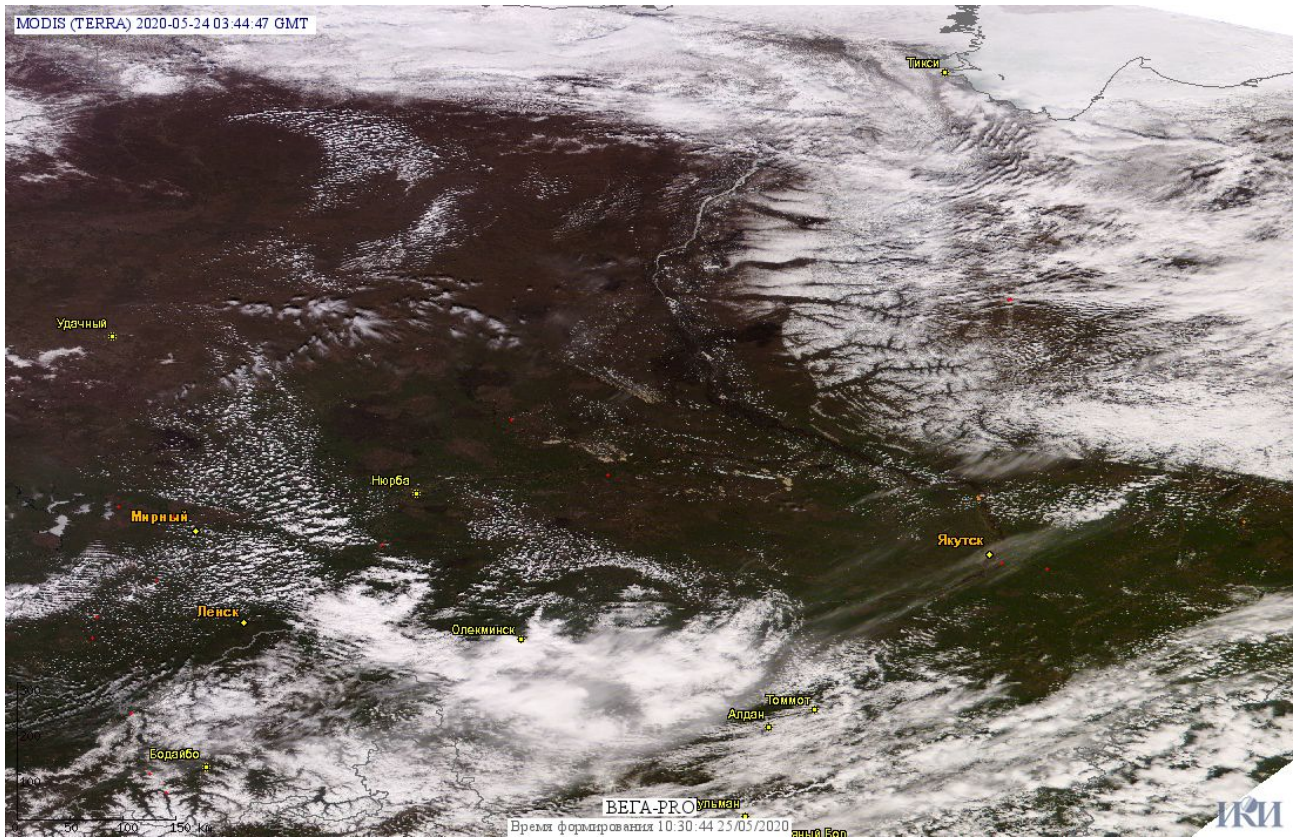

Пожарная ситуация в России по спутниковым данным

(обзор ситуации за 24.05.2020)

Всего за сутки 24.05.2020 на территории Российской Федерации (на всех видах территорий, включая сельскохозяйственные земли) по данным спутников Terra и Aqua наблюдалось **248 природных пожаров** с активным горением, на которых было зарегистрировано **3577 горячих точек**.

По предварительной оценке огнем могло быть затронуто около 5,9 тыс га территории, покрытой лесом.

Для сравнения: 24.05.2019 года на территории России всего наблюдалось **265 природных пожаров**, на которых было зарегистрировано 1016 горячих точек. Из них пожаров, затронувших территорию, покрытую лесом, было **787**, на которых было детектировано 496 горячих точек.

Максимальное число активных пожаров наблюдалось в Сибирском федеральном округе (91), в том числе, на территории Омской области (24). На них было зарегистрировано 490 (Сибирский федеральный округ) и 115 (Омская область) горячих точек.

Огнем было затронуто около 2,0 тыс га территории, покрытой лесом.

Рис. 1 Пожары и сельскохозяйственные палы в Красноярском крае

Рис. 2 Пожары и сельскохозяйственные палы в Республике Саха (Якутии).

Рис. 3 Пожары и сельскохозяйственные палы в Иркутской области