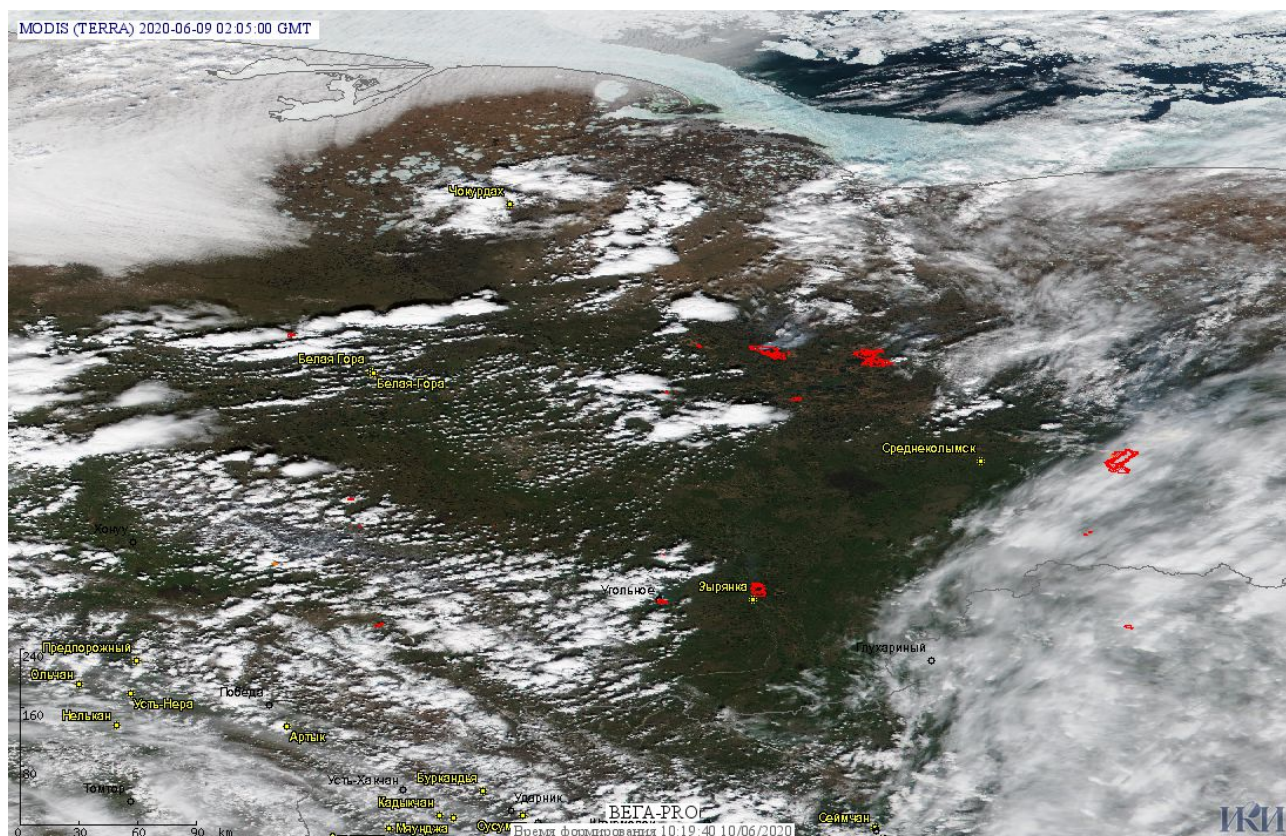

# Пожарная ситуация в России по спутниковым данным

(обзор ситуации за 09.06.2020)

**Всего за сутки 09.06.2020** на территории Российской Федерации (на всех видах территорий, включая сельскохозяйственные земли) по данным спутников Terra и Aqua наблюдалось **319 природных пожаров** с активным горением, на которых было зарегистрировано **2597 горячих точек**.

По предварительной оценке огнем могло быть затронуто около 9,9 тыс га территории, покрытой лесом.

**Для сравнения: 09.06.2019** года на территории России всего наблюдалось **423 природных пожара**, на которых было зарегистрировано 2850 горячих точек. Из них пожаров, затронувших территорию, покрытую лесом, было 174, на которых было детектировано 2226 горячих точек.

Максимальное число активных пожаров наблюдалось в Приволжском федеральном округе (96), в том числе, на территории Оренбургской области (28). На них было зарегистрировано 260 (Приволжский федеральный округ) и 133 (Оренбургская область) горячих точек.

Огнем было затронуто около 24,7 тыс га территории, покрытой лесом.

Рис. 1 Пожары в Республике Саха (Якутии)

(Информация подготовлена на основе данных центров приема НИЦ "Планета" (<http://planet.iitp.ru/index1.html>), спутникового сервиса ВЕГА (<http://pro-vega.ru>) и открытых зарубежных источников)