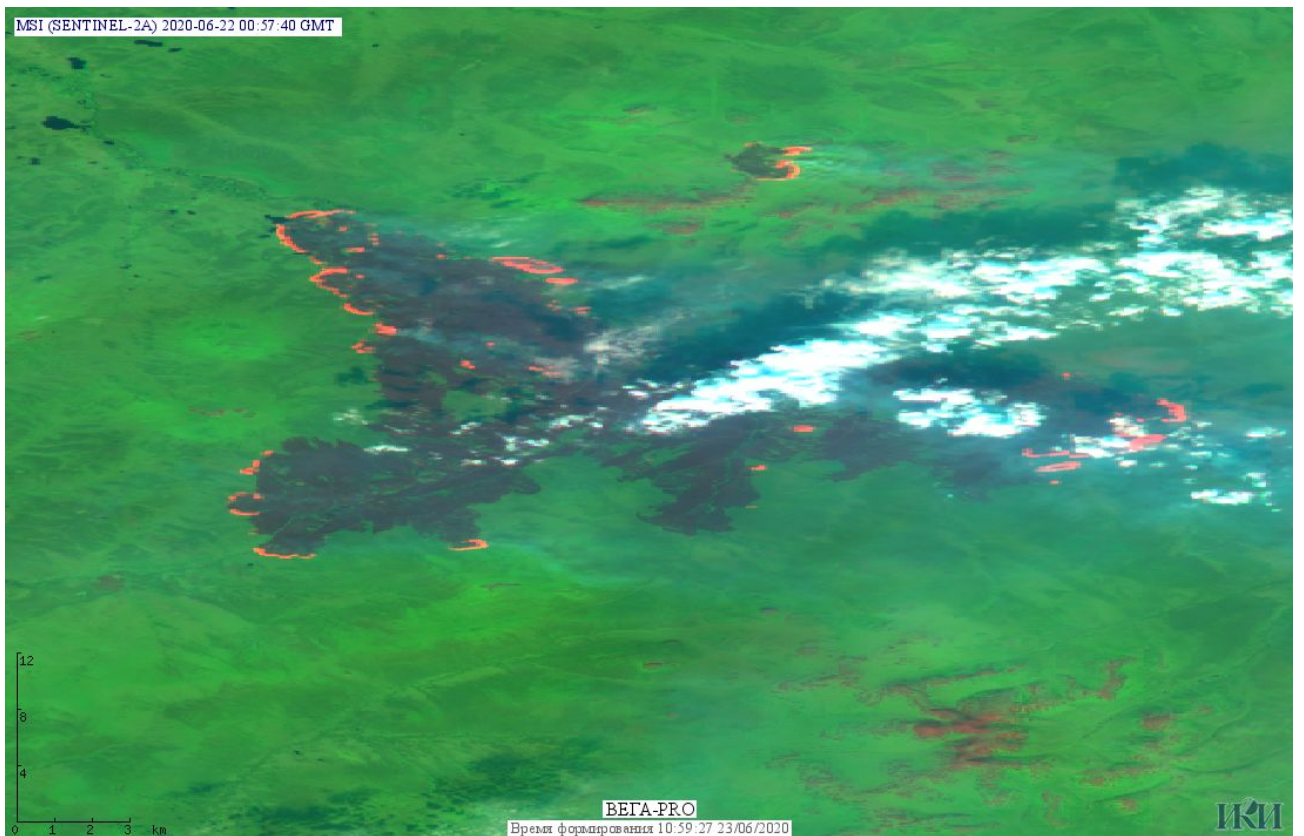

Пожарная ситуация в России по спутниковым данным

(обзор ситуации за 22.06.2020)

Всего за сутки 22.06.2020 на территории Российской Федерации (на всех видах территорий, включая сельскохозяйственные земли) по данным спутников Terra и Aqua наблюдалось **629 природных пожаров** с активным горением, на которых было зарегистрировано **27219 горячих точек**.

По предварительной оценке огнем могло быть затронуто около 102,7 тыс га территории, покрытой лесом.

Для сравнения: 22.06.2019 года на территории России всего наблюдалось **400 природных пожаров**, на которых было зарегистрировано 8116 горячих точек. Из них пожаров, затронувших территорию, покрытую лесом, было 200, на которых было детектировано 7580 горячих точек.

Максимальное число активных пожаров наблюдалось в Дальневосточном федеральном округе (114), в том числе, на территории Республики Саха (Якутии) (77). На них было зарегистрировано 6089 (Дальневосточный федеральный округ) и 5722 (Республика Саха (Якутия)) горячих точек.

Рис. 3 Пожары в Среднеколымском улусе Республики Саха (Якутии). Данные SENTINEL-2B

Рис. 4 Пожары и сельскохозяйственные палы в Чукотском а.о. и Камчатском крае

Рис. 5 Пожар в Билибинском районе Чукотского а.о. Данные SENTINEL-2A