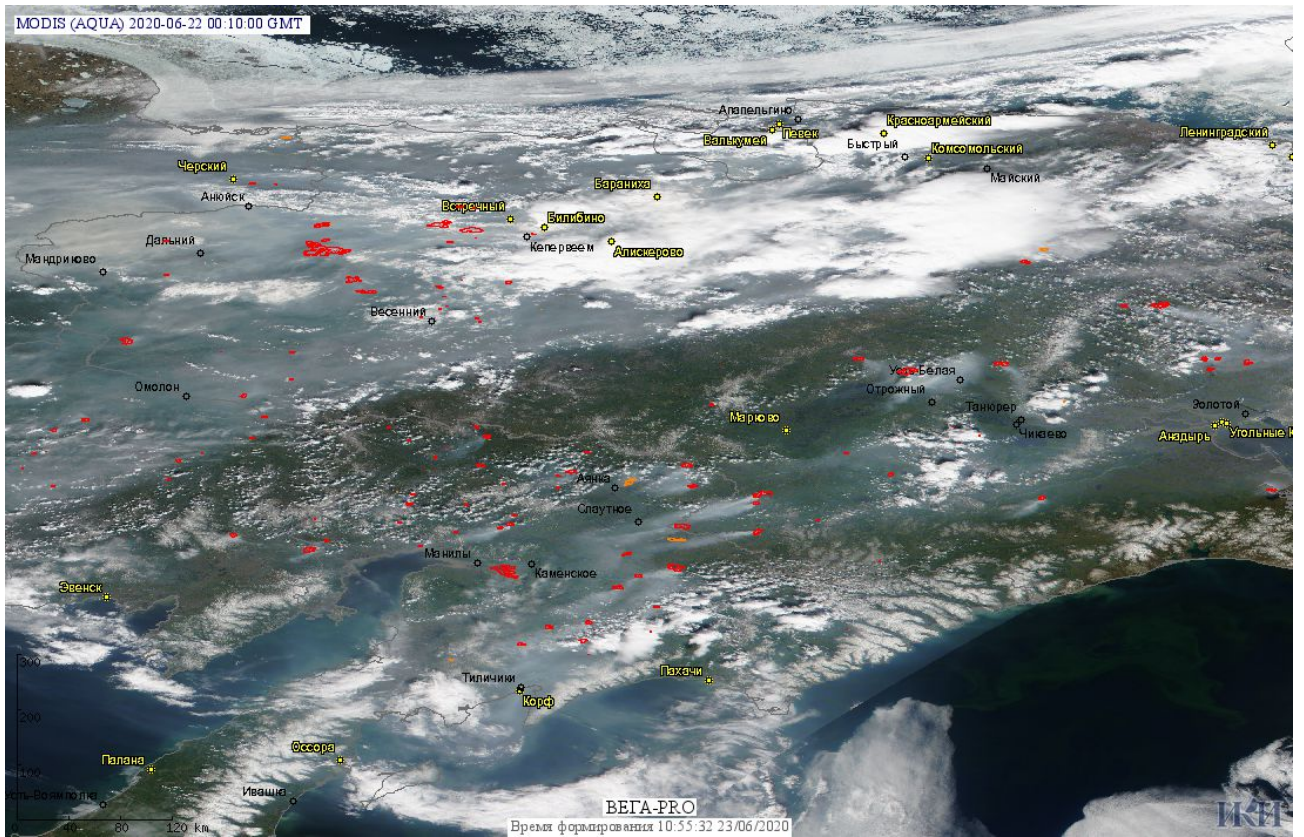

Пожарная ситуация в России по спутниковым данным

(обзор ситуации за 22.06.2020)

Всего за сутки 22.06.2020 на территории Российской Федерации (на всех видах территорий, включая сельскохозяйственные земли) по данным спутников Terra и Aqua наблюдалось **629 природных пожаров** с активным горением, на которых было зарегистрировано **27219 горячих точек**.

По предварительной оценке огнем могло быть затронуто около 102,7 тыс га территории, покрытой лесом.

Для сравнения: 22.06.2019 года на территории России всего наблюдалось **400 природных пожаров**, на которых было зарегистрировано 8116 горячих точек. Из них пожаров, затронувших территорию, покрытую лесом, было 200, на которых было детектировано 7580 горячих точек.

Максимальное число активных пожаров наблюдалось в Дальневосточном федеральном округе (114), в том числе, на территории Республики Саха (Якутии) (77). На них было зарегистрировано 6089 (Дальневосточный федеральный округ) и 5722 (Республика Саха (Якутия)) горячих точек.

Рис. 3 Пожары в Среднеколымском улусе Республики Саха (Якутии). Данные SENTINEL-2B

Рис. 4 Пожары и сельскохозяйственные палы в Чукотском а.о. и Камчатском крае

Рис. 5 Пожар в Билибинском районе Чукотского а.о. Данные SENTINEL-2A