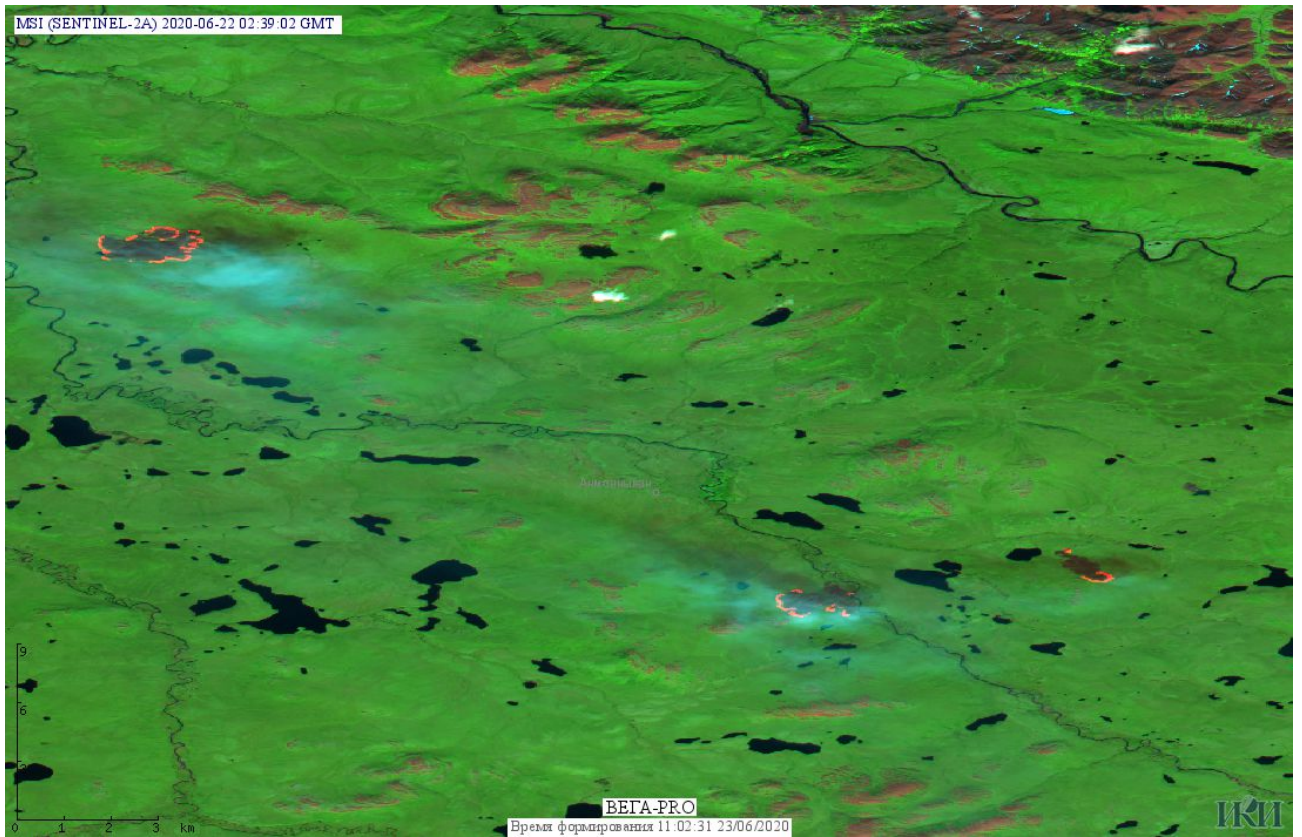

Пожарная ситуация в России по спутниковым данным

(обзор ситуации за 22.06.2020)

Всего за сутки 22.06.2020 на территории Российской Федерации (на всех видах территорий, включая сельскохозяйственные земли) по данным спутников Terra и Aqua наблюдалось **629 природных пожаров** с активным горением, на которых было зарегистрировано **27219 горячих точек**.

По предварительной оценке огнем могло быть затронуто около 102,7 тыс га территории, покрытой лесом.

Для сравнения: 22.06.2019 года на территории России всего наблюдалось **400 природных пожаров**, на которых было зарегистрировано 8116 горячих точек. Из них пожаров, затронувших территорию, покрытую лесом, было 200, на которых было детектировано 7580 горячих точек.

Максимальное число активных пожаров наблюдалось в Дальневосточном федеральном округе (114), в том числе, на территории Республики Саха (Якутии) (77). На них было зарегистрировано 6089 (Дальневосточный федеральный округ) и 5722 (Республика Саха (Якутия)) горячих точек.

Огнем было затронуто около 48,1 тыс га территории, покрытой лесом.

Рис. 1 Пожары Республике Саха (Якутии) и Магаданской области

Рис. 2 Пожары в Томпонском улусе Республики Саха (Якутии). Данные SENTINEL-2A