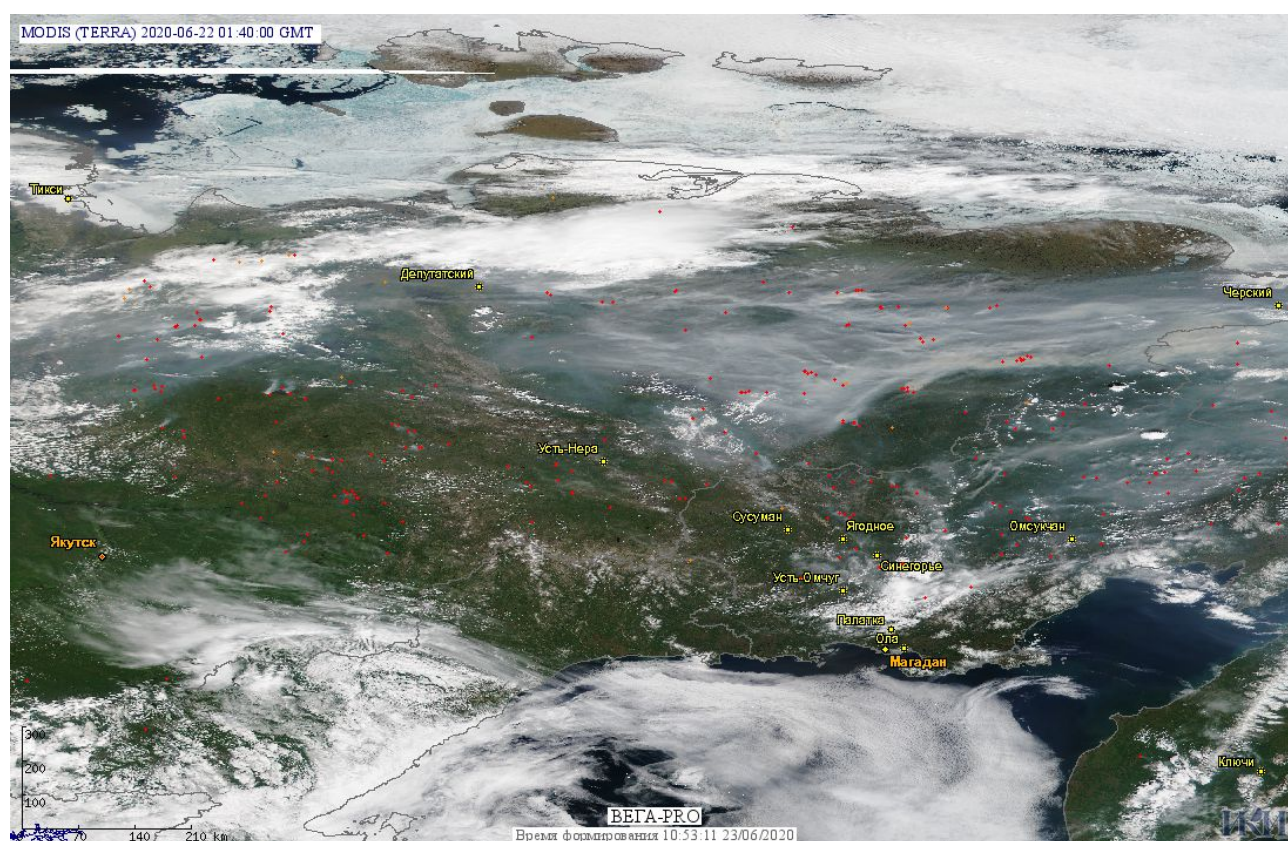

Пожарная ситуация в России по спутниковым данным

(обзор ситуации за 22.06.2020)

Всего за сутки 22.06.2020 на территории Российской Федерации (на всех видах территорий, включая сельскохозяйственные земли) по данным спутников Terra и Aqua наблюдалось **629 природных пожаров** с активным горением, на которых было зарегистрировано **27219 горячих точек**.

По предварительной оценке огнем могло быть затронуто около 102,7 тыс га территории, покрытой лесом.

Для сравнения: 22.06.2019 года на территории России всего наблюдалось **400 природных пожаров**, на которых было зарегистрировано 8116 горячих точек. Из них пожаров, затронувших территорию, покрытую лесом, было 200, на которых было детектировано 7580 горячих точек.

Максимальное число активных пожаров наблюдалось в Дальневосточном федеральном округе (114), в том числе, на территории Республики Саха (Якутии) (77). На них было зарегистрировано 6089 (Дальневосточный федеральный округ) и 5722 (Республика Саха (Якутия)) горячих точек.

Огнем было затронуто около 48,1 тыс га территории, покрытой лесом.

Рис. 1 Пожары Республике Саха (Якутии) и Магаданской области

Рис. 2 Пожары в Томпонском улусе Республики Саха (Якутии). Данные SENTINEL-2A