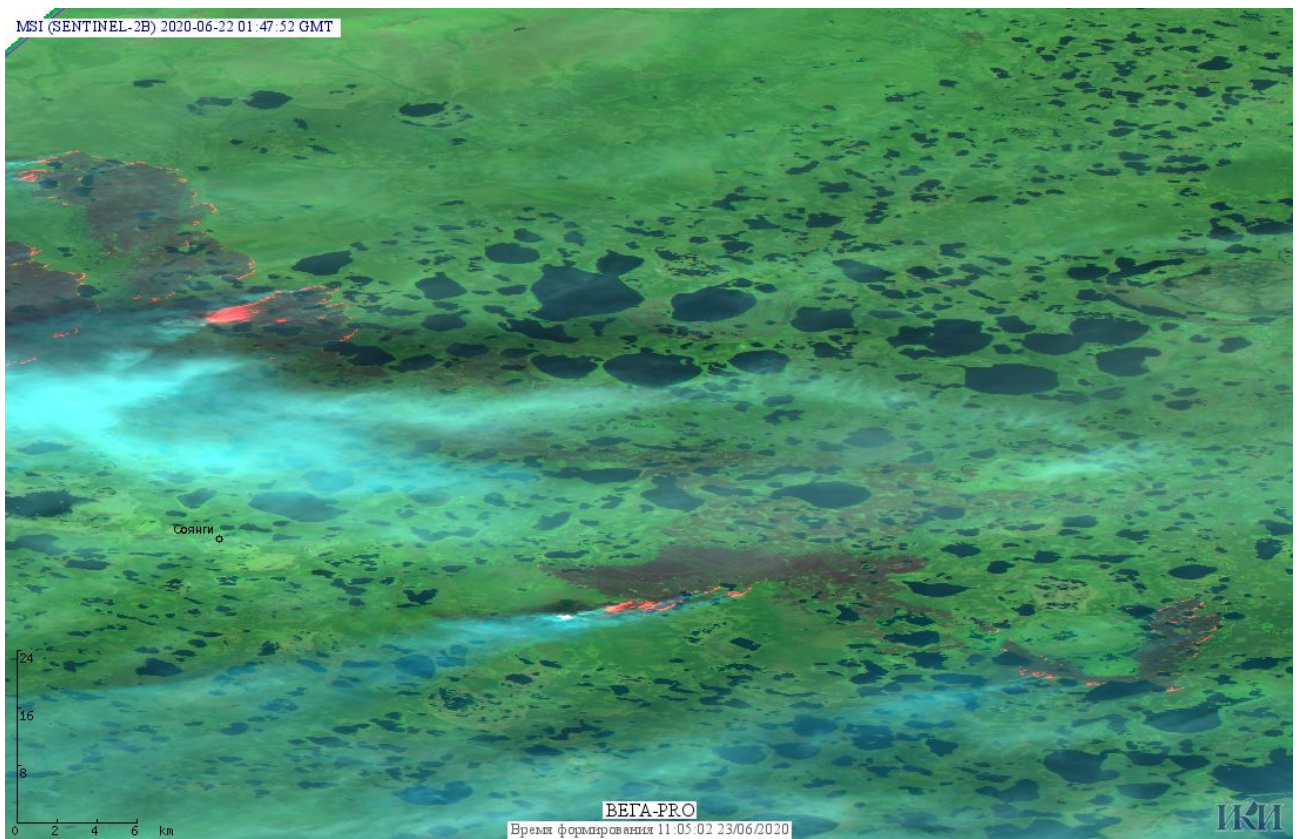

Пожарная ситуация в России по спутниковым данным

(обзор ситуации за 22.06.2020)

Всего за сутки 22.06.2020 на территории Российской Федерации (на всех видах территорий, включая сельскохозяйственные земли) по данным спутников Terra и Aqua наблюдалось **629 природных пожаров** с активным горением, на которых было зарегистрировано **27219 горячих точек**.

По предварительной оценке огнем могло быть затронуто около 102,7 тыс га территории, покрытой лесом.

Для сравнения: 22.06.2019 года на территории России всего наблюдалось **400 природных пожаров**, на которых было зарегистрировано 8116 горячих точек. Из них пожаров, затронувших территорию, покрытую лесом, было 200, на которых было детектировано 7580 горячих точек.

Максимальное число активных пожаров наблюдалось в Дальневосточном федеральном округе (114), в том числе, на территории Республики Саха (Якутии) (77). На них было зарегистрировано 6089 (Дальневосточный федеральный округ) и 5722 (Республика Саха (Якутия)) горячих точек.

Огнем было затронуто около 48,1 тыс га территории, покрытой лесом.

Рис. 1 Пожары Республике Саха (Якутии) и Магаданской области

Рис. 2 Пожары в Томпонском улусе Республики Саха (Якутии). Данные SENTINEL-2A