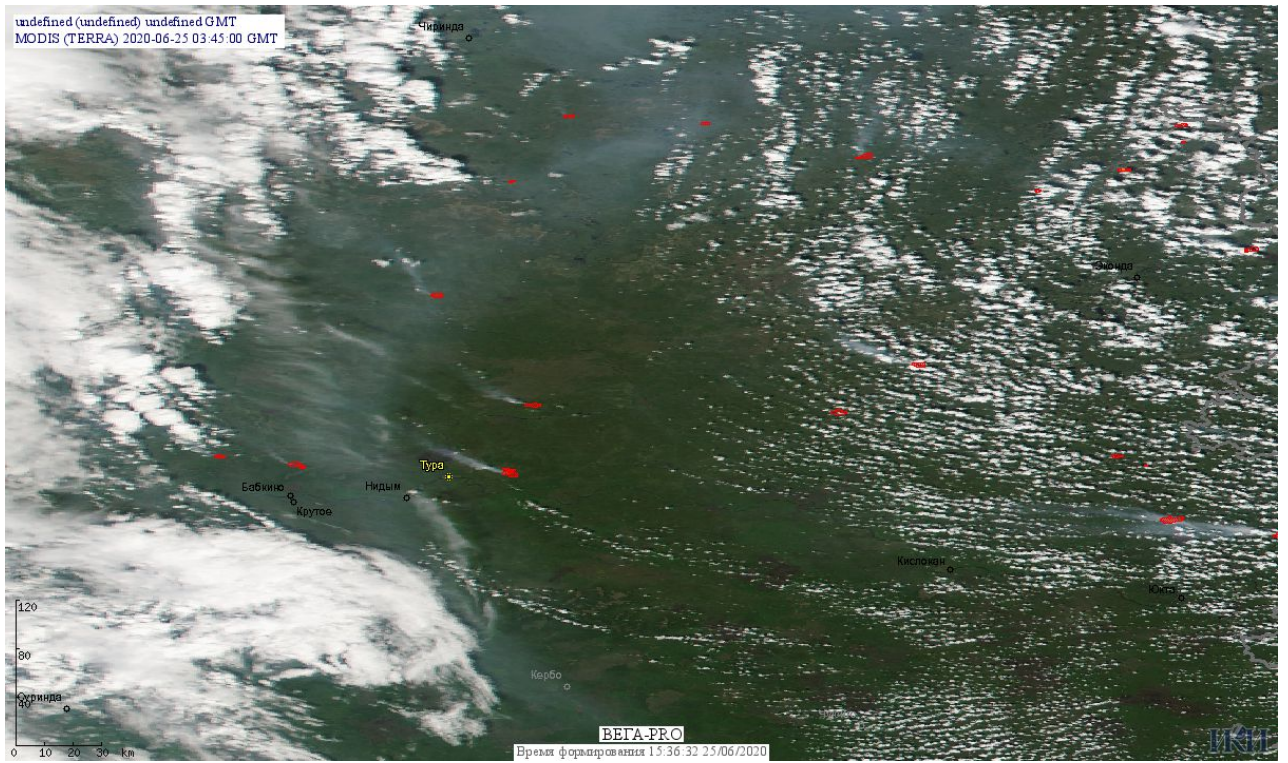

Рис. 2 Пожары в Усть-Янском улусе Республики Саха (Якутии). Данные SENTINEL-2A

Рис. 3 Пожар в Верхоянском улусе Республики Саха (Якутии). Данные SENTINEL-2A

Рис. 6 Пожары в Красноярском крае

(Информация подготовлена на основе данных центров приема НИЦ "Планета" (<http://planet.iitp.ru/index1.html>), спутникового сервиса ВЕГА (<http://pro-vega.ru>) и открытых зарубежных источников)