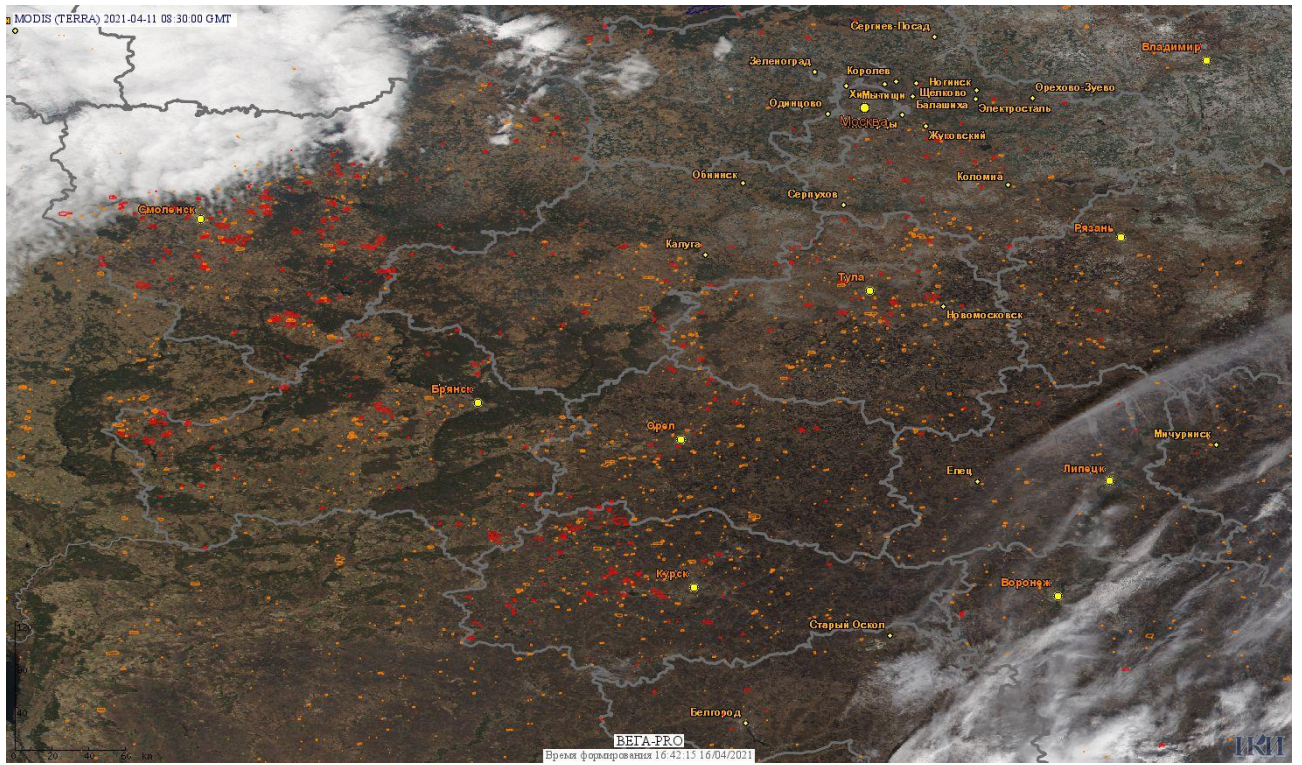

# Пожарная ситуация в России по спутниковым данным

(обзор ситуации за 11.04.2021)

**Всего за сутки 11.04.2021** на территории Российской Федерации (на всех видах территорий, включая сельскохозяйственные земли) по данным спутников Terra и Aqua наблюдалось **2145 природных пожаров** с активным горением, на которых были зарегистрированы **16003 горячие точки**.

По предварительной оценке огнем могло быть затронуто около 10,3 тыс га территории, покрытой лесом.

**Для сравнения: 11.04.2020** года на территории России всего наблюдалось **1839 природных пожаров**, на которых было зарегистрировано 30808 горячих точек. Из них пожаров, затронувших территорию, покрытую лесом, было 830, на которых были детектированы 23463 горячие точки.

Максимальное число активных пожаров наблюдалось в Сибирском федеральном округе (842), в том числе, на территории Омской области (236). На них было зарегистрировано 19128 (Сибирский федеральный округ) и 3971 (Омская область) горячих точек.

Огнем было затронуто около 99,0 тыс га территории, покрытой лесом.

Рис. 1 Пожары и сельскохозяйственные палы в Курской области

Рис. 2 Пожары и сельскохозяйственные палы территории Европейской части России