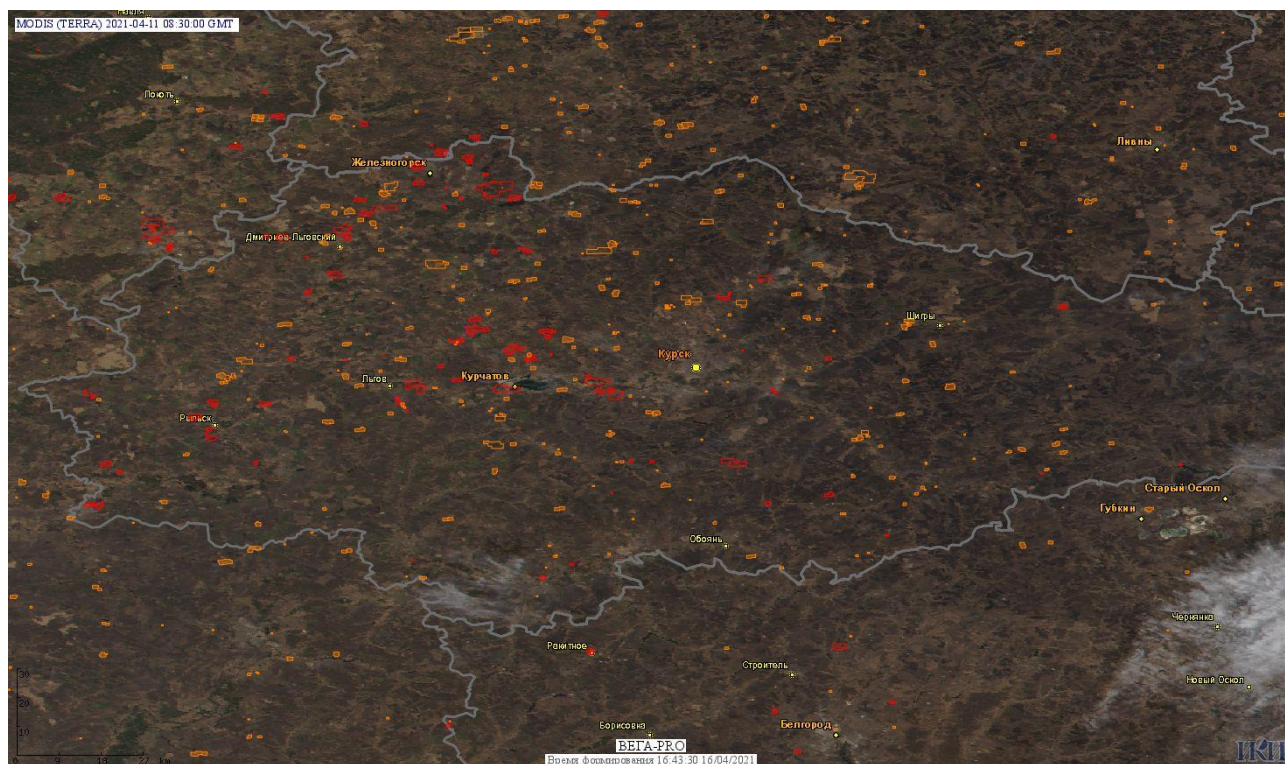

# Пожарная ситуация в России по спутниковым данным

(обзор ситуации за 11.04.2021)

**Всего за сутки 11.04.2021** на территории Российской Федерации (на всех видах территорий, включая сельскохозяйственные земли) по данным спутников Terra и Aqua наблюдалось **2145 природных пожаров** с активным горением, на которых были зарегистрированы **16003 горячие точки**.

По предварительной оценке огнем могло быть затронуто около 10,3 тыс га территории, покрытой лесом.

**Для сравнения: 11.04.2020** года на территории России всего наблюдалось **1839 природных пожаров**, на которых было зарегистрировано 30808 горячих точек. Из них пожаров, затронувших территорию, покрытую лесом, было 830, на которых были детектированы 23463 горячие точки.

Максимальное число активных пожаров наблюдалось в Сибирском федеральном округе (842), в том числе, на территории Омской области (236). На них было зарегистрировано 19128 (Сибирский федеральный округ) и 3971 (Омская область) горячих точек.

Огнем было затронуто около 99,0 тыс га территории, покрытой лесом.

Рис. 1 Пожары и сельскохозяйственные палы в Курской области

Рис. 2 Пожары и сельскохозяйственные палы территории Европейской части России