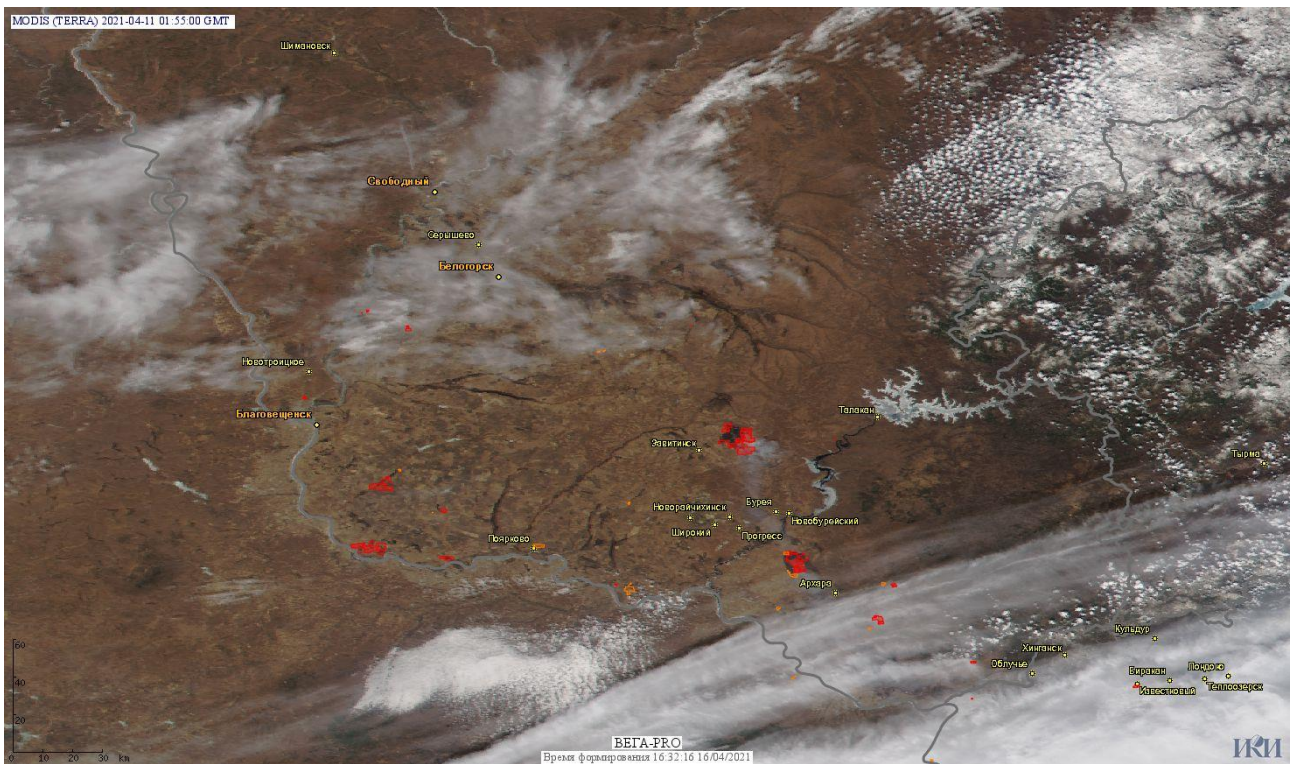

# Пожарная ситуация в России по спутниковым данным

(обзор ситуации за 11.04.2021)

**Всего за сутки 11.04.2021** на территории Российской Федерации (на всех видах территорий, включая сельскохозяйственные земли) по данным спутников Terra и Aqua наблюдалось **2145 природных пожаров** с активным горением, на которых были зарегистрированы **16003 горячие точки**.

Максимальное число активных пожаров наблюдалось в Сибирском федеральном округе (842), в том числе, на территории Омской области (236). На них было зарегистрировано 19128 (Сибирский федеральный округ) и 3971 (Омская область) горячих точек.

Огнем было затронуто около 99,0 тыс га территории, покрытой лесом.

Рис. 1 Пожары и сельскохозяйственные палы в Курской области

Рис. 2 Пожары и сельскохозяйственные палы территории Европейской части России

Рис. 3 Пожары и сельскохозяйственные палы в Забайкальском крае и Республике Бурятия

Рис. 4 Пожары и сельскохозяйственные палы в Приморском крае

Рис. 5 Пожары и сельскохозяйственные палы в Амурской области