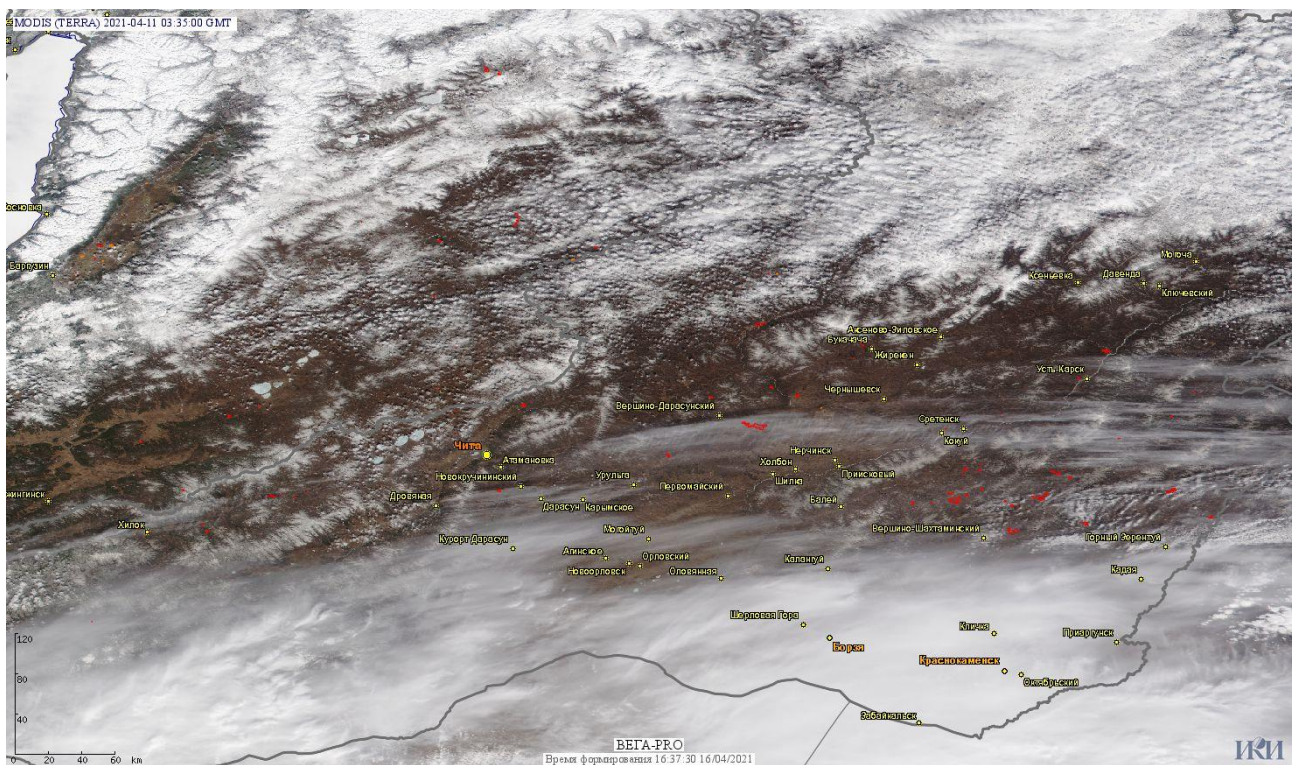

# Пожарная ситуация в России по спутниковым данным

(обзор ситуации за 11.04.2021)

**Всего за сутки 11.04.2021** на территории Российской Федерации (на всех видах территорий, включая сельскохозяйственные земли) по данным спутников Terra и Aqua наблюдалось **2145 природных пожаров** с активным горением, на которых были зарегистрированы **16003 горячие точки**.

По предварительной оценке огнем могло быть затронуто около 10,3 тыс га территории, покрытой лесом.

**Для сравнения: 11.04.2020** года на территории России всего наблюдалось **1839 природных пожаров**, на которых было зарегистрировано 30808 горячих точек. Из них пожаров, затронувших территорию, покрытую лесом, было 830, на которых были детектированы 23463 горячие точки.

Максимальное число активных пожаров наблюдалось в Сибирском федеральном округе (842), в том числе, на территории Омской области (236). На них было зарегистрировано 19128 (Сибирский федеральный округ) и 3971 (Омская область) горячих точек.

Огнем было затронуто около 99,0 тыс га территории, покрытой лесом.

Рис. 1 Пожары и сельскохозяйственные палы в Курской области

Рис. 2 Пожары и сельскохозяйственные палы территории Европейской части России