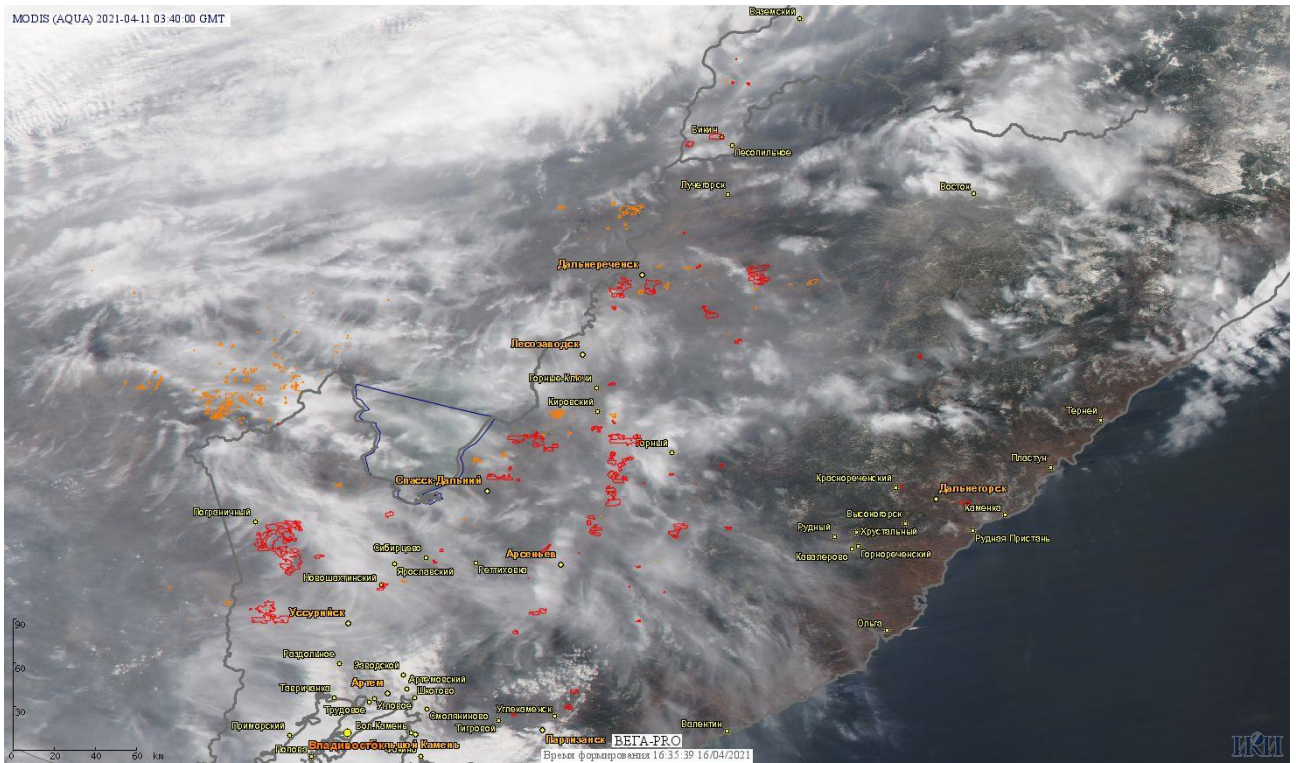

# Пожарная ситуация в России по спутниковым данным

(обзор ситуации за 11.04.2021)

**Всего за сутки 11.04.2021** на территории Российской Федерации (на всех видах территорий, включая сельскохозяйственные земли) по данным спутников Terra и Aqua наблюдалось **2145 природных пожаров** с активным горением, на которых были зарегистрированы **16003 горячие точки**.

Максимальное число активных пожаров наблюдалось в Сибирском федеральном округе (842), в том числе, на территории Омской области (236). На них было зарегистрировано 19128 (Сибирский федеральный округ) и 3971 (Омская область) горячих точек.

Огнем было затронуто около 99,0 тыс га территории, покрытой лесом.

Рис. 1 Пожары и сельскохозяйственные палы в Курской области

Рис. 2 Пожары и сельскохозяйственные палы территории Европейской части России

Рис. 3 Пожары и сельскохозяйственные палы в Забайкальском крае и Республике Бурятия

Рис. 4 Пожары и сельскохозяйственные палы в Приморском крае

Рис. 5 Пожары и сельскохозяйственные палы в Амурской области