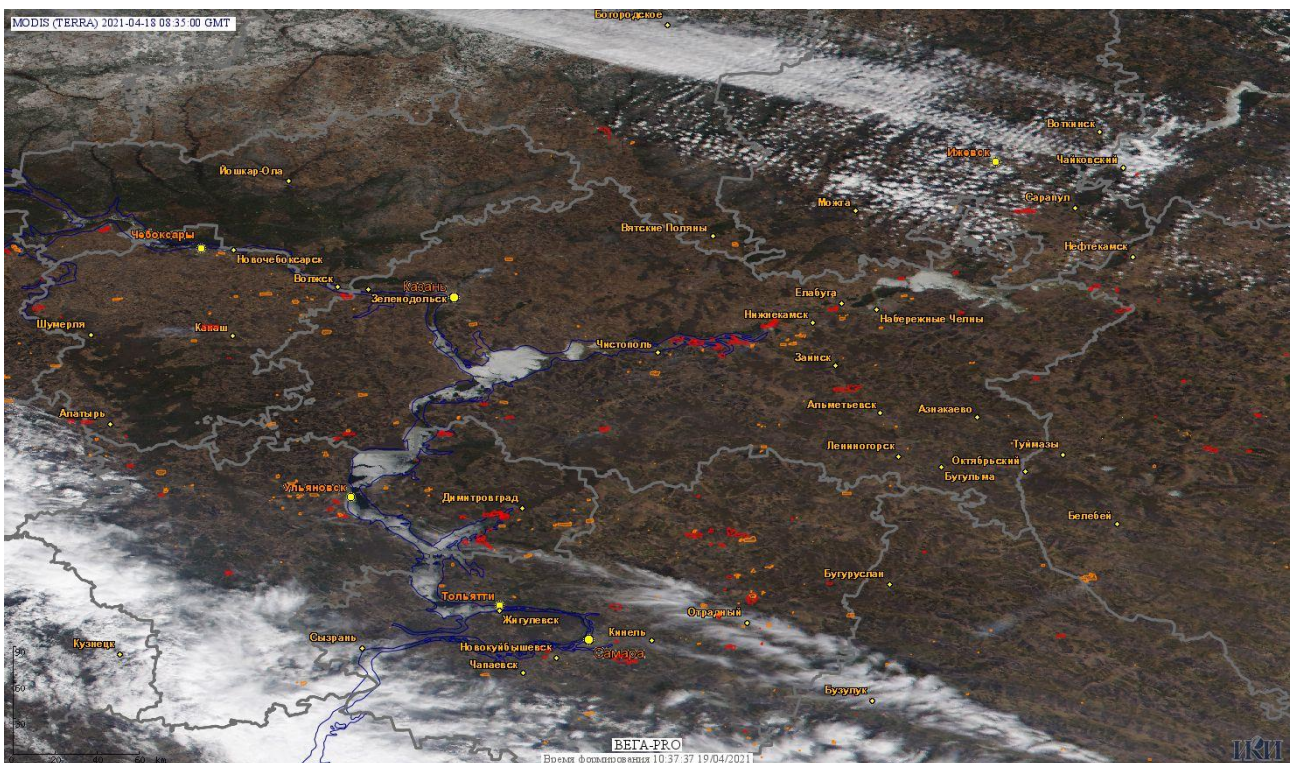

Рис. 2 Пожары и сельскохозяйственные палы в Европейской части России

Рис. 3 Пожары и сельскохозяйственные палы в Приволжском федеральном округе

Рис. 4 Пожары и сельскохозяйственные палы в Калининградской области

Рис. 5 Пожары и сельскохозяйственные палы в Забайкальском крае

(Информация подготовлена на основе данных центров приема НИЦ "Планета" (<http://planet.iitp.ru/index1.html>), спутникового сервиса ВЕГА (<http://pro-vega.ru>) и открытых зарубежных источников)