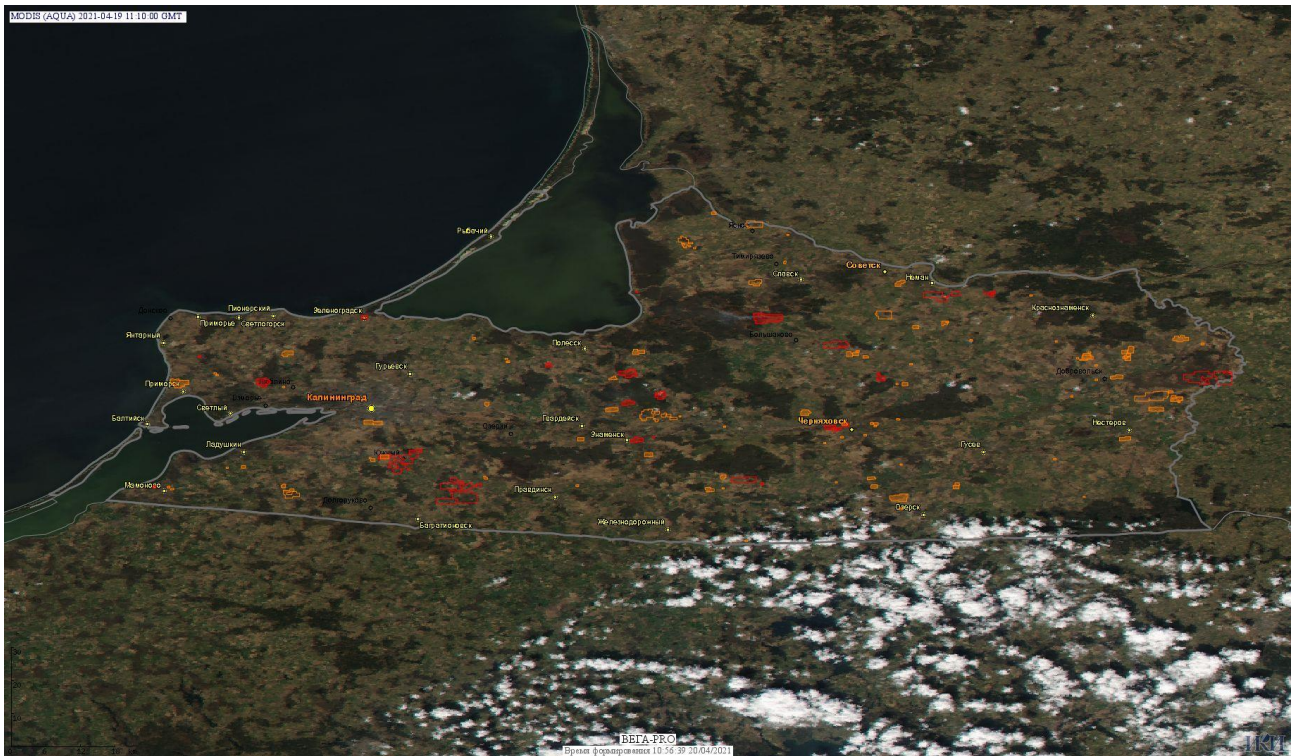

Пожарная ситуация в России по спутниковым данным

(обзор ситуации за 19.04.2021)

Всего за сутки 19.04.2021 на территории Российской Федерации (на всех видах территорий, включая сельскохозяйственные земли) по данным спутников Terra и Aqua наблюдалось **1363 природных пожаров** с активным горением, на которых было зарегистрировано **15670 горячих точек**.

По предварительной оценке огнем могло быть затронуто около 24,5 тыс га территории, покрытой лесом.

Для сравнения: 19.04.2020 года на территории России всего наблюдалось **1550 природных пожаров**, на которых было зарегистрировано 23709 горячих точек. Из них пожаров, затронувших территорию, покрытую лесом, было 675, на которых было детектировано 16176 горячих точек.

Максимальное число активных пожаров наблюдалось в Сибирском федеральном округе (1176), в том числе, на территории Новосибирской области (421). На них было зарегистрировано 21753 (Сибирский федеральный округ) и 11446 (Новосибирская область) горячих точек.

Огнем было затронуто около 30,9 тыс га территории, покрытой лесом.

Рис. 1 Пожары и сельскохозяйственные палы в Псковской области

Рис. 2 Пожары и сельскохозяйственные палы в Европейской части России

Рис. 3 Пожары и сельскохозяйственные палы в Тюменской и Омской областях