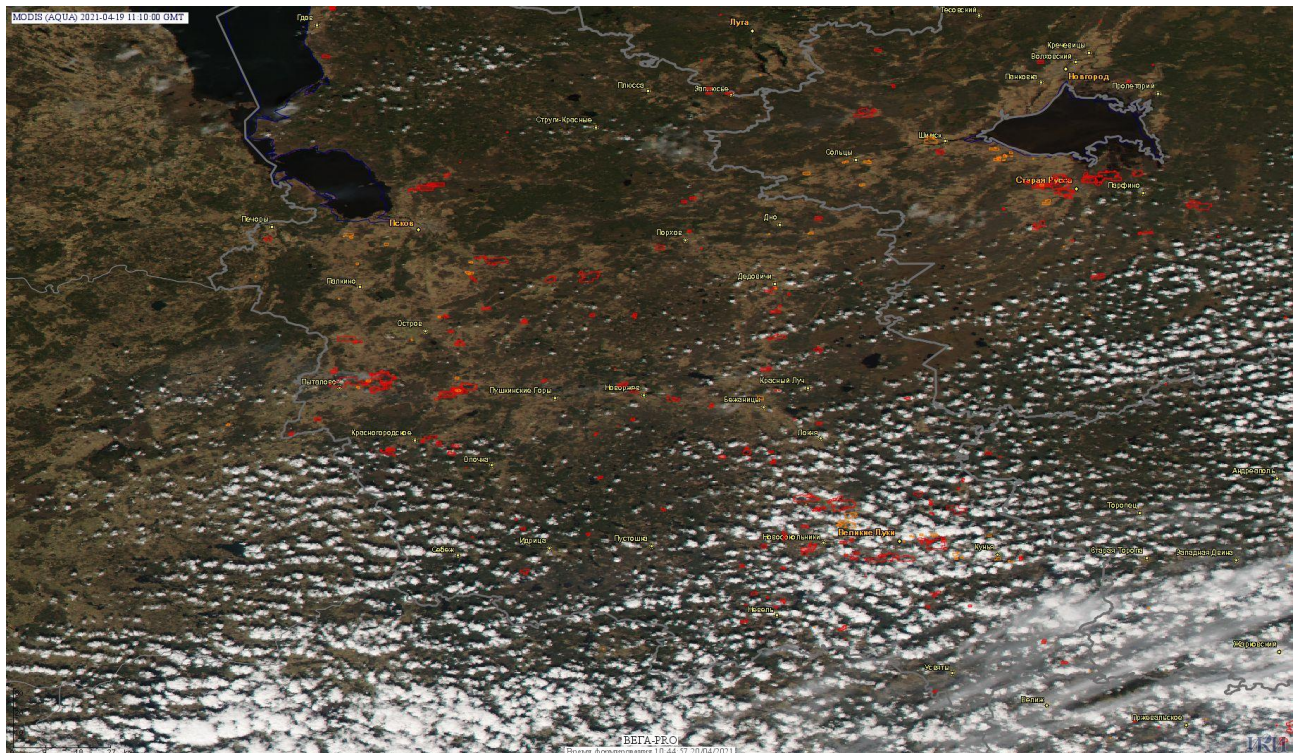

Пожарная ситуация в России по спутниковым данным

(обзор ситуации за 19.04.2021)

Всего за сутки 19.04.2021 на территории Российской Федерации (на всех видах территорий, включая сельскохозяйственные земли) по данным спутников Terra и Aqua наблюдалось **1363 природных пожаров** с активным горением, на которых было зарегистрировано **15670 горячих точек**.

По предварительной оценке огнем могло быть затронуто около 24,5 тыс га территории, покрытой лесом.

Для сравнения: 19.04.2020 года на территории России всего наблюдалось **1550 природных пожаров**, на которых было зарегистрировано 23709 горячих точек. Из них пожаров, затронувших территорию, покрытую лесом, было 675, на которых было детектировано 16176 горячих точек.

Максимальное число активных пожаров наблюдалось в Сибирском федеральном округе (1176), в том числе, на территории Новосибирской области (421). На них было зарегистрировано 21753 (Сибирский федеральный округ) и 11446 (Новосибирская область) горячих точек.

Огнем было затронуто около 30,9 тыс га территории, покрытой лесом.

Рис. 1 Пожары и сельскохозяйственные палы в Псковской области

Рис. 2 Пожары и сельскохозяйственные палы в Европейской части России

Рис. 3 Пожары и сельскохозяйственные палы в Тюменской и Омской областях