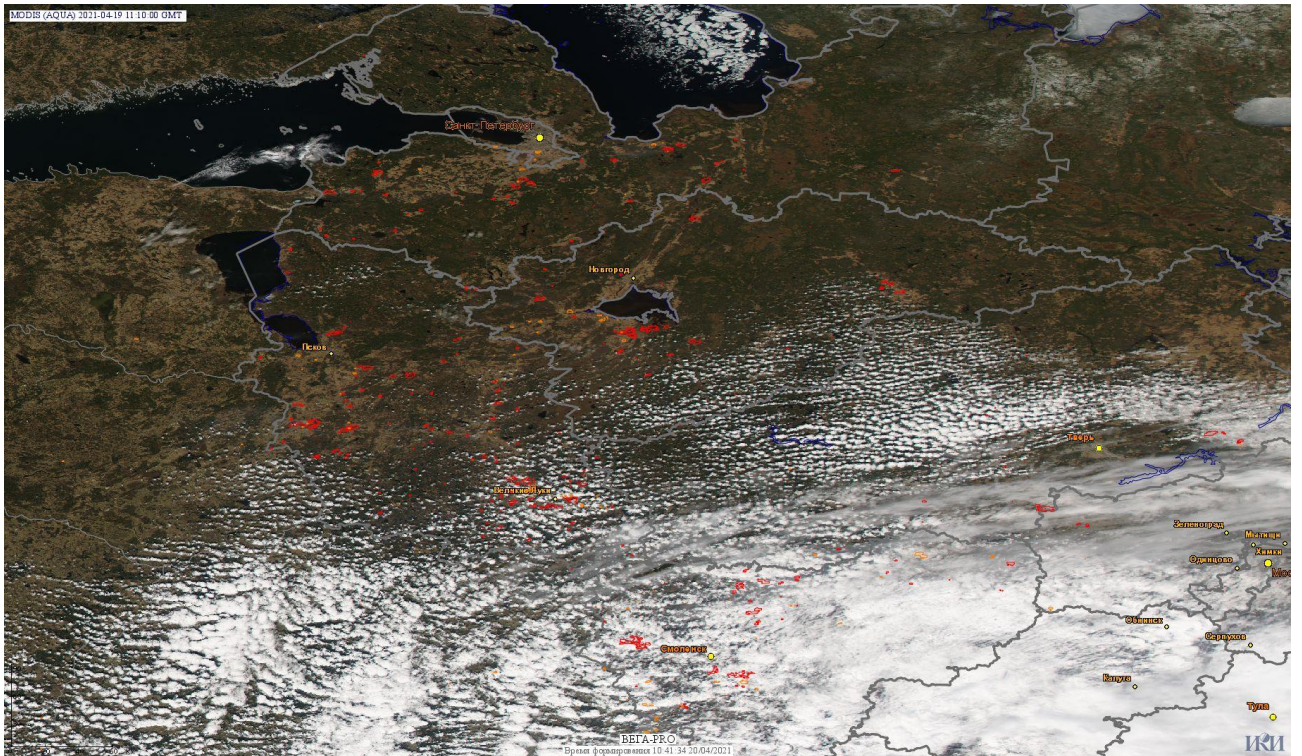

Пожарная ситуация в России по спутниковым данным

(обзор ситуации за 19.04.2021)

Всего за сутки 19.04.2021 на территории Российской Федерации (на всех видах территорий, включая сельскохозяйственные земли) по данным спутников Terra и Aqua наблюдалось **1363 природных пожаров** с активным горением, на которых было зарегистрировано **15670 горячих точек**.

По предварительной оценке огнем могло быть затронуто около 24,5 тыс га территории, покрытой лесом.

Для сравнения: 19.04.2020 года на территории России всего наблюдалось **1550 природных пожаров**, на которых было зарегистрировано 23709 горячих точек. Из них пожаров, затронувших территорию, покрытую лесом, было 675, на которых было детектировано 16176 горячих точек.

Максимальное число активных пожаров наблюдалось в Сибирском федеральном округе (1176), в том числе, на территории Новосибирской области (421). На них было зарегистрировано 21753 (Сибирский федеральный округ) и 11446 (Новосибирская область) горячих точек.

Огнем было затронуто около 30,9 тыс га территории, покрытой лесом.

Рис. 1 Пожары и сельскохозяйственные палы в Псковской области

Рис. 2 Пожары и сельскохозяйственные палы в Европейской части России

Рис. 3 Пожары и сельскохозяйственные палы в Тюменской и Омской областях