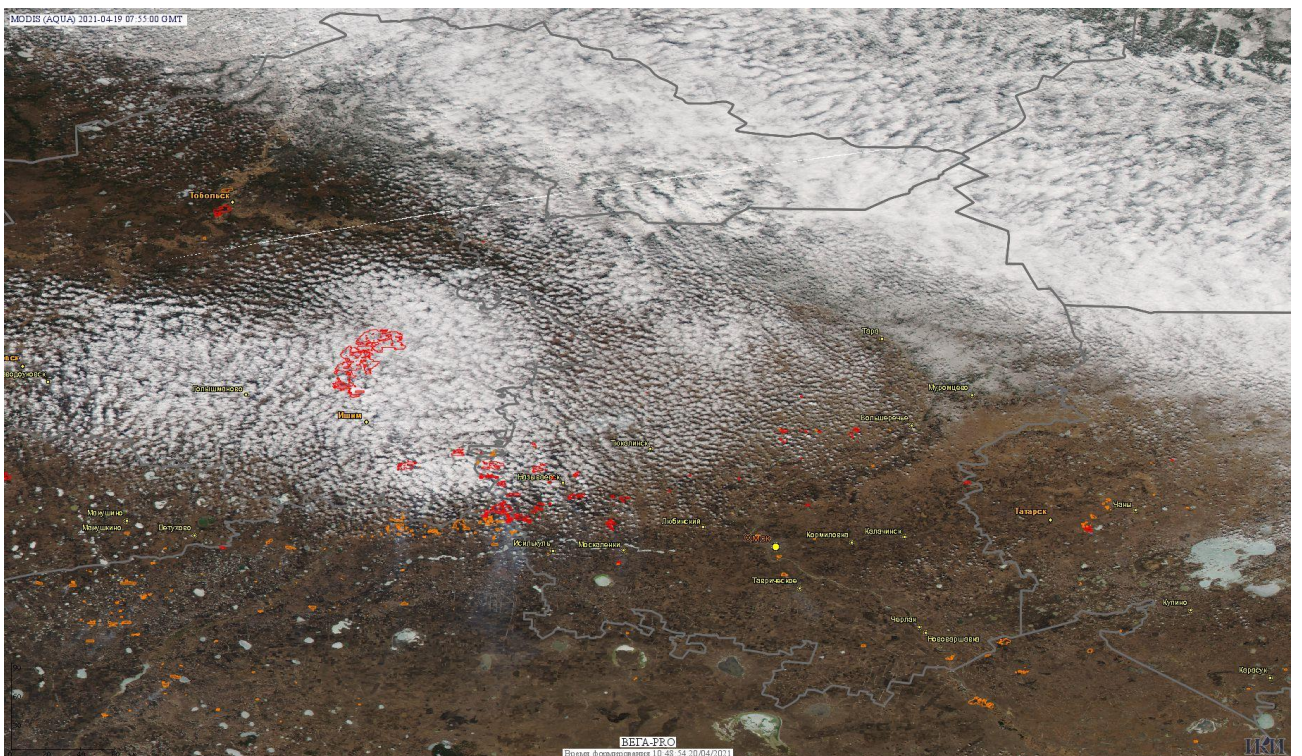

Пожарная ситуация в России по спутниковым данным

(обзор ситуации за 19.04.2021)

Всего за сутки 19.04.2021 на территории Российской Федерации (на всех видах территорий, включая сельскохозяйственные земли) по данным спутников Terra и Aqua наблюдалось **1363 природных пожаров** с активным горением, на которых было зарегистрировано **15670 горячих точек**.

По предварительной оценке огнем могло быть затронуто около 24,5 тыс га территории, покрытой лесом.

Для сравнения: 19.04.2020 года на территории России всего наблюдалось **1550 природных пожаров**, на которых было зарегистрировано 23709 горячих точек. Из них пожаров, затронувших территорию, покрытую лесом, было 675, на которых было детектировано 16176 горячих точек.

Максимальное число активных пожаров наблюдалось в Сибирском федеральном округе (1176), в том числе, на территории Новосибирской области (421). На них было зарегистрировано 21753 (Сибирский федеральный округ) и 11446 (Новосибирская область) горячих точек.

Огнем было затронуто около 30,9 тыс га территории, покрытой лесом.

Рис. 1 Пожары и сельскохозяйственные палы в Псковской области

Рис. 2 Пожары и сельскохозяйственные палы в Европейской части России

Рис. 3 Пожары и сельскохозяйственные палы в Тюменской и Омской областях