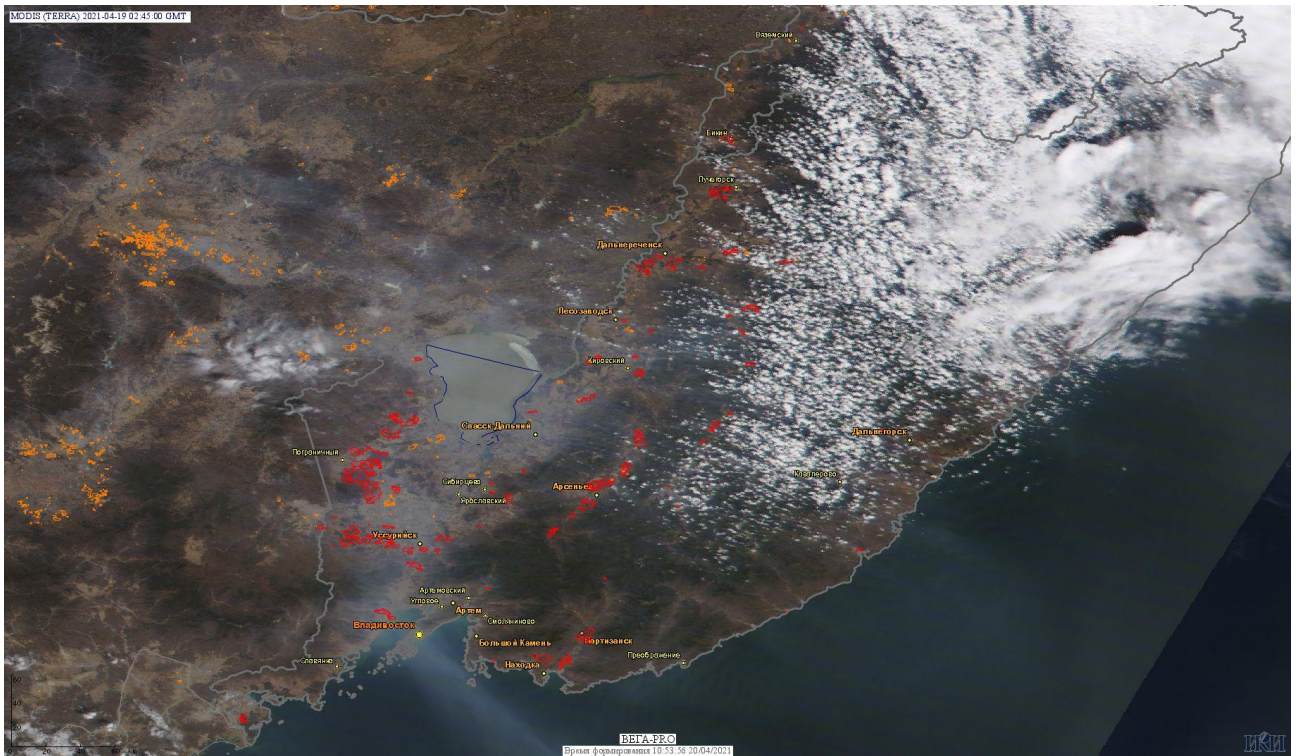

Пожарная ситуация в России по спутниковым данным

(обзор ситуации за 19.04.2021)

Всего за сутки 19.04.2021 на территории Российской Федерации (на всех видах территорий, включая сельскохозяйственные земли) по данным спутников Terra и Aqua наблюдалось **1363 природных пожаров** с активным горением, на которых было зарегистрировано **15670 горячих точек**.

Максимальное число активных пожаров наблюдалось в Сибирском федеральном округе (1176), в том числе, на территории Новосибирской области (421). На них было зарегистрировано 21753 (Сибирский федеральный округ) и 11446 (Новосибирская область) горячих точек.

Огнем было затронуто около 30,9 тыс га территории, покрытой лесом.

Рис. 1 Пожары и сельскохозяйственные палы в Псковской области

Рис. 2 Пожары и сельскохозяйственные палы в Европейской части России

Рис. 3 Пожары и сельскохозяйственные палы в Тюменской и Омской областях

Рис. 4 Пожары и сельскохозяйственные палы в Калининградской области

Рис. 5 Пожары и сельскохозяйственные палы в Забайкальском крае и Республике Бурятия

Рис. 6 Пожары и сельскохозяйственные палы в Приморском крае