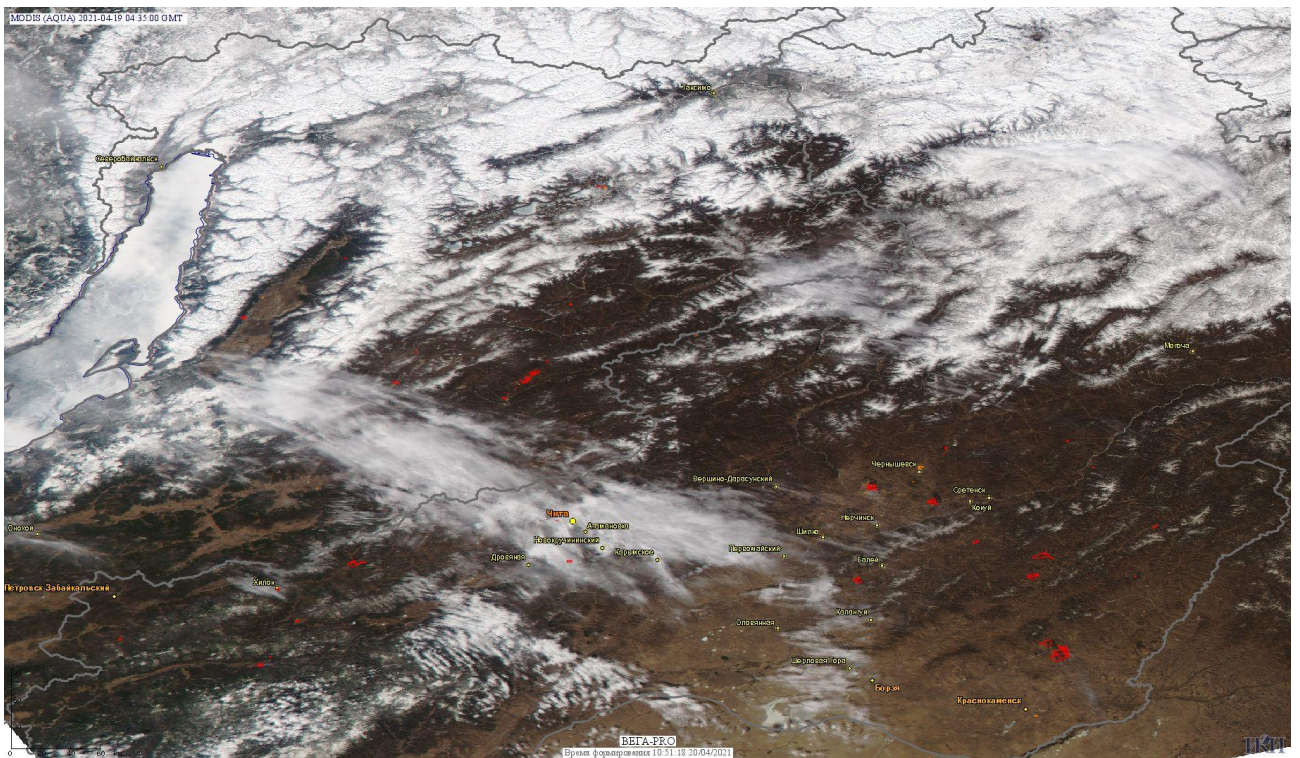

Рис. 5 Пожары и сельскохозяйственные палы в Забайкальском крае и Республике Бурятия