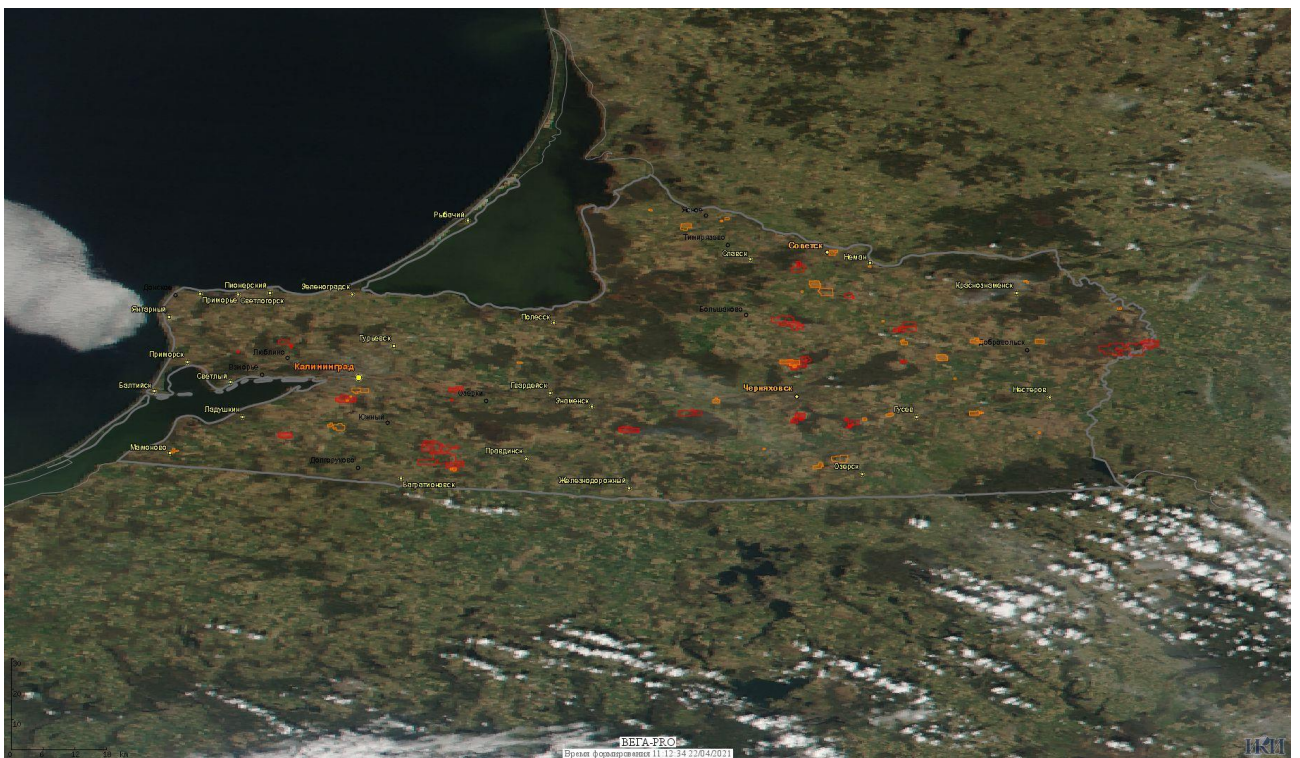

# Пожарная ситуация в России по спутниковым данным

(обзор ситуации за 21.04.2021)

**Всего за сутки 21.04.2021** на территории Российской Федерации (на всех видах территорий, включая сельскохозяйственные земли) по данным спутников Terra и Aqua наблюдалось **1211 природных пожаров** с активным горением, на которых были зарегистрированы **39464 горячие точки**.

По предварительной оценке огнем могло быть затронуто около 98,1 тыс га территории, покрытой лесом.

**Для сравнения: 21.04.2020** года на территории России всего наблюдалось **1469 природных пожаров**, на которых были зарегистрированы 41302 горячие точки. Из них пожаров, затронувших территорию, покрытую лесом, было 775, на которых было детектировано 33269 горячих точек.

Максимальное число активных пожаров наблюдалось в Сибирском федеральном округе (1325), в том числе, на территории Новосибирской области (341). На них было зарегистрировано 40738 (Сибирский федеральный округ) и 14074 (Новосибирская область) горячих точек.

Огнем было затронуто около 85,0 тыс га территории, покрытой лесом.

Рис. 1 Пожары и сельскохозяйственные палы в Омской и Тюменской областях

Рис. 2 Пожары и сельскохозяйственные палы в Приморском крае

Рис. 3 Пожары и сельскохозяйственные палы в Калининградской области