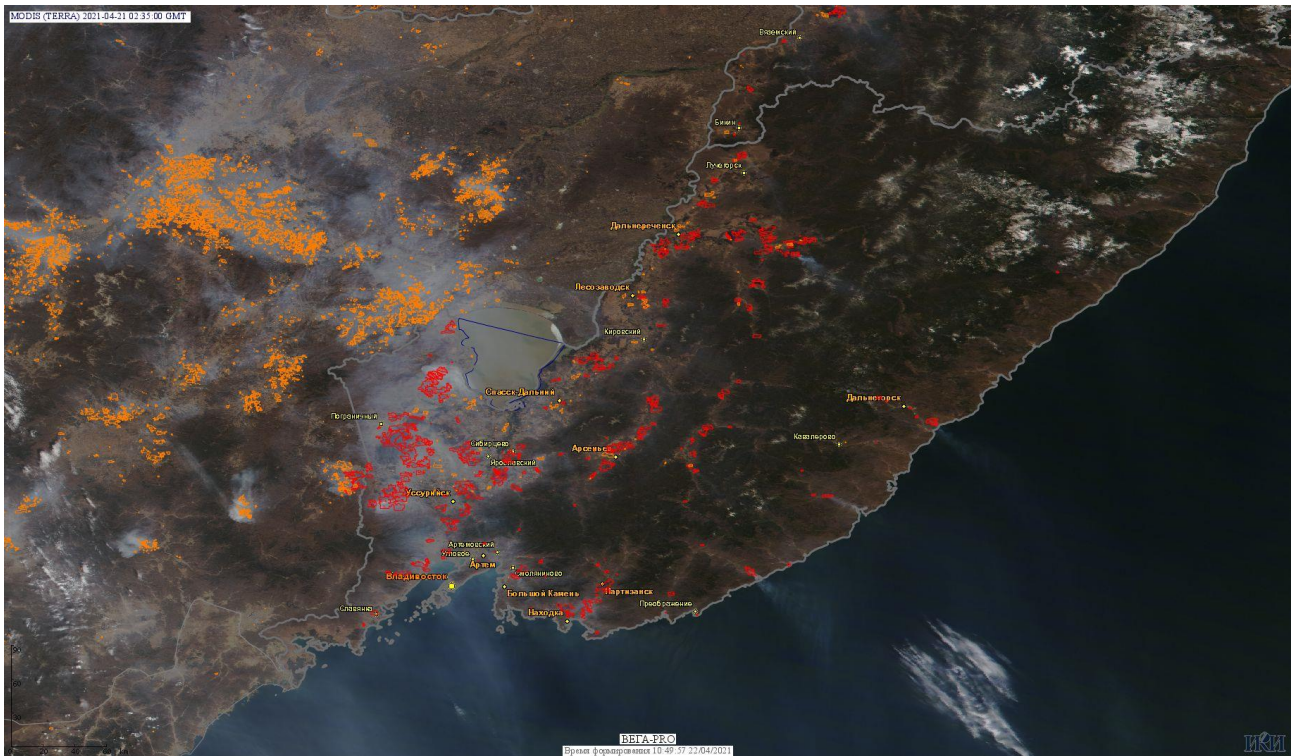

# Пожарная ситуация в России по спутниковым данным

(обзор ситуации за 21.04.2021)

**Всего за сутки 21.04.2021** на территории Российской Федерации (на всех видах территорий, включая сельскохозяйственные земли) по данным спутников Terra и Aqua наблюдалось **1211 природных пожаров** с активным горением, на которых были зарегистрированы **39464 горячие точки**.

По предварительной оценке огнем могло быть затронуто около 98,1 тыс га территории, покрытой лесом.

**Для сравнения: 21.04.2020** года на территории России всего наблюдалось **1469 природных пожаров**, на которых были зарегистрированы 41302 горячие точки. Из них пожаров, затронувших территорию, покрытую лесом, было 775, на которых было детектировано 33269 горячих точек.

Максимальное число активных пожаров наблюдалось в Сибирском федеральном округе (1325), в том числе, на территории Новосибирской области (341). На них было зарегистрировано 40738 (Сибирский федеральный округ) и 14074 (Новосибирская область) горячих точек.

Огнем было затронуто около 85,0 тыс га территории, покрытой лесом.

Рис. 1 Пожары и сельскохозяйственные палы в Омской и Тюменской областях

Рис. 2 Пожары и сельскохозяйственные палы в Приморском крае

Рис. 3 Пожары и сельскохозяйственные палы в Калининградской области