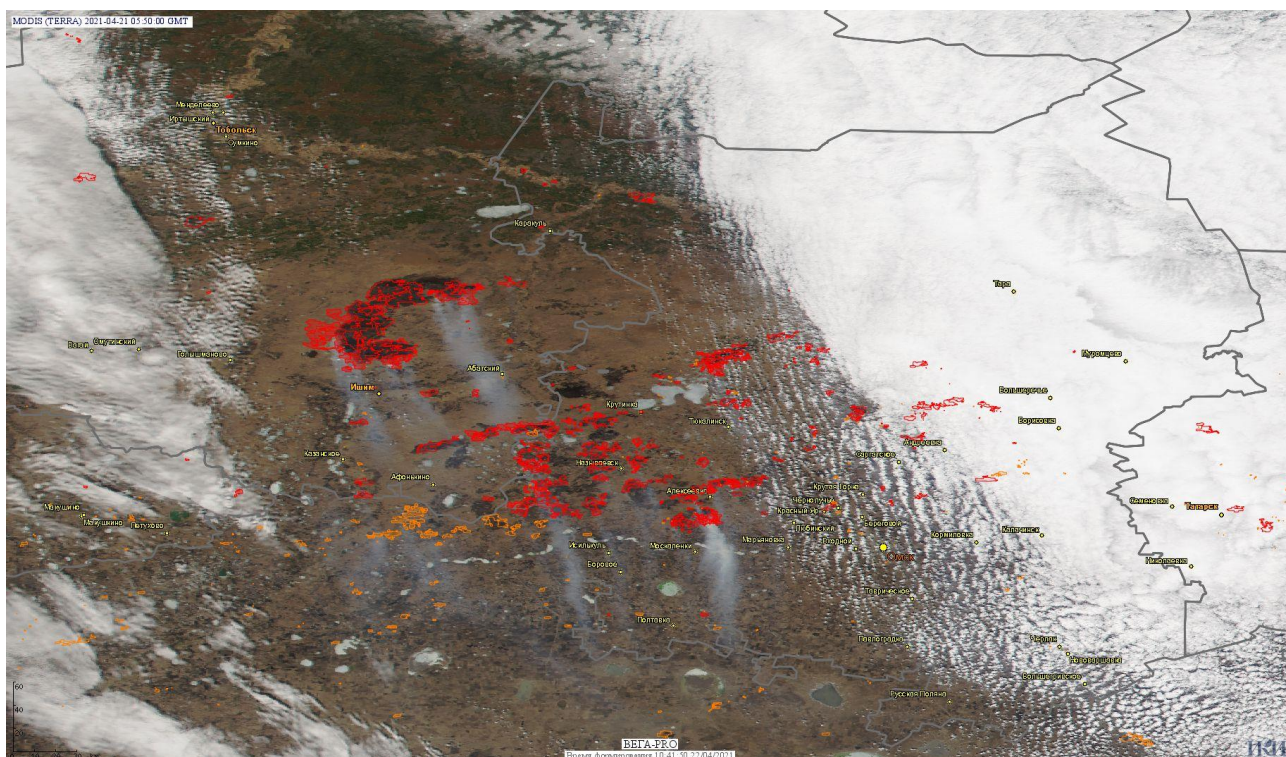

# Пожарная ситуация в России по спутниковым данным

(обзор ситуации за 21.04.2021)

**Всего за сутки 21.04.2021** на территории Российской Федерации (на всех видах территорий, включая сельскохозяйственные земли) по данным спутников Terra и Aqua наблюдалось **1211 природных пожаров** с активным горением, на которых были зарегистрированы **39464 горячие точки**.

По предварительной оценке огнем могло быть затронуто около 98,1 тыс га территории, покрытой лесом.

**Для сравнения: 21.04.2020** года на территории России всего наблюдалось **1469 природных пожаров**, на которых были зарегистрированы 41302 горячие точки. Из них пожаров, затронувших территорию, покрытую лесом, было 775, на которых было детектировано 33269 горячих точек.

Максимальное число активных пожаров наблюдалось в Сибирском федеральном округе (1325), в том числе, на территории Новосибирской области (341). На них было зарегистрировано 40738 (Сибирский федеральный округ) и 14074 (Новосибирская область) горячих точек.

Огнем было затронуто около 85,0 тыс га территории, покрытой лесом.

Рис. 1 Пожары и сельскохозяйственные палы в Омской и Тюменской областях

Рис. 2 Пожары и сельскохозяйственные палы в Приморском крае

Рис. 3 Пожары и сельскохозяйственные палы в Калининградской области