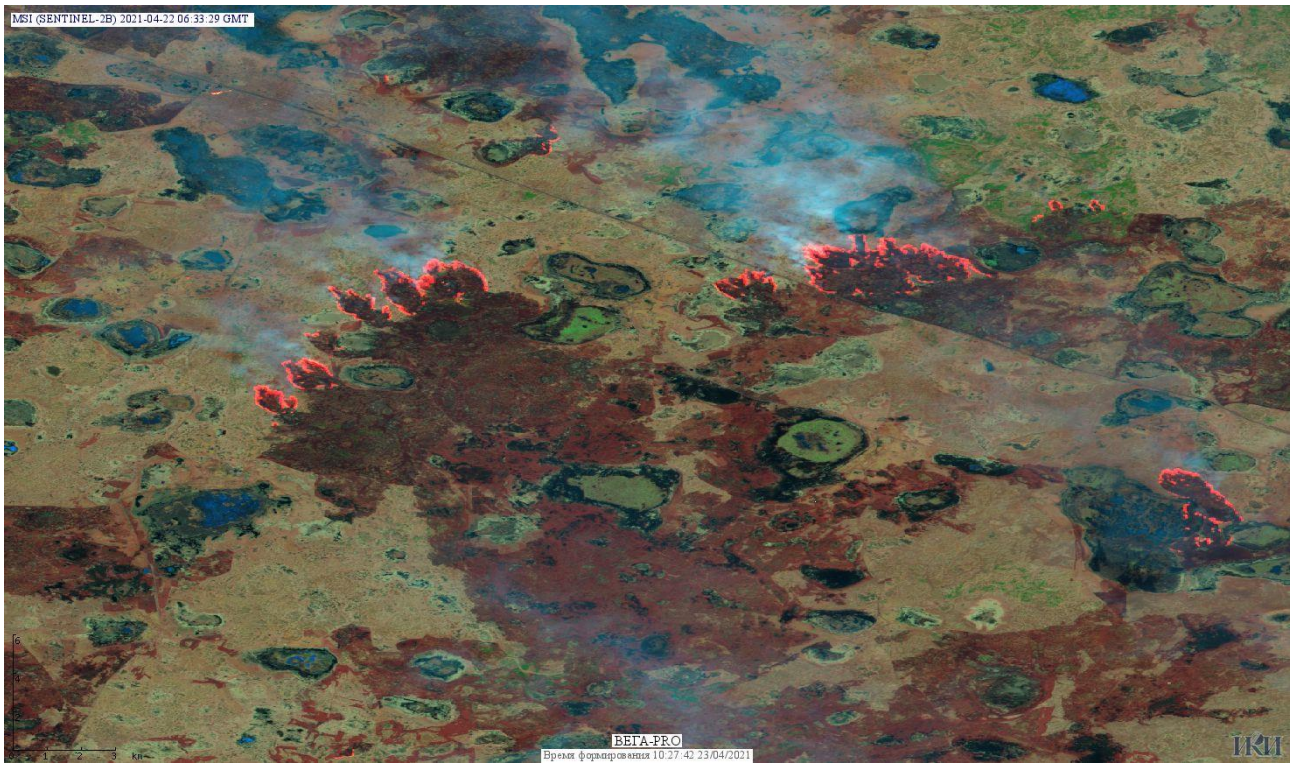

## Пожарная ситуация в России по спутниковым данным

(обзор ситуации за 22.04.2021)

**Всего за сутки 22.04.2021** на территории Российской Федерации (на всех видах территорий, включая сельскохозяйственные земли) по данным спутников Terra и Aqua наблюдалось **1366 природных пожаров** с активным горением, на которых было зарегистрировано **53297 горячих точек**.

По предварительной оценке огнем могло быть затронуто около 132,6 тыс га территории, покрытой лесом.

**Для сравнения: 22.04.2020** года на территории России всего наблюдалось **1952 природных пожара**, на которых были зарегистрированы 58604 горячие точки. Из них пожаров, затронувших территорию, покрытую лесом, было 1042, на которых были детектированы 49003 горячие точки.

Максимальное число активных пожаров наблюдалось в Сибирском федеральном округе (1476), в том числе, на территории Новосибирской области (415). На них было зарегистрировано 55426 (Сибирский федеральный округ) и 23200 (Новосибирская область) горячих точек.

Огнем было затронуто около 158,7 тыс га территории, покрытой лесом.

Рис. 1 Пожары и сельскохозяйственные палы в Омской и Тюменской областях

Рис. 2 Пожары в Называевском районе Омской области. Данные SENTINEL-2B.