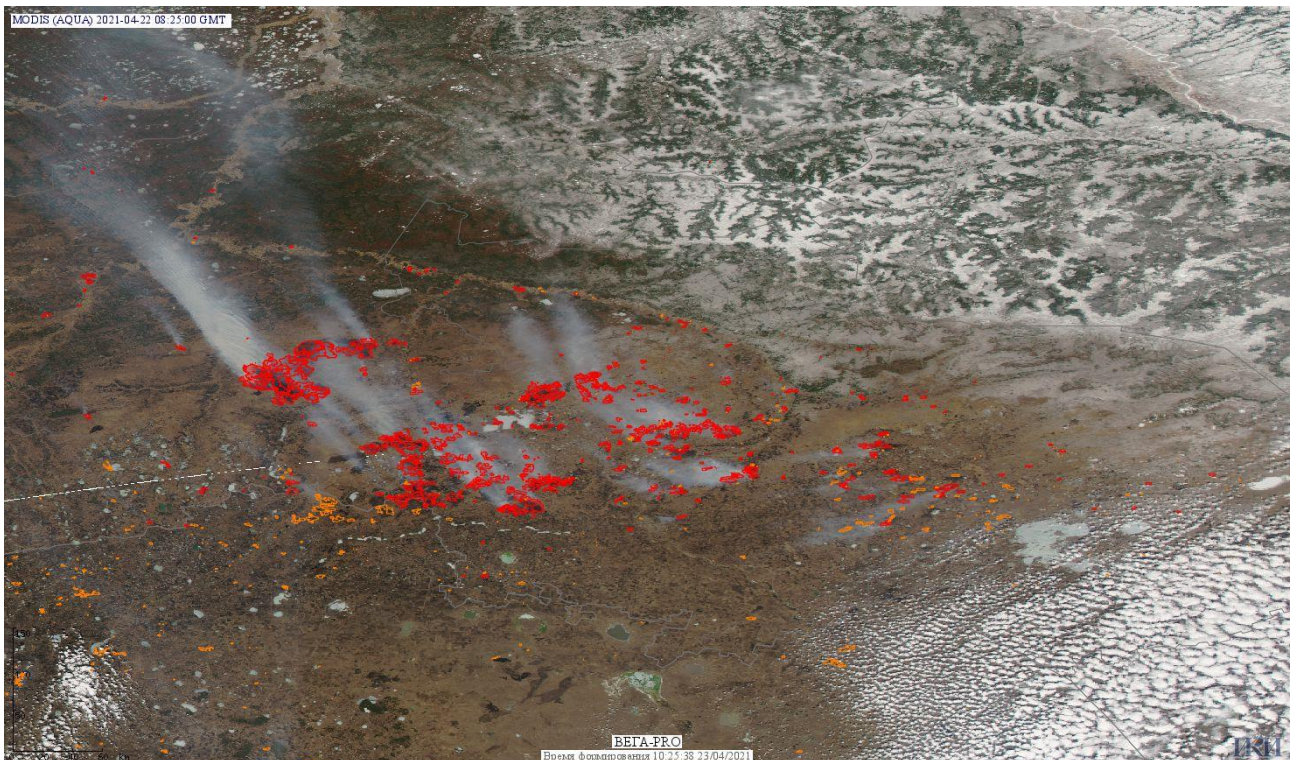

## Пожарная ситуация в России по спутниковым данным

(обзор ситуации за 22.04.2021)

**Всего за сутки 22.04.2021** на территории Российской Федерации (на всех видах территорий, включая сельскохозяйственные земли) по данным спутников Terra и Aqua наблюдалось **1366 природных пожаров** с активным горением, на которых было зарегистрировано **53297 горячих точек**.

По предварительной оценке огнем могло быть затронуто около 132,6 тыс га территории, покрытой лесом.

**Для сравнения: 22.04.2020** года на территории России всего наблюдалось **1952 природных пожара**, на которых были зарегистрированы 58604 горячие точки. Из них пожаров, затронувших территорию, покрытую лесом, было 1042, на которых были детектированы 49003 горячие точки.

Максимальное число активных пожаров наблюдалось в Сибирском федеральном округе (1476), в том числе, на территории Новосибирской области (415). На них было зарегистрировано 55426 (Сибирский федеральный округ) и 23200 (Новосибирская область) горячих точек.

Огнем было затронуто около 158,7 тыс га территории, покрытой лесом.

Рис. 1 Пожары и сельскохозяйственные палы в Омской и Тюменской областях

Рис. 2 Пожары в Называевском районе Омской области. Данные SENTINEL-2B.