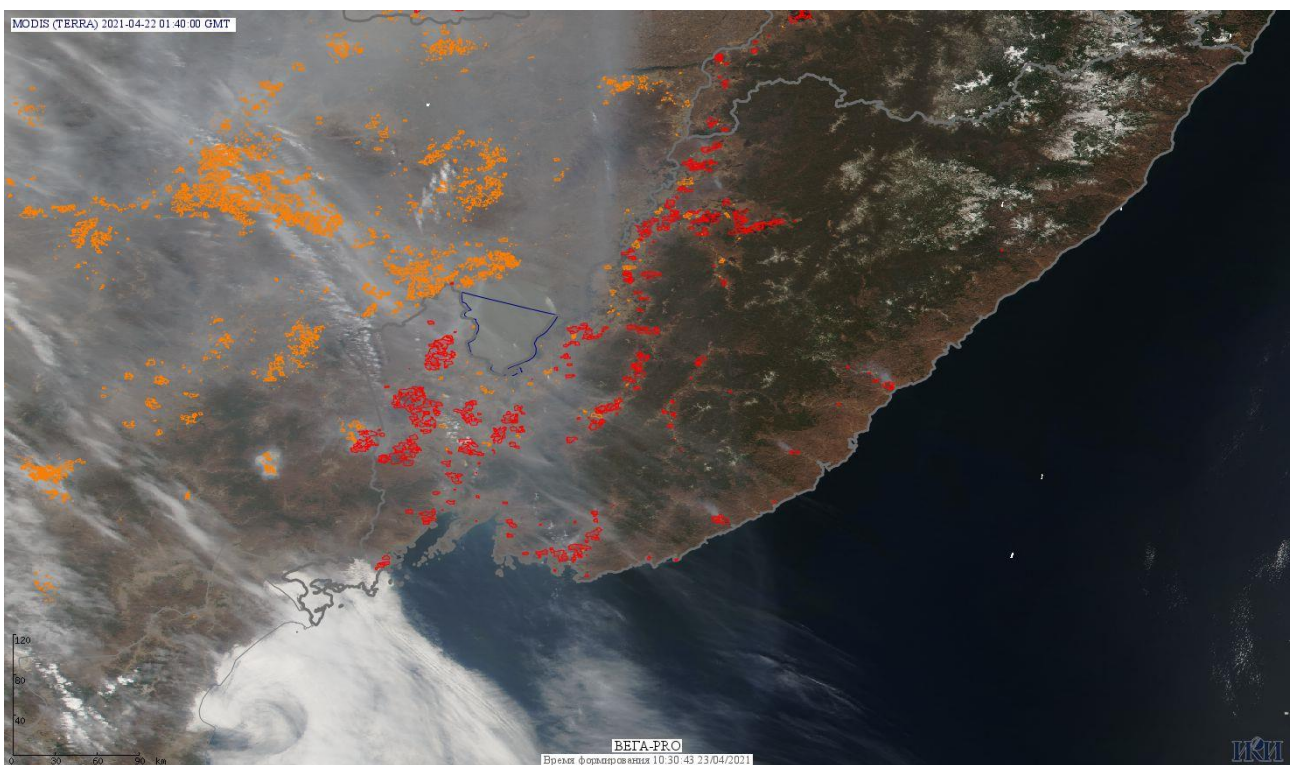

## Пожарная ситуация в России по спутниковым данным

(обзор ситуации за 22.04.2021)

**Всего за сутки 22.04.2021** на территории Российской Федерации (на всех видах территорий, включая сельскохозяйственные земли) по данным спутников Terra и Aqua наблюдалось **1366 природных пожаров** с активным горением, на которых было зарегистрировано **53297 горячих точек**.

По предварительной оценке огнем могло быть затронуто около 132,6 тыс га территории, покрытой лесом.

**Для сравнения: 22.04.2020** года на территории России всего наблюдалось **1952 природных пожара**, на которых были зарегистрированы 58604 горячие точки. Из них пожаров, затронувших территорию, покрытую лесом, было 1042, на которых были детектированы 49003 горячие точки.

Максимальное число активных пожаров наблюдалось в Сибирском федеральном округе (1476), в том числе, на территории Новосибирской области (415). На них было зарегистрировано 55426 (Сибирский федеральный округ) и 23200 (Новосибирская область) горячих точек.

Огнем было затронуто около 158,7 тыс га территории, покрытой лесом.

Рис. 1 Пожары и сельскохозяйственные палы в Омской и Тюменской областях

Рис. 2 Пожары в Называевском районе Омской области. Данные SENTINEL-2B.