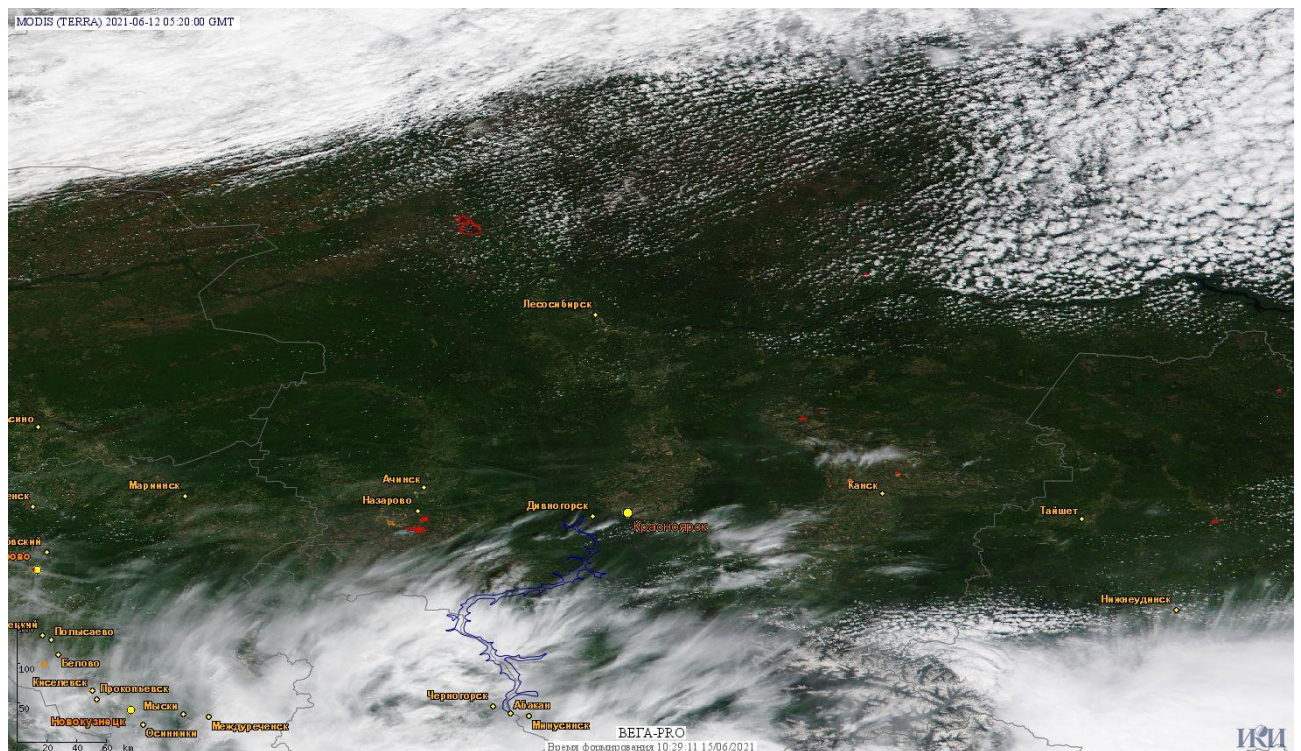

# Пожарная ситуация в России по спутниковым данным

(обзор ситуации за 12.06.2021)

**Всего за сутки 12.06.2021** на территории Российской Федерации (на всех видах территорий, включая сельскохозяйственные земли) по данным спутников Terra и Aqua наблюдалось **295 природных пожаров** с активным горением, на которых были зарегистрированы **2853 горячие точки**.

По предварительной оценке огнем могло быть затронуто около 7,5 тыс га территории, покрытой лесом.

**Для сравнения: 12.06.2020** года на территории России всего наблюдалось **334 природных пожара**, на которых было зарегистрировано 2445 горячих точек. Из них пожаров, затронувших территорию, покрытую лесом, было 97, на которых были детектированы 1063 горячие точки.

Максимальное число активных пожаров наблюдалось в Приволжском федеральном округе (82), в том числе, на территории Оренбургской области (26). На них было зарегистрировано 681 (Приволжский федеральный округ) и 517 (Оренбургская область) горячих точек.

Огнем было затронуто около 1,8 тыс га территории, покрытой лесом.

Рис. 1 Пожары и сельскохозяйственные палы в Красноярском крае

Рис. 2 Пожары в Республике Саха (Якутии)

(Информация подготовлена на основе данных центров приема НИЦ "Планета" (<http://planet.iitp.ru/index1.html>), спутникового сервиса ВЕГА (<http://pro-vega.ru>) и открытых зарубежных источников)