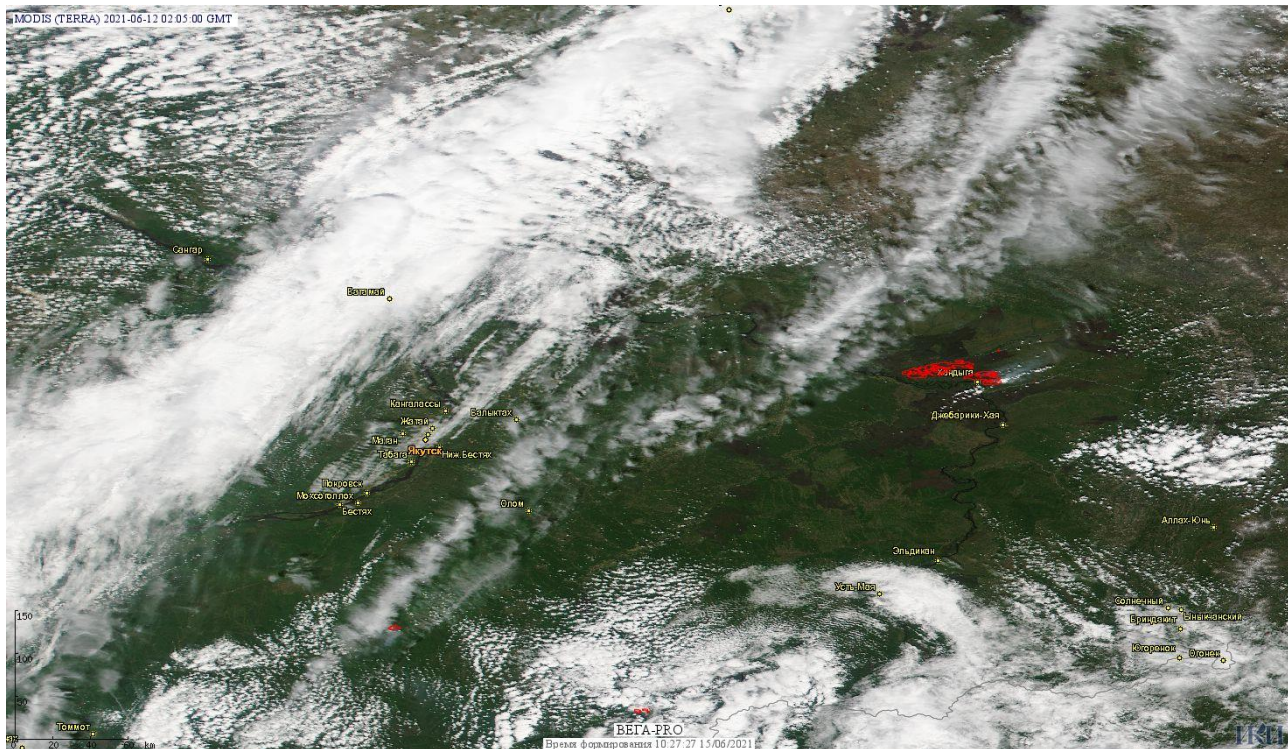

# Пожарная ситуация в России по спутниковым данным

(обзор ситуации за 12.06.2021)

**Всего за сутки 12.06.2021** на территории Российской Федерации (на всех видах территорий, включая сельскохозяйственные земли) по данным спутников Terra и Aqua наблюдалось **295 природных пожаров** с активным горением, на которых были зарегистрированы **2853 горячие точки**.

По предварительной оценке огнем могло быть затронуто около 7,5 тыс га территории, покрытой лесом.

**Для сравнения: 12.06.2020** года на территории России всего наблюдалось **334 природных пожара**, на которых было зарегистрировано 2445 горячих точек. Из них пожаров, затронувших территорию, покрытую лесом, было 97, на которых были детектированы 1063 горячие точки.

Максимальное число активных пожаров наблюдалось в Приволжском федеральном округе (82), в том числе, на территории Оренбургской области (26). На них было зарегистрировано 681 (Приволжский федеральный округ) и 517 (Оренбургская область) горячих точек.

Огнем было затронуто около 1,8 тыс га территории, покрытой лесом.

Рис. 1 Пожары и сельскохозяйственные палы в Красноярском крае

Рис. 2 Пожары в Республике Саха (Якутии)

(Информация подготовлена на основе данных центров приема НИЦ "Планета" (<http://planet.iitp.ru/index1.html>), спутникового сервиса ВЕГА (<http://pro-vega.ru>) и открытых зарубежных источников)