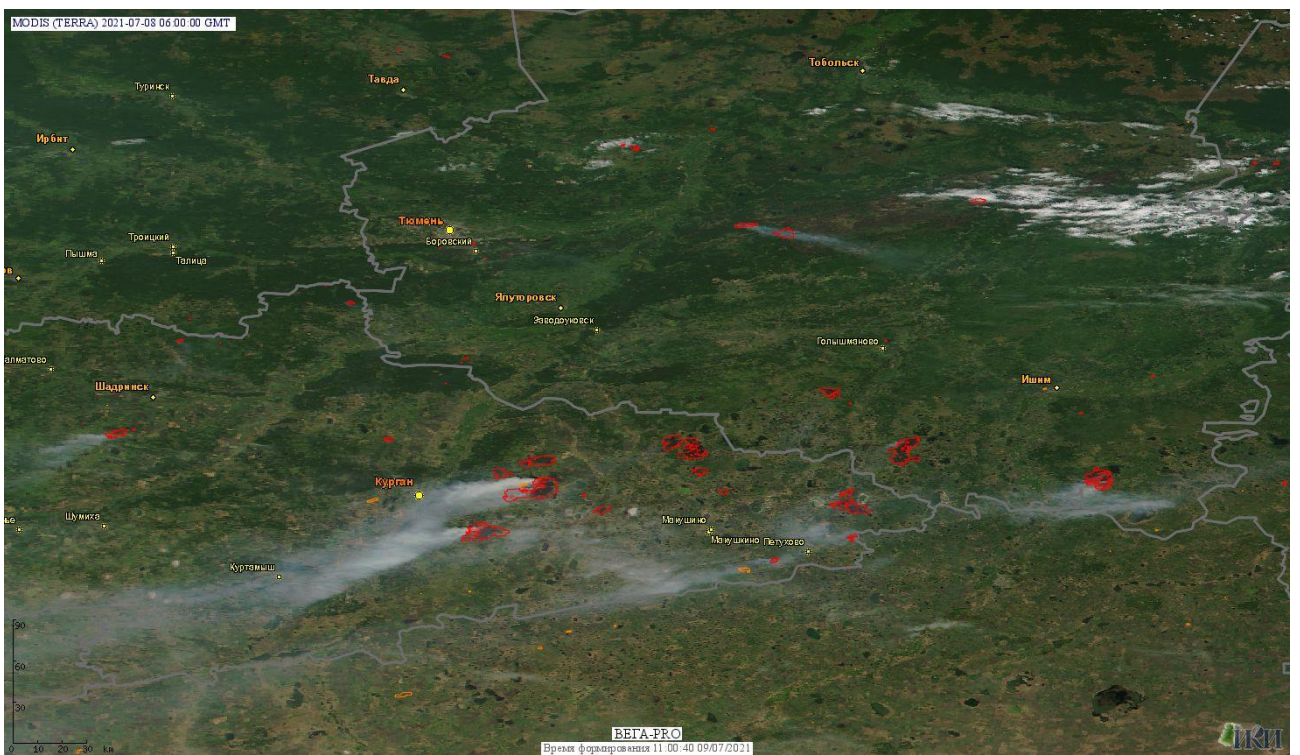

# Пожарная ситуация в России по спутниковым данным

(обзор ситуации за 08.07.2021)

**Всего за сутки 08.07.2021** на территории Российской Федерации (на всех видах территорий, включая сельскохозяйственные земли) по данным спутников Terra и Aqua наблюдалось **732 природных пожара** с активным горением, на которых было зарегистрировано **60345 горячих точек**.

По предварительной оценке огнем могло быть затронуто около 132,9 тыс га территории, покрытой лесом.

**Для сравнения: 08.07.2020** года на территории России всего наблюдалось **538 природных пожаров**, на которых было зарегистрировано 10569 горячих точек. Из них пожаров, затронувших территорию, покрытую лесом, было 274, на которых было детектировано 8207 горячих точек.

Максимальное число активных пожаров наблюдалось в Сибирском федеральном округе (155), в том числе, на территории Красноярского края (43). На них было зарегистрировано 4116 (Сибирский федеральный округ) и 1479 (Красноярский край) горячих точек.

Огнем было затронуто около 28,5 тыс га территории, покрытой лесом.

Рис.1 Пожары в Республике Саха (Якутии)

Рис.2 Пожар в Хангаласском улусе Республики Саха (Якутии). Данные SENTINEL-2B.

Рис.3 Пожары в Курганской и Тюменской областях