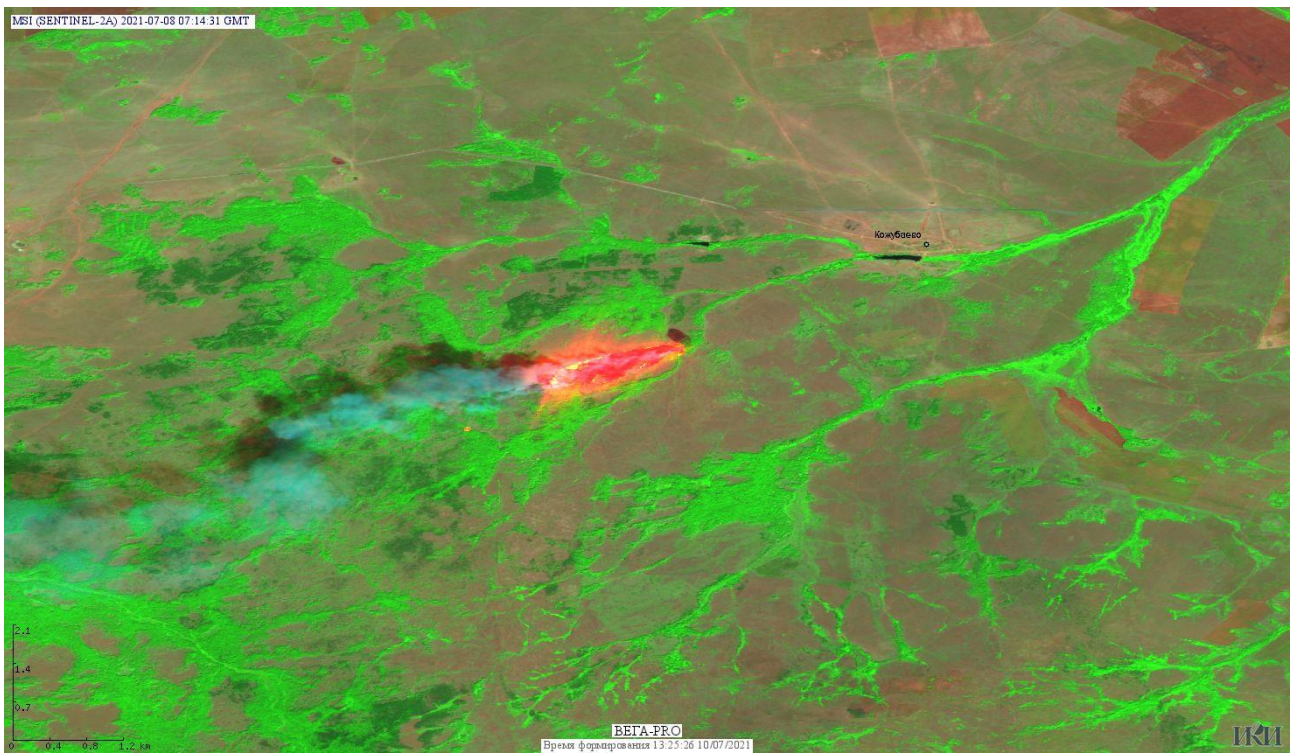

# Пожарная ситуация в России по спутниковым данным

(обзор ситуации за 08.07.2021)

**Всего за сутки 08.07.2021** на территории Российской Федерации (на всех видах территорий, включая сельскохозяйственные земли) по данным спутников Terra и Aqua наблюдалось **732 природных пожара** с активным горением, на которых было зарегистрировано **60345 горячих точек**.

По предварительной оценке огнем могло быть затронуто около 132,9 тыс га территории, покрытой лесом.

**Для сравнения: 08.07.2020** года на территории России всего наблюдалось **538 природных пожаров**, на которых было зарегистрировано 10569 горячих точек. Из них пожаров, затронувших территорию, покрытую лесом, было 274, на которых было детектировано 8207 горячих точек.

Максимальное число активных пожаров наблюдалось в Сибирском федеральном округе (155), в том числе, на территории Красноярского края (43). На них было зарегистрировано 4116 (Сибирский федеральный округ) и 1479 (Красноярский край) горячих точек.

Рис.4 Пожары в Варгашинском районе Курганской области. Данные Landsat 8.

Рис.5 Пожары в Магаданской области

Рис.6 Пожары в Омсукчанском районе Магаданской области. Данные SENTINEL-2B.

Рис. 7 Пожар в Каргалинском районе Челябинской области. Данные SENTINEL-2A.