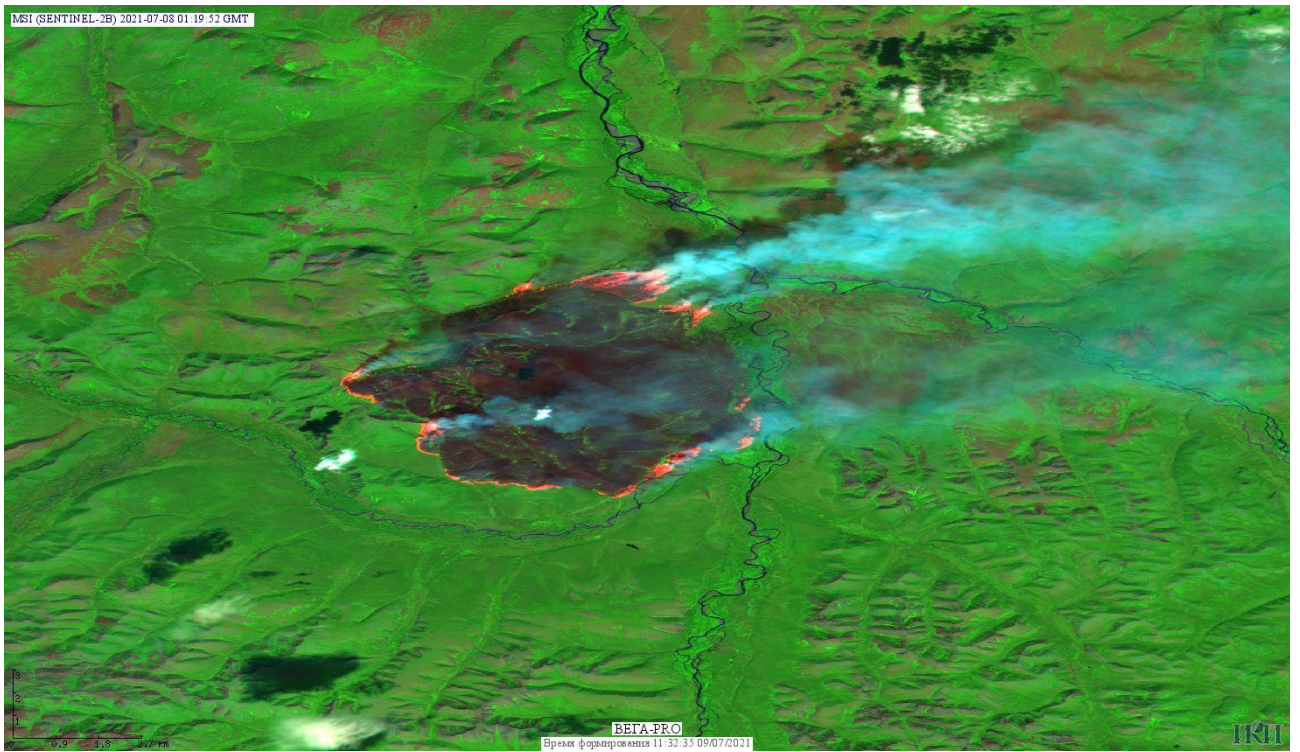

Рис.6 Пожары в Омсукчанском районе Магаданской области. Данные SENTINEL-2B.