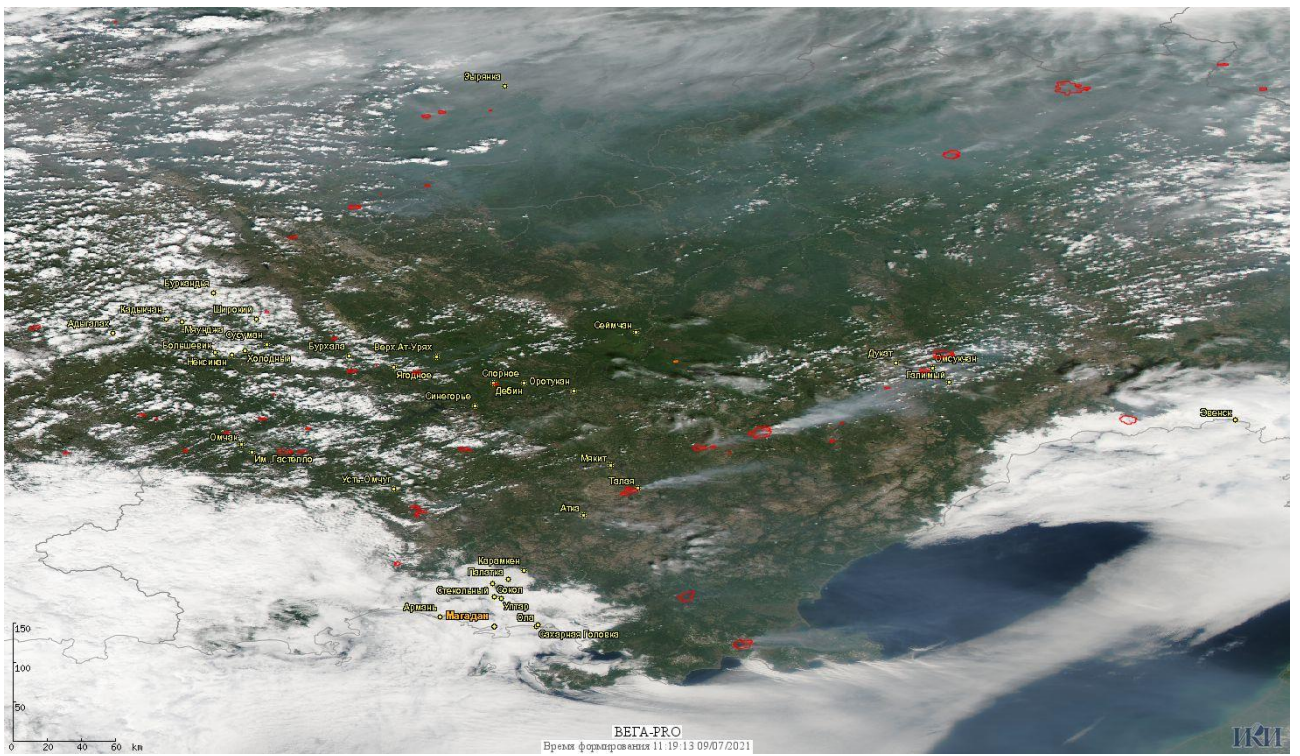

# Пожарная ситуация в России по спутниковым данным

(обзор ситуации за 08.07.2021)

**Всего за сутки 08.07.2021** на территории Российской Федерации (на всех видах территорий, включая сельскохозяйственные земли) по данным спутников Terra и Aqua наблюдалось **732 природных пожара** с активным горением, на которых было зарегистрировано **60345 горячих точек**.

Максимальное число активных пожаров наблюдалось в Сибирском федеральном округе (155), в том числе, на территории Красноярского края (43). На них было зарегистрировано 4116 (Сибирский федеральный округ) и 1479 (Красноярский край) горячих точек.

Огнем было затронуто около 28,5 тыс га территории, покрытой лесом.

Рис.1 Пожары в Республике Саха (Якутии)

Рис.2 Пожар в Хангаласском улусе Республики Саха (Якутии). Данные SENTINEL-2B.

Рис.3 Пожары в Курганской и Тюменской областях

Рис.4 Пожары в Варгашинском районе Курганской области. Данные Landsat 8.

Рис.5 Пожары в Магаданской области

Рис.6 Пожары в Омсукчанском районе Магаданской области. Данные SENTINEL-2B.

Рис. 7 Пожар в Каргалинском районе Челябинской области. Данные SENTINEL-2A.