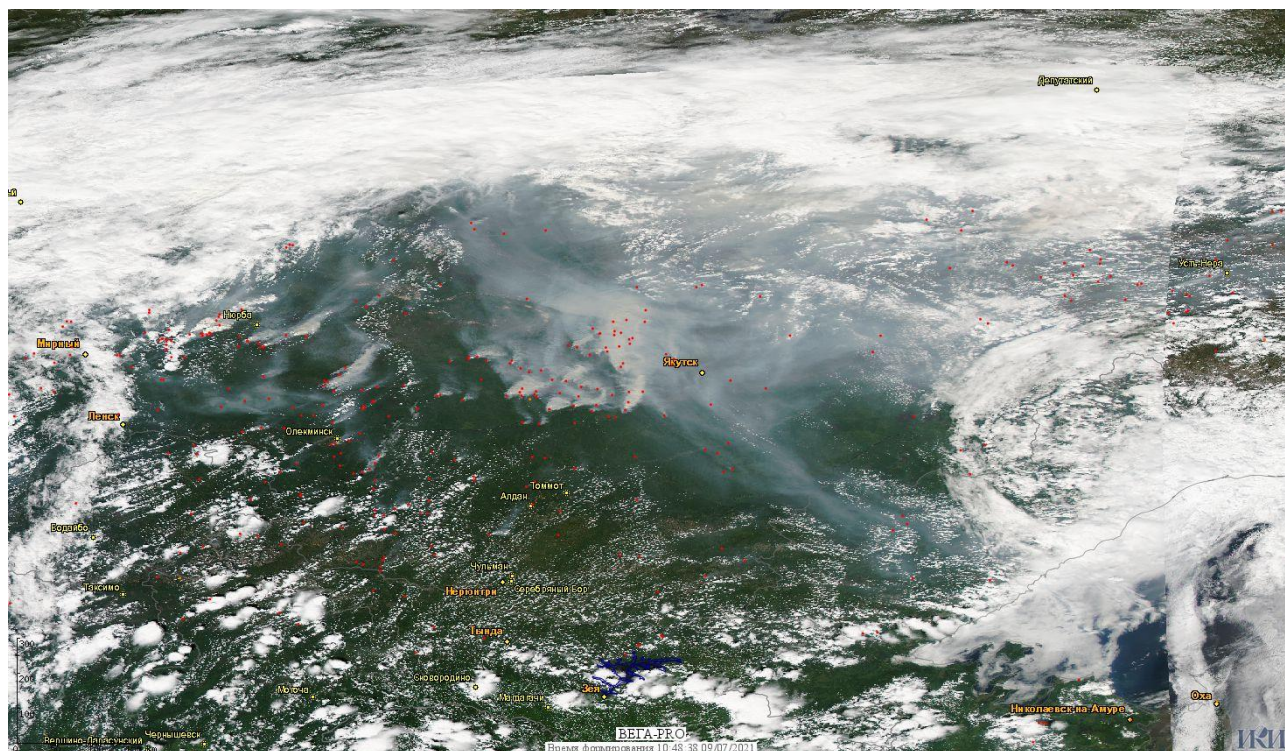

# Пожарная ситуация в России по спутниковым данным

(обзор ситуации за 08.07.2021)

**Всего за сутки 08.07.2021** на территории Российской Федерации (на всех видах территорий, включая сельскохозяйственные земли) по данным спутников Terra и Aqua наблюдалось **732 природных пожара** с активным горением, на которых было зарегистрировано **60345 горячих точек**.

По предварительной оценке огнем могло быть затронуто около 132,9 тыс га территории, покрытой лесом.

**Для сравнения: 08.07.2020** года на территории России всего наблюдалось **538 природных пожаров**, на которых было зарегистрировано 10569 горячих точек. Из них пожаров, затронувших территорию, покрытую лесом, было 274, на которых было детектировано 8207 горячих точек.

Максимальное число активных пожаров наблюдалось в Сибирском федеральном округе (155), в том числе, на территории Красноярского края (43). На них было зарегистрировано 4116 (Сибирский федеральный округ) и 1479 (Красноярский край) горячих точек.

Огнем было затронуто около 28,5 тыс га территории, покрытой лесом.

Рис.1 Пожары в Республике Саха (Якутии)

Рис.2 Пожар в Хангаласском улусе Республики Саха (Якутии). Данные SENTINEL-2B.

Рис.3 Пожары в Курганской и Тюменской областях