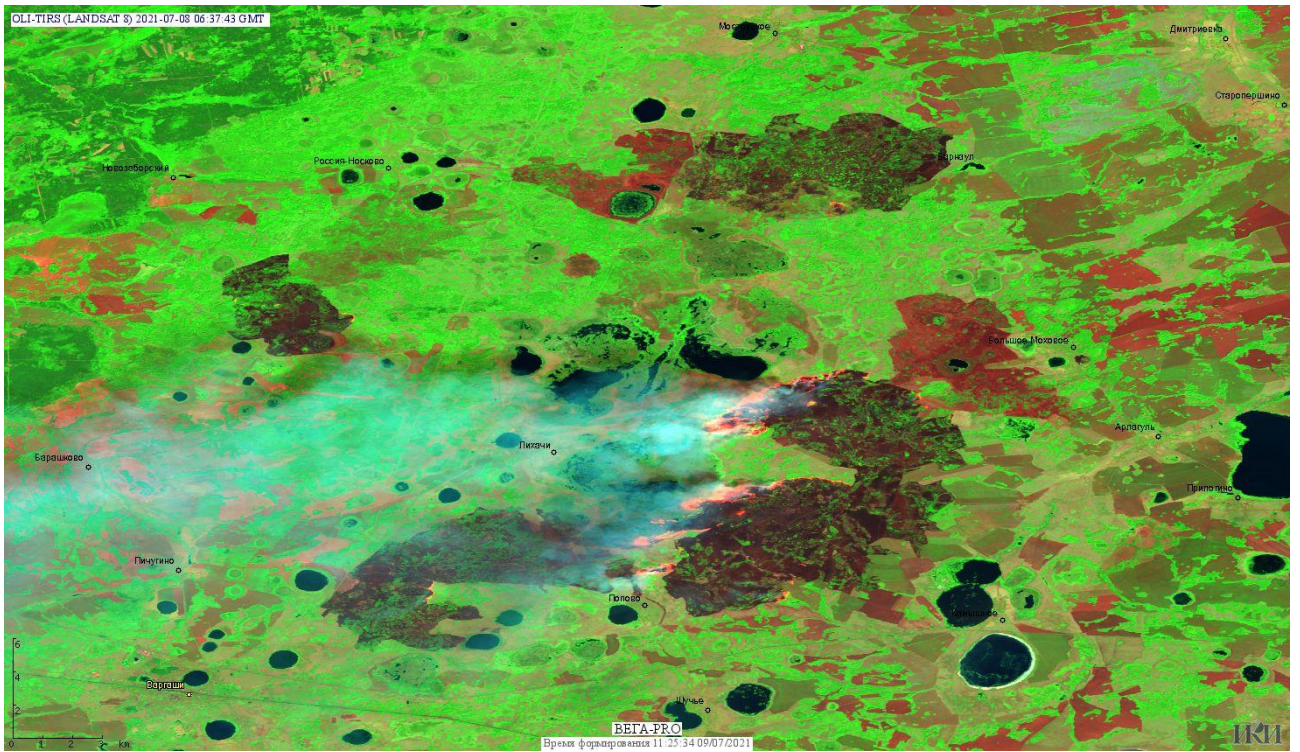

# Пожарная ситуация в России по спутниковым данным

(обзор ситуации за 08.07.2021)

**Всего за сутки 08.07.2021** на территории Российской Федерации (на всех видах территорий, включая сельскохозяйственные земли) по данным спутников Terra и Aqua наблюдалось **732 природных пожара** с активным горением, на которых было зарегистрировано **60345 горячих точек**.

По предварительной оценке огнем могло быть затронуто около 132,9 тыс га территории, покрытой лесом.

**Для сравнения: 08.07.2020** года на территории России всего наблюдалось **538 природных пожаров**, на которых было зарегистрировано 10569 горячих точек. Из них пожаров, затронувших территорию, покрытую лесом, было 274, на которых было детектировано 8207 горячих точек.

Максимальное число активных пожаров наблюдалось в Сибирском федеральном округе (155), в том числе, на территории Красноярского края (43). На них было зарегистрировано 4116 (Сибирский федеральный округ) и 1479 (Красноярский край) горячих точек.

Огнем было затронуто около 28,5 тыс га территории, покрытой лесом.

Рис.1 Пожары в Республике Саха (Якутии)

Рис.2 Пожар в Хангаласском улусе Республики Саха (Якутии). Данные SENTINEL-2B.

Рис.3 Пожары в Курганской и Тюменской областях