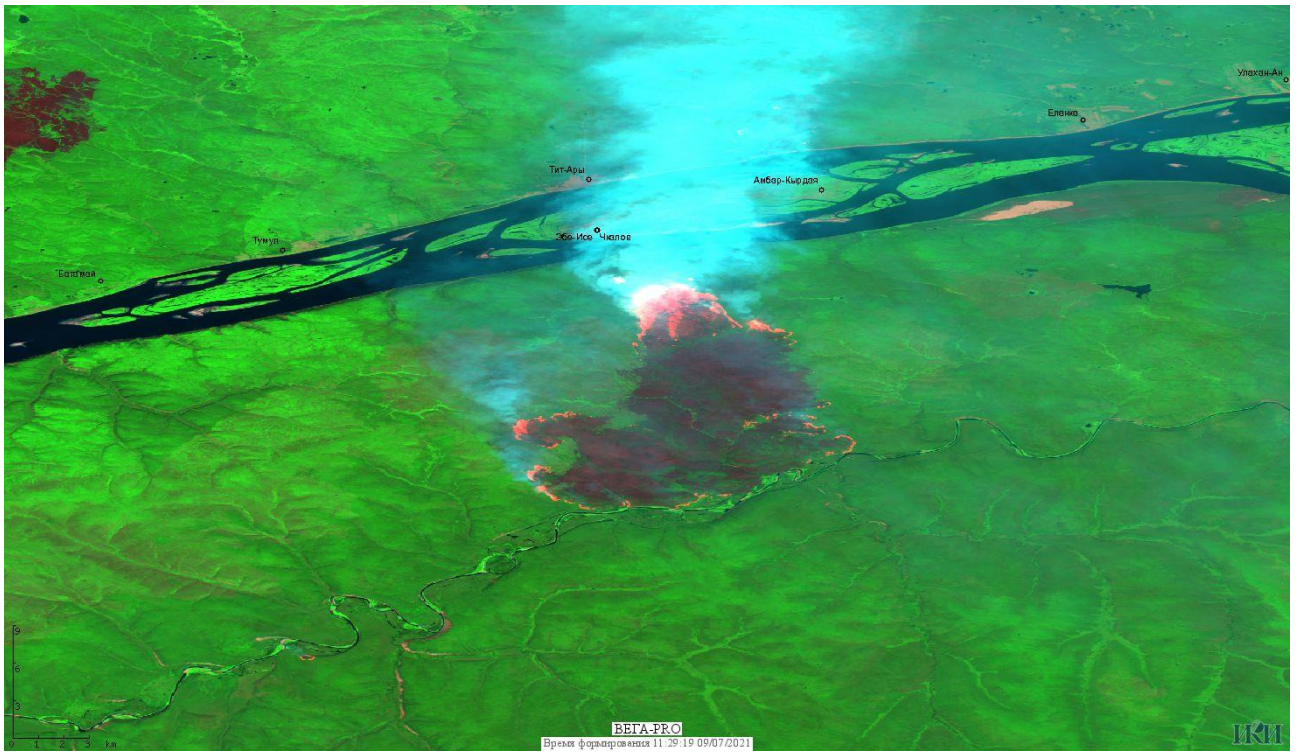

# Пожарная ситуация в России по спутниковым данным

(обзор ситуации за 08.07.2021)

**Всего за сутки 08.07.2021** на территории Российской Федерации (на всех видах территорий, включая сельскохозяйственные земли) по данным спутников Terra и Aqua наблюдалось **732 природных пожара** с активным горением, на которых было зарегистрировано **60345 горячих точек**.

По предварительной оценке огнем могло быть затронуто около 132,9 тыс га территории, покрытой лесом.

**Для сравнения: 08.07.2020** года на территории России всего наблюдалось **538 природных пожаров**, на которых было зарегистрировано 10569 горячих точек. Из них пожаров, затронувших территорию, покрытую лесом, было 274, на которых было детектировано 8207 горячих точек.

Максимальное число активных пожаров наблюдалось в Сибирском федеральном округе (155), в том числе, на территории Красноярского края (43). На них было зарегистрировано 4116 (Сибирский федеральный округ) и 1479 (Красноярский край) горячих точек.

Огнем было затронуто около 28,5 тыс га территории, покрытой лесом.

Рис.1 Пожары в Республике Саха (Якутии)

Рис.2 Пожар в Хангаласском улусе Республики Саха (Якутии). Данные SENTINEL-2B.

Рис.3 Пожары в Курганской и Тюменской областях