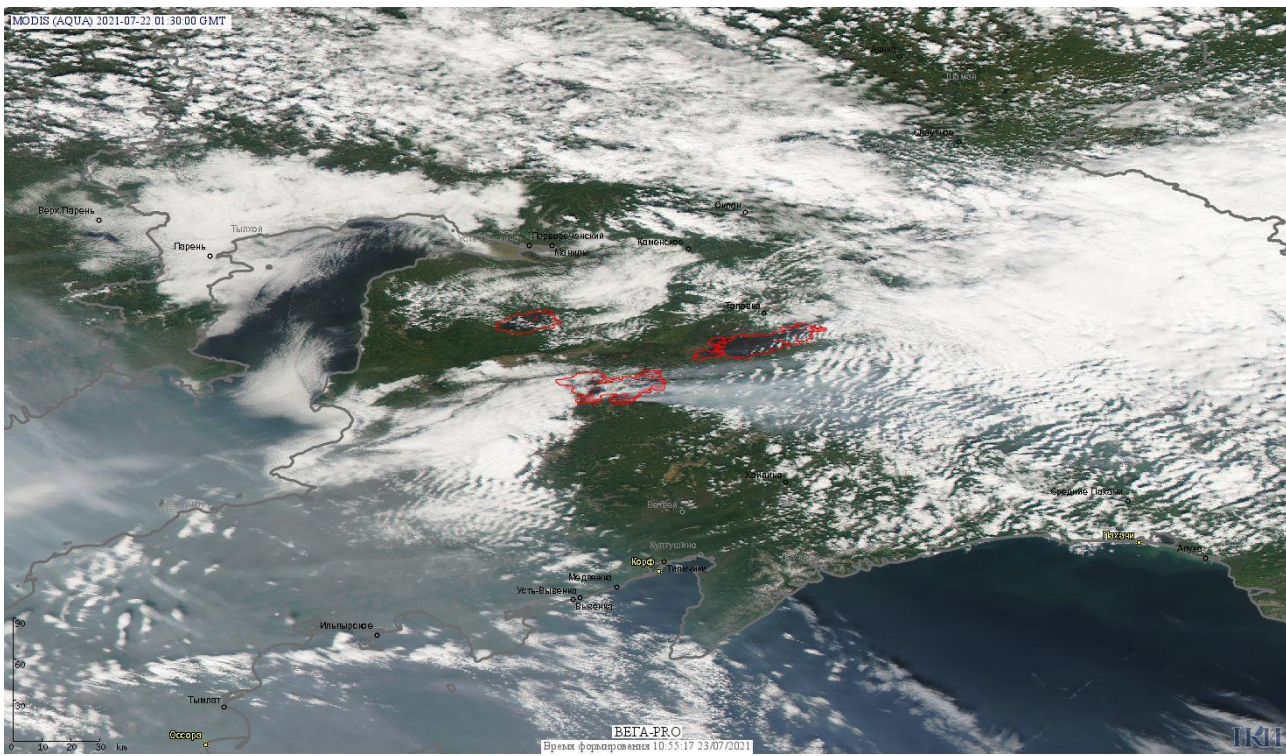

Рис.2 Пожары в Сунтарском улусе Республики Саха (Якутии). Данные Landsat 8

Рис. 3 Пожары в Камчатском крае

Рис. 4 Пожары в Пенжинском районе Камчатского края. Данные Landsat 8

(Информация подготовлена на основе данных центров приема НИЦ "Планета" (<http://planet.iitp.ru/index1.html>), спутникового сервиса ВЕГА (<http://pro-vega.ru>) и открытых зарубежных источников)