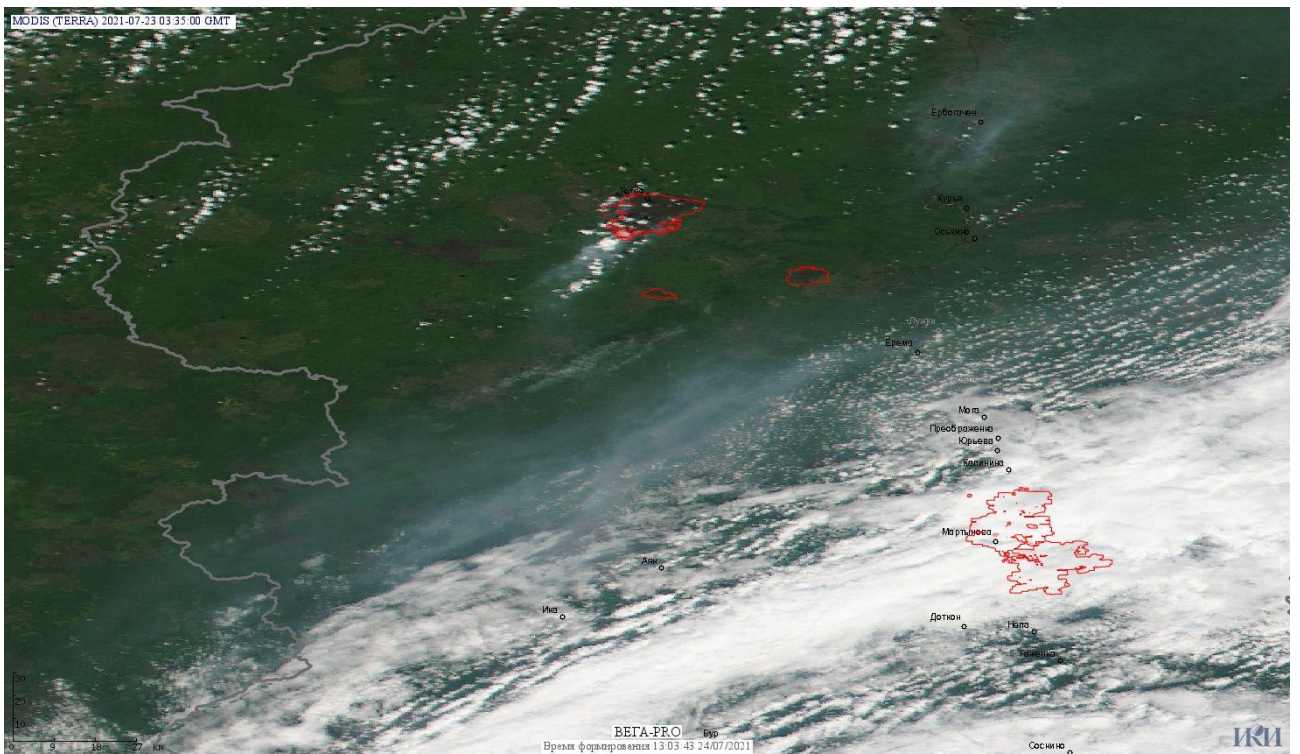

Рис.2 Пожары в Среднеколымском улусе Республики Саха (Якутии). Данные SENTINEL-2B

Рис. 3 Пожары в Хабаровском крае

Рис. 4 Пожары в Аяно-Майском районе Хабаровского края. Данные SENTINEL-2B.

Рис. 5 Пожары в Иркутской области

(Информация подготовлена на основе данных центров приема НИЦ "Планета" (<http://planet.iitp.ru/index1.html>), спутникового сервиса ВЕГА (<http://pro-vega.ru>) и открытых зарубежных источников)