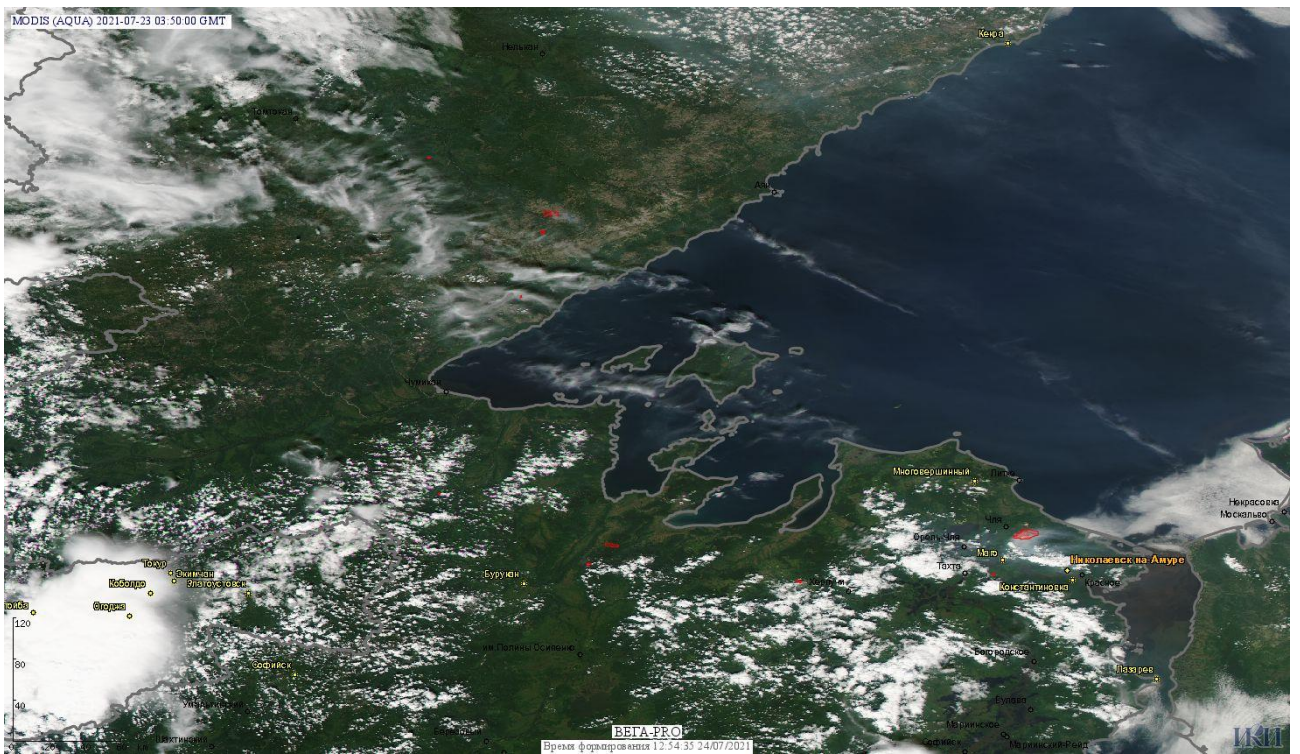

Рис.2 Пожары в Среднеколымском улусе Республики Саха (Якутии). Данные SENTINEL-2B

Рис. 3 Пожары в Хабаровском крае

Рис. 4 Пожары в Аяно-Майском районе Хабаровского края. Данные SENTINEL-2B.

Рис. 5 Пожары в Иркутской области

(Информация подготовлена на основе данных центров приема НИЦ "Планета" (<http://planet.iitp.ru/index1.html>), спутникового сервиса ВЕГА (<http://pro-vega.ru>) и открытых зарубежных источников)