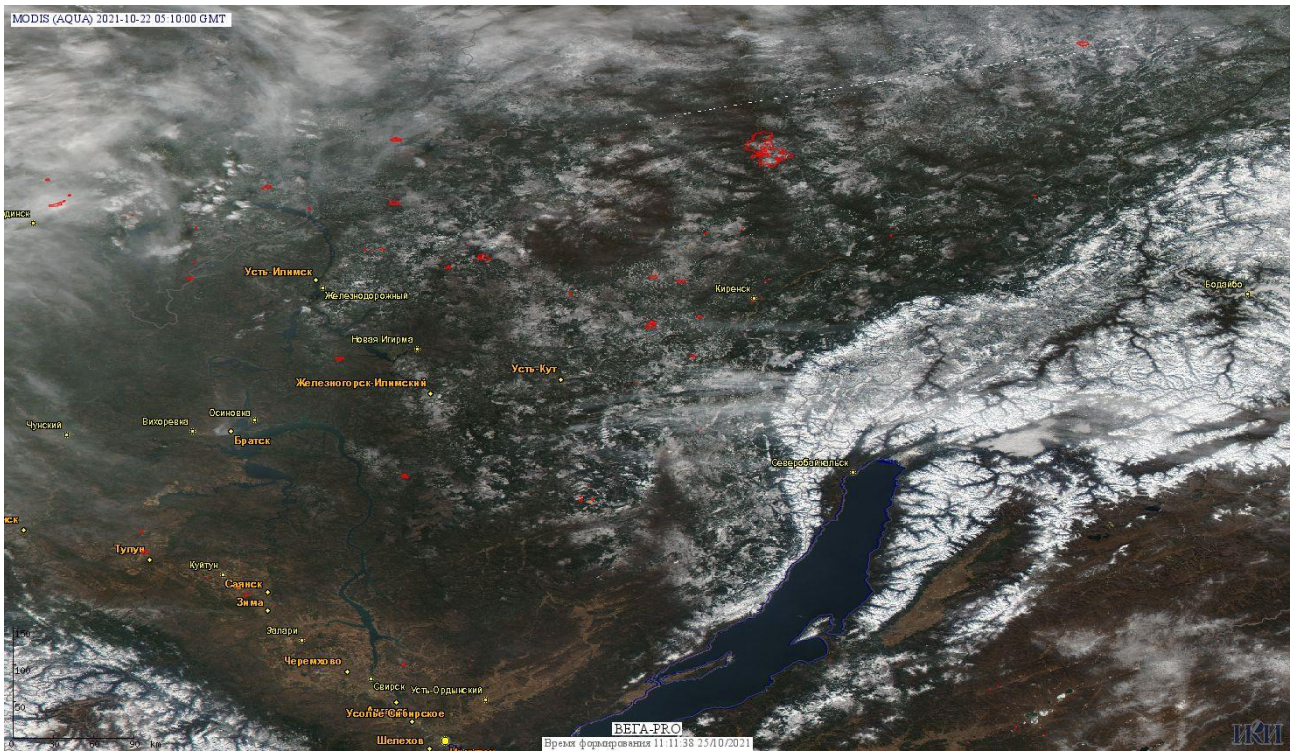

## Пожарная ситуация в России по спутниковым данным

(обзор ситуации за 22.10.2021)

**Всего за сутки 22.10.2021** на территории Российской Федерации (на всех видах территорий, включая сельскохозяйственные земли) по данным спутников Terra и Aqua наблюдалось **670 природных пожаров** с активным горением, на которых были зарегистрированы **9944 горячие точки**.

По предварительной оценке огнем могло быть затронуто около 12,1 тыс га территории, покрытой лесом.

**Для сравнения: 22.10.2020** года на территории России всего наблюдалось **317 природных пожаров**, на которых было зарегистрировано 2677 горячих точек. Из них пожаров, затронувших территорию, покрытую лесом, было 145, на которых было детектировано 1380 горячих точек.

Максимальное число активных пожаров наблюдалось в Сибирском федеральном округе (177), в том числе, на территории Новосибирской области (48). На них было зарегистрировано 2127 (Сибирский федеральный округ) и 816 (Новосибирская область) горячих точек.

Огнем было затронуто около 3,4 тыс га территории, покрытой лесом.

Рис. 1 Пожары и сельскохозяйственные палы в Красноярском крае

Рис. 2 Пожары в Иркутской области

(Информация подготовлена на основе данных центров приема НИЦ "Планета" (<http://planet.iitp.ru/index1.html>), спутникового сервиса ВЕГА (<http://pro-vega.ru>) и открытых зарубежных источников)