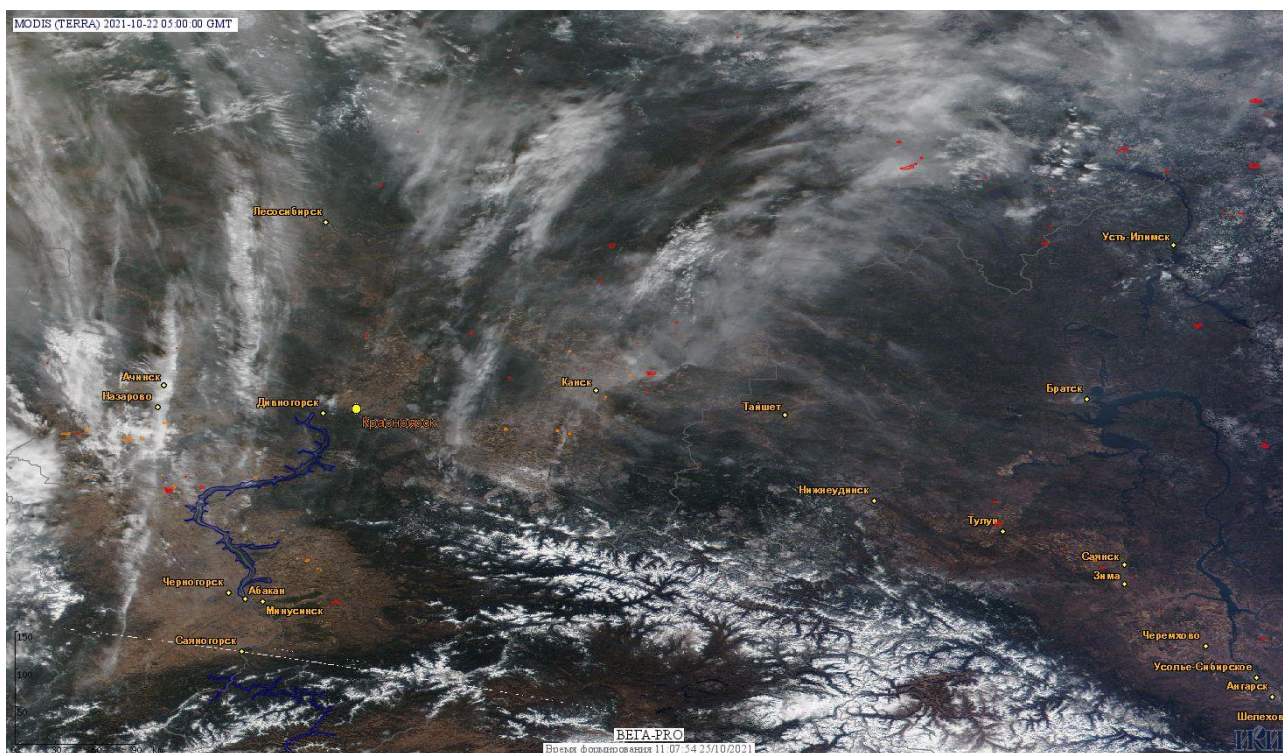

## Пожарная ситуация в России по спутниковым данным

(обзор ситуации за 22.10.2021)

**Всего за сутки 22.10.2021** на территории Российской Федерации (на всех видах территорий, включая сельскохозяйственные земли) по данным спутников Terra и Aqua наблюдалось **670 природных пожаров** с активным горением, на которых были зарегистрированы **9944 горячие точки**.

По предварительной оценке огнем могло быть затронуто около 12,1 тыс га территории, покрытой лесом.

**Для сравнения: 22.10.2020** года на территории России всего наблюдалось **317 природных пожаров**, на которых было зарегистрировано 2677 горячих точек. Из них пожаров, затронувших территорию, покрытую лесом, было 145, на которых было детектировано 1380 горячих точек.

Максимальное число активных пожаров наблюдалось в Сибирском федеральном округе (177), в том числе, на территории Новосибирской области (48). На них было зарегистрировано 2127 (Сибирский федеральный округ) и 816 (Новосибирская область) горячих точек.

Огнем было затронуто около 3,4 тыс га территории, покрытой лесом.

Рис. 1 Пожары и сельскохозяйственные палы в Красноярском крае

Рис. 2 Пожары в Иркутской области

(Информация подготовлена на основе данных центров приема НИЦ "Планета" (<http://planet.iitp.ru/index1.html>), спутникового сервиса ВЕГА (<http://pro-vega.ru>) и открытых зарубежных источников)