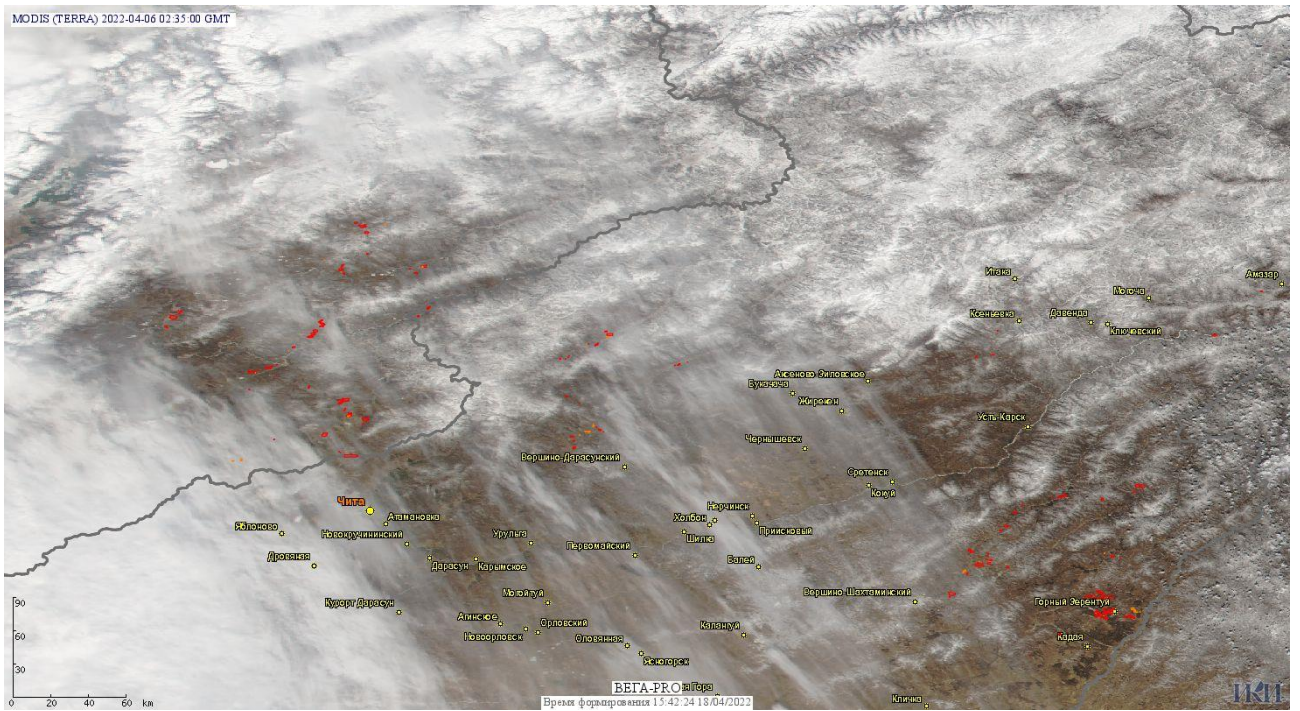

Пожарная ситуация в России по спутниковым данным

(обзор ситуации за 06.04.2022)

Всего за сутки **06.04.2022** на территории Российской Федерации (на всех видах территорий, включая сельскохозяйственные земли) по данным спутников Terra и Aqua наблюдалось **450 природных пожаров** с активным горением, на которых были зарегистрированы **5052 горячие точки**.

По предварительной оценке огнем могло быть затронуто около 3,1 тыс га территории, покрытой лесом.

Для сравнения: **06.04.2021** года на территории России всего наблюдалось **965 природных пожаров**, на которых были зарегистрированы 10123 горячие точки. Из них пожаров, затронувших территорию, покрытую лесом, было 466, на которых было детектировано 7011 горячих точек.

Максимальное число активных пожаров наблюдалось в Дальневосточном федеральном округе (315), в том числе, на территории Приморского края (286). На них было зарегистрировано 5159 (Дальневосточный федеральный округ) и 4797 (Приморский край) горячих точек.

Огнем было затронуто около 22,6 тыс га территории, покрытой лесом.

Рис. 1 Пожары и сельскохозяйственные палы в Приморском крае

Рис. 2 Пожары и сельскохозяйственные палы в Забайкальском крае и Республике Бурятия