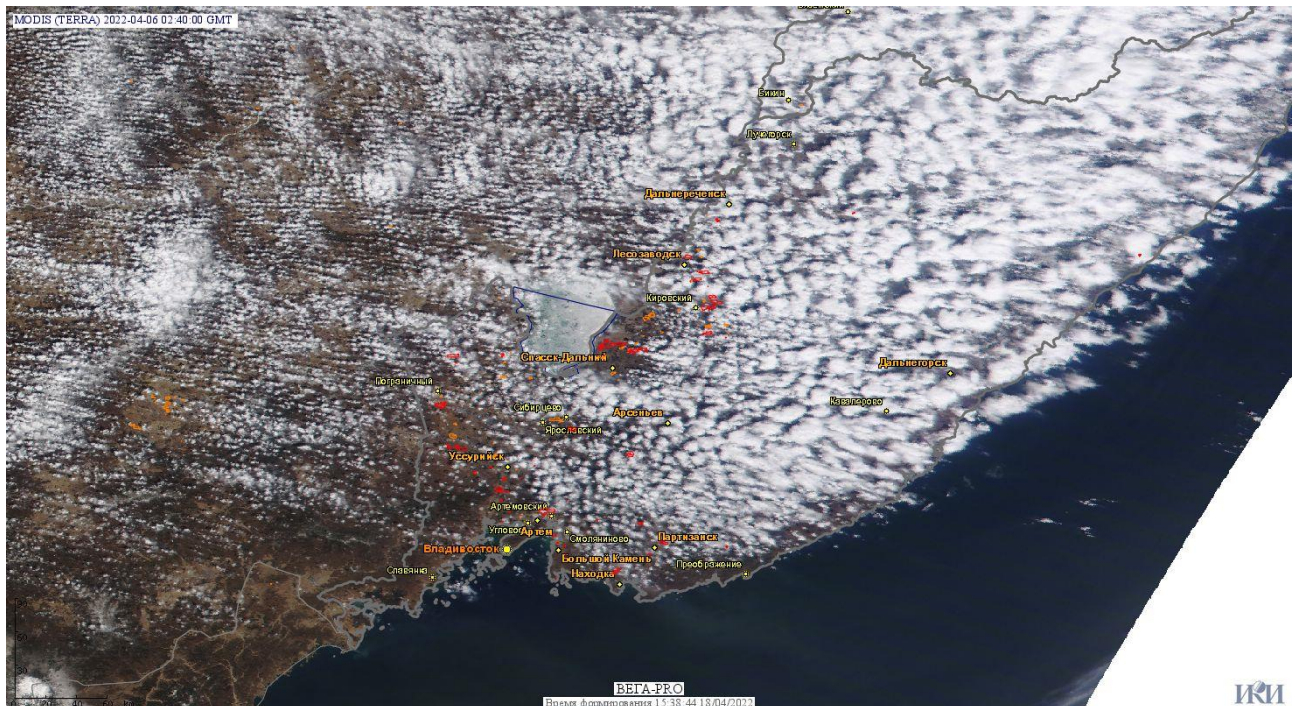

Пожарная ситуация в России по спутниковым данным

(обзор ситуации за 06.04.2022)

Всего за сутки **06.04.2022** на территории Российской Федерации (на всех видах территорий, включая сельскохозяйственные земли) по данным спутников Terra и Aqua наблюдалось **450 природных пожаров** с активным горением, на которых были зарегистрированы **5052 горячие точки**.

Максимальное число активных пожаров наблюдалось в Дальневосточном федеральном округе (315), в том числе, на территории Приморского края (286). На них было зарегистрировано 5159 (Дальневосточный федеральный округ) и 4797 (Приморский край) горячих точек.

Огнем было затронуто около 22,6 тыс га территории, покрытой лесом.

Рис. 1 Пожары и сельскохозяйственные палы в Приморском крае

Рис. 2 Пожары и сельскохозяйственные палы в Забайкальском крае и Республике Бурятия