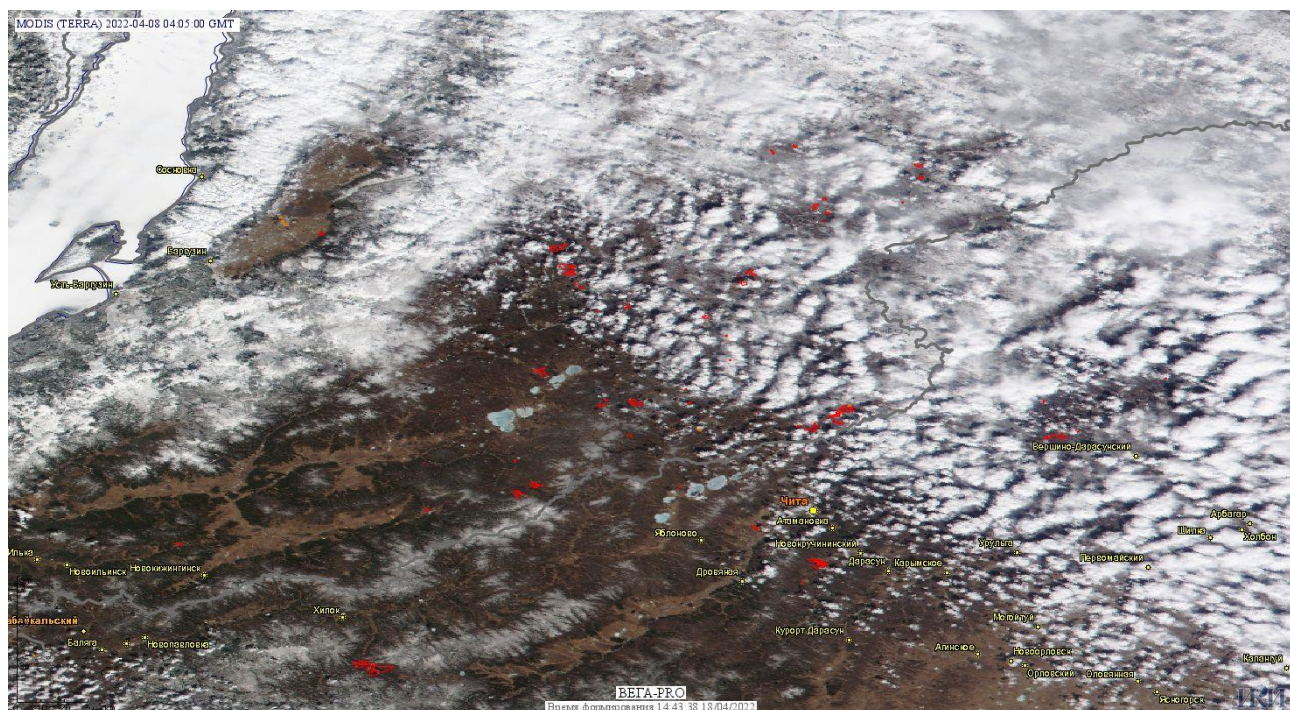

Пожарная ситуация в России по спутниковым данным

(обзор ситуации за 08.04.2022)

Всего за сутки 08.04.2022 на территории Российской Федерации (на всех видах территорий, включая сельскохозяйственные земли) по данным спутников Terra и Aqua наблюдалось **627 природных пожаров** с активным горением, на которых было зарегистрировано **5318 горячих точек**.

По предварительной оценке огнем могло быть затронуто около 2,6 тыс га территории, покрытой лесом.

Для сравнения: 08.04.2021 года на территории России всего наблюдалось **735 природных пожаров**, на которых было зарегистрировано 9514 горячих точек. Из них пожаров, затронувших территорию, покрытую лесом, было 403, на которых было детектировано 6290 горячих точек.

Максимальное число активных пожаров наблюдалось в Сибирском федеральном округе (351), в том числе, на территории Забайкальского края (253). На них было зарегистрировано 5658 (Сибирский федеральный округ) и 4541 (Забайкальский край) горячих точек.

Огнем было затронуто около 17,9 тыс га территории, покрытой лесом.

Рис. 1 Пожары и сельскохозяйственные палы в Забайкальском крае

(Информация подготовлена на основе данных центров приема НИЦ "Планета" (<http://planet.iitp.ru/index1.html>), спутникового сервиса ВЕГА (<http://pro-vega.ru>) и открытых зарубежных источников)