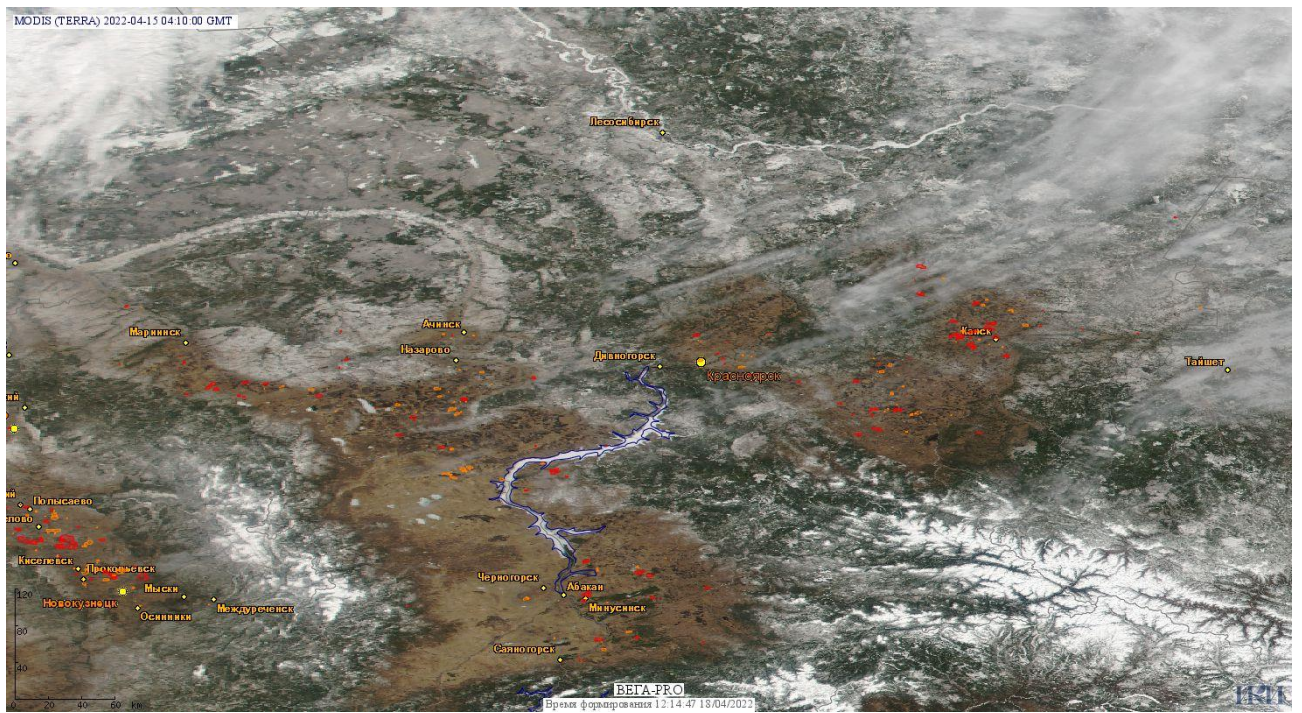

# Пожарная ситуация в России по спутниковым данным

(обзор ситуации за 15.04.2022)

**Всего за сутки 15.04.2022** на территории Российской Федерации (на всех видах территорий, включая сельскохозяйственные земли) по данным спутников Terra и Aqua наблюдалось **1864 природных пожара** с активным горением, на которых были зарегистрированы **97132 горячие точки**.

В том числе было зарегистрировано **759 активных пожаров, затрагивающих территории, покрытые лесом (81448 горячих точек)**.

Максимальное число пожаров наблюдалось в Новосибирской области (396). На них было зарегистрировано 18125 горячих точек.

По предварительной оценке огнем могло быть затронуто около 108,5 тыс га территории, покрытой лесом.

**Для сравнения: 15.04.2021 года на территории России всего наблюдалось 2025 природных пожаров**, на которых было зарегистрировано 19828 горячих точек. Из них пожаров, затронувших территорию, покрытую лесом, было 595, на которых было детектировано 9812 горячих точек.

Огнем было затронуто около 35,1 тыс га территории, покрытой лесом.

Рис. 1 Пожары и сельскохозяйственные палы в Новосибирской области

Рис. 2 Пожары и сельскохозяйственные палы в Омской области

Рис. 3 Пожары и сельскохозяйственные палы в Приморском крае