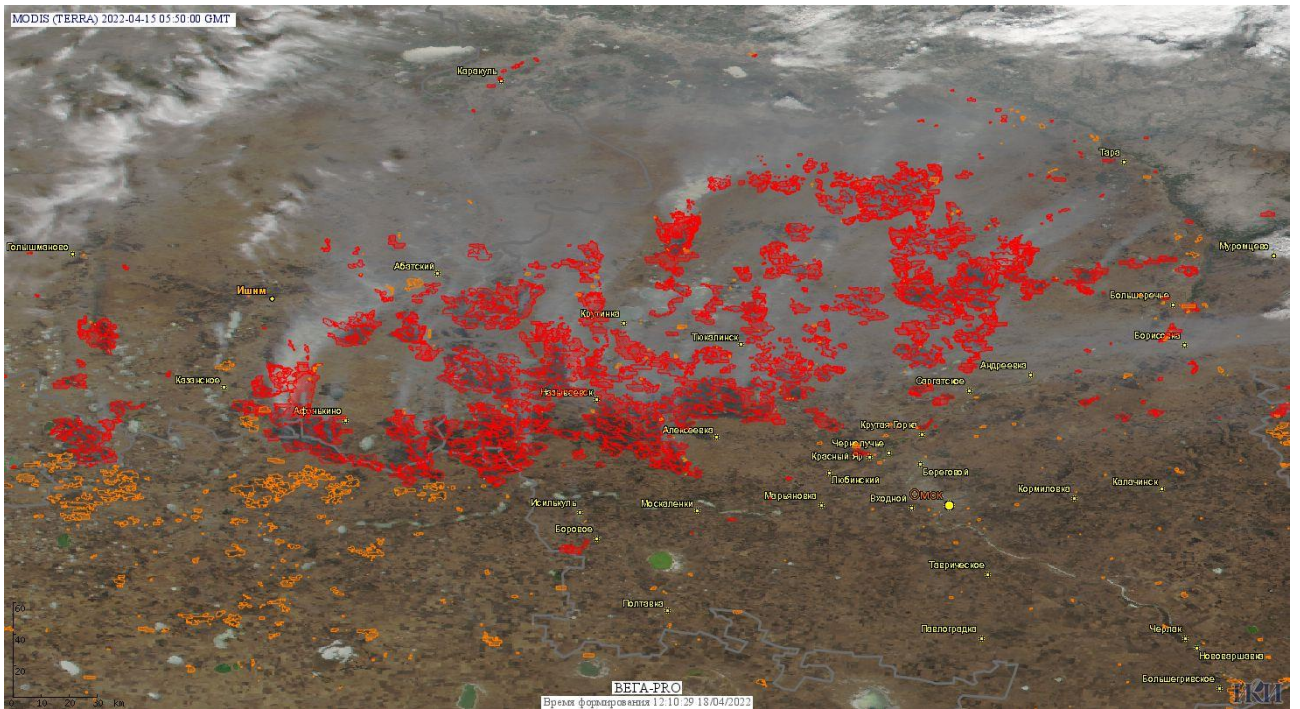

# Пожарная ситуация в России по спутниковым данным

(обзор ситуации за 15.04.2022)

**Всего за сутки 15.04.2022** на территории Российской Федерации (на всех видах территорий, включая сельскохозяйственные земли) по данным спутников Terra и Aqua наблюдалось **1864 природных пожара** с активным горением, на которых были зарегистрированы **97132 горячие точки**.

В том числе было зарегистрировано **759 активных пожаров, затрагивающих территории, покрытые лесом (81448 горячих точек)**.

Максимальное число пожаров наблюдалось в Новосибирской области (396). На них было зарегистрировано 18125 горячих точек.

Максимальное число активных пожаров наблюдалось в Центральном федеральном округе (645), в том числе, на территории Тульской области (121). На них было зарегистрировано 4956 (Центральный федеральный округ) и 936 (Тульская область) горячих точек.

Огнем было затронуто около 35,1 тыс га территории, покрытой лесом.

Рис. 1 Пожары и сельскохозяйственные палы в Новосибирской области

Рис. 2 Пожары и сельскохозяйственные палы в Омской области

Рис. 3 Пожары и сельскохозяйственные палы в Приморском крае