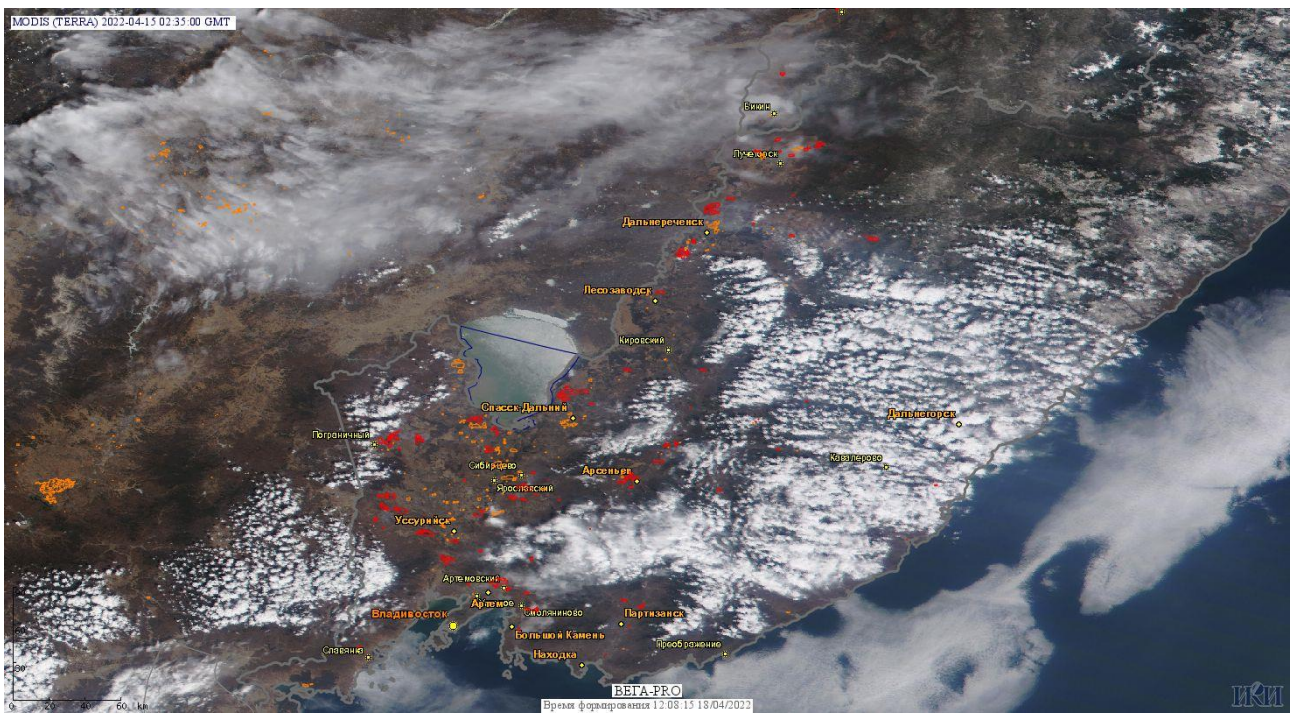

# Пожарная ситуация в России по спутниковым данным

(обзор ситуации за 15.04.2022)

**Всего за сутки 15.04.2022** на территории Российской Федерации (на всех видах территорий, включая сельскохозяйственные земли) по данным спутников Terra и Aqua наблюдалось **1864 природных пожара** с активным горением, на которых были зарегистрированы **97132 горячие точки**.

В том числе было зарегистрировано **759 активных пожаров, затрагивающих территории, покрытые лесом (81448 горячих точек)**.

Максимальное число пожаров наблюдалось в Новосибирской области (396). На них было зарегистрировано 18125 горячих точек.

По предварительной оценке огнем могло быть затронуто около 108,5 тыс га территории, покрытой лесом.

**Для сравнения: 15.04.2021 года на территории России всего наблюдалось 2025 природных пожаров**, на которых было зарегистрировано 19828 горячих точек. Из них пожаров, затронувших территорию, покрытую лесом, было 595, на которых было детектировано 9812 горячих точек.

Огнем было затронуто около 35,1 тыс га территории, покрытой лесом.

Рис. 1 Пожары и сельскохозяйственные палы в Новосибирской области

Рис. 2 Пожары и сельскохозяйственные палы в Омской области

Рис. 3 Пожары и сельскохозяйственные палы в Приморском крае