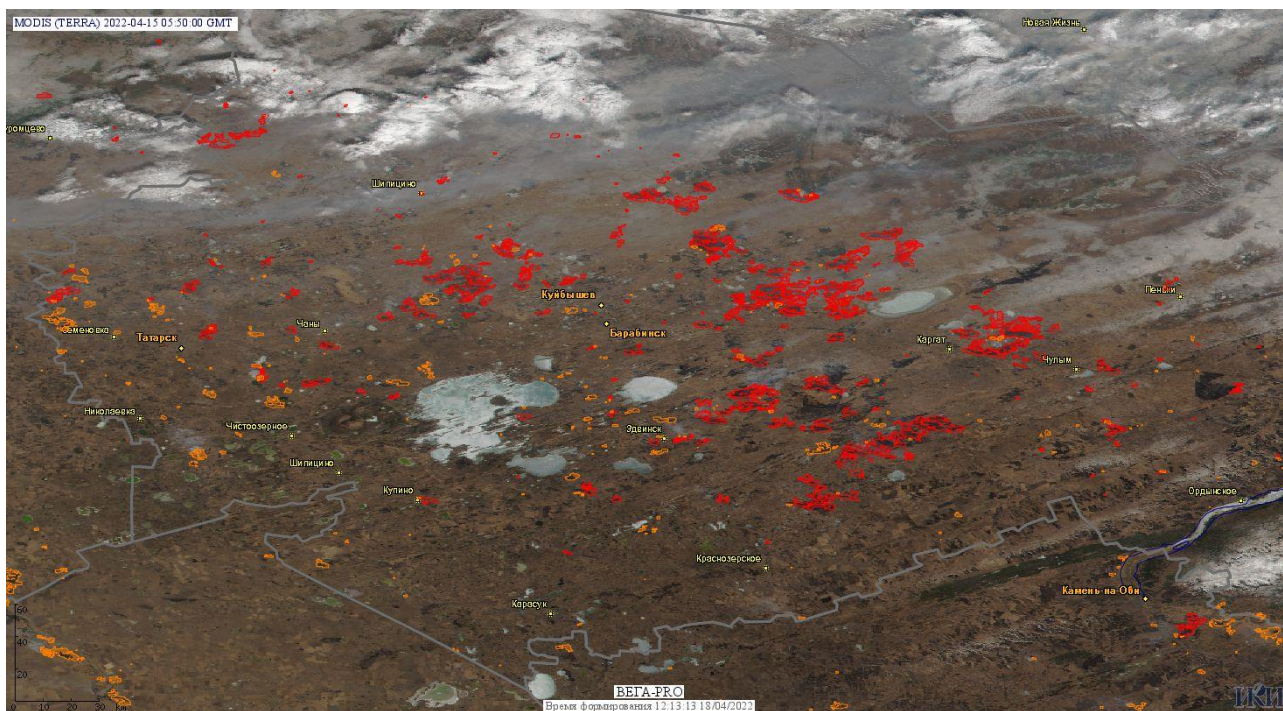

# Пожарная ситуация в России по спутниковым данным

(обзор ситуации за 15.04.2022)

**Всего за сутки 15.04.2022** на территории Российской Федерации (на всех видах территорий, включая сельскохозяйственные земли) по данным спутников Terra и Aqua наблюдалось **1864 природных пожара** с активным горением, на которых были зарегистрированы **97132 горячие точки**.

В том числе было зарегистрировано **759 активных пожаров, затрагивающих территории, покрытые лесом (81448 горячих точек)**.

Максимальное число пожаров наблюдалось в Новосибирской области (396). На них было зарегистрировано 18125 горячих точек.

По предварительной оценке огнем могло быть затронуто около 108,5 тыс га территории, покрытой лесом.

**Для сравнения: 15.04.2021 года на территории России всего наблюдалось 2025 природных пожаров**, на которых было зарегистрировано 19828 горячих точек. Из них пожаров, затронувших территорию, покрытую лесом, было 595, на которых было детектировано 9812 горячих точек.

Огнем было затронуто около 35,1 тыс га территории, покрытой лесом.

Рис. 1 Пожары и сельскохозяйственные палы в Новосибирской области

Рис. 2 Пожары и сельскохозяйственные палы в Омской области

Рис. 3 Пожары и сельскохозяйственные палы в Приморском крае