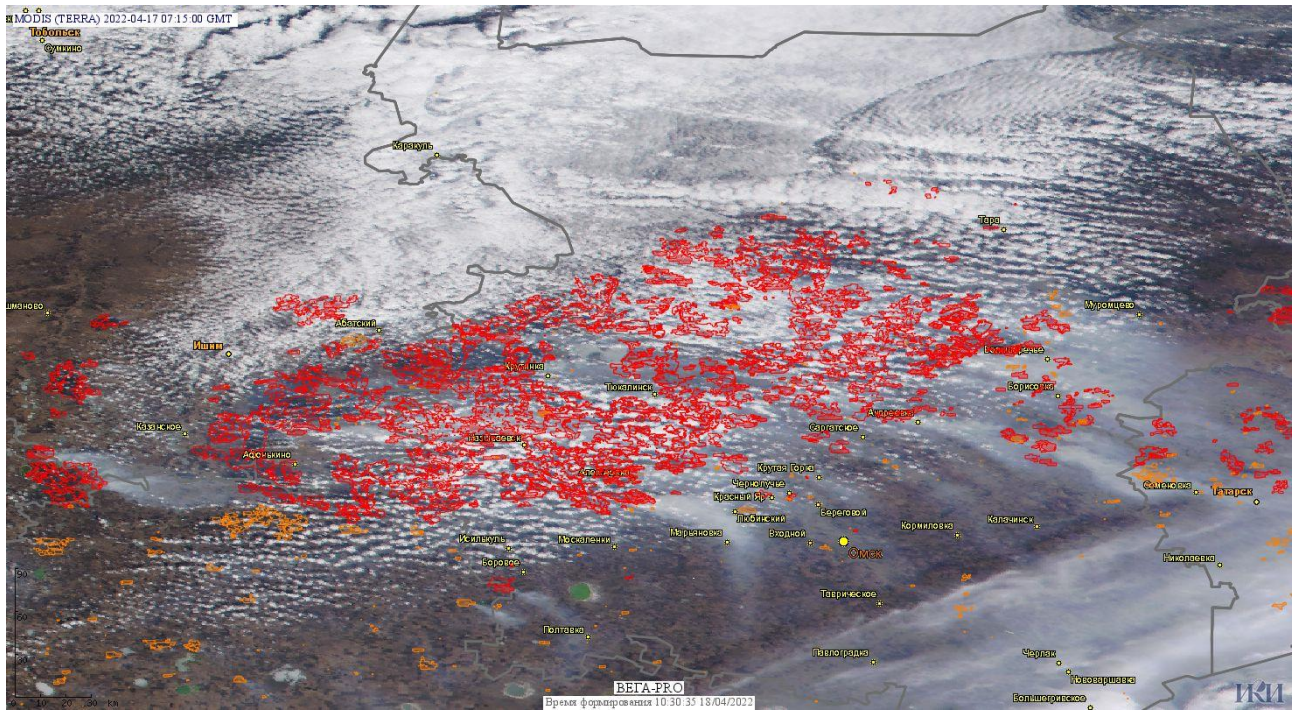

# Пожарная ситуация в России по спутниковым данным

(обзор ситуации за 17.04.2022)

**Всего за сутки 17.04.2022** на территории Российской Федерации (на всех видах территорий, включая сельскохозяйственные земли) по данным спутников Terra и Aqua наблюдалось **2007 природных пожаров** с активным горением, на которых было зарегистрировано **105416 горячих точек**.

В том числе было зарегистрировано **940 активных пожаров, затрагивающих территории, покрытые лесом (88818 горячих точек)**.

Максимальное число пожаров наблюдалось в Новосибирской области (434). На них было зарегистрировано 41076 горячих точек.

По предварительной оценке огнем могло быть затронуто около 185,6 тыс га территории, покрытой лесом.

**Для сравнения: 17.04.2021** года на территории России всего наблюдалось **2124 природных пожара**, на которых были зарегистрированы 28732 горячие точки. Из них пожаров, затронувших территорию, покрытую лесом, было 870, на которых было детектировано 19249 горячих точек.

Огнем было затронуто около 54,6 тыс га территории, покрытой лесом.

Рис. 1 Пожары и сельскохозяйственные палы в Новосибирской области

Рис. 2 Пожары и сельскохозяйственные палы в Омской области

Рис. 3 Пожары и сельскохозяйственные палы в Приморском крае