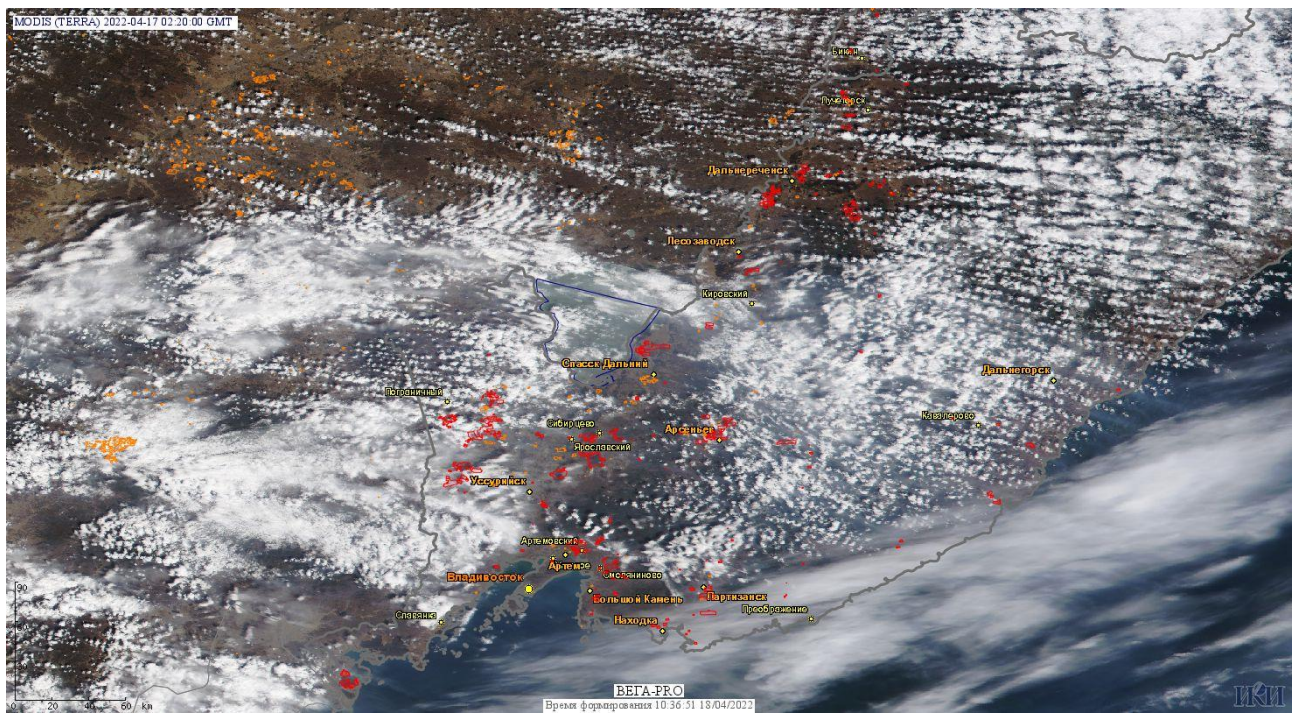

# Пожарная ситуация в России по спутниковым данным

(обзор ситуации за 17.04.2022)

**Всего за сутки 17.04.2022** на территории Российской Федерации (на всех видах территорий, включая сельскохозяйственные земли) по данным спутников Terra и Aqua наблюдалось **2007 природных пожаров** с активным горением, на которых было зарегистрировано **105416 горячих точек**.

В том числе было зарегистрировано **940 активных пожаров, затрагивающих территории, покрытые лесом (88818 горячих точек)**.

Максимальное число пожаров наблюдалось в Новосибирской области (434). На них было зарегистрировано 41076 горячих точек.

По предварительной оценке огнем могло быть затронуто около 185,6 тыс га территории, покрытой лесом.

**Для сравнения: 17.04.2021** года на территории России всего наблюдалось **2124 природных пожара**, на которых были зарегистрированы 28732 горячие точки. Из них пожаров, затронувших территорию, покрытую лесом, было 870, на которых было детектировано 19249 горячих точек.

Огнем было затронуто около 54,6 тыс га территории, покрытой лесом.

Рис. 1 Пожары и сельскохозяйственные палы в Новосибирской области

Рис. 2 Пожары и сельскохозяйственные палы в Омской области

Рис. 3 Пожары и сельскохозяйственные палы в Приморском крае