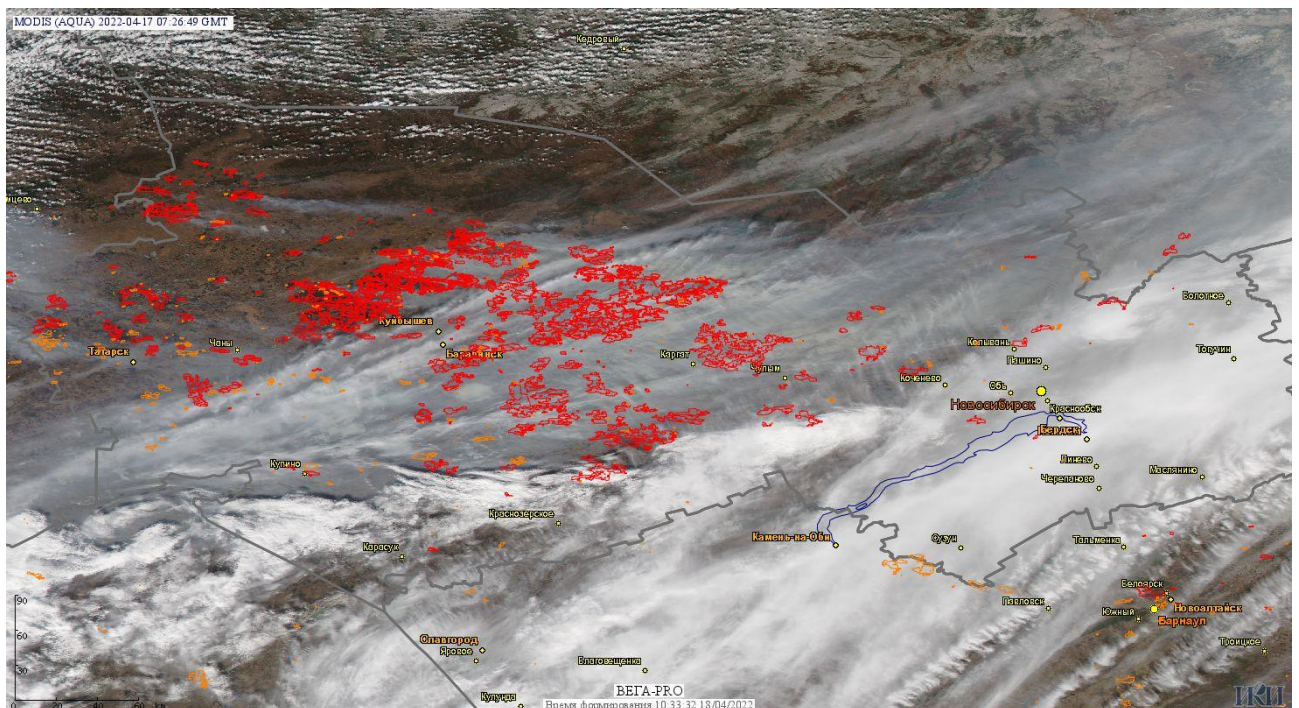

# Пожарная ситуация в России по спутниковым данным

(обзор ситуации за 17.04.2022)

**Всего за сутки 17.04.2022** на территории Российской Федерации (на всех видах территорий, включая сельскохозяйственные земли) по данным спутников Terra и Aqua наблюдалось **2007 природных пожаров** с активным горением, на которых было зарегистрировано **105416 горячих точек**.

В том числе было зарегистрировано **940 активных пожаров, затрагивающих территории, покрытые лесом (88818 горячих точек)**.

Максимальное число пожаров наблюдалось в Новосибирской области (434). На них было зарегистрировано 41076 горячих точек.

По предварительной оценке огнем могло быть затронуто около 185,6 тыс га территории, покрытой лесом.

**Для сравнения: 17.04.2021** года на территории России всего наблюдалось **2124 природных пожара**, на которых были зарегистрированы 28732 горячие точки. Из них пожаров, затронувших территорию, покрытую лесом, было 870, на которых было детектировано 19249 горячих точек.

Огнем было затронуто около 54,6 тыс га территории, покрытой лесом.

Рис. 1 Пожары и сельскохозяйственные палы в Новосибирской области

Рис. 2 Пожары и сельскохозяйственные палы в Омской области

Рис. 3 Пожары и сельскохозяйственные палы в Приморском крае