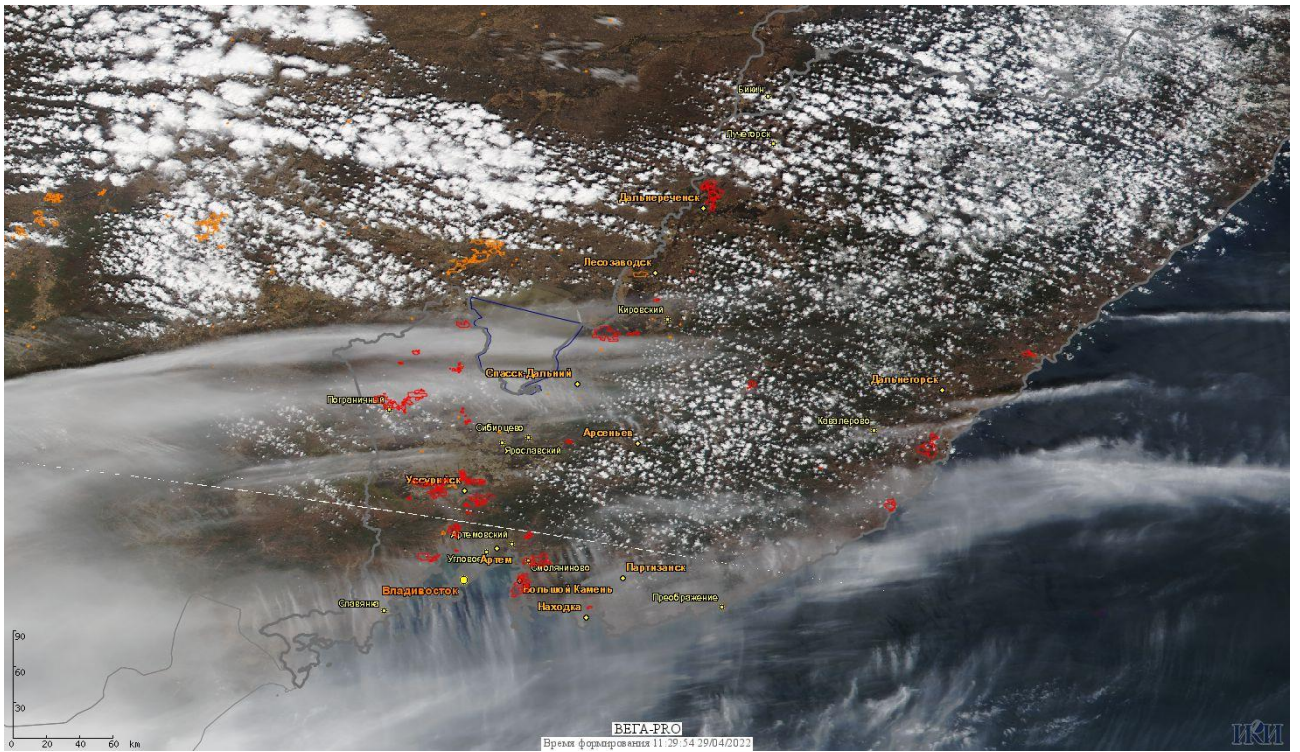

## Пожарная ситуация в России по спутниковым данным

(обзор ситуации за 28.04.2022)

**Всего за сутки 28.04.2022** на территории Российской Федерации (на всех видах территорий, включая сельскохозяйственные земли) по данным спутников Terra и Aqua наблюдалось **1205 природных пожаров** с активным горением, на которых были зарегистрированы **27843 горячие точки**.

В том числе было зарегистрировано **494 активных пожара, затрагивающих территории, покрытые лесом (19376 горячих точек)**.

Максимальное число пожаров наблюдалось в Новосибирской области (135). На них было зарегистрировано 6230 горячих точек.

Максимальное число активных пожаров наблюдалось в Сибирском федеральном округе (219), в том числе, на территории Омской области (97). На них было зарегистрировано 7477 (Сибирский федеральный округ) и 6229 (Омская область) горячих точек.

Огнем было затронуто около 61,8 тыс га территории, покрытой лесом.

Рис. 1 Пожары и сельскохозяйственные палы в Омской и Новосибирской областях

Рис. 2 Пожары и сельскохозяйственные палы в Приморском крае