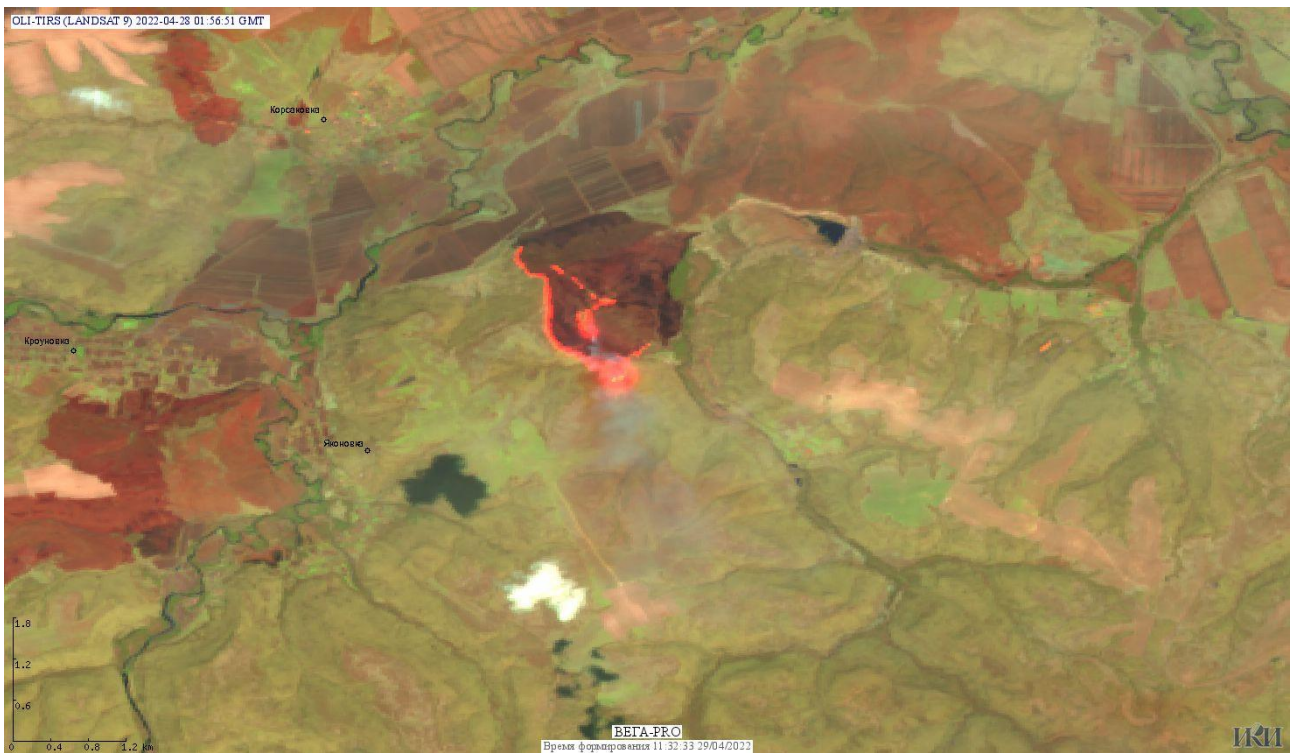

## Пожарная ситуация в России по спутниковым данным

(обзор ситуации за 28.04.2022)

**Всего за сутки 28.04.2022** на территории Российской Федерации (на всех видах территорий, включая сельскохозяйственные земли) по данным спутников Terra и Aqua наблюдалось **1205 природных пожаров** с активным горением, на которых были зарегистрированы **27843 горячие точки**.

В том числе было зарегистрировано **494 активных пожара, затрагивающих территории, покрытые лесом (19376 горячих точек)**.

Максимальное число пожаров наблюдалось в Новосибирской области (135). На них было зарегистрировано 6230 горячих точек.

Максимальное число активных пожаров наблюдалось в Сибирском федеральном округе (219), в том числе, на территории Омской области (97). На них было зарегистрировано 7477 (Сибирский федеральный округ) и 6229 (Омская область) горячих точек.

Огнем было затронуто около 61,8 тыс га территории, покрытой лесом.

Рис. 1 Пожары и сельскохозяйственные палы в Омской и Новосибирской областях

Рис. 2 Пожары и сельскохозяйственные палы в Приморском крае