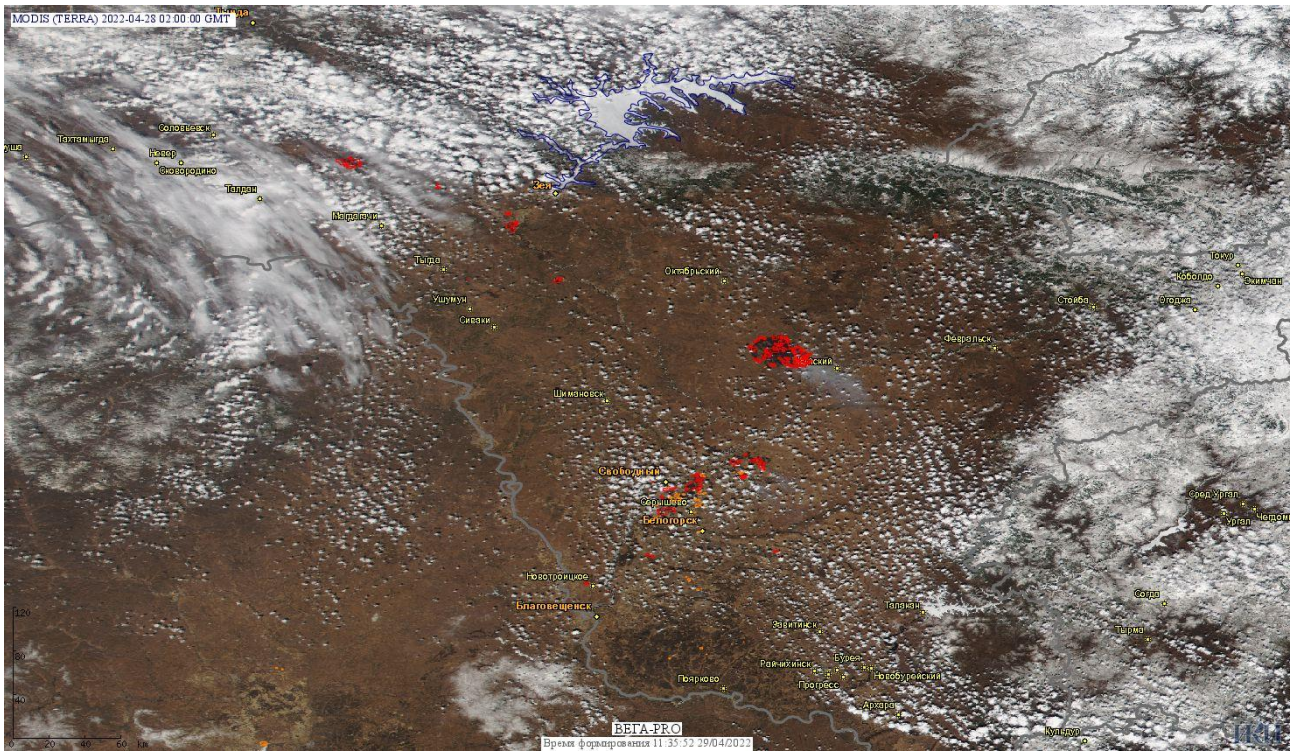

Рис. 4 Пожары и сельскохозяйственные палы в Амурской области

(Информация подготовлена на основе данных центров приема НИЦ "Планета" (<http://planet.iitp.ru/index1.html>), спутникового сервиса ВЕГА (<http://pro-vega.ru>) и открытых зарубежных источников)