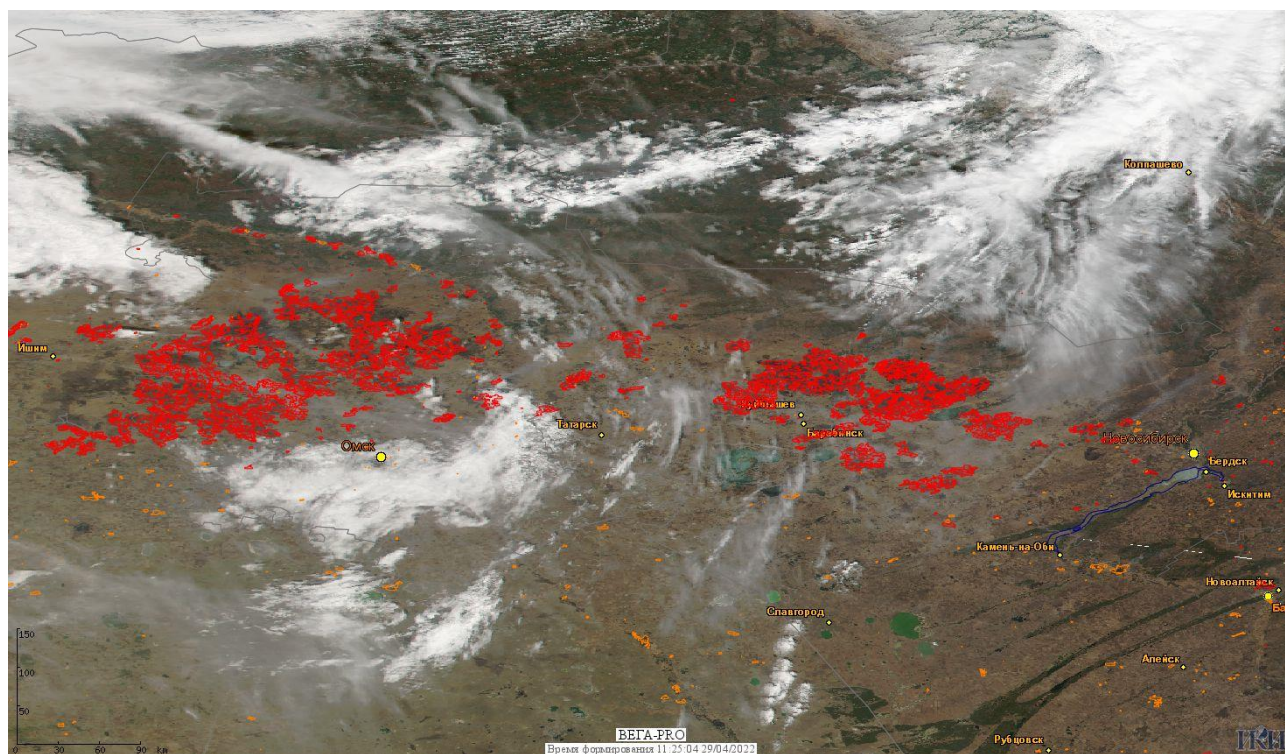

## Пожарная ситуация в России по спутниковым данным

(обзор ситуации за 28.04.2022)

**Всего за сутки 28.04.2022** на территории Российской Федерации (на всех видах территорий, включая сельскохозяйственные земли) по данным спутников Terra и Aqua наблюдалось **1205 природных пожаров** с активным горением, на которых были зарегистрированы **27843 горячие точки**.

В том числе было зарегистрировано **494 активных пожара, затрагивающих территории, покрытые лесом (19376 горячих точек)**.

Максимальное число пожаров наблюдалось в Новосибирской области (135). На них было зарегистрировано 6230 горячих точек.

Максимальное число активных пожаров наблюдалось в Сибирском федеральном округе (219), в том числе, на территории Омской области (97). На них было зарегистрировано 7477 (Сибирский федеральный округ) и 6229 (Омская область) горячих точек.

Огнем было затронуто около 61,8 тыс га территории, покрытой лесом.

Рис. 1 Пожары и сельскохозяйственные палы в Омской и Новосибирской областях

Рис. 2 Пожары и сельскохозяйственные палы в Приморском крае