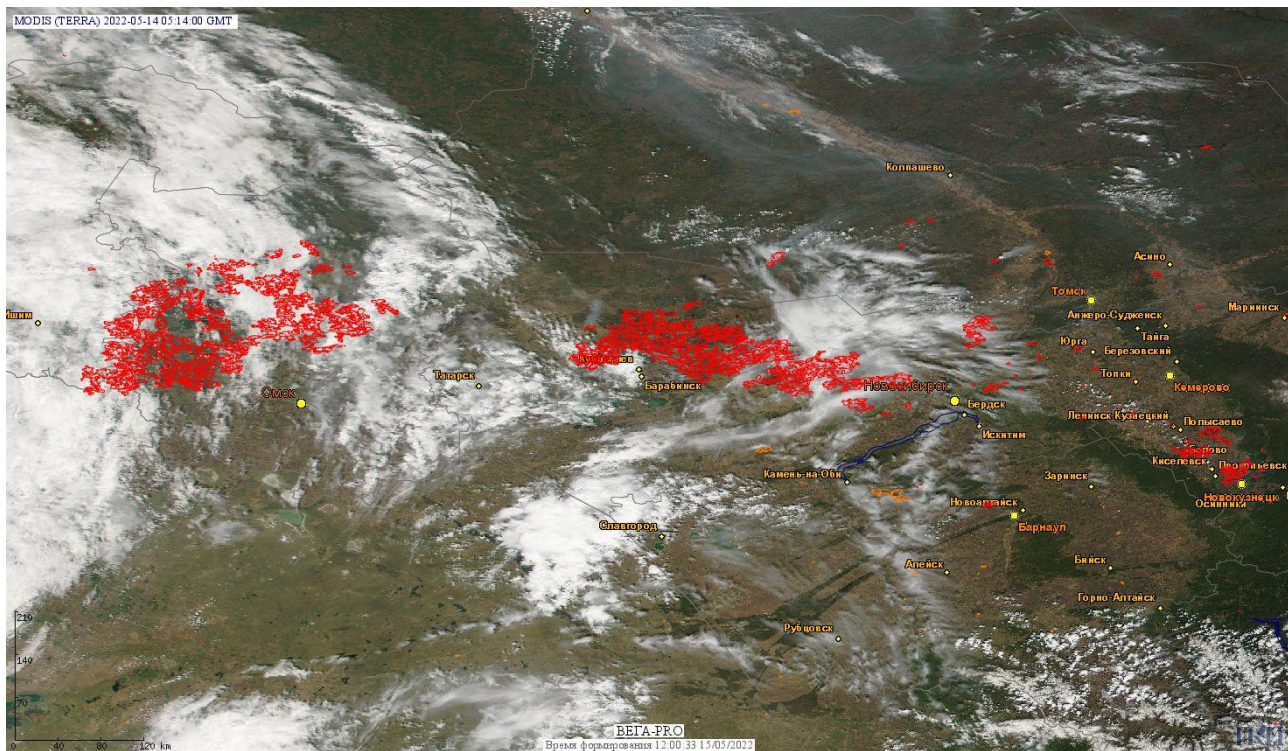

# Пожарная ситуация в России по спутниковым данным

(обзор ситуации за 14.05.2022)

**Всего за сутки 14.05.2022** на территории Российской Федерации (на всех видах территорий, включая сельскохозяйственные земли) по данным спутников Terra и Aqua наблюдалось **624 природных пожара** с активным горением, на которых было зарегистрировано **23278 горячих точек**.

По предварительной оценке огнем могло быть затронуто около 42,9 тыс га территории, покрытой лесом.

**Для сравнения: 14.05.2021** года на территории России всего наблюдалось **822 природных пожара**, на которых было зарегистрировано 16911 горячих точек. Из них пожаров, затронувших территорию, покрытую лесом, было 376, на которых было детектировано 14070 горячих точек.

Максимальное число активных пожаров наблюдалось в Сибирском федеральном округе (310), в том числе, на территории Красноярского края (75). На них было зарегистрировано 5012 (Сибирский федеральный округ) и 722 (Красноярский край) горячих точек.

Огнем было затронуто около 56,4 тыс га территории, покрытой лесом.

Рис. 1 Пожары и сельскохозяйственные палы в Красноярском крае и Иркутской области

Рис. 2 Пожары и сельскохозяйственные палы в Омской и Новосибирской областях