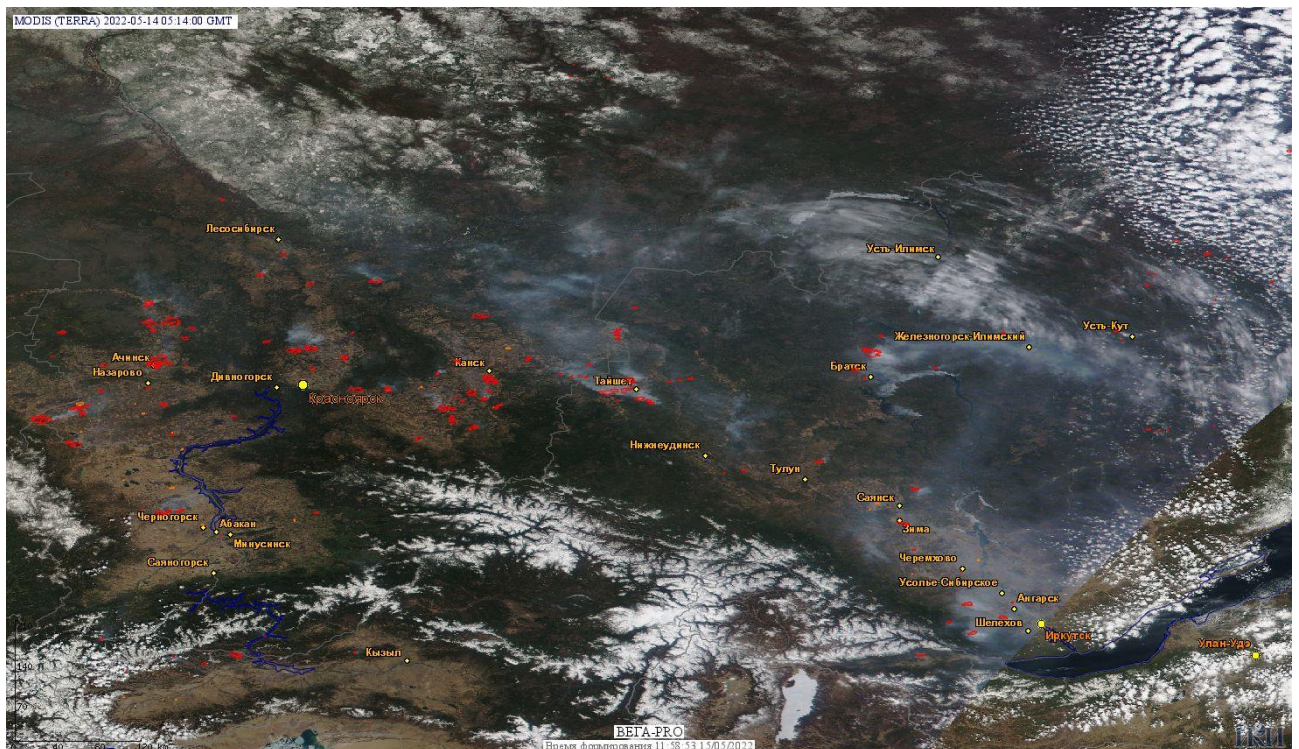

# Пожарная ситуация в России по спутниковым данным

(обзор ситуации за 14.05.2022)

**Всего за сутки 14.05.2022** на территории Российской Федерации (на всех видах территорий, включая сельскохозяйственные земли) по данным спутников Terra и Aqua наблюдалось **624 природных пожара** с активным горением, на которых было зарегистрировано **23278 горячих точек**.

По предварительной оценке огнем могло быть затронуто около 42,9 тыс га территории, покрытой лесом.

**Для сравнения: 14.05.2021** года на территории России всего наблюдалось **822 природных пожара**, на которых было зарегистрировано 16911 горячих точек. Из них пожаров, затронувших территорию, покрытую лесом, было 376, на которых было детектировано 14070 горячих точек.

Максимальное число активных пожаров наблюдалось в Сибирском федеральном округе (310), в том числе, на территории Красноярского края (75). На них было зарегистрировано 5012 (Сибирский федеральный округ) и 722 (Красноярский край) горячих точек.

Огнем было затронуто около 56,4 тыс га территории, покрытой лесом.

Рис. 1 Пожары и сельскохозяйственные палы в Красноярском крае и Иркутской области

Рис. 2 Пожары и сельскохозяйственные палы в Омской и Новосибирской областях