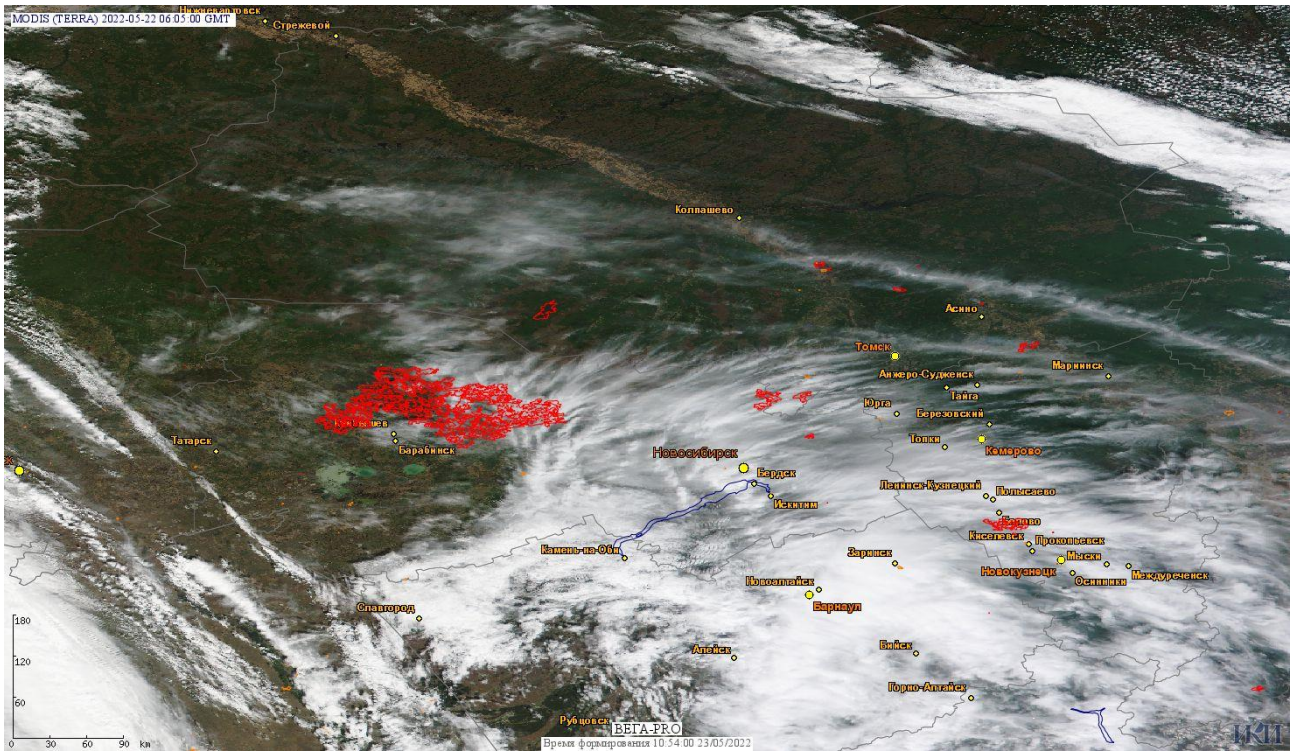

# Пожарная ситуация в России по спутниковым данным

(обзор ситуации за 22.05.2022)

**Всего за сутки 22.05.2022** на территории Российской Федерации (на всех видах территорий, включая сельскохозяйственные земли) по данным спутников Terra и Aqua наблюдалось **343 природных пожара** с активным горением, на которых были зарегистрированы **6383 горячие точки**.

По предварительной оценке огнем могло быть затронуто около 10,0 тыс га территории, покрытой лесом.

**Для сравнения: 22.05.2021** года на территории России всего наблюдалось **390 природных пожаров**, на которых были зарегистрированы 5263 горячие точки. Из них пожаров, затронувших территорию, покрытую лесом, было 181, на которых было детектировано 3720 горячих точек.

Максимальное число активных пожаров наблюдалось в Уральском федеральном округе (125), в том числе, на территории Ханты-Мансийского а.о. (35). На них было зарегистрировано 3427 (Уральский федеральный округ) и 722 (Ханты-Мансийский а.о.) горячих точек.

Огнем было затронуто около 28,4 тыс га территории, покрытой лесом.

Рис. 1 Пожары и сельскохозяйственные палы в Красноярском крае и Иркутской области

Рис. 2 Пожары и сельскохозяйственные палы в Новосибирской и Кемеровской областях