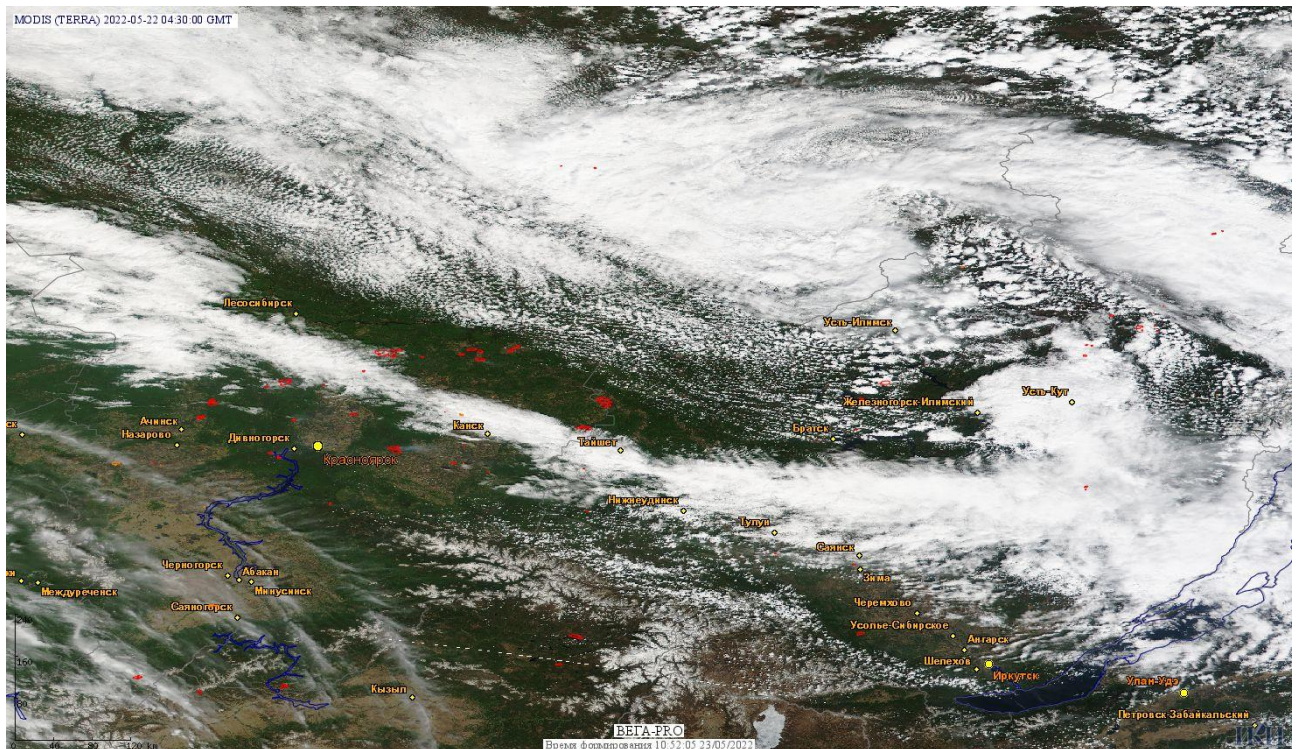

# Пожарная ситуация в России по спутниковым данным

(обзор ситуации за 22.05.2022)

**Всего за сутки 22.05.2022** на территории Российской Федерации (на всех видах территорий, включая сельскохозяйственные земли) по данным спутников Terra и Aqua наблюдалось **343 природных пожара** с активным горением, на которых были зарегистрированы **6383 горячие точки**.

По предварительной оценке огнем могло быть затронуто около 10,0 тыс га территории, покрытой лесом.

**Для сравнения: 22.05.2021** года на территории России всего наблюдалось **390 природных пожаров**, на которых были зарегистрированы 5263 горячие точки. Из них пожаров, затронувших территорию, покрытую лесом, было 181, на которых было детектировано 3720 горячих точек.

Максимальное число активных пожаров наблюдалось в Уральском федеральном округе (125), в том числе, на территории Ханты-Мансийского а.о. (35). На них было зарегистрировано 3427 (Уральский федеральный округ) и 722 (Ханты-Мансийский а.о.) горячих точек.

Огнем было затронуто около 28,4 тыс га территории, покрытой лесом.

Рис. 1 Пожары и сельскохозяйственные палы в Красноярском крае и Иркутской области

Рис. 2 Пожары и сельскохозяйственные палы в Новосибирской и Кемеровской областях