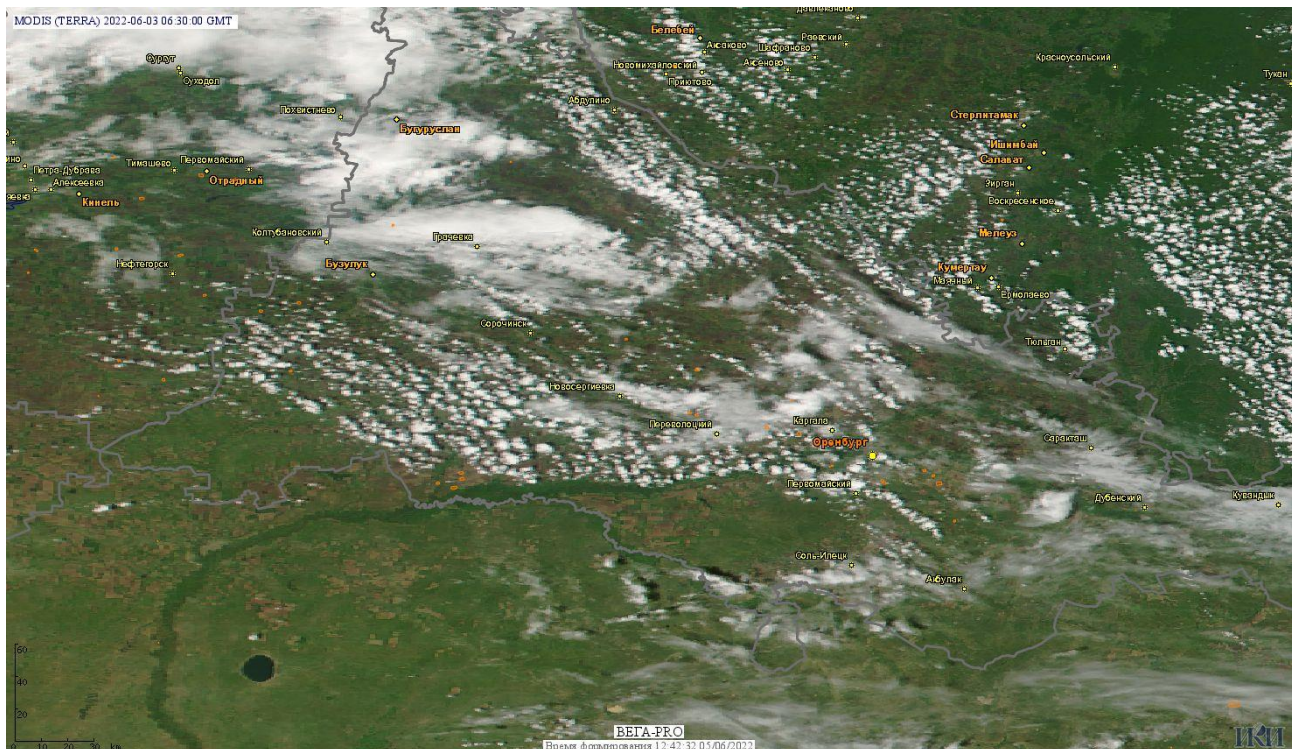

# Пожарная ситуация в России по спутниковым данным

(обзор ситуации за 03.06.2022)

Всего за сутки **03.06.2022** на территории Российской Федерации (на всех видах территорий, включая сельскохозяйственные земли) по данным спутников Terra и Aqua наблюдалось **225 природных пожаров** с активным горением, на которых было зарегистрировано **1045 горячих точек**.

По предварительной оценке огнем могло быть затронуто около 890 га территории, покрытой лесом.

Для сравнения: **03.06.2021** года на территории России всего наблюдалось **378 природных пожаров**, на которых было зарегистрировано 5759 горячих точек. Из них пожаров, затронувших территорию, покрытую лесом, было 177, на которых было детектировано 4799 горячих точек.

Максимальное число активных пожаров наблюдалось в Сибирском федеральном округе (175), в том числе, на территории Красноярского края (66). На них было зарегистрировано 3619 (Сибирский федеральный округ) и 1164 (Красноярский край) горячих точек.

Огнем было затронуто около 20,1 тыс га территории, покрытой лесом.

Рис. 1 Пожары в Оренбургской области

(Информация подготовлена на основе данных центров приема НИЦ "Планета" (<http://planet.iitp.ru/index1.html>), спутникового сервиса ВЕГА (<http://pro-vega.ru>) и открытых зарубежных источников)