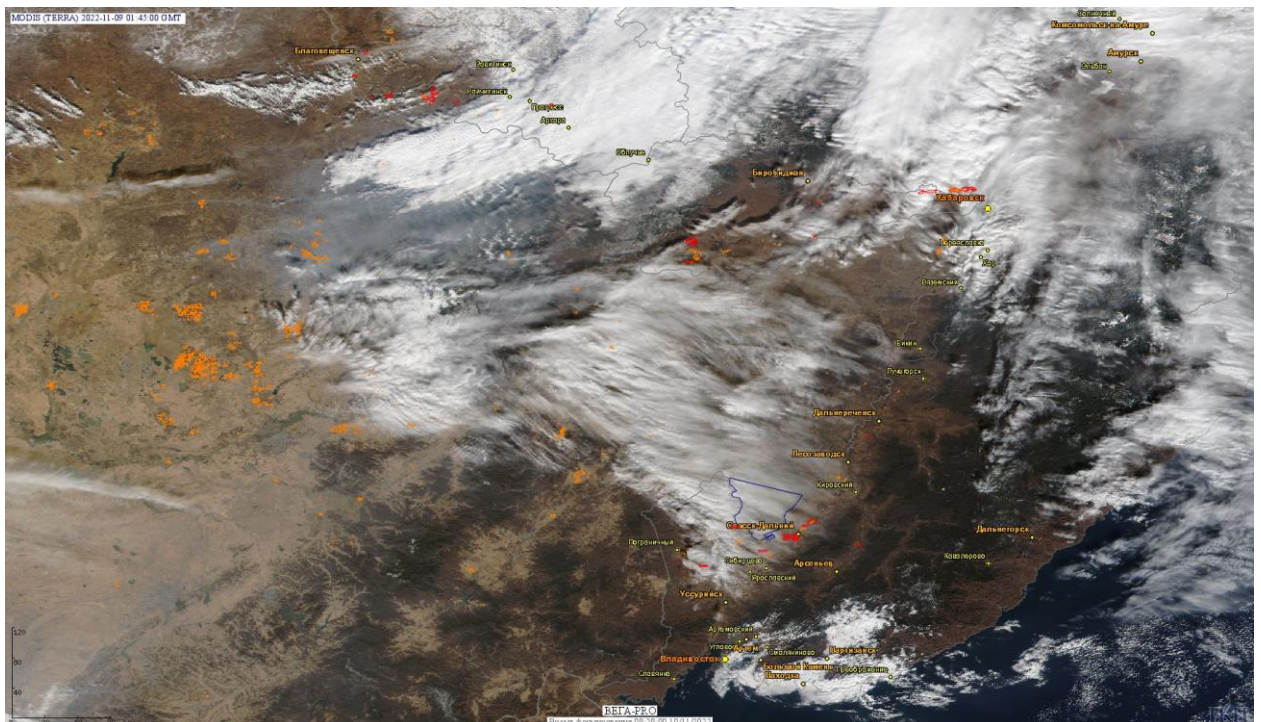

# Пожарная ситуация в России по спутниковым данным

(обзор ситуации за 09.11.2022)

**Всего за сутки 09.11.2022** на территории Российской Федерации (на всех видах территорий, включая сельскохозяйственные земли) по данным спутников Terra и Aqua наблюдалось **107 природных пожаров** с активным горением, на которых было зарегистрировано **1229 горячих точек**.

По предварительной оценке огнем могло быть затронуто около 330 га территории, покрытой лесом.

**Для сравнения: 09.11.2021** года на территории России всего наблюдалось **235 природных пожаров**, на которых было зарегистрировано 1926 горячих точек. Из них пожаров, затронувших территорию, покрытую лесом, было 84, на которых было детектировано 619 горячих точек.

Максимальное число активных пожаров наблюдалось в Сибирском федеральном округе (111), в том числе, на территории Омской области (28). На них было зарегистрировано 844 (Сибирский федеральный округ) и 405 (Омская область) горячих точек.

Огнем было затронуто около 740 га территории, покрытой лесом.

Рис. 1 Пожары в Амурской области, Еврейской а.о. и Приморском крае

(Информация подготовлена на основе данных центров приема НИЦ "Планета" (<http://planet.iitp.ru/index1.html>), спутникового сервиса ВЕГА (<http://pro-vega.ru>) и открытых зарубежных источников)