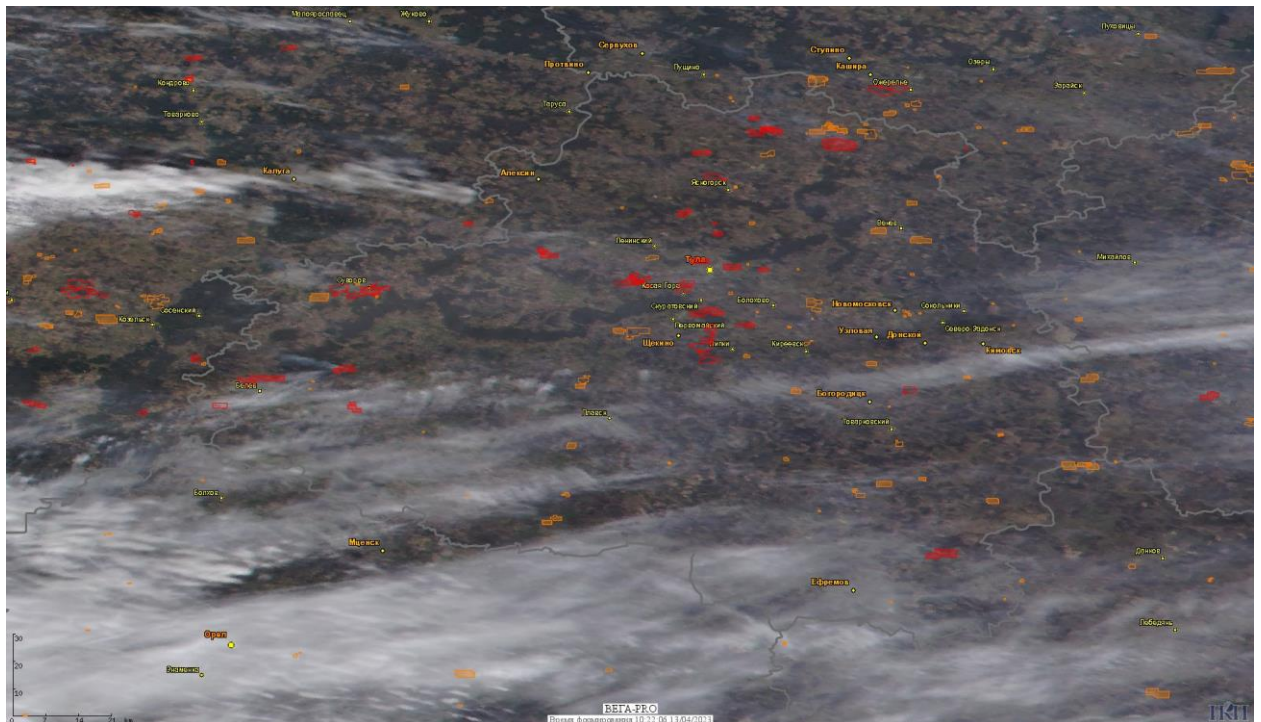

# Пожарная ситуация в России по спутниковым данным

(обзор ситуации за 12.04.2023)

**Всего за сутки 12.04.2023** на территории Российской Федерации (на всех видах территорий, включая сельскохозяйственные земли) по данным спутников Terra и Aqua наблюдалось **1165 природных пожаров** с активным горением, на которых было зарегистрировано **11830 горячих точек**.

По предварительной оценке огнем могло быть затронуто около 4,7 тыс га территории, покрытой лесом.

**Для сравнения: 12.04.2022** года на территории России всего наблюдалось **1096 природных пожаров**, на которых было зарегистрировано 20459 горячих точек. Из них пожаров, затронувших территорию, покрытую лесом, было 337, на которых было детектировано 11835 горячих точек.

Максимальное число активных пожаров наблюдалось в Сибирском федеральном округе (619), в том числе, на территории Новосибирской области (222). На них было зарегистрировано 13466 (Сибирский федеральный округ) и 3752 (Новосибирская область) горячих точек.

Огнем было затронуто около 10,5 тыс га территории, покрытой лесом.

Рис. 1 Пожары и сельскохозяйственные палы в Тульской области

Рис. 2 Пожары и сельскохозяйственные палы в Европейской части России

(Информация подготовлена на основе данных центров приема НИЦ "Планета" (<http://planet.iitp.ru/index1.html>), спутникового сервиса ВЕГА (<http://pro-vega.ru>) и открытых зарубежных источников)