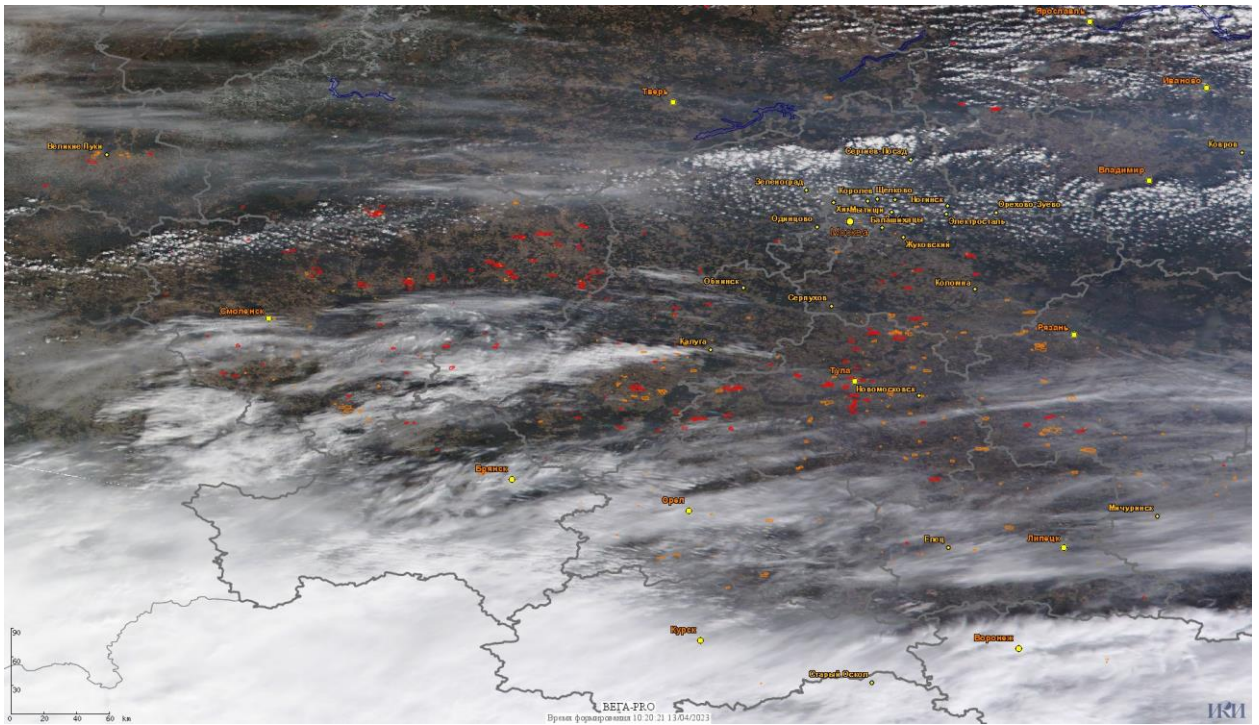

# Пожарная ситуация в России по спутниковым данным

(обзор ситуации за 12.04.2023)

**Всего за сутки 12.04.2023** на территории Российской Федерации (на всех видах территорий, включая сельскохозяйственные земли) по данным спутников Terra и Aqua наблюдалось **1165 природных пожаров** с активным горением, на которых было зарегистрировано **11830 горячих точек**.

По предварительной оценке огнем могло быть затронуто около 4,7 тыс га территории, покрытой лесом.

**Для сравнения: 12.04.2022** года на территории России всего наблюдалось **1096 природных пожаров**, на которых было зарегистрировано 20459 горячих точек. Из них пожаров, затронувших территорию, покрытую лесом, было 337, на которых было детектировано 11835 горячих точек.

Максимальное число активных пожаров наблюдалось в Сибирском федеральном округе (619), в том числе, на территории Новосибирской области (222). На них было зарегистрировано 13466 (Сибирский федеральный округ) и 3752 (Новосибирская область) горячих точек.

Огнем было затронуто около 10,5 тыс га территории, покрытой лесом.

Рис. 1 Пожары и сельскохозяйственные палы в Тульской области

Рис. 2 Пожары и сельскохозяйственные палы в Европейской части России

(Информация подготовлена на основе данных центров приема НИЦ "Планета" (<http://planet.iitp.ru/index1.html>), спутникового сервиса ВЕГА (<http://pro-vega.ru>) и открытых зарубежных источников)