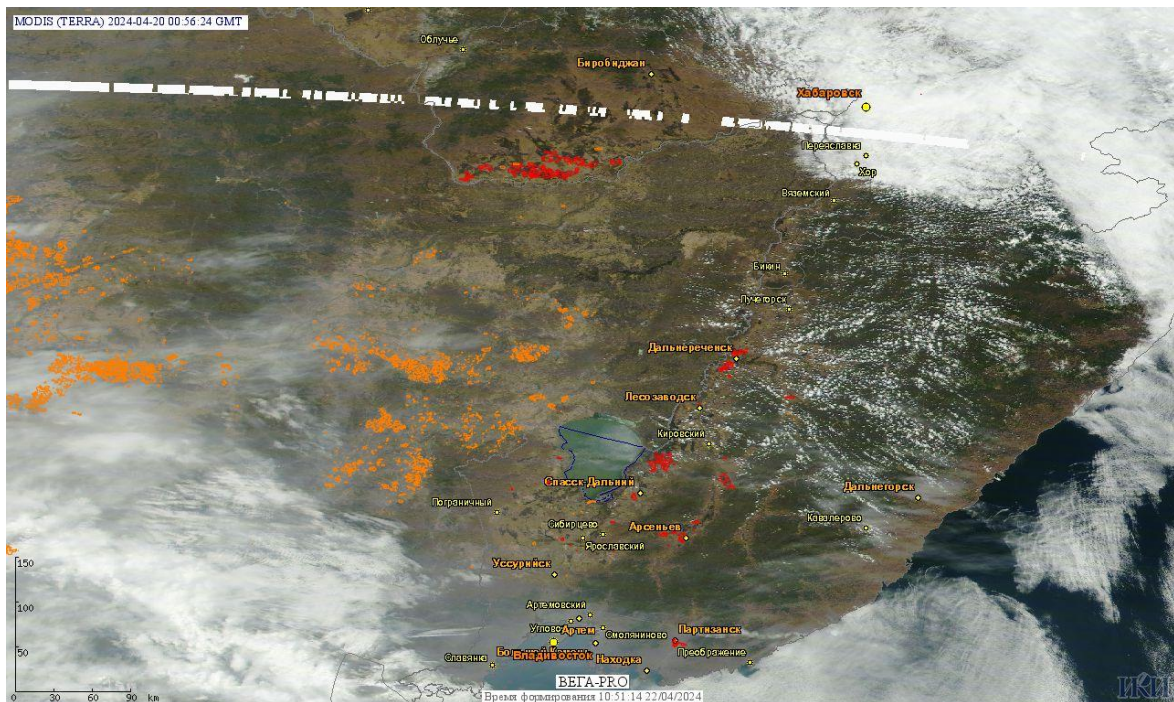

Пожарная ситуация в России по спутниковым данным

(обзор ситуации за 20.04.2024)

Всего за сутки 20.04.2024 на территории Российской Федерации (на всех видах территорий, включая сельскохозяйственные земли) по данным спутников Terra и Aqua наблюдалось **647 природных пожаров** с активным горением, на которых было зарегистрировано **6711 горячих точек**.

По предварительной оценке огнем могло быть затронуто около 4,2 тыс га территории, покрытой лесом.

Для сравнения: 20.04.2023 года на территории России всего наблюдалось **1143 природных пожара**, на которых было зарегистрировано 18156 горячих точек. Из них пожаров, затронувших территорию, покрытую лесом, было 445, на которых были детектированы 12023 горячие точки.

Максимальное число активных пожаров наблюдалось в Центральном федеральном округе (482), в том числе, на территории Смоленской области (154). На них было зарегистрировано 5336 (Центральный федеральный округ) и 2789 (Смоленская область) горячих точек.

Огнем было затронуто около 14,2 тыс га территории, покрытой лесом.

Рис. 1 Пожары и сельскохозяйственные палы в Приморском крае и Еврейской а.о.

Информация подготовлена на основе данных центров приема НИЦ "Планета" (<http://planet.iitp.ru/index1.html>), спутникового сервиса ВЕГА (<http://pro-vega.ru>) и открытых зарубежных источников)